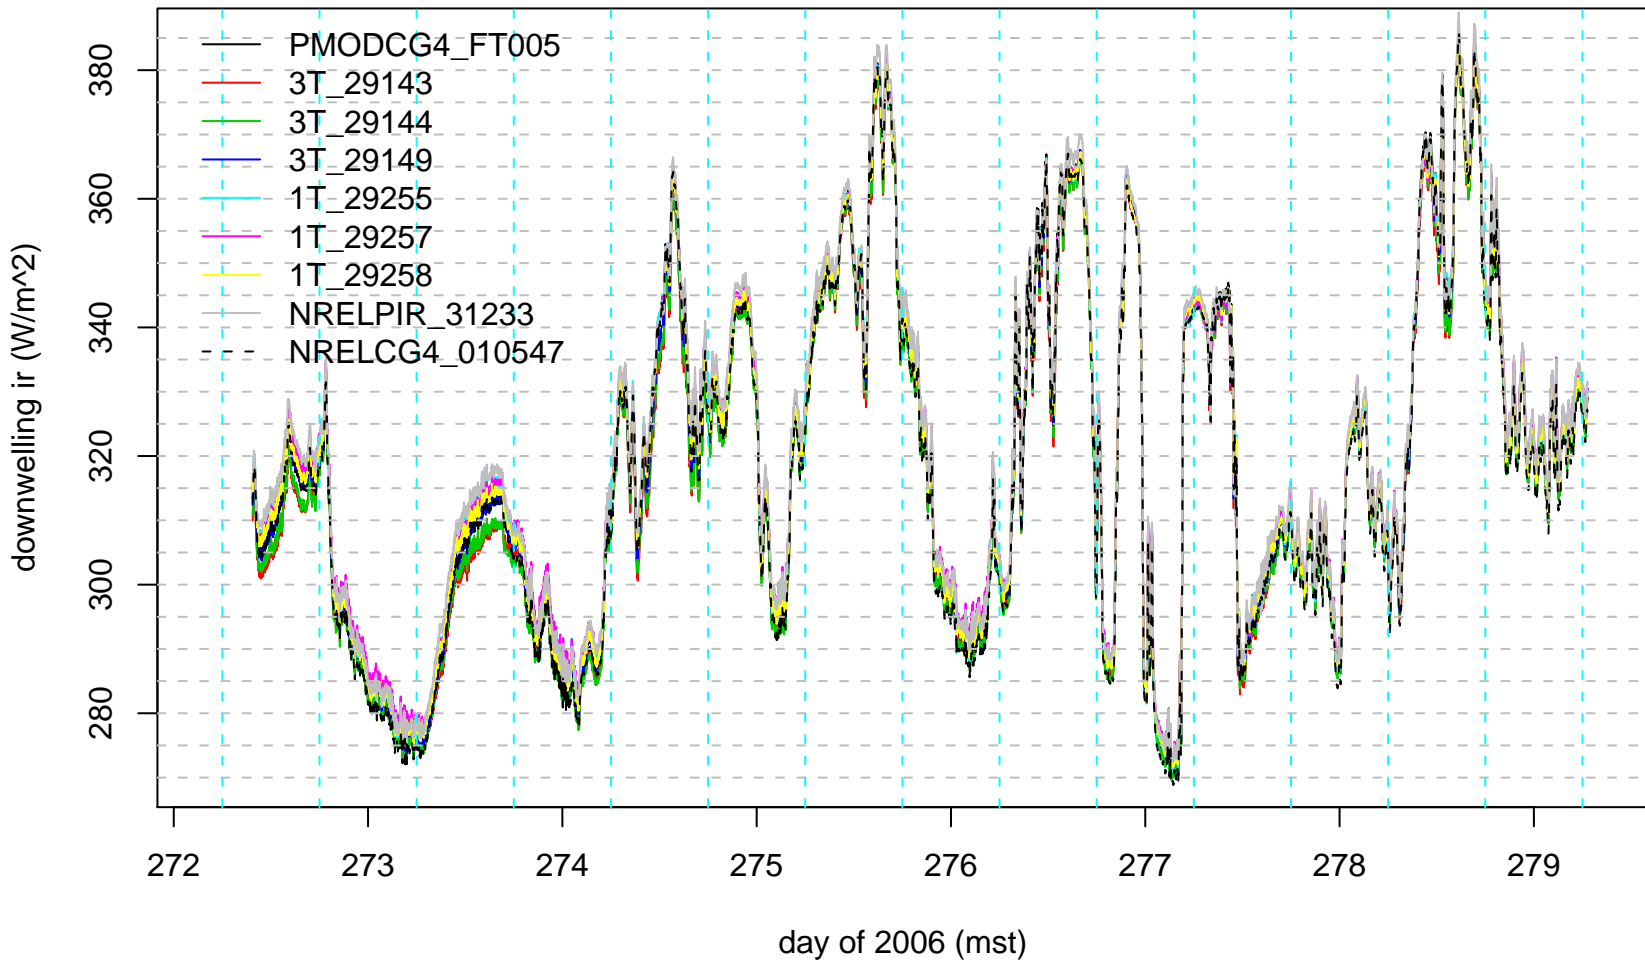

NOAA/Boulder Data with PMODCG4 Active

pmod - 3T_29143

pmod - 3T_29144

pmod - 3T_29149

pmod - 1T_29255

pmod - 1T_29257

pmod - 1T_29258

pmod - 1T_31233

pmod - cg4_010547

3T_29143**3T_29144****3T_29149****1T_29255****1T_29257****1T_29258****1T_31233****CG4_010547**

pmod - 3T_29143

pmod - 3T_29144

pmod - 3T_29149

pmod - 1T_29255

pmod - 1T_29257

pmod - 1T_29258