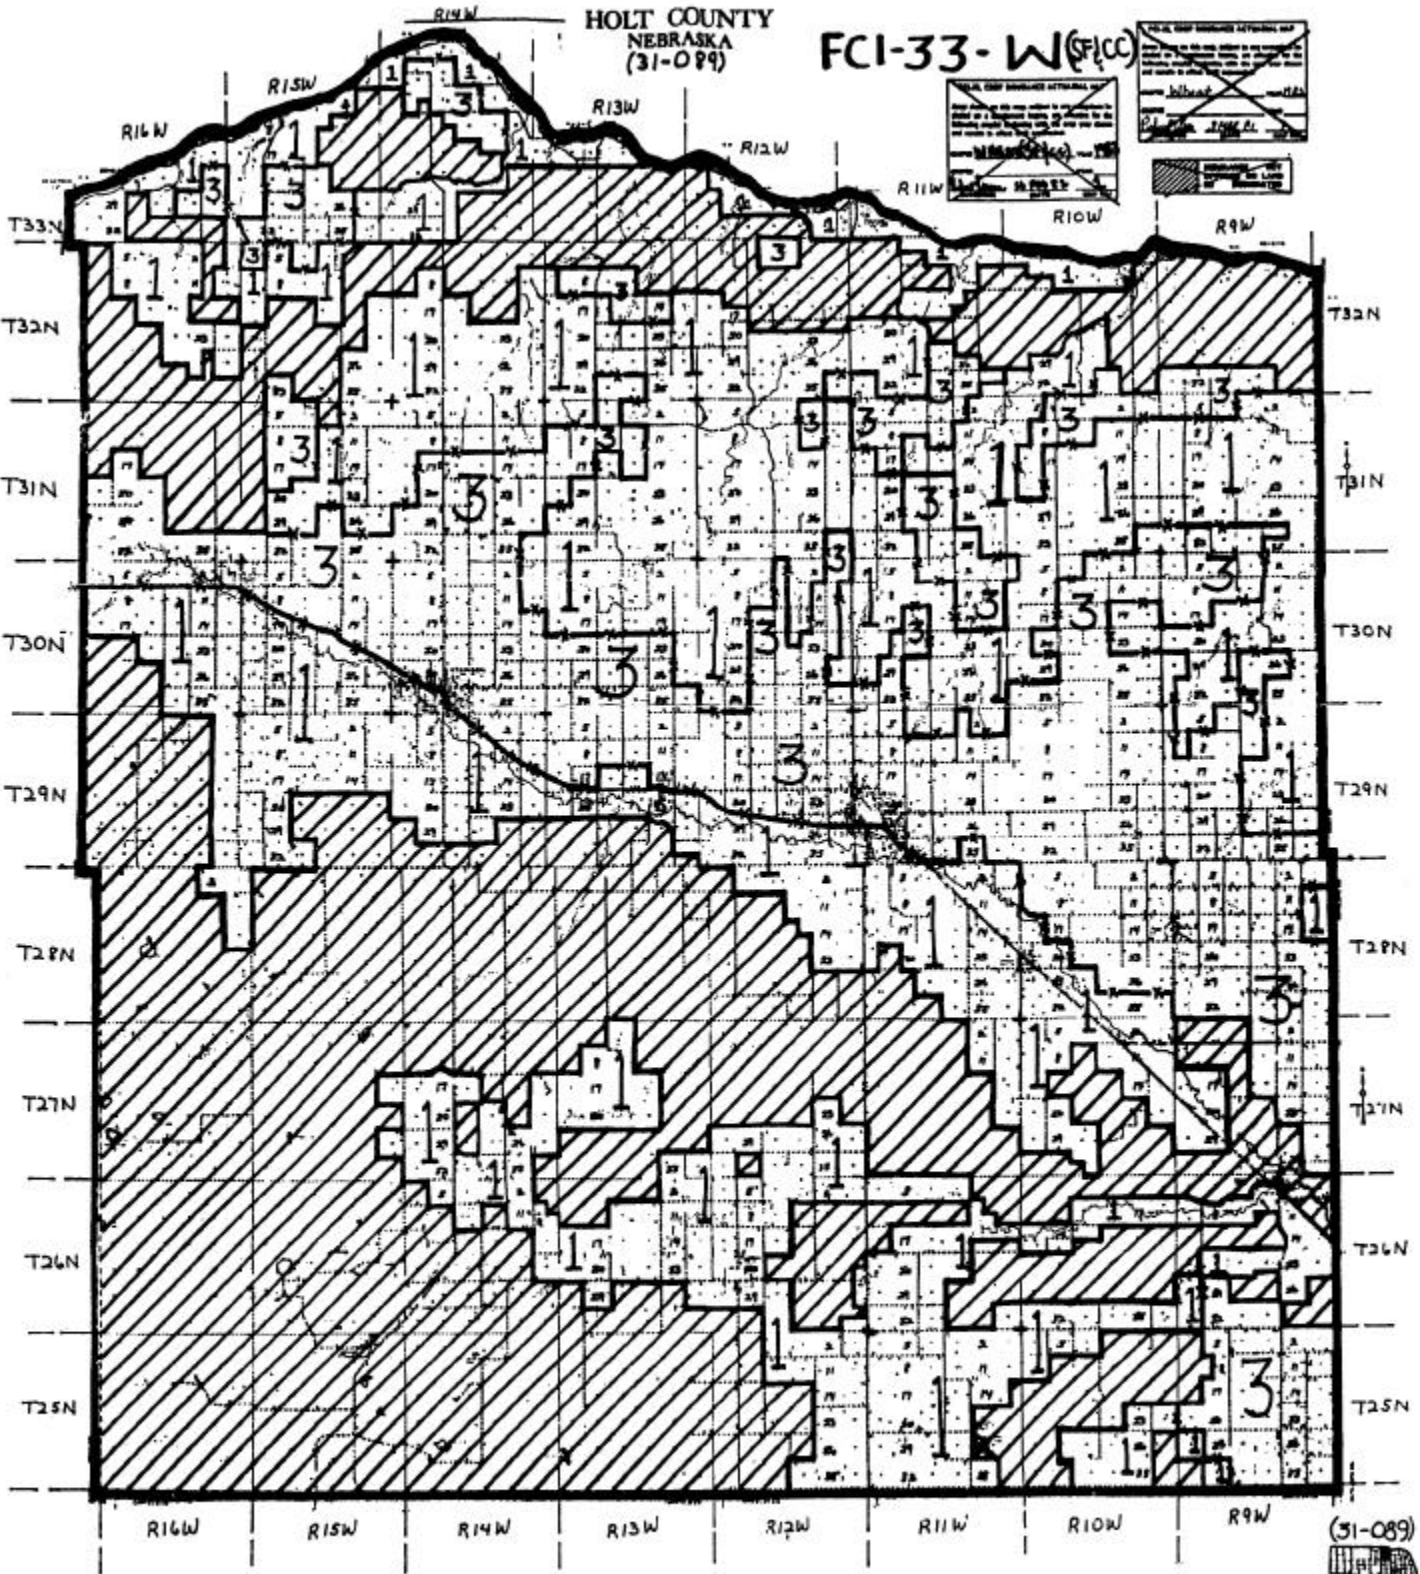

HOLT COUNTY  
NEBRASKA  
(31-089)

FCI-33-W (FCC)

(31-089)

FCI-33-W  
HOLT COUNTY

1973

DATE 04/13/90

Page 2 of 2