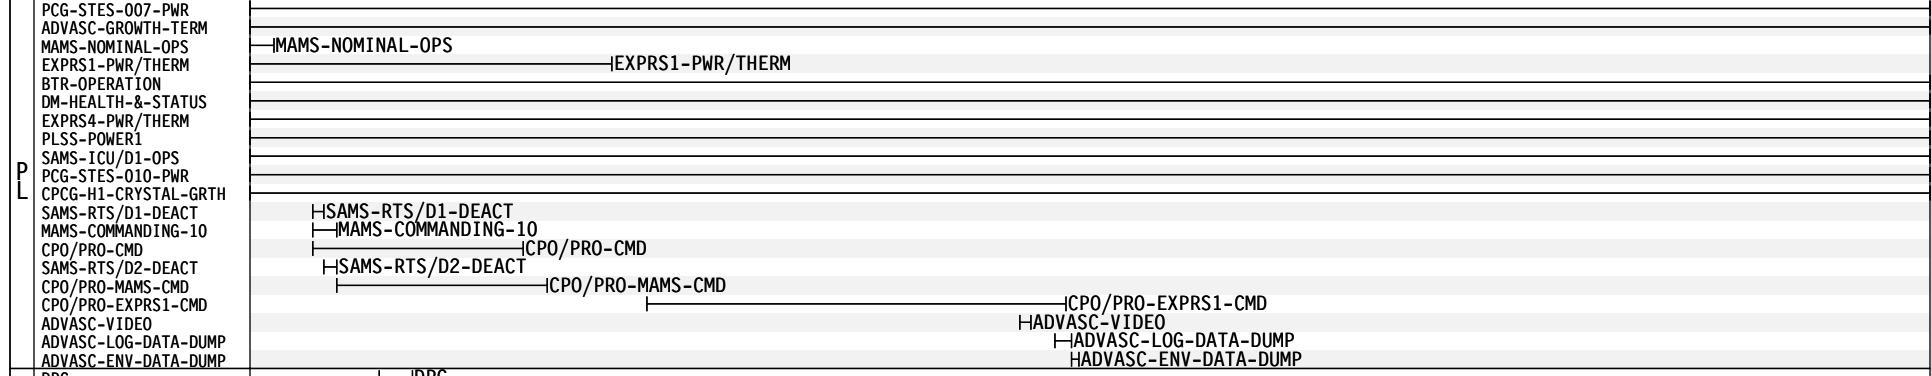

STS-110/8A JOINT MISSION STP

FD04

NOTES

*VERIFY CONFIG 2B

SO-ACT
MAIL SYNC
PCG-STES-
ADVASC-G
BTR-OPERA
DM-HEALTH
EXPRS4-PW
PLSS-POW
SAMS-ICU
PCG-STES-
CPCG-H1-C

GMT 04/11/02 21 22 23 04/12 01 02 03 04 05 06 07 08 09 10 11 12
 MET Day 003 003/00 01 02 03 04 05 06 07 08 09 10 11 12