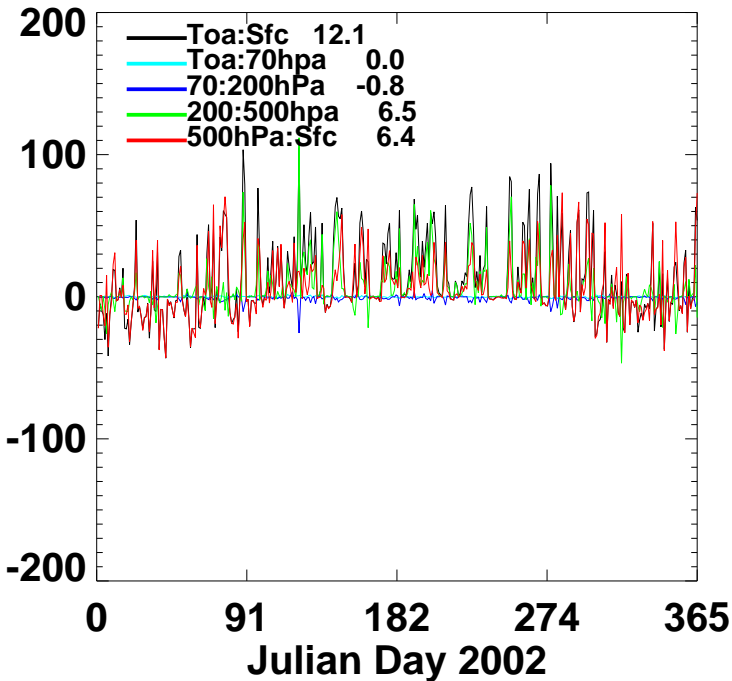

Cloud Forced SW&LW Net