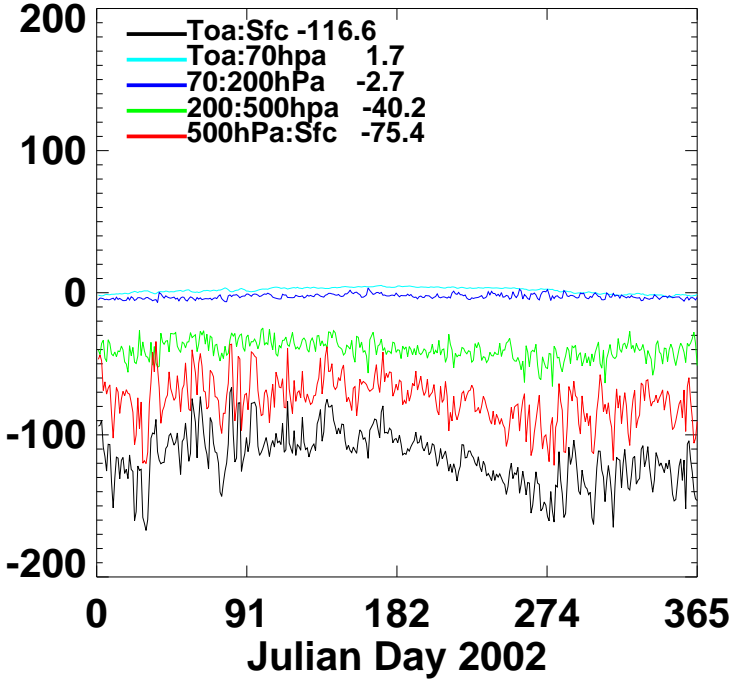

SYNI Beta3 2002 Atmosphere Net @GWN

Clear Sky SW Net

All Sky SW Net

Clear Sky LW Net

All Sky LW Net

SYNI Beta3 2002 Atmosphere Net @GWN

Clear Sky SW&LW Net

All Sky SW&LW Net