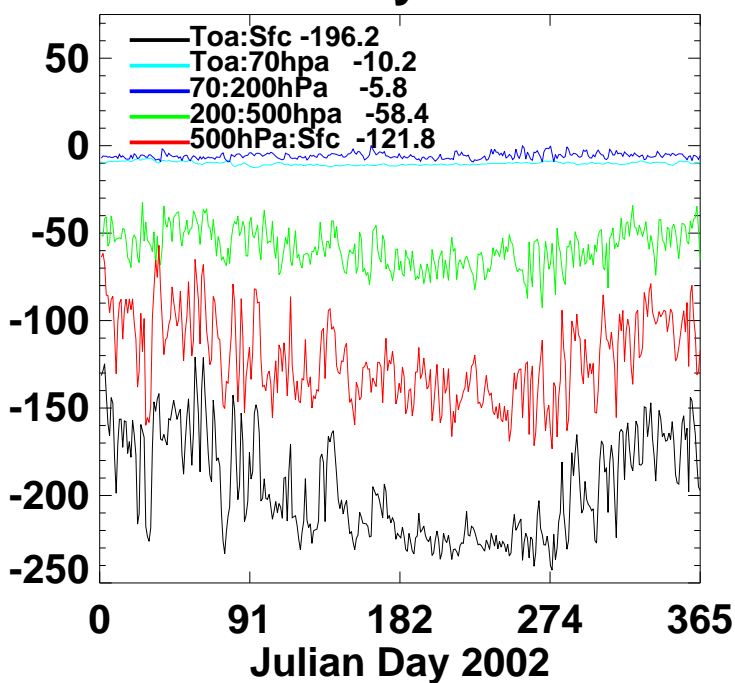

SYNI Beta3 2002 Atmosphere Net @GWN

Clear Sky SW Net

All Sky SW Net

Clear Sky LW Net

All Sky LW Net

SYNI Beta3 2002 Atmosphere Net @GWN

Clear Sky SW&LW Net

All Sky SW&LW Net