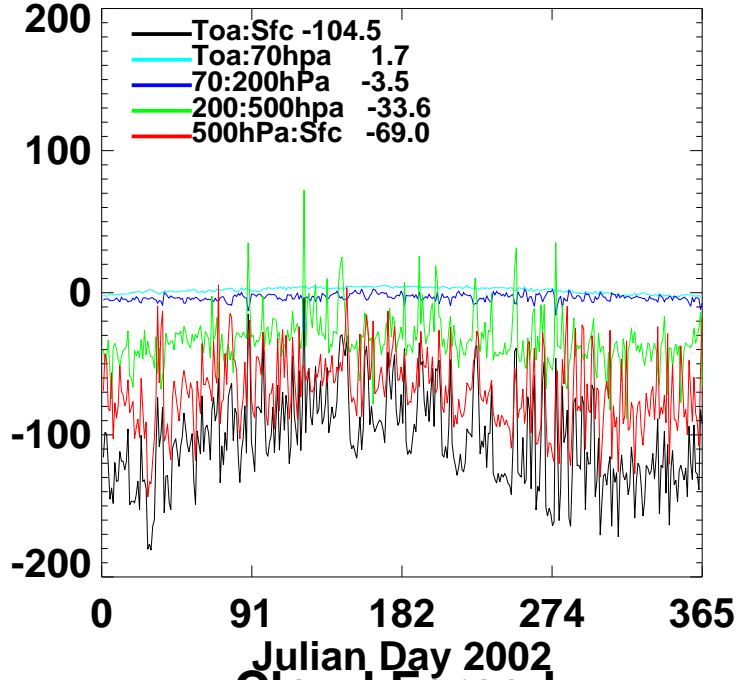

SYNI Beta3 2002 Atmosphere Net @GWN

Clear Sky SW Net

All Sky SW Net

Clear Sky LW Net

All Sky LW Net

SYNI Beta3 2002 Atmosphere Net @GWN

Clear Sky SW&LW Net

All Sky SW&LW Net