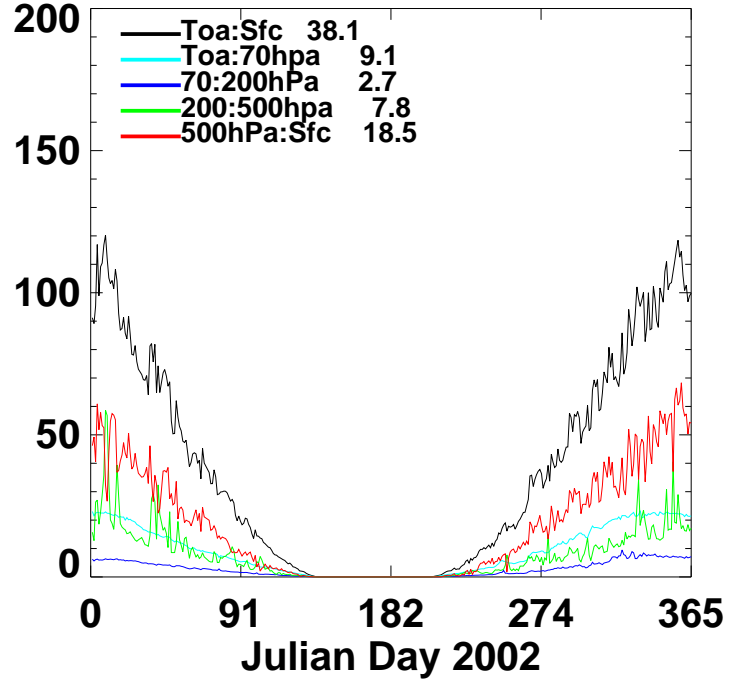

SYNI Beta3 2002 Atmosphere Net @GVN

Clear Sky SW Net

All Sky SW Net

Clear Sky LW Net

All Sky LW Net

SYNI Beta3 2002 Atmosphere Net @GVN

Clear Sky SW&LW Net

All Sky SW&LW Net