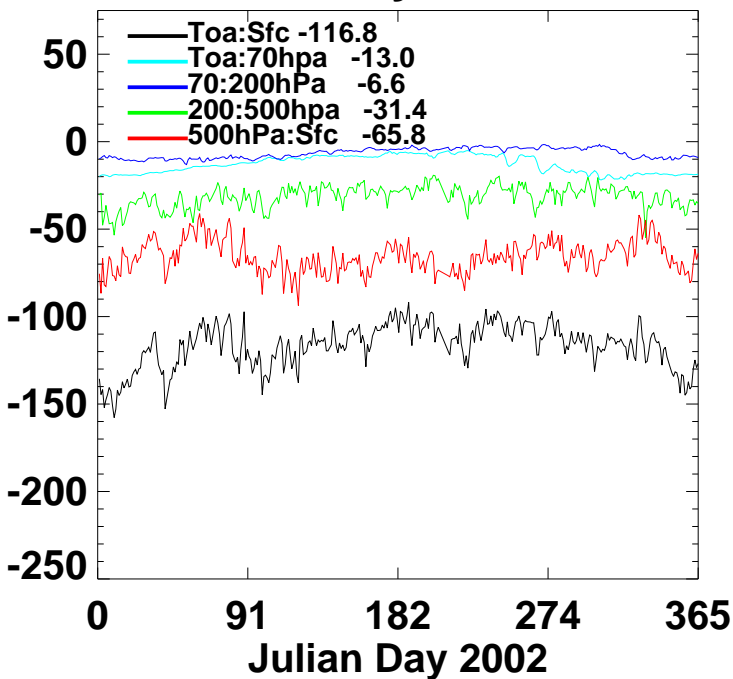

SYNI Beta3 2002 Atmosphere Net @GVN

Clear Sky SW Net

All Sky SW Net

Clear Sky LW Net

All Sky LW Net

SYNI Beta3 2002 Atmosphere Net @GVN

Clear Sky SW&LW Net

All Sky SW&LW Net