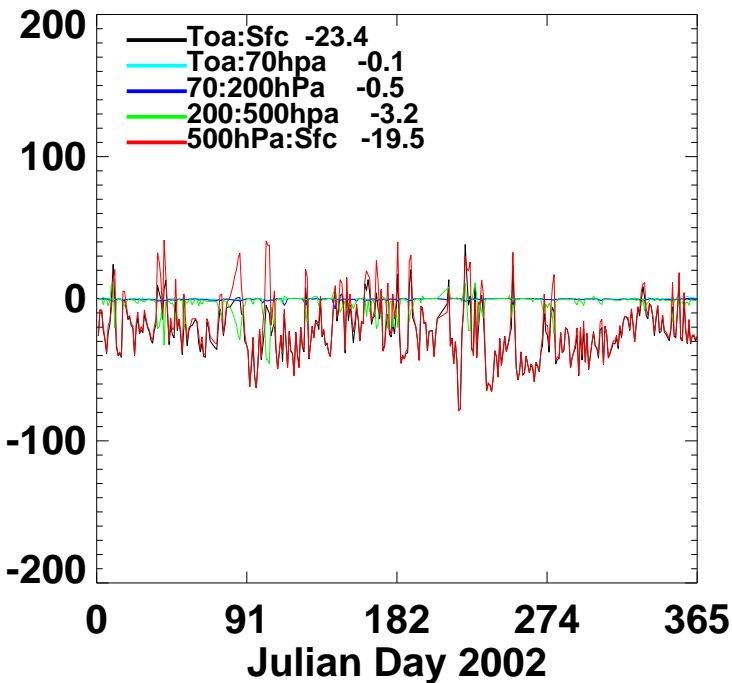

Cloud Forced SW&LW Net