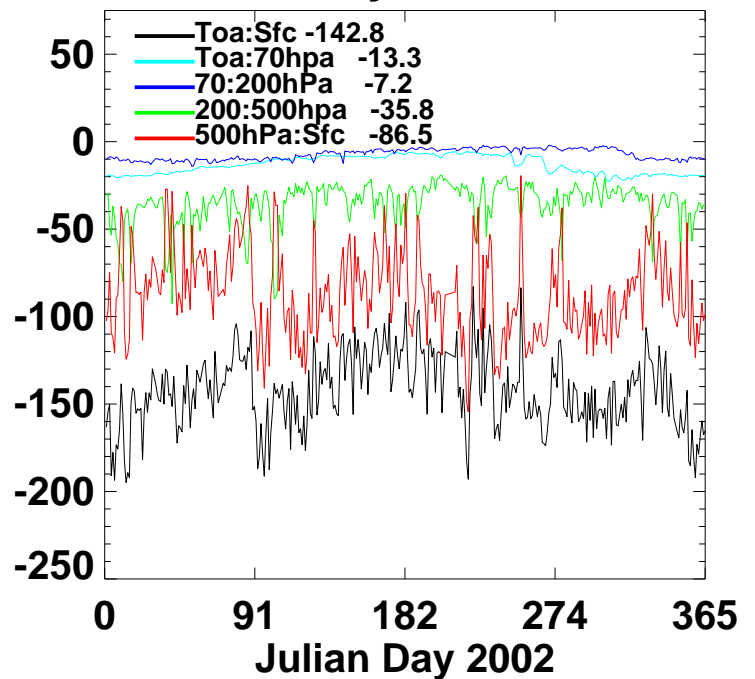

SYNI Beta3 2002 Atmosphere Net @GVN

Clear Sky SW Net

All Sky SW Net

Clear Sky LW Net

All Sky LW Net

SYNI Beta3 2002 Atmosphere Net @GVN

Clear Sky SW&LW Net

All Sky SW&LW Net