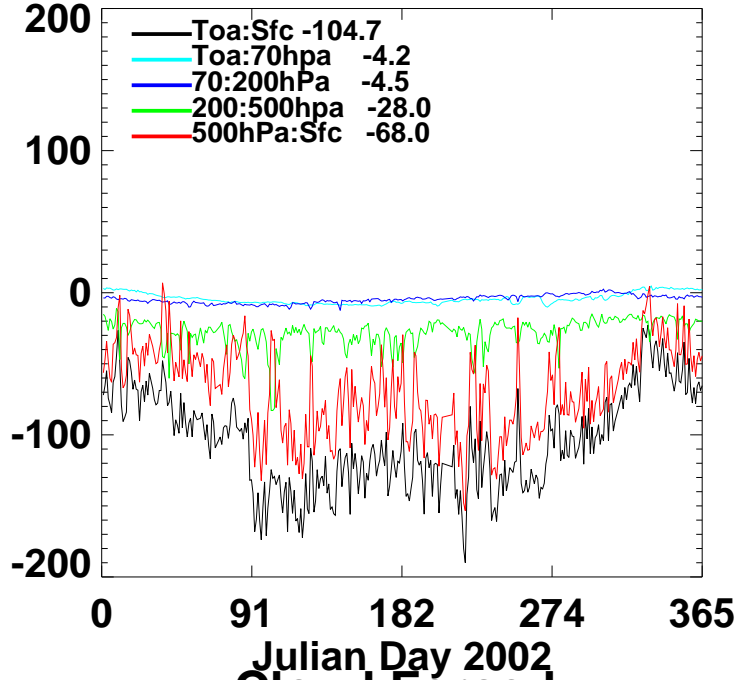

SYNI Beta3 2002 Atmosphere Net @GVN

Clear Sky SW Net

All Sky SW Net

Clear Sky LW Net

All Sky LW Net

SYNI Beta3 2002 Atmosphere Net @GVN

Clear Sky SW&LW Net

All Sky SW&LW Net