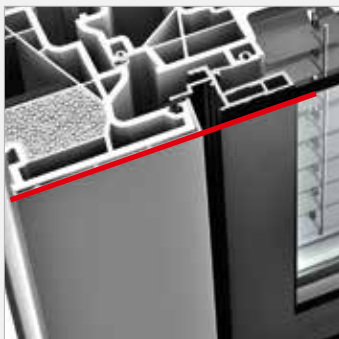

studio

Internorm®

KV 440 KUNSTSTOFF/ALUMINIUM-VERBUNDFENSTER

EIGENSCHAFTEN

| | | |
|--|---------------------|--|
|  | Wärmedämmung | bis $U_w = 0,64 \text{ W/(m}^2\text{K)}$ |
|  | Schallschutz | bis 45 dB |
|  | Sicherheit | RC1N, RC2 |
|  | Verriegelung | verdeckt liegend |
|  | Bautiefe | 93 mm |

I-tec Verglasung

I-tec Beschattung

I-tec Lüftung

I-tec Insulation

KV 440

Das Verbundfenster KV 440 bietet Ihnen neben dem flächenbündigen Design auch noch einen Rundumkomfort. Der Sonnen- und Sichtschutz ist zwischen den Scheiben integriert und somit vor Verschmutzung geschützt. Lästiges Reinigen der einzelnen Lamellen gehört der Geschichte an. Aber auch in Sachen Bedienung bietet die I-tec Beschattung viele Vorteile. Mittels Photovoltaikmodul und Akku lässt sich der Sonnenschutz ohne externe Stromquelle steuern. Durch I-tec SmartWindow ist eine Bedienung bequem vom Tablet oder Smartphone aus möglich.