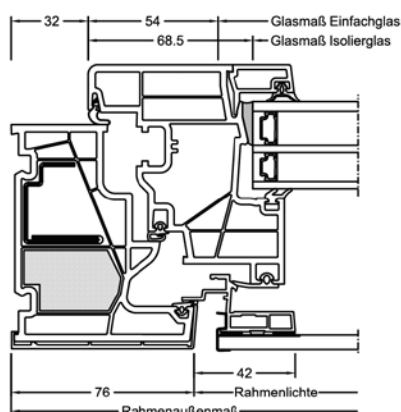

studio

Internorm®

KV 440 KUNSTSTOFF/ALUMINIUM-VERBUNDFENSTER

EIGENSCHAFTEN

| | | |
|--|---------------------|--|
|  | Wärmedämmung | bis $U_w = 0,64 \text{ W/(m}^2\text{K)}$ |
|  | Schallschutz | bis 45 dB |
|  | Sicherheit | RC1N, RC2 |
|  | Verriegelung | verdeckt liegend |
|  | Bautiefe | 93 mm |

I-tec Verglasung

I-tec Beschattung

I-tec Lüftung

I-tec Insulation

KV 440

Das Verbundfenster KV 440 bietet Ihnen neben dem flächenbündigen Design auch noch einen Rundumkomfort. Der Sonnen- und Sichtschutz ist zwischen den Scheiben integriert und somit vor Verschmutzung geschützt. Lästiges Reinigen der einzelnen Lamellen gehört der Geschichte an. Aber auch in Sachen Bedienung bietet die I-tec Beschattung viele Vorteile. Mittels Photovoltaikmodul und Akku lässt sich der Sonnenschutz ohne externe Stromquelle steuern. Durch I-tec SmartWindow ist eine Bedienung bequem vom Tablet oder Smartphone aus möglich.

Schnitte

Senkrecht

Waagrecht

Stulp

Werte

| Glasaufbau | GC | AH | Beschichtung | Ug Isoliergla | Uf | Psi | Uw | Zeugnis Wärme | Rw | U | Ctr | Zeugnis Schall |
|----------------------------|-----|-----|------------------|------------------|------|-------|------|------------------|----|----|-----|-------------------|
| 6 // 6/18Ar/b4 | 2KU | Iso | light | 1,1 | 0,94 | 0,024 | 0,97 | JA | 42 | -1 | -6 | JA |
| | | Alu | light | 1,1 | 0,94 | 0,041 | 1,0 | JA | 42 | -1 | -6 | JA |
| 6 // 3bESG/12Ar/ 3/14Ar/b4 | 3AD | Iso | light/SolarXPlus | 0,7 | 1,0 | 0,021 | 0,78 | JA | 43 | -2 | -8 | JA |
| | | Alu | light/SolarXPlus | 0,7 | 1,0 | 0,041 | 0,83 | JA | 43 | -2 | -8 | JA |
| 6 // 3bESG/12Kr/3/ 14Kr/b4 | 3AE | Iso | light/SolarXPlus | 0,5 | 1,0 | 0,021 | 0,71 | JA | 43 | -2 | -8 | JA |
| | | Alu | light/SolarXPlus | 0,5 | 1,0 | 0,041 | 0,76 | JA | 43 | -2 | -8 | JA |