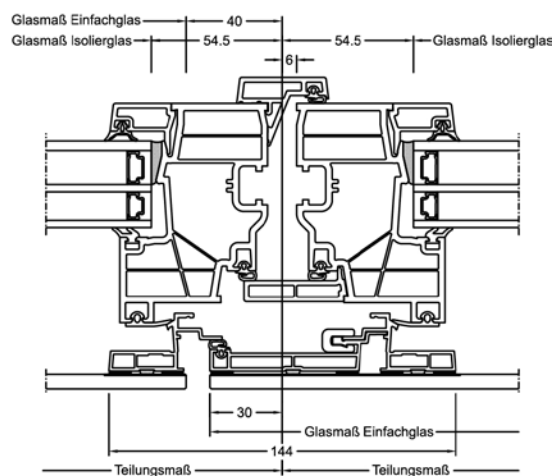

Schnitte

Senkrecht

Waagrecht

Stulp

Werte

| Glasaufbau | GC | AH | Beschichtung | Ug Isoliergla | Uf | Psi | Uw | Zeugnis Wärme | Rw | U | Ctr | Zeugnis Schall |
|----------------------------|-----|-----|------------------|------------------|------|-------|------|------------------|----|----|-----|-------------------|
| 6 // 6/18Ar/b4 | 2KU | Iso | light | 1,1 | 0,94 | 0,024 | 0,97 | JA | 42 | -1 | -6 | JA |
| | | Alu | light | 1,1 | 0,94 | 0,041 | 1,0 | JA | 42 | -1 | -6 | JA |
| 6 // 3bESG/12Ar/ 3/14Ar/b4 | 3AD | Iso | light/SolarXPlus | 0,7 | 1,0 | 0,021 | 0,78 | JA | 43 | -2 | -8 | JA |
| | | Alu | light/SolarXPlus | 0,7 | 1,0 | 0,041 | 0,83 | JA | 43 | -2 | -8 | JA |
| 6 // 3bESG/12Kr/3/ 14Kr/b4 | 3AE | Iso | light/SolarXPlus | 0,5 | 1,0 | 0,021 | 0,71 | JA | 43 | -2 | -8 | JA |
| | | Alu | light/SolarXPlus | 0,5 | 1,0 | 0,041 | 0,76 | JA | 43 | -2 | -8 | JA |