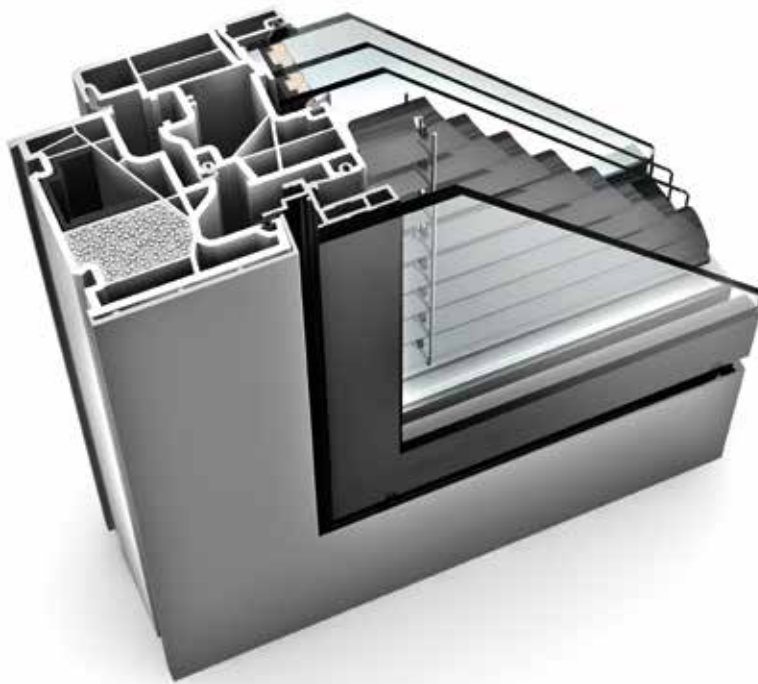

studio

Internorm®

KV 440 KUNSTSTOFF/ALUMINIUM-VERBUNDFENSTER

EIGENSCHAFTEN

| | | |
|--|---------------------|--|
|  | Wärmedämmung | bis $U_w = 0,64 \text{ W/(m}^2\text{K)}$ |
|  | Schallschutz | bis 45 dB |
|  | Sicherheit | RC1N, RC2 |
|  | Verriegelung | verdeckt liegend |
|  | Bautiefe | 93 mm |

I-tec Verglasung

I-tec Beschattung

I-tec Lüftung

I-tec Insulation

KV 440

Das Verbundfenster KV 440 bietet Ihnen neben dem flächenbündigen Design auch noch einen Rundumkomfort. Der Sonnen- und Sichtschutz ist zwischen den Scheiben integriert und somit vor Verschmutzung geschützt. Lästiges Reinigen der einzelnen Lamellen gehört der Geschichte an. Aber auch in Sachen Bedienung bietet die I-tec Beschattung viele Vorteile. Mittels Photovoltaikmodul und Akku lässt sich der Sonnenschutz ohne externe Stromquelle steuern. Durch I-tec SmartWindow ist eine Bedienung bequem vom Tablet oder Smartphone aus möglich.

Schnitte

Senkrecht

Waagrecht

Stulp

Werte

| Glasaufbau | GC | AH | Beschichtung | Ug Isoliergla | Uf | Psi | Uw | Zeugnis Wärme | Rw | U | Ctr | Zeugnis Schall |
|----------------------------|-----|-----|------------------|------------------|------|-------|------|------------------|----|----|-----|-------------------|
| 6 // 6/18Ar/b4 | 2KU | Iso | light | 1,1 | 0,94 | 0,024 | 0,97 | JA | 42 | -1 | -6 | JA |
| | | Alu | light | 1,1 | 0,94 | 0,041 | 1,0 | JA | 42 | -1 | -6 | JA |
| 6 // 3bESG/12Ar/ 3/14Ar/b4 | 3AD | Iso | light/SolarXPlus | 0,7 | 1,0 | 0,021 | 0,78 | JA | 43 | -2 | -8 | JA |
| | | Alu | light/SolarXPlus | 0,7 | 1,0 | 0,041 | 0,83 | JA | 43 | -2 | -8 | JA |
| 6 // 3bESG/12Kr/3/ 14Kr/b4 | 3AE | Iso | light/SolarXPlus | 0,5 | 1,0 | 0,021 | 0,71 | JA | 43 | -2 | -8 | JA |
| | | Alu | light/SolarXPlus | 0,5 | 1,0 | 0,041 | 0,76 | JA | 43 | -2 | -8 | JA |