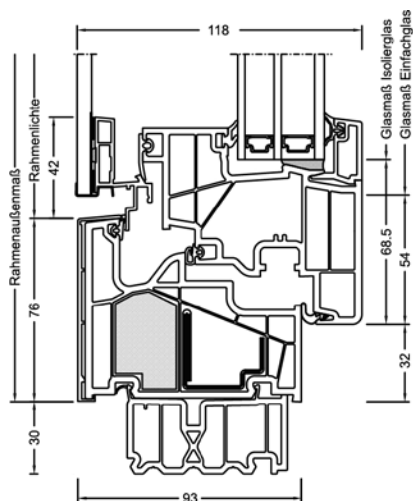

studio

Internorm®

KV 440 KUNSTSTOFF/ALUMINIUM-VERBUNDFENSTER

EIGENSCHAFTEN

| | | |
|--|---------------------|--|
|  | Wärmedämmung | bis $U_w = 0,64 \text{ W/(m}^2\text{K)}$ |
|  | Schallschutz | bis 45 dB |
|  | Sicherheit | RC1N, RC2 |
|  | Verriegelung | verdeckt liegend |
|  | Bautiefe | 93 mm |

I-tec Verglasung

I-tec Beschattung

I-tec Lüftung

I-tec Insulation

KV 440

Das Verbundfenster KV 440 bietet Ihnen neben dem flächenbündigen Design auch noch einen Rundumkomfort. Der Sonnen- und Sichtschutz ist zwischen den Scheiben integriert und somit vor Verschmutzung geschützt. Lästiges Reinigen der einzelnen Lamellen gehört der Geschichte an. Aber auch in Sachen Bedienung bietet die I-tec Beschattung viele Vorteile. Mittels Photovoltaikmodul und Akku lässt sich der Sonnenschutz ohne externe Stromquelle steuern. Durch I-tec SmartWindow ist eine Bedienung bequem vom Tablet oder Smartphone aus möglich.

Schnitte

Senkrecht

Waagrecht

Stulp

Werte

| Glasaufbau | GC | AH | Beschichtung | Ug Isoliergla | Uf | Psi | Uw | Zeugnis Wärme | Rw | U | Ctr | Zeugnis Schall |
|----------------------------|-----|-----|------------------|------------------|------|-------|------|------------------|----|----|-----|-------------------|
| 6 // 6/18Ar/b4 | 2KU | Iso | light | 1,1 | 0,94 | 0,024 | 0,97 | JA | 42 | -1 | -6 | JA |
| | | Alu | light | 1,1 | 0,94 | 0,041 | 1,0 | JA | 42 | -1 | -6 | JA |
| 6 // 3bESG/12Ar/ 3/14Ar/b4 | 3AD | Iso | light/SolarXPlus | 0,7 | 1,0 | 0,021 | 0,78 | JA | 43 | -2 | -8 | JA |
| | | Alu | light/SolarXPlus | 0,7 | 1,0 | 0,041 | 0,83 | JA | 43 | -2 | -8 | JA |
| 6 // 3bESG/12Kr/3/ 14Kr/b4 | 3AE | Iso | light/SolarXPlus | 0,5 | 1,0 | 0,021 | 0,71 | JA | 43 | -2 | -8 | JA |
| | | Alu | light/SolarXPlus | 0,5 | 1,0 | 0,041 | 0,76 | JA | 43 | -2 | -8 | JA |