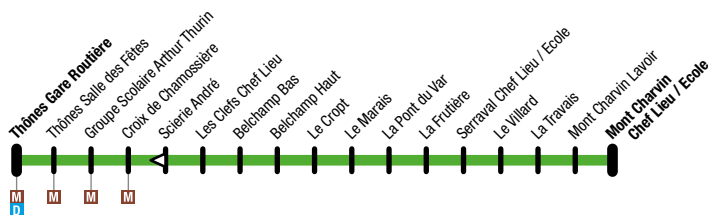

V

 Thônes → Les Clefs → Serraval
 → Le Bouchet Mont Charvin

Du lundi au samedi / From Monday to Saturday

Du/From 10 juillet / July 2021

Au/To 21 août / August 2021

Thônes Gare Routière	Groupe scolaire Arthur Thurin	Les Clefs Chef Lieu	Belchamp Haut	Le Marais	La Fruitière	Le Villard	Mont Charvin Chef Lieu / Ecole
07:30	07:32	07:37	07:39	07:43	07:48	07:51	07:55
09:30	09:32	09:37	09:39	09:43	09:48	09:51	09:55
11:20	11:22	11:27	11:29	11:33	11:38	11:41	11:45
13:45	13:47	13:52	13:54	13:58	14:03	14:06	14:10
15:20	15:22	15:27	15:29	15:33	15:38	15:41	15:45
17:10	17:12	17:17	17:19	17:23	17:28	17:31	17:35

Mont Charvin Chef Lieu / Ecole	Serraval Chef Lieu / Ecole	Le Pont du Var	Le Cropt	Belchamp Bas	Scierie André	Groupe scolaire Arthur Thurin	Thônes Gare Routière
07:55	08:00	08:03	08:08	08:10	08:14	08:16	08:20
09:55	10:00	10:03	10:08	10:10	10:14	10:16	10:20
11:45	11:50	11:53	11:58	12:00	12:04	12:06	12:10
14:10	14:15	14:18	14:23	14:25	14:29	14:31	14:35
15:45	15:50	15:53	15:58	16:00	16:04	16:06	16:10
17:35	17:40	17:43	17:48	17:50	17:54	17:56	18:00