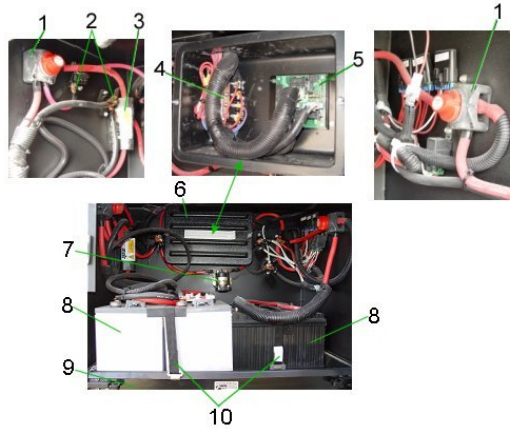

< Back ^ Top

- > HR 2008 END - 03a - Electrical
 - [Battery Compartment](#)
 - [Battery Cut-Off Switch](#)
 - [Battery Information](#)
 - [Breaker Box & Breakers](#)
 - [Breakers, 12 Volt Auto Reset](#)
 - [Ceiling Fan](#)
 - [Detectors - Smoke, LP, CO](#)
 - [Distribution Box Relays](#)
 - [Distribution Boxes](#)
 - [Distribution Panel - Used Starting w/ Unit #176531](#)
 - [Distribution Panel - Used Until Unit #176531](#)
 - [Electrical Compartment, Front Roadside](#)
 - [Energy Management System \(EMS\)](#)
 - [Fan, Inverter Compartment](#)
 - [Fireplace](#)
 - [Fuse Panel \(Interior\)](#)
 - [Fuses](#)
 - [Generator Hour Meter](#)
 - [Harnesses](#)
 - [Inverter & Remote](#)
 - [Keyless Entry](#)
 - [Lights, Exterior Front](#)
 - [Lights, Exterior Rear](#)
 - [Lights, Interior](#)
 - [Lights, Interior SE](#)
 - [Lights, Misc](#)
 - [Monitor Panel \(Convenience Center\)](#)
 - [Power Cord](#)
 - [Power Cord Reel, Manual](#)
 - [Power Cord Reel, Powered](#)
 - [Pre-Heat Panel - Used Starting w/ Unit #174937](#)
 - [Pre-Heat Panel - Used Until Unit #174937](#)
 - [Receipt, Block Heater](#)
 - [Receipt, Computer](#)
 - [Receipt, TV Cutoff](#)
 - [Receipts & Jacks, Exterior](#)
 - [Receipts & Jacks, Interior](#)
 - [Relay](#)
 - [Roof Vent, Fantastic - Used Starting w/ Unit #179272](#)
 - [Roof Vent, Fantastic - Used Until Unit #179272](#)
 - [Roof Vent, Fantastic w/ Rain Sensor](#)
 - [Slideout Control Relay](#)
 - [Solar Panel](#)
 - [Switch Plates, - White](#)
 - [Switch Plates, Pg 1 - Almond](#)
 - [Switch Plates, Pg 2 - Almond](#)
 - [Switch, Bodies/Spacers](#)
 - [Switch, Pin \(Plunger\)](#)
 - [Switches](#)
 - [Terminal Wire Connectors/Pins](#)
 - [Tow Plug Connector](#)
 - [Transfer Power Switch](#)