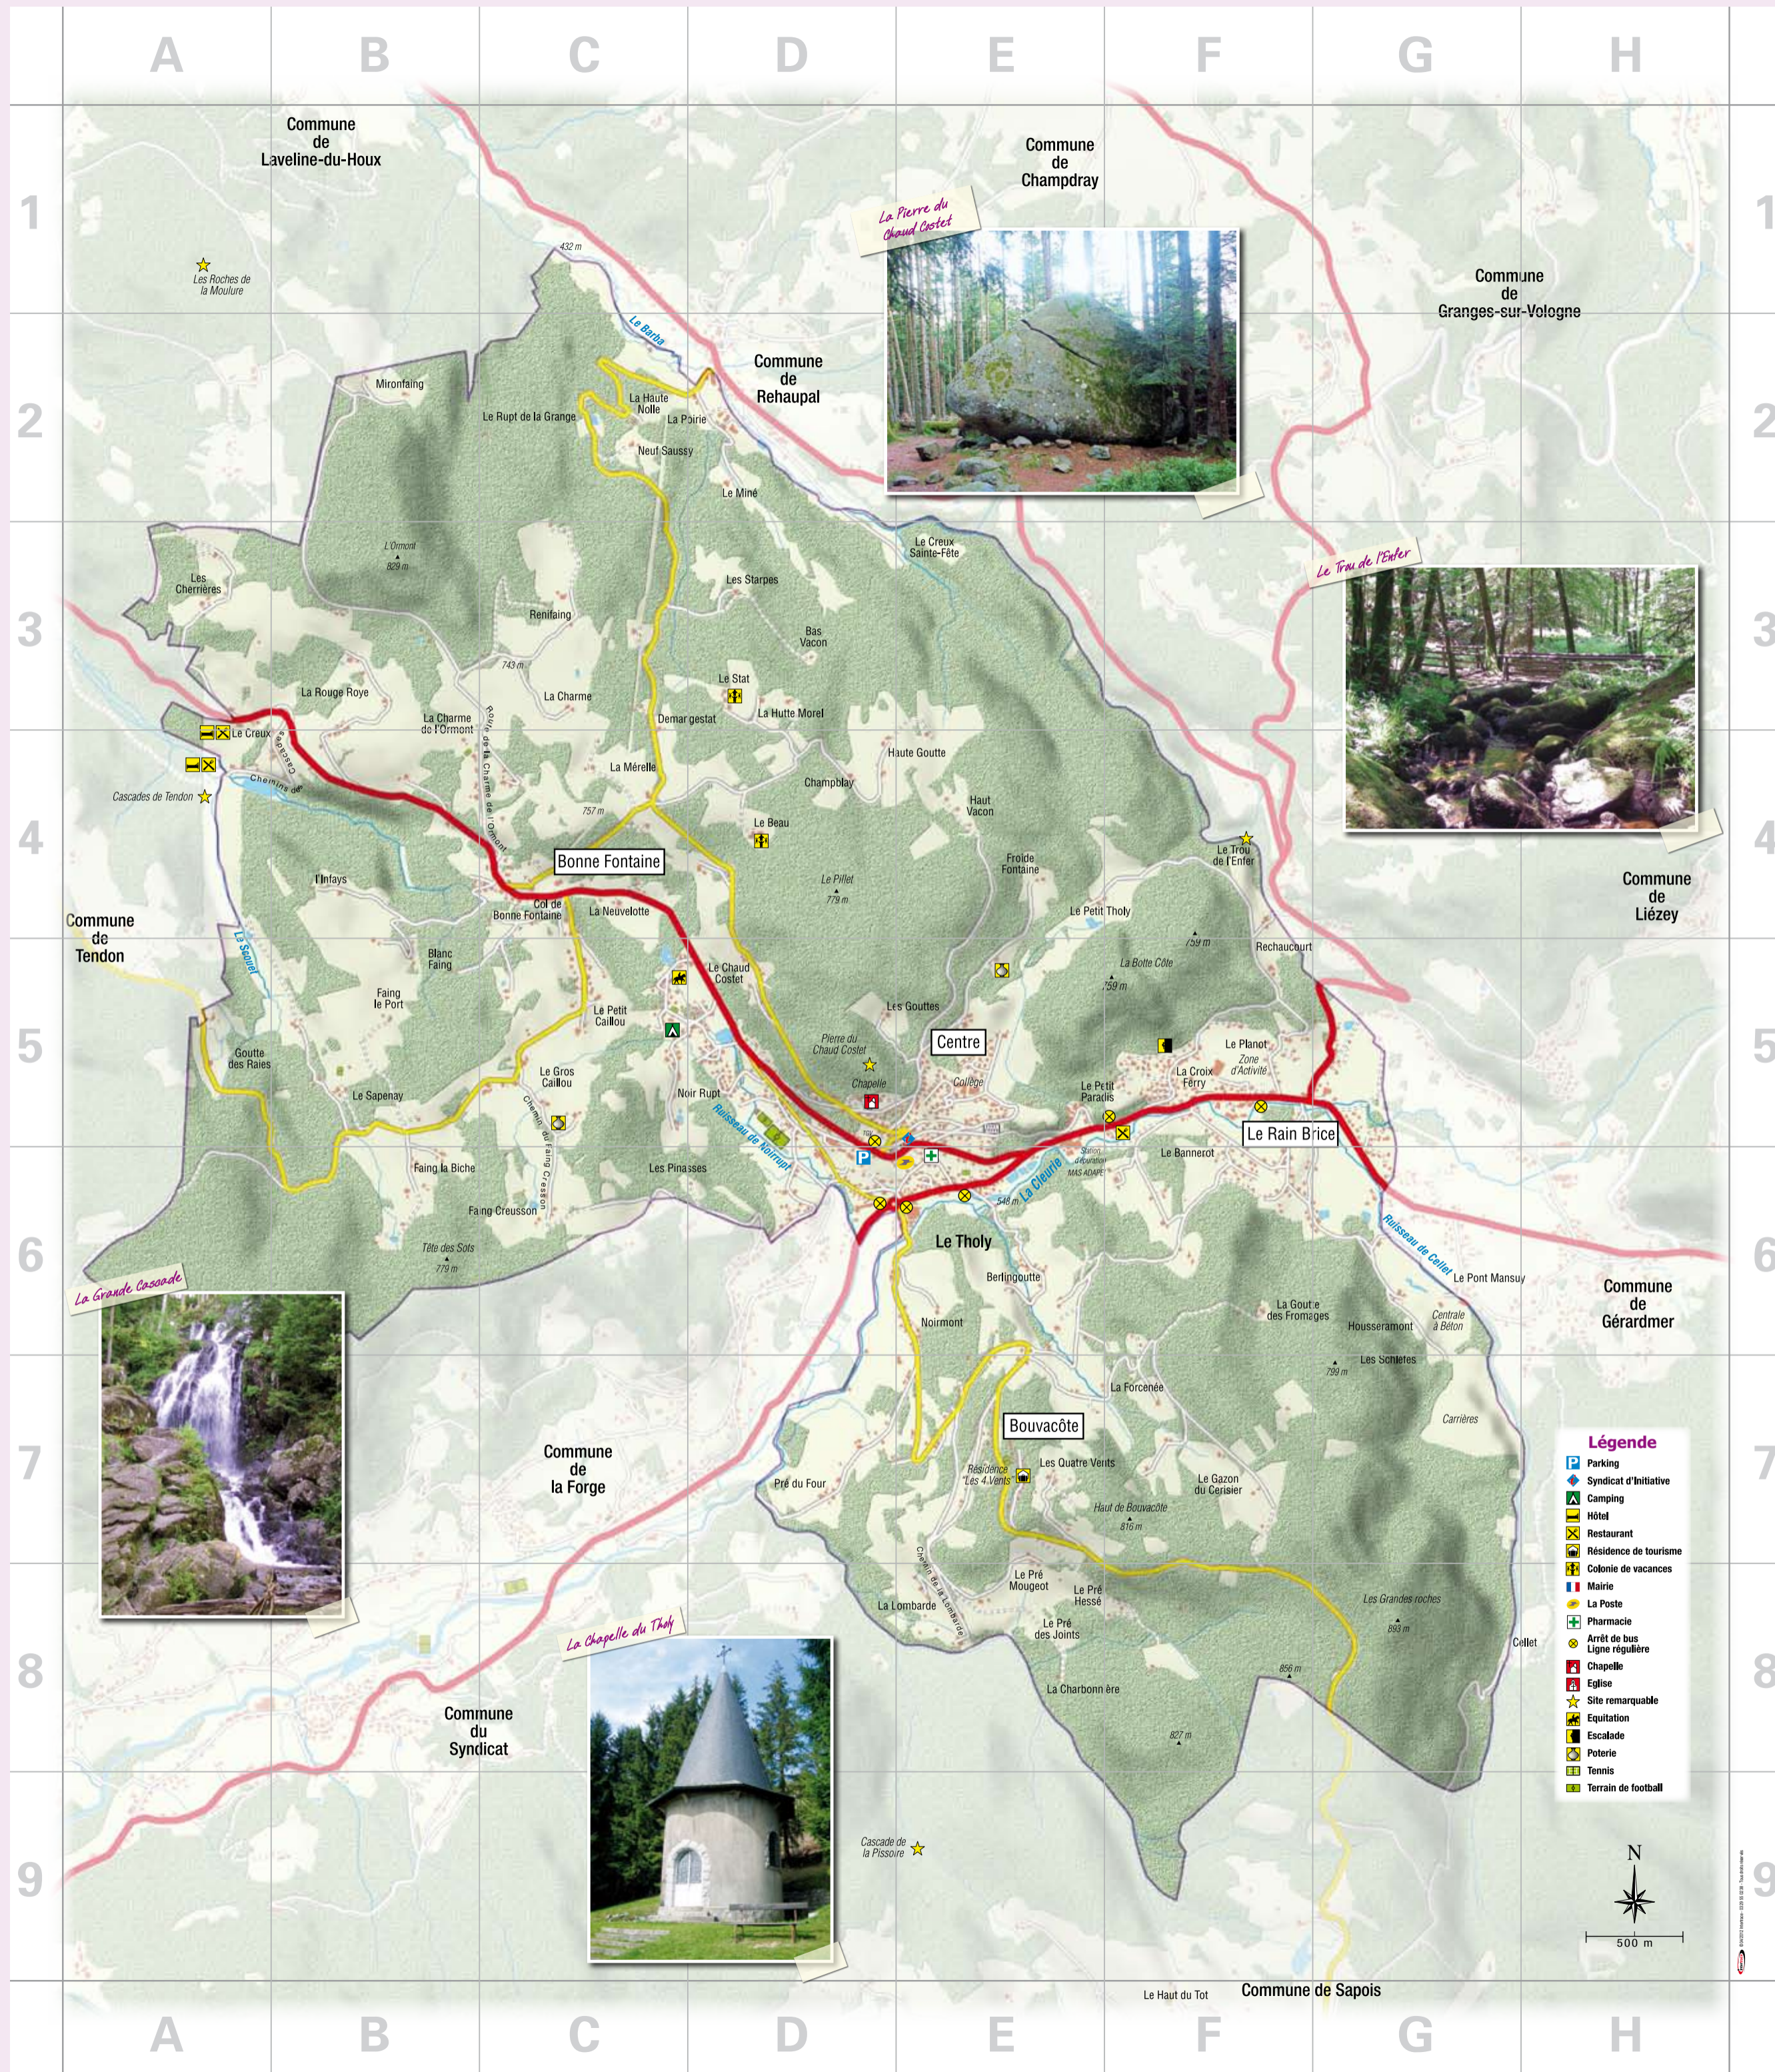

Rues et Places

A	AFN (Place des)	I7			
	Aulnaies (Chemin des)	E4			
B	Bannerot (Lieu-dit Le)	P7-Q8			
	Bannerot (Chemin du)	Q8			
	Berlingoutte (Lieu-dit)	L10-L11			
	Berlingoutte (Route de)	K8-L11			
	Blancfain (Route du)	A2			
	Bonne Fontaine (Col de)	B2			
	Bonne Fontaine (Quartier)	A1-D1			
	Bouvacôte (Quartier)	K11			
	Bouvacôte (Route de)	I9-L12			
	Bruyères (Lotissement des)	K5-K6			
C	Caillou (Route de)	B2-A5			
	Célestin Méline (Chemin)	H8-I8			
	Cellet (Ruisseau de)	S7-T9			
	Centre (Quartier du)	H6-L8			
	Cerisiers (Chemin des)	I7-J7			
	Cerceneux (Chemin du)	Q7-R8			
	Chalande (Route de la)	J7-J8			
	Champ du Bois (Chemin du)	O5-N6			
	Chapelle (Route de la)	H6-J6			
	Chardons (Chemin des)	F6			
	Charles de Gaulle (Rue)	I7-L7			
	Chaud Costet (Route du)	E1-H6			
	Chaud Costet (Lieu-dit Le)	E3			
	Chevreuils (Passage des)	B2-B3			
	Cités (Chemin des)	O6			
	Clé des Champs (Rue de la)	O5-O6			
	Cleurie (Rivière La)	H13-T7			
	Col de Bonne Fontaine (Route du)	A2-E4			
	Creuse (Chemin de la)	H8-I8			
	Croix Ferry (Lieu-dit La)	O5-P6			
	Croix Ferry (Route de la)	R4-P6			
D	D 417				
E	Ecureuils (Chemin des)				
	Etang de Noirrupt (Chemin de l')				
	Eugène Gérard (Rue)	G7-H7			
F	Froidefontaine (Chemin de)	K3-J5			
G	Gazon du Cerisier (Chemin du)	L12-N13			
	Général Leclerc (Place du)	I7			
	Goutte des Fromages (Chemin de la)	R7-R8			
	Goutte Villemain (La)	P7-P9			
	Goutte Villemain (Lieu-Dit La)	N8			
	Goutte Villemain (Route de la)	P6-L12			
	Gouttes (Lieu-dit Les)	I4			
	Gouttes (Les)	I4-J5			
	Granges (Route de)	T3-S6			
H	Haut du Tôt (Route du)	L12-K14			
	Héron (Passage du)	E5			
	Housseramont (Chemin de)	R6-T9			
J	Jonquilles (Lotissement des)	J6			
	Jules Méline (Chemin)	J6-I7			
L	Libération (Place de la)	I7			
	Louis Godot (Route)	I8-J8			
M	Malvaux (Route de)	A1-B1			
	Moulin (Route du)	E6-F6			
	Moulin de Noir-Rupt (Chemin du)	G6-H6			
	Moulin des Cailloux (Route du)	G7-H8			
N	Neuvelotte (Lieu-dit La)	C2			
	Noir Rupt (Lieu-dit)	D5-D6			
	Noirmont (lieu-dit)	I11-J12			
	Noirpré (Passage de)	I8-J8			
	Noirpré (Route de)	I8-L8			
	Noirrupt (Lotissement du)	E5			
	Noirrupt (Route du)	F5-I9			
	Noirrupt (Ruisseau de)	B5-H11			
P	Petit Caillou (Lieu-Dit Le)	B4-B5			
	Petit Paradis (Lieu-dit Le)	M6-M7			
	Petit Paradis (Route du)	I7-N7			
	Petit Tholy (Route du)	L5-J7			
	Pierre Charlemagne (Lot. de la)	J5-J6			
	Pierre du Chaud Costet (Lot. de la)	I6-I7			
R	Rain Brice (Quartier Le)	Q7-R7			
	Rain Brice (Route du)	L7-T8			
	Rain Brice (Zone d'Activité du)	P5-Q6			
	Rechaucourt	Q3-R4			
	Roches Chevaliers (Chemin des)	G8-F9			
S	Sous la Roche	K13-K14			
T	Tétràs (Lotissement le)	O6			
	Tourbières (Chemin des)	T7			
W	Walhéros (Rue des)	J6-K6			