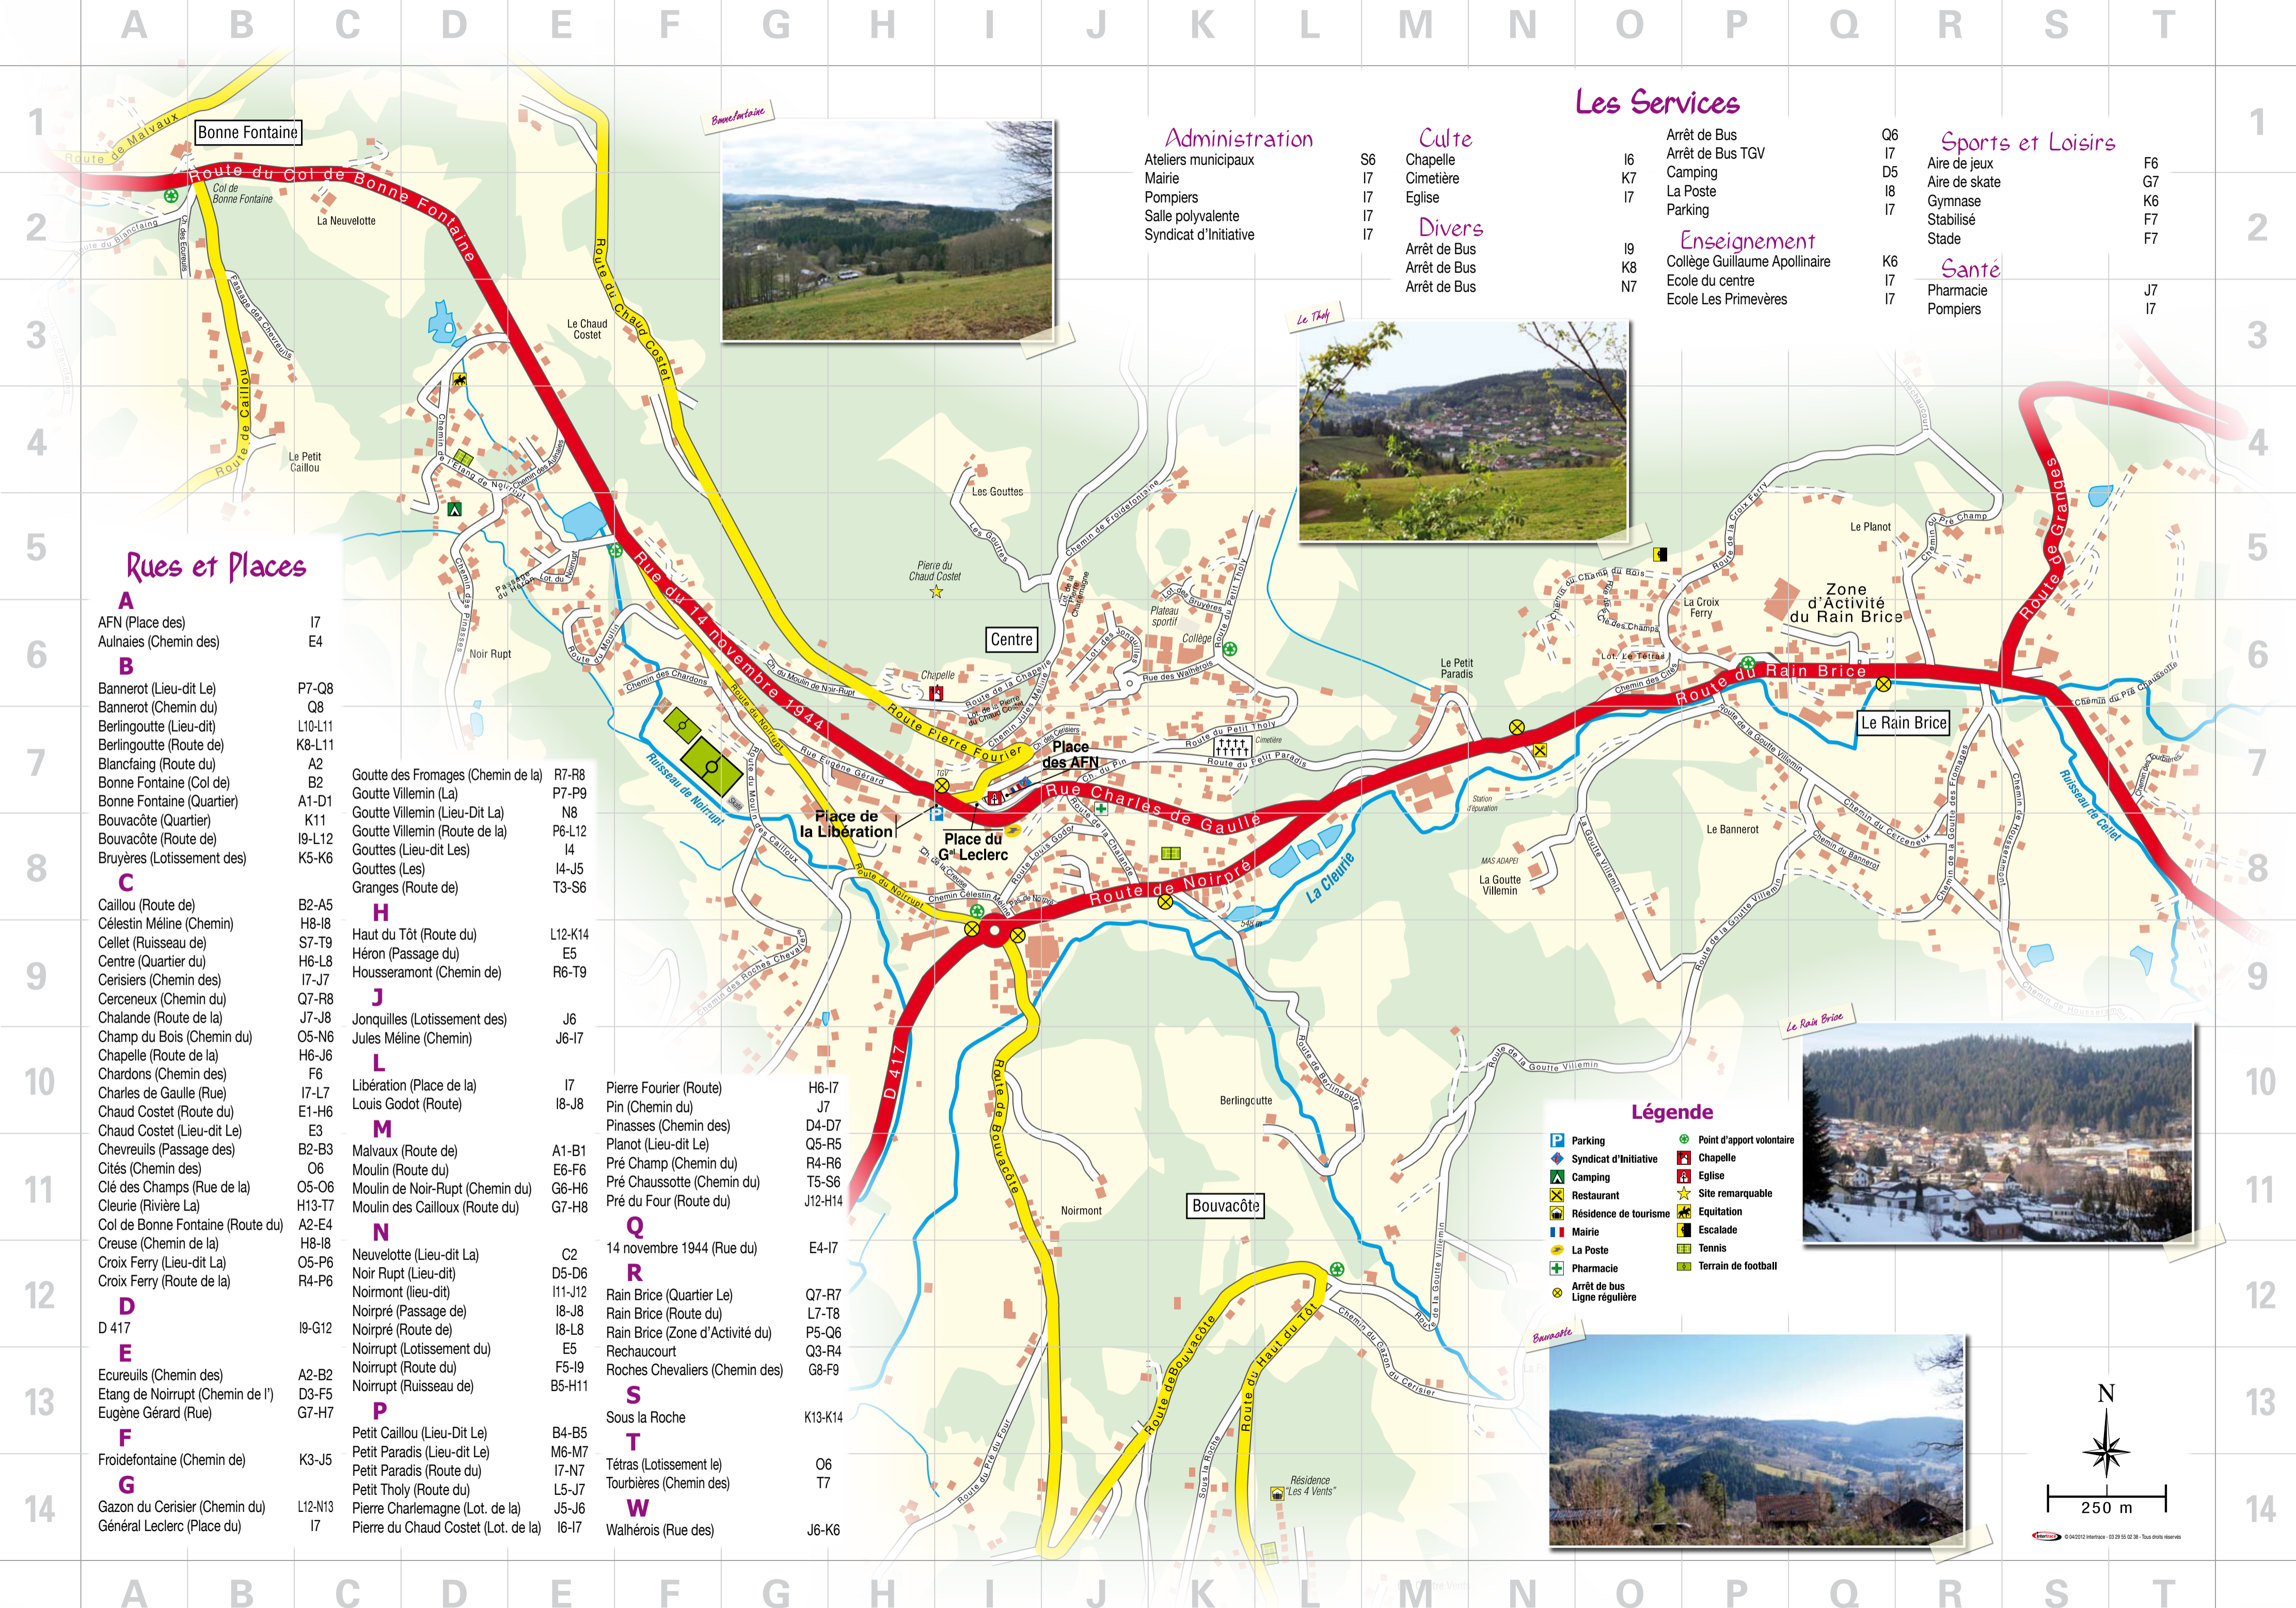

Rues et Places

A	AFN (Place des)	I7			
	Aulnaies (Chemin des)	E4			
B	Bannerot (Lieu-dit Le)	P7-Q8			
	Bannerot (Chemin du)	Q8			
	Berlingoutte (Lieu-dit)	L10-L11			
	Berlingoutte (Route de)	K8-L11			
	Blancfain (Route du)	A2			
	Bonne Fontaine (Col de)	B2			
	Bonne Fontaine (Quartier)	A1-D1			
	Bouvacôte (Quartier)	K11			
	Bouvacôte (Route de)	I9-L12			
	Bruyères (Lotissement des)	K5-K6			
C	Caillou (Route de)	B2-A5			
	Célestin Méline (Chemin)	H8-I8			
	Cellet (Ruisseau de)	S7-T9			
	Centre (Quartier du)	H6-L8			
	Cerisiers (Chemin des)	I7-J7			
	Cerceneux (Chemin du)	Q7-R8			
	Chalande (Route de la)	J7-J8			
	Champ du Bois (Chemin du)	O5-N6			
	Chapelle (Route de la)	H6-J6			
	Chardons (Chemin des)	F6			
	Charles de Gaulle (Rue)	I7-L7			
	Chaud Costet (Route du)	E1-H6			
	Chaud Costet (Lieu-dit Le)	E3			
	Chevreuils (Passage des)	B2-B3			
	Cités (Chemin des)	O6			
	Clé des Champs (Rue de la)	O5-O6			
	Cleurie (Rivière La)	H13-T7			
	Col de Bonne Fontaine (Route du)	A2-E4			
	Creuse (Chemin de la)	H8-I8			
	Croix Ferry (Lieu-dit La)	O5-P6			
	Croix Ferry (Route de la)	R4-P6			
D	D 417				
E	Ecureuils (Chemin des)				
	Etang de Noirrupt (Chemin de l')				
	Eugène Gérard (Rue)	G7-H7			
F	Froidefontaine (Chemin de)	K3-J5			
G	Gazon du Cerisier (Chemin du)	L12-N13			
	Général Leclerc (Place du)	I7			
	Goutte des Fromages (Chemin de la)	R7-R8			
	Goutte Villemain (La)	P7-P9			
	Goutte Villemain (Lieu-Dit La)	N8			
	Goutte Villemain (Route de la)	P6-L12			
	Gouttes (Lieu-dit Les)	I4			
	Gouttes (Les)	I4-J5			
	Granges (Route de)	T3-S6			
H	Haut du Tôt (Route du)	L12-K14			
	Héron (Passage du)	E5			
	Housseramont (Chemin de)	R6-T9			
J	Jonquilles (Lotissement des)	J6			
	Jules Méline (Chemin)	J6-I7			
L	Libération (Place de la)	I7			
	Louis Godot (Route)	I8-J8			
M	Malvaux (Route de)	A1-B1			
	Moulin (Route du)	E6-F6			
	Moulin de Noir-Rupt (Chemin du)	G6-H6			
	Moulin des Cailloux (Route du)	G7-H8			
N	Neuvelotte (Lieu-dit La)	C2			
	Noir Rupt (Lieu-dit)	D5-D6			
	Noirmont (lieu-dit)	I11-J12			
	Noirpré (Passage de)	I8-J8			
	Noirpré (Route de)	I8-L8			
	Noirrupt (Lotissement du)	E5			
	Noirrupt (Route du)	F5-I9			
	Noirrupt (Ruisseau de)	B5-H11			
P	Petit Caillou (Lieu-Dit Le)	B4-B5			
	Petit Paradis (Lieu-dit Le)	M6-M7			
	Petit Paradis (Route du)	I7-N7			
	Petit Tholy (Route du)	L5-J7			
	Pierre Charlemagne (Lot. de la)	J5-J6			
	Pierre du Chaud Costet (Lot. de la)	I6-I7			
R	Rain Brice (Quartier Le)	Q7-R7			
	Rain Brice (Route du)	L7-T8			
	Rain Brice (Zone d'Activité du)	P5-Q6			
	Rechaucourt	Q3-R4			
	Roches Chevaliers (Chemin des)	G8-F9			
S	Sous la Roche	K13-K14			
T	Tétràs (Lotissement le)	O6			
	Tourbières (Chemin des)	T7			
W	Walhéros (Rue des)	J6-K6			