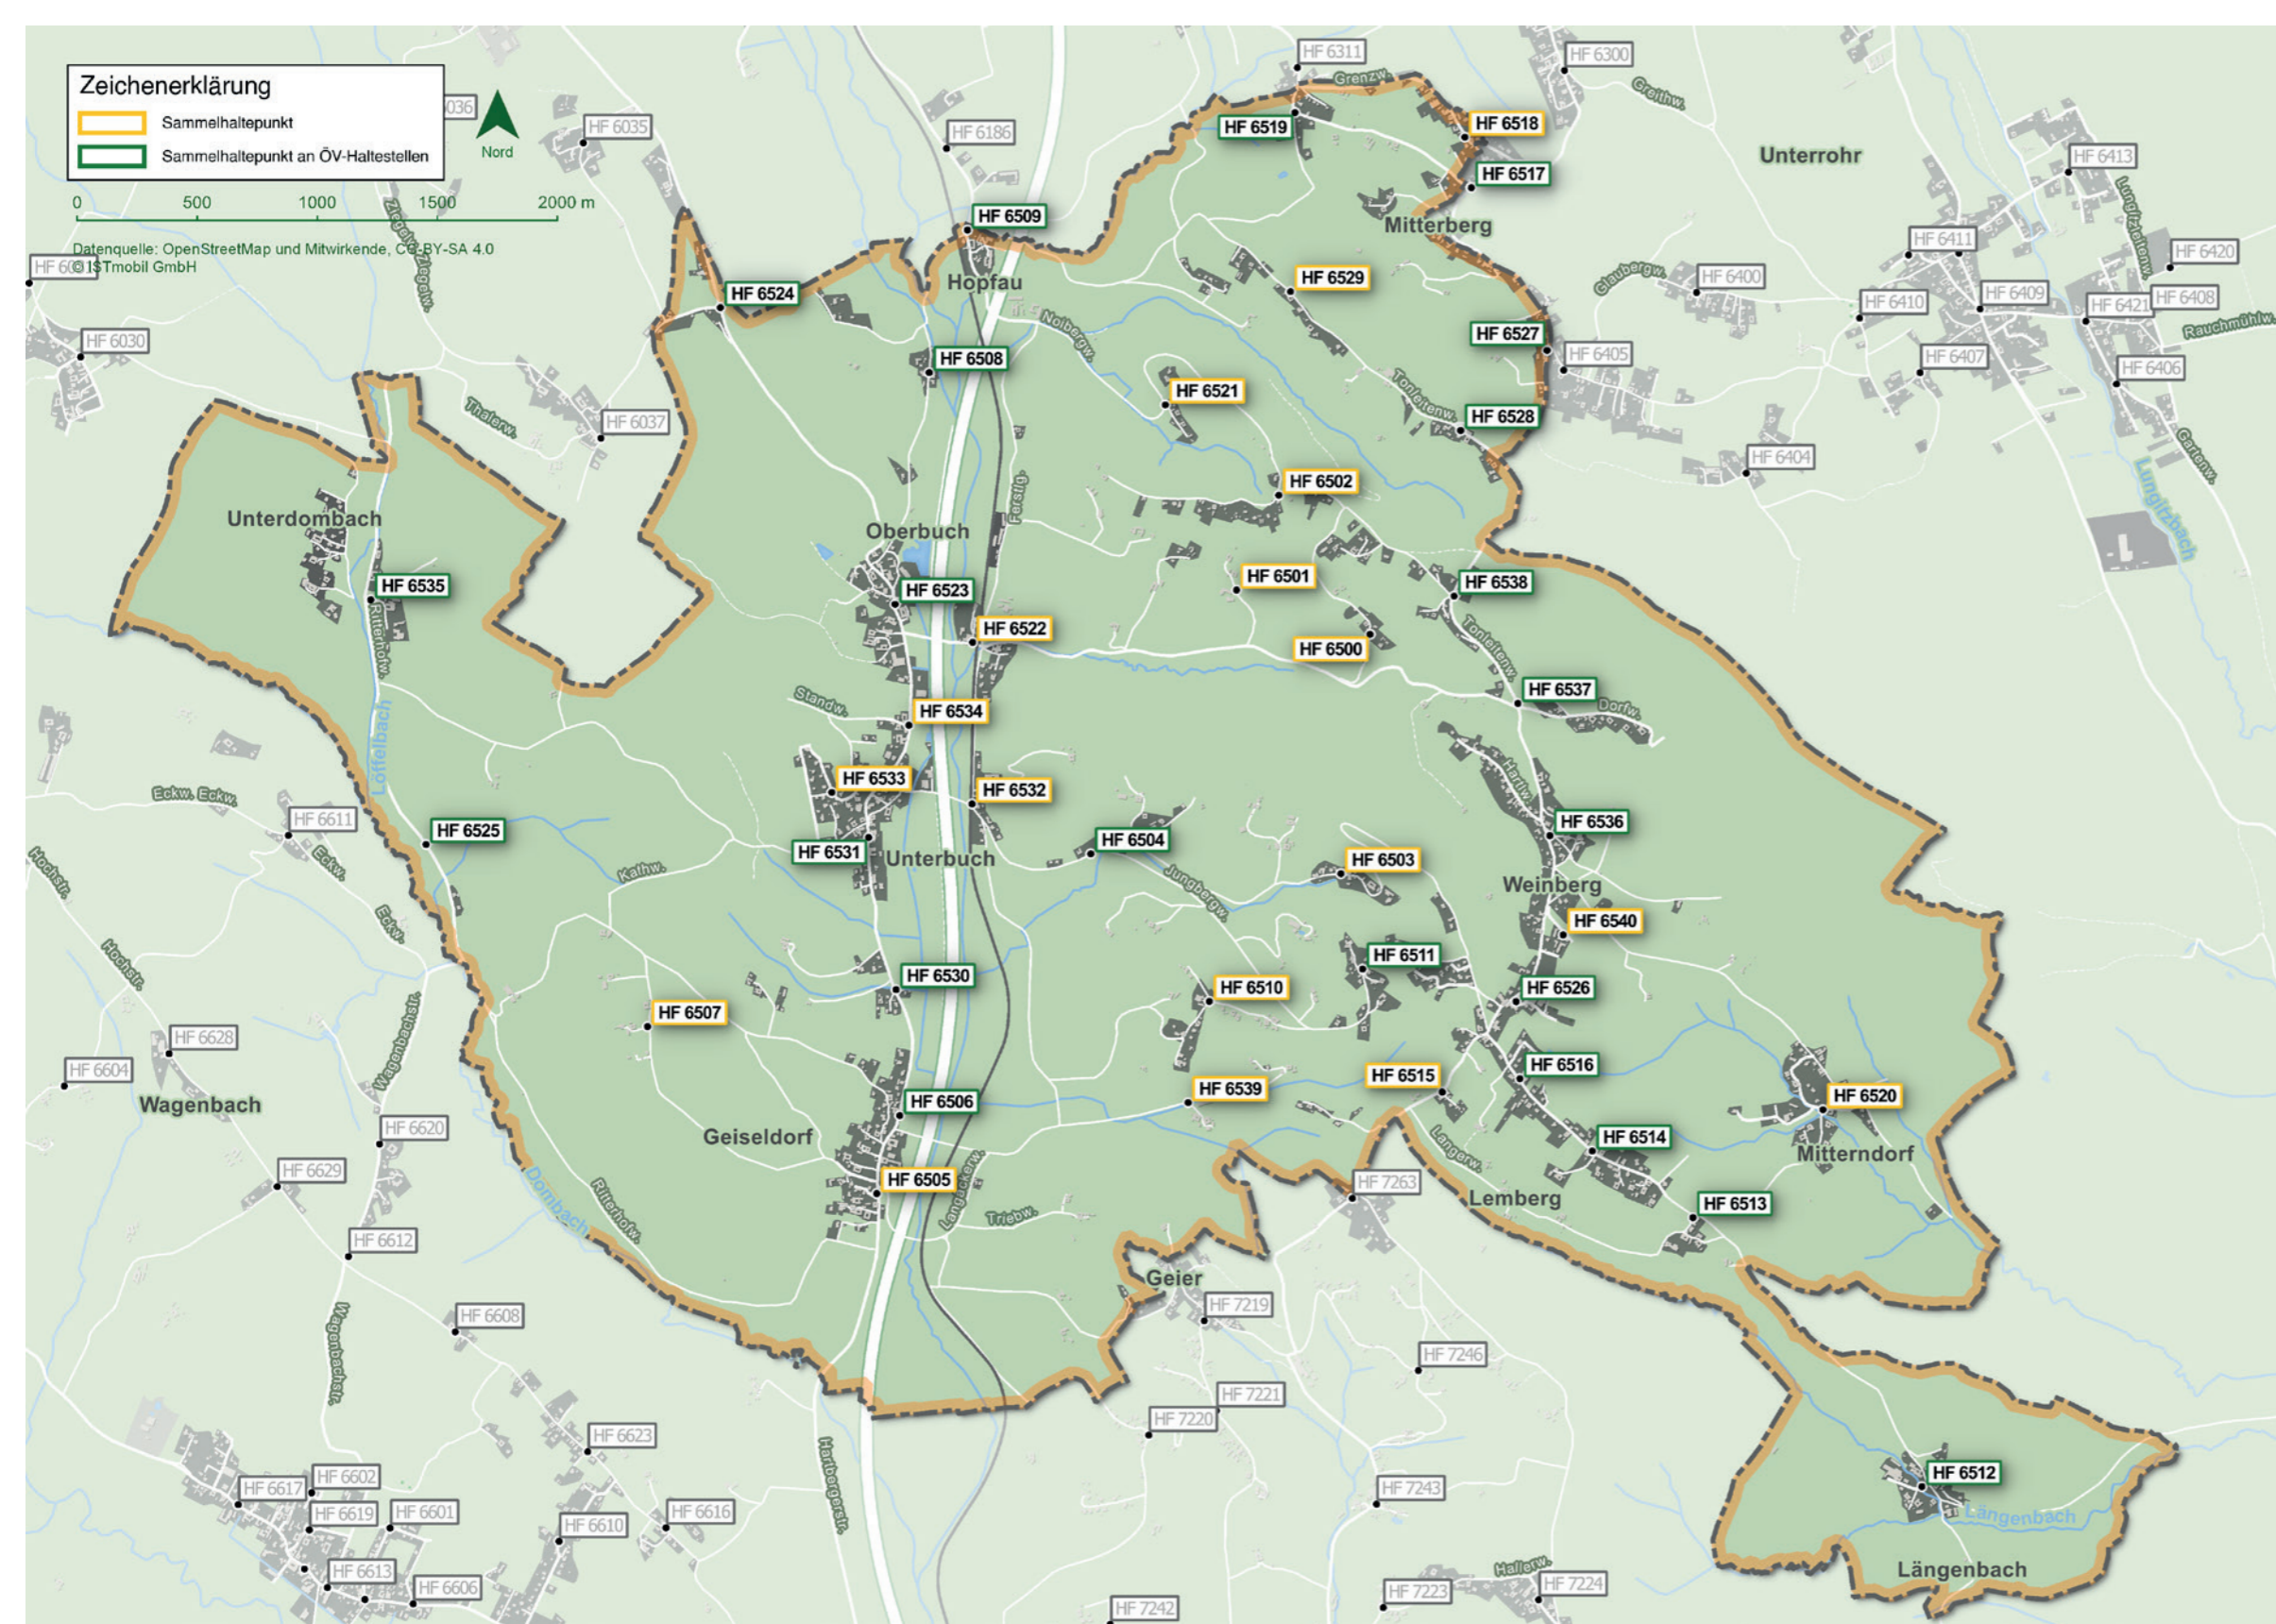

ÖFFENTLICHER VERKEHR
Hauptknotenpunkte

HF 7259 Sebersdorf - Bahnhof
 HF 6101 Hartberg - Bahnhof
 HF 6100 Hartberg - Busbahnhof

Sammelhaltepunkte

HF 6500	Steinerweg
HF 6501	Hochhold
HF 6502	Abzw Noiberg
HF 6503	Mitte
HF 6504	Burgstallweg
HF 6505	Geiseldorf Süd
HF 6506	Ort
HF 6507	Lebenhof
HF 6508	Brugner
HF 6509	Ort
HF 6510	Schieder
HF 6511	Schwarr
HF 6512	Dorn
HF 6513	Fasching
HF 6514	Kogler
HF 6515	Grubbergweg
HF 6516	Siedlung
HF 6517	Mitterberg 1
HF 6518	Mitterberg 3
HF 6519	Mitterberg 2
HF 6520	Brücke
HF 6521	Noiberg
HF 6522	Sportplatz
HF 6523	Ort
HF 6524	Abzw Wenireith
HF 6525	Ritterhof Kneißl
HF 6526	Gh Gerngroß
HF 6527	Gh Posch
HF 6528	Schlögl
HF 6529	Mitte
HF 6530	Neudörfli
HF 6531	Volksschule
HF 6532	Leitenweg
HF 6533	Eckweg
HF 6534	Standweg
HF 6535	Gemeindeplatz
HF 6536	Raser
HF 6537	Abzw Buch
HF 6538	Buchberg Abzw
HF 6539	Sommer
HF 6540	Tageszentrum

Zeichenerklärung

-  Sammelhaltepunkt
-  Sammelhaltepunkt an ÖV-Haltestellen

Nord

0 500 1000 1500 2000 m

Datenquelle: OpenStreetMap und Mitwirkende, CC-BY-SA 4.0

HF 6001 ISTmobil GmbH

Du möchtest eine Fahrt mit
SAM buchen?

1

Anruf, App oder Website

Deine Fahrt spätestens 60 min vor Abfahrts-
wunschzeit entweder unter Tel. 050/36 37 38,
www.ISTmobil.at oder via ISTmobil App buchen.

2

Zeit, Start- & Zielort abklären

Namen, Anzahl der Fahrgäste und
gewünschte Abfahrtszeit bekanntgeben.
Rechtzeitig am Sammelhaltepunkt sein.

3

Ziel erreicht

Am Ziel in bar oder bargeldlos
mittels persönlicher SAMCard
bezahlen. Fertig!