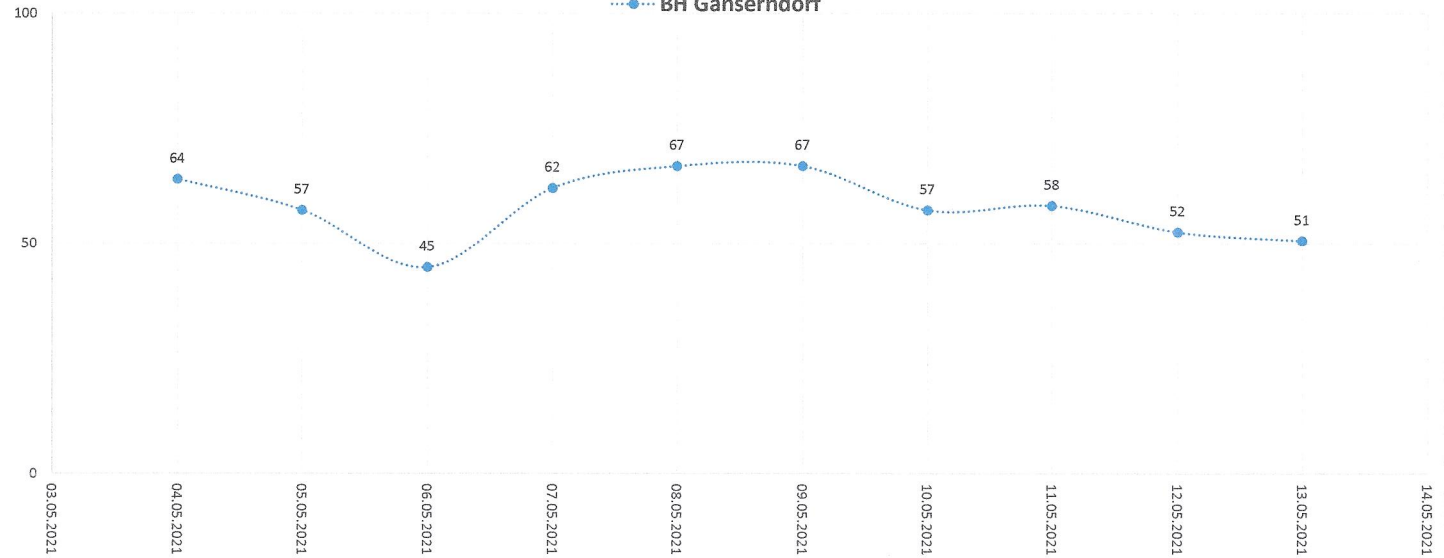

7 Tages Inzidenzen - 04.05.2021 bis 13.05.2021

7 Tages Inzidenzen - 04.05.2021 bis 13.05.2021

● BH Gänserndorf

BH Gänserndorf	
Datum	
13.05.2021	51
12.05.2021	52
11.05.2021	58
10.05.2021	57
09.05.2021	67
08.05.2021	67
07.05.2021	62
06.05.2021	45
05.05.2021	57
04.05.2021	64