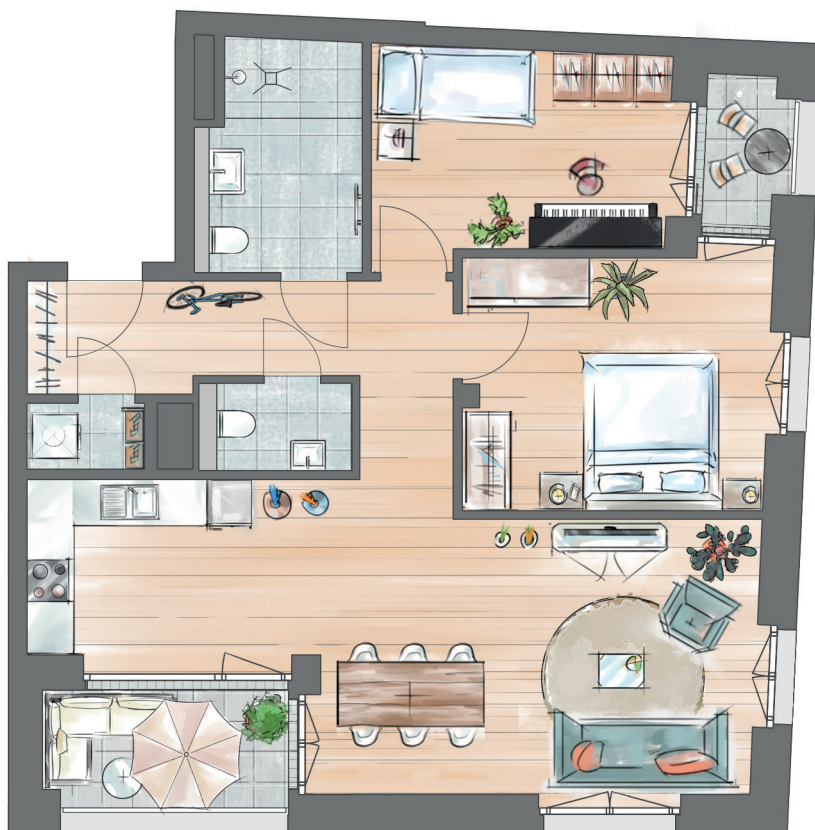

WOHNUNGSTYP 17

HAUS 6

Anzahl im Objekt: 5

Zimmeranzahl: 3

Wohnungsgröße: ca. 81 m²

MASSSTAB 1:100

(bei Ausdruck auf A4)

LEO LEISTIKOW QUARTIER

BAUHERR

GFG Bauherren

Oberaltenallee GmbH

LAGE

Sicht Leo-Leistikow-Allee

Anschließende Außenwände, Brüstungen, Attiken sowie die dargestellten Sanitärobjekte sind beispielhaft.

Küchen und Möblierung dienen nur der Veranschaulichung und sind im Lieferumfang nicht enthalten.