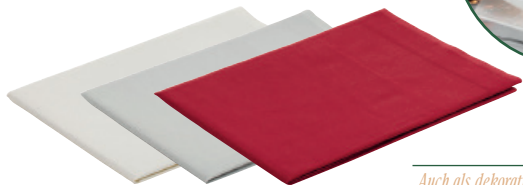

Stück

3,00 €

*Auch als dekorative
Mitteldecke verwendbar*

Serviette Atlaskante

Feinste Tischwäsche aus Vollzwirn-Damast mit Atlaskante, äußerst strapazierfähig und hochwertig. Maße 50 x 50 cm. Material 100 % Baumwolle. Chlorecht, koch- und trocknerfest.

Art.Nr. 498592-2 | Champagner | **3,00 €**/St

Art.Nr. 498592-5 | Silber | **3,00 €**/St

Art.Nr. 498592-7 | Bordeaux | **3,00 €**/St

Stück

6,99 €

Weihnachtstischläufer

Dekorativer Tischläufer mit schönem Weihnachtsmotiv. Aus reiner Baumwolle. Maße (B x L) 40 x 140 cm. Farbe Weiß mit Elementen in Rot, Grün und Gold. Waschbar bis 30 °C.

Art.Nr. 494519 | **6,99 €**/St