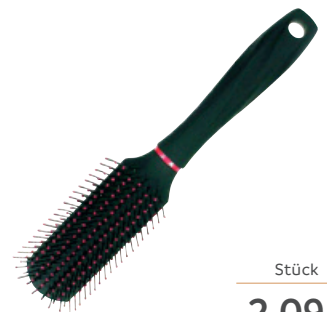

WiBUplus Handschutzcreme sensitiv „Danke“

Feuchtigkeitsspendende Barrierecreme zum Schutz der Hände vor Beanspruchung. Eine lang anhaltende, wasserabweisende Schicht schützt stark strapazierte Hände vor dem Austrocknen und vor Schadstoffen. Beugt Reizungen und Entzündungen vor. Ideal für Handschuhträger:innen und bei häufigem Kontakt mit Wasser, Desinfektions- und Reinigungsmitteln. Kamillenwirkstoff Bisabolol und Allantoin fördern die natürliche Hautregeneration, fettet nicht. Inhalt 100 ml.

Art.Nr. 808605 | **1,99 €/St**

ab 12 | **1,79 €/St**