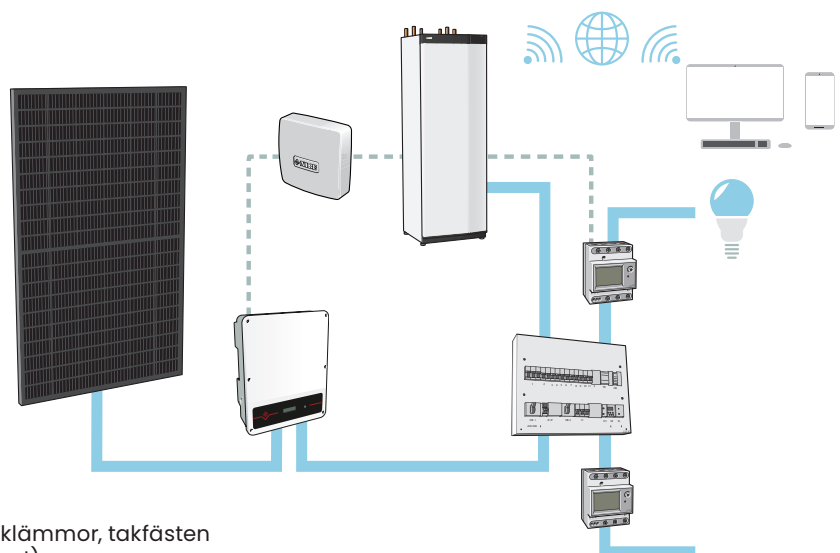

VÄRME & VENTILATION

SOLCELLER

TILLVAL

SOLCELLSPAKET: NIBE PV

Solcellspanelerna är eleganta "All black" paneler med heltäckande svart design. NIBE PV tar effektivt till vara på solljuset och omvandlar det till elektricitet.

Solcellspaketet ansluts till din NIBE värmepump för en maximerad energi-effektivitet. Många gånger neutraliseras värmepumpens energiåtgång.

Tillsammans med NIBE tar vi fram ett förslag för just ditt hus. Faktorer som påverkar storleken på förslaget är, takytan i lämpligt väderstreck och vart i landet huset byggs.

Solcellspaket NIBE PV

Följande komponenter ingår:

Solcellspaneler, aluminiumskenor, montageklämmor, takfästen och växelriktare (monteras på vind eller i huset).

Pris: Offert