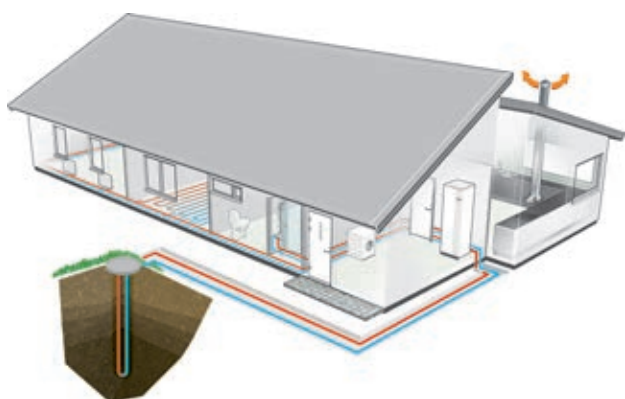

Berg

S1255 hämtar upp en del av bergets lagrade solenergi via en kollektor i ett borrarat hål i berget.