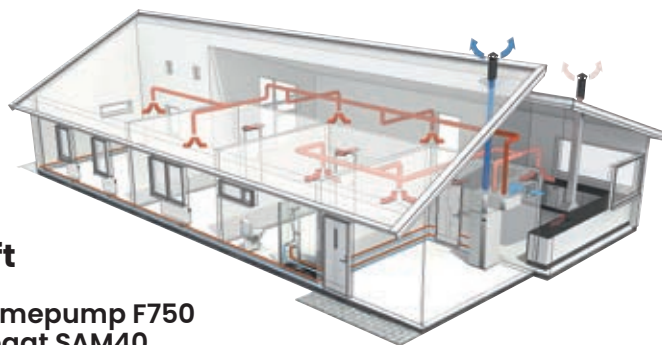

Balanserad ventilation, förvärmad tilluft

Gäller frånluftvärmepump F750 med tilluftsggregat SAM40

Den varma rumsluften tas in i kanalsystemet där den leds via kanaler till frånluftsvärmepumpen. Frånluften tas från följande rum i bostaden: badrum, Wc, Tvätt, kök och förråd/klädförvaringsrum.

Rumsluften släpps ut när den passerat frånluftsvärmepumpen. Luftens temperatur har då sänkts eftersom frånluftsvärmepumpen tagit tillvara på energin (värmén) från rumsluften. Uteluft tas in i tilluftsggregatet, SAM40 och värms vid behov.

Förvärmad friskluft tillförs i rum med tilluftsdon

Tilluften tillförs i följande rum i bostaden: sovrum, vardagsrum och allrum. I vissa fall även matsal och entré. Luft transporteras från rum med tilluftsdon till rum med frånluftsdon för ett gott inomhusklimat.

Ventilationsinjustering och OVK-besiktning samt projektering ingår vid köp av totallösning gällande värme och ventilation av Svhg.