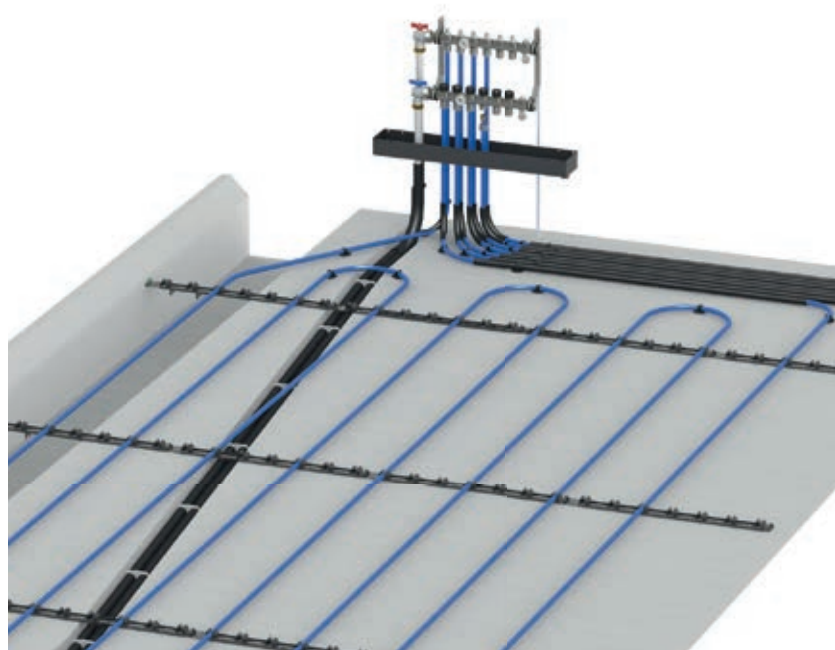

VÄRME & VENTILATION

GOLVVÄRME

Ingjutning platta på mark

Komplett med slangar och rörhållarskenor. Matarledning från värmepump till fördelarskåp finns som tillval.

Inspackling på daladekk bjälklag

Komplett med slangar och rörhållarskenor. Matarledning från värmepump till fördelarskåp finns som tillval.

Träsystem på träbjälklag

Komplett med slangar, spårade spånskivor (ej våtutrymmen) och golvvärmeplåtar. Matarledning från värmepump till fördelarskåp finns som tillval.