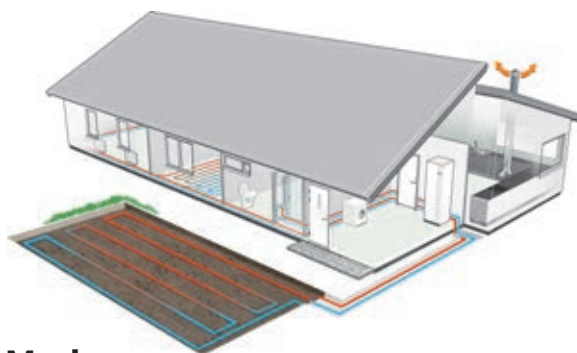

Så här fungerar S1255

Installationsprincip

Mark

S1255 hämtar upp en del av markens lagrade solenergi via en nedgrävd markkollektor.