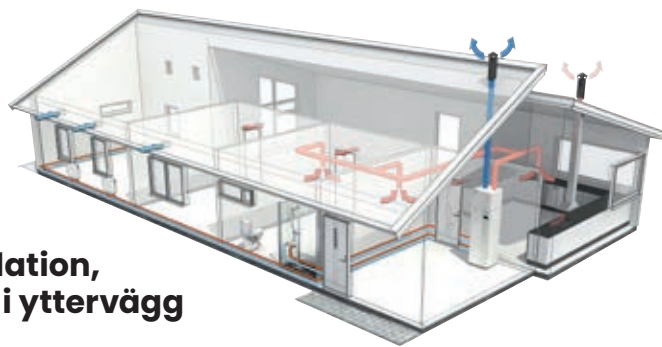

Frånluftsventilation, tilluftsventiler i yttervägg

Gäller frånluftvärmepump F370 + F730

Den varma rumsluften tas in i kanalsystemet där den leds via kanaler till frånluftsvärmepumpen. Frånluften tas från följande rum i bostaden: badrum, Wc, Tvätt, kök och förråd/klädförvaringsrum.

Rumsluften släpps ut när den passerat frånluftsvärmepumpen. Luftens temperatur har då sänkts eftersom frånluftsvärmepumpen tagit tillvara på energin (värmén) från rumsluften. Frånluftsvärmepumpen försörjer huset med både varmvatten och rumsvärme.

Friskluft tas in i huset via ytterväggsventiler (ej förvärmad tilluft)

Tilluften kommer in via följande rum in i bostaden: sovrum, vardagsrum och allrum.

I vissa fall även kök och entré. Luft transporteras från rum med ytterväggsventiler till rum med frånluftsdon för ett gott inomhusklimat.