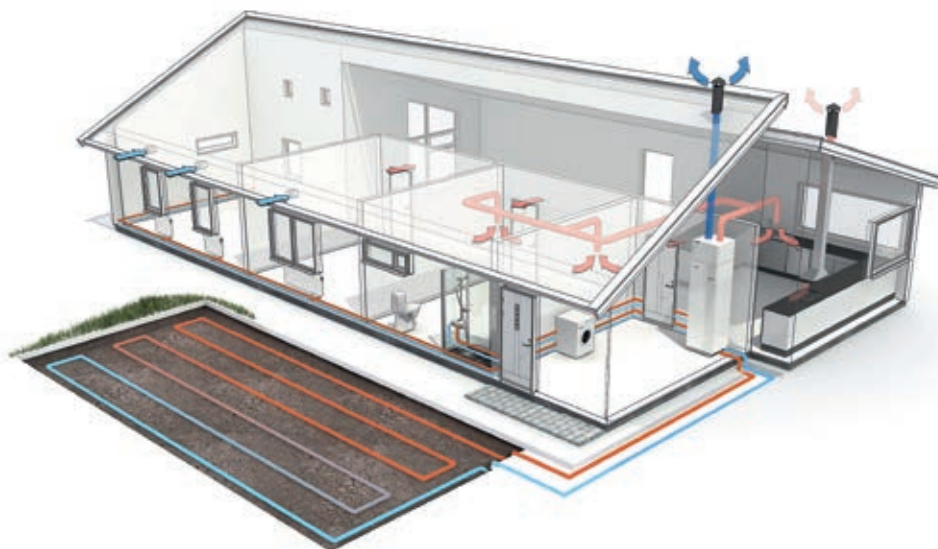

VÄRME & VENTILATION

VENTILATIONSSYSTEM

Ventilation, tilluftsventiler i yttervägg

Så här fungerar NIBE FLM

Den varma rumsluften tas in i kanalsystemet. Den varma rumsluften leds via kanaler till frånluftmodulen FLM. Rumsluften släpps ut när den passerat FLM-modulen. Luftens temperatur har då sänkts eftersom frånluftsmodulen FLM tagit tillvara på energin (värmén) i rumsluften.

Friskluft tas in i huset via ytterväggsventiler. (ej förvärmad tilluft).

Tilluften kommer in via följande rum i bostaden: sovrum, vardagsrum och allrum. I vissa fall även kök och entré. Luft transporteras från rum med ytterväggsventiler till rum med frånluftsdon

för ett gott inomhusklimat. Bergvärmepumpen försörjer huset med både varmvatten och rumsvärme.