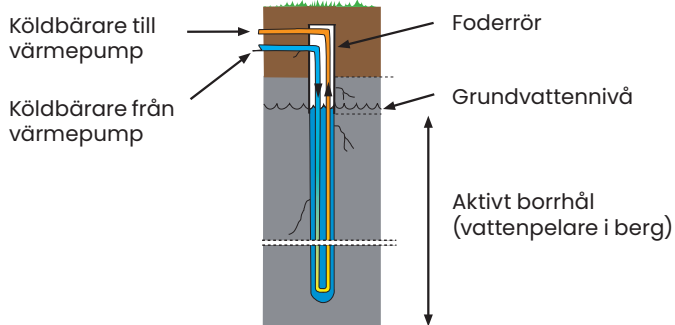

Så här fungerar S1255

Installationsprincip

Mark

S1255 hämtar upp en del av markens lagrade solenergi via en nedgrävd markkollektor.