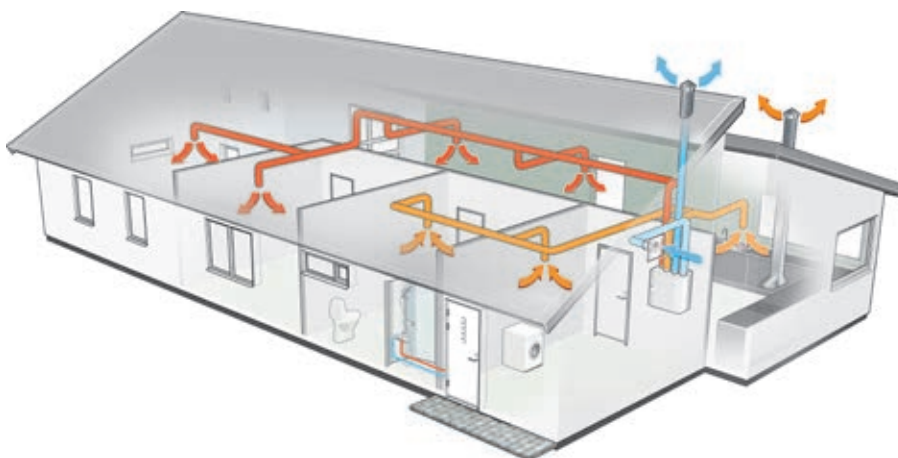

Ventilation, förvärmad tilluft - FTX

Den varma rumsluften tas in i kanalsystemet. Den varma rumsluften leds via kanaler till ventilationssystemet, FTX. Uteluft tas in i ventilationssystemet, FTX. Via en roterande värmeväxlare blandas den varma rumsluften med den friska tilluften.

Förvärmad friskluft blåses in i rum med tilluftsdon.

Tilluften tillförs i följande rum i bostaden: sovrum, vardagsrum och allrum. I vissa fall även matsal och entré. Luft transporteras från rum med tilluftsdon till rum

med frånluftsdon för ett gott inomhusklimat. Bergvärmepumpen försörjer huset med både varmvatten och rumsvärme.