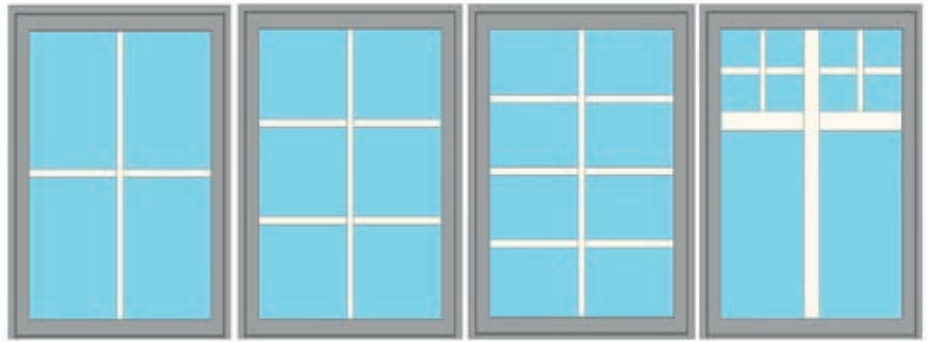

Vrid
U-värde 1,2.

Utrymningsfönster vid behov

STANDARD

Trarydfönster
Sidohängt
Genuin, trä
U-värde 1,2.

TILLVAL

Trarydfönster
Sideswing
Optimal,
aluminium.
U-värde 1,2.

Spröjs

Finns att välja i ett stort antal kombinationer. Standard är lösspröjs som sitter utanpå glaset med en dold infästning. Mellanglassspröjs (vita) kan väljas till samma kostnad som lösspröjs.