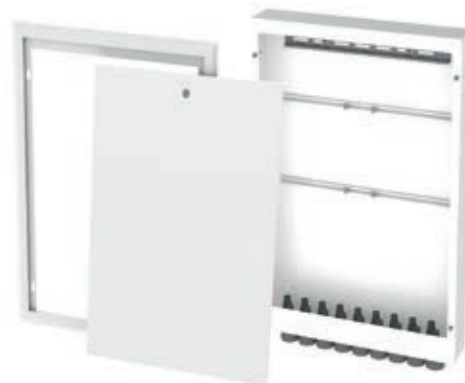

TILLVAL

Digitala termostater, touchskärm

Trådbundna.
Tilläggspris: 2105:-/hus.

Termostat

Svart. Trådbunden.
Tilläggspris: 1500:-/hus.

Golvvärmefördelarskåp

Inbyggt golvvärmefördelarskåp ingår. Slutgiltigt placering sker vid projektering.