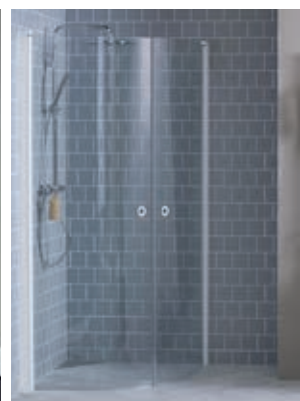

Art nr: KI 86NVFF0
Tillvalspris: 13.214:-

SANITET

STANDARD

mora
ANNO 1927

MMIX T5 Duschblandare
C/C 160.
RSK 8344062

mora
ANNO 1927

MMIX T5 Badkarsblandare
C/C 160.
RSK 8344031

mora
ANNO 1927