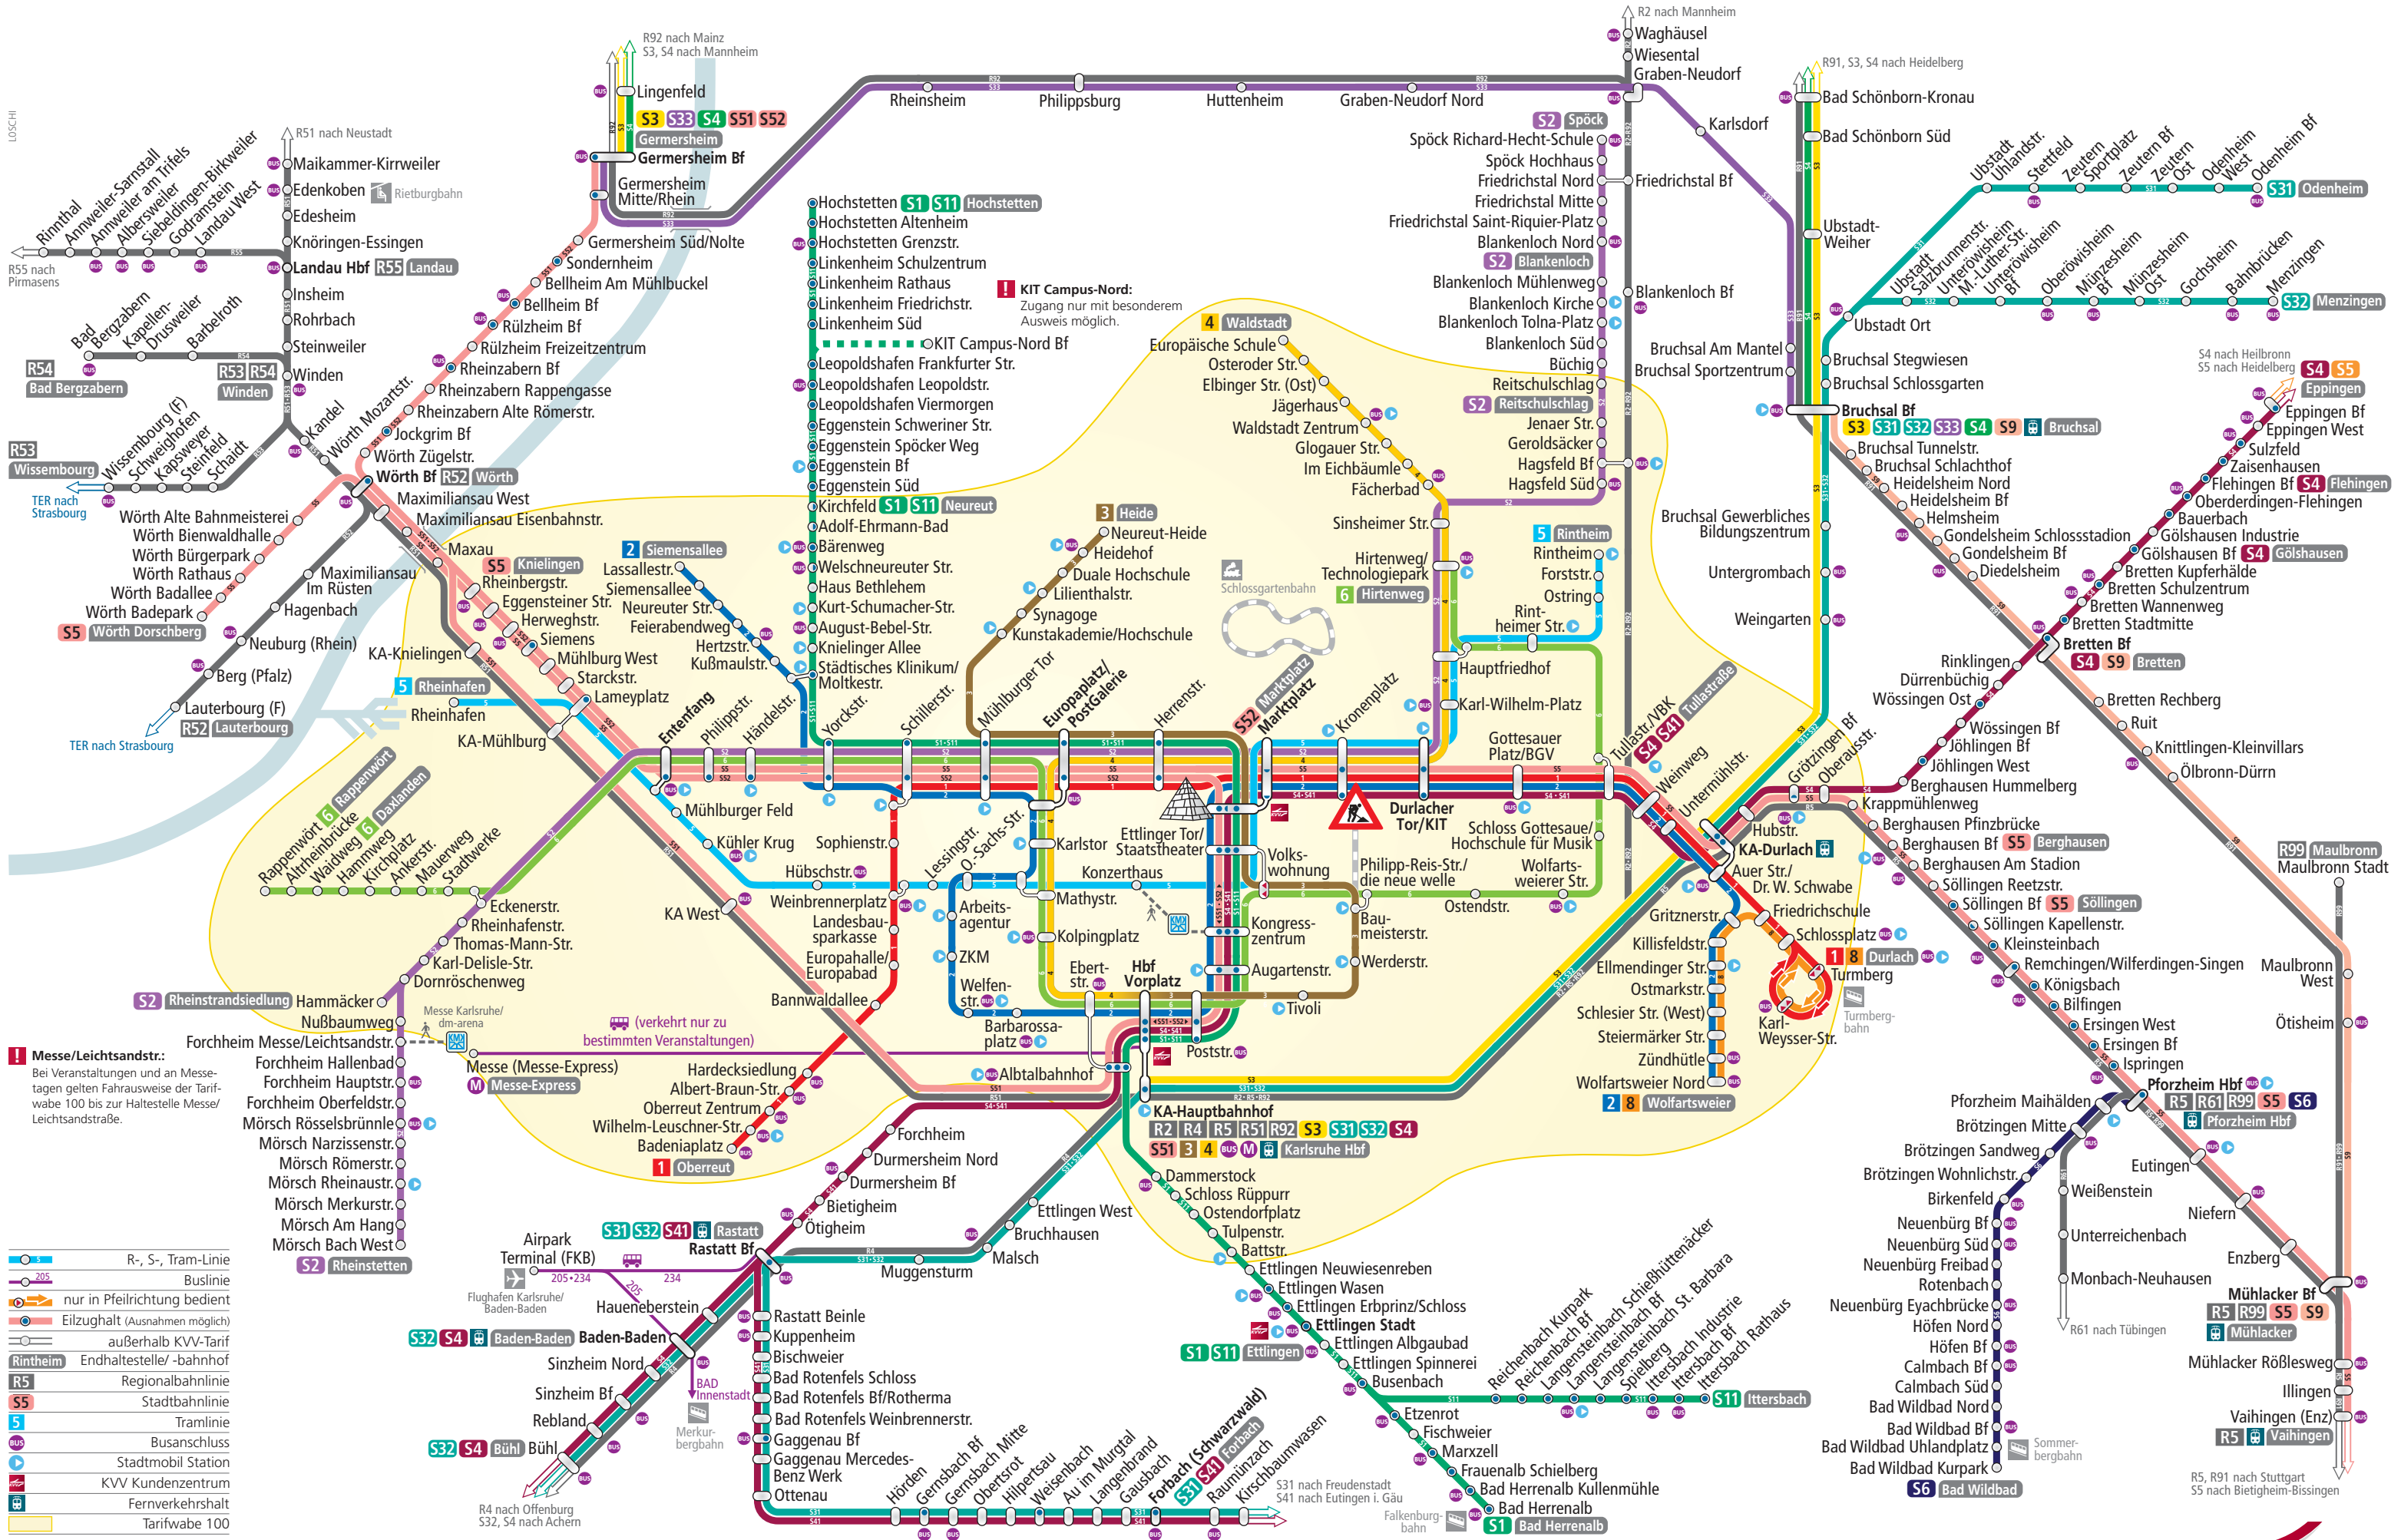

Linienetzplan

Gültig ab 09. September 2012

Messe/Leichtsandstr.:
Bei Veranstaltungen und an Messetagen gelten Fahrausweise der Tarifwabe 100 bis zur Haltestelle Messe/Leichtsandstraße.

- R-, S-, Tram-Linie
- Buslinie
- nur in Pfeilrichtung bedient
- Eilzughalt (Ausnahmen möglich)
- außerhalb KVV-Tarif
- Rintheim Endhaltestelle/-bahnhof
- R5 Regionalbahnlinie
- S5 Stadtbahnlinie
- 5 Tramlinie
- Busanschluss
- Stadtmobil Station
- KVV Kundenzentrum
- Fernverkehrshalt
- Tarifwabe 100

Abweichungen durch aktuelle Baustellen möglich.