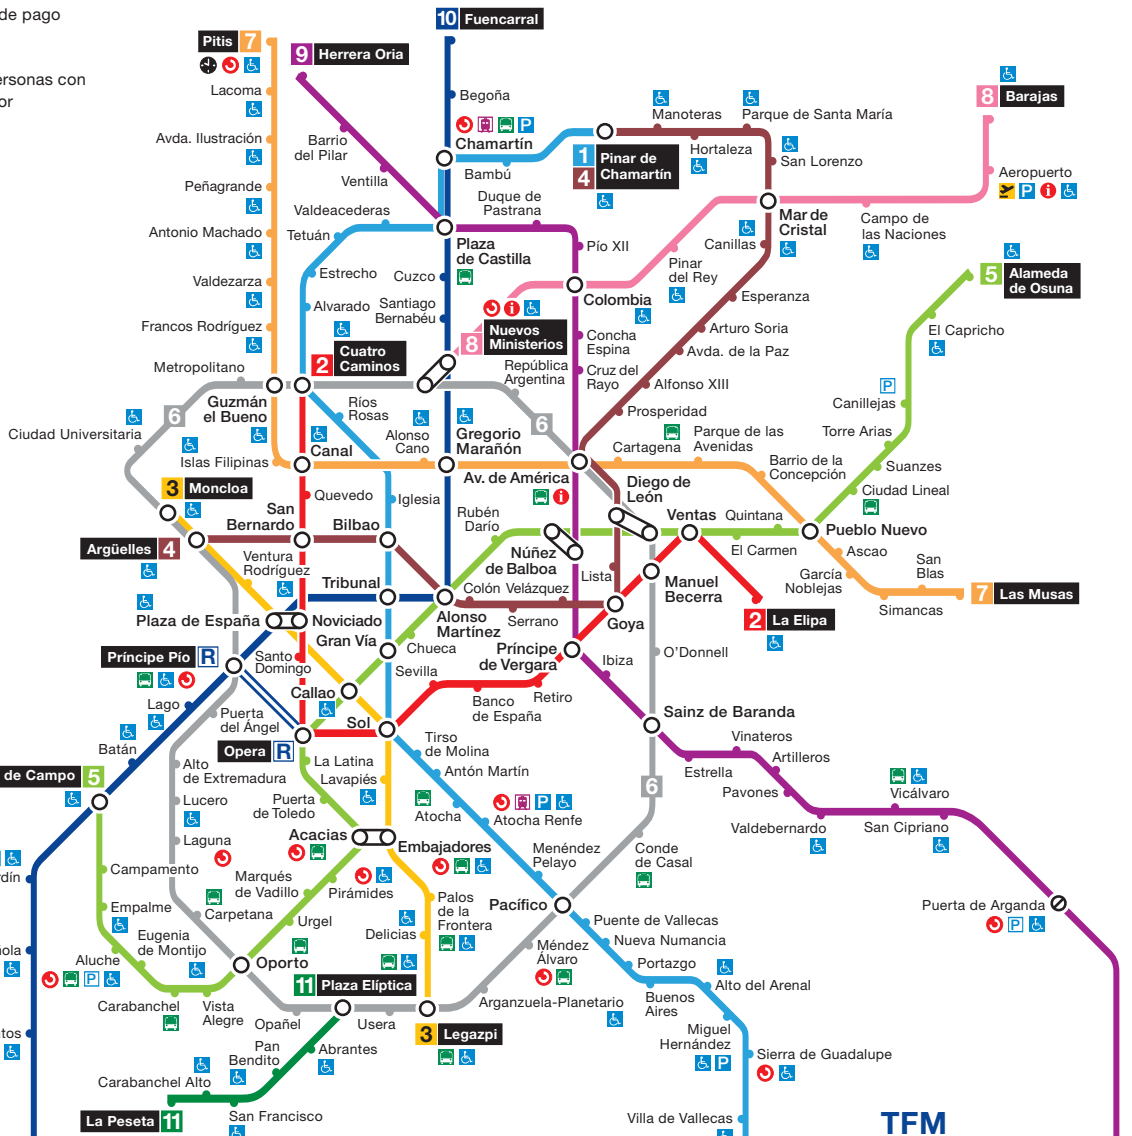

simbología

- Estación con horario restringido
- Transbordo corto entre líneas de Metro
- Transbordo largo entre líneas de Metro
- Cambio de tren
- Estación Cercanías-RENFE
- Estación de ferrocarril de largo recorrido
- Terminal de autobús interurbano
- Aeropuerto Madrid-Barajas
- Aparcamiento de disuasión gratuito
- Aparcamiento de disuasión de pago
- Centro atención al Cliente
- Estación con acceso para personas con movilidad reducida / ascensor

zona B1 B2 B3
Cambio tarifario

COMUNIDAD DE MADRID
Comunidad de Madrid

líneas de Metro

- 1 Pinar de Chamartín / Congosto
- 2 La Elipa / Cuatro Caminos
- 8 Nuevos Ministerios / Barajas
- 3 Legazpi / Moncloa
- 4 Argüelles / Pinar de Chamartín
- 9 Herrera Oria / Arganda del Rey
- 5 Alameda de Osuna / Casa de Campo
- 6 Circular
- 10 Fuencarral / Puerta del Sur
- 7 Las Musas / Pitis
- 11 Plaza Elíptica / La Peseta
- 12 MetroSur
- R Ópera / Príncipe Pio

MetroSur

TFM