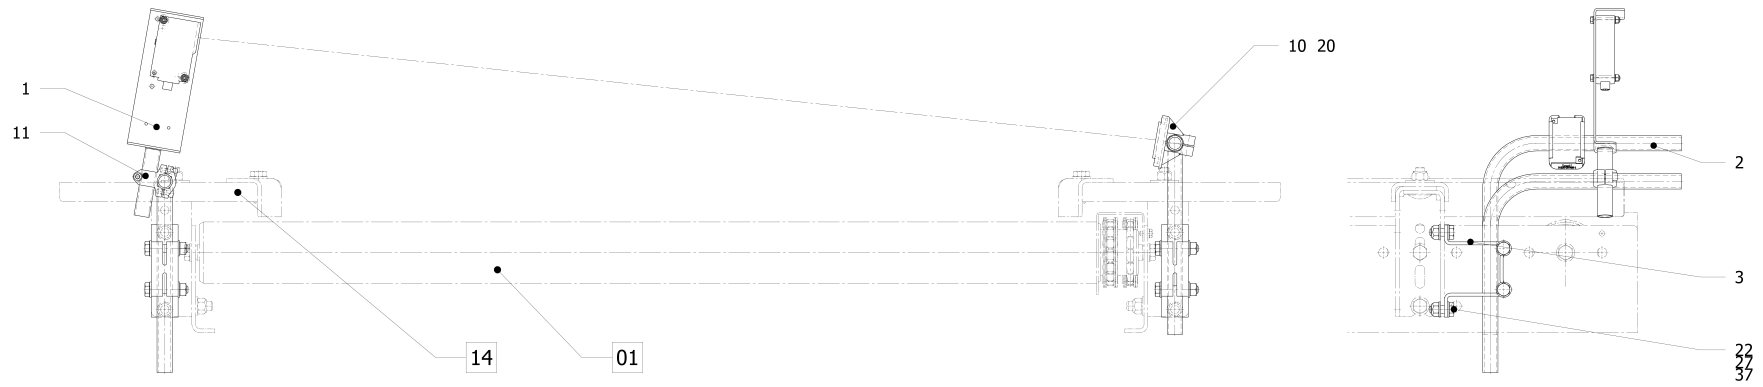

9101741555 LS-HALTERUNG RF (NIRO) 306

Variante Niedrigpalette ☉

2-453-09-969-0

9101741555 LS-HALTERUNG RF (NIRO) 306

Position	Artikelnummer	Benennung	Menge	Mengeneinheit	Ersatzteilkennzeichnung
1	1453091550	LS-HALTERUNG KPL.	1	ST	
2	1800756832	ROHRBOGEN	2	ST	
3	8994751639	HALTER KPL.	2	ST	
10	1994800050	Reflektorhalter kpl.	1	ST	
11	2090237010	Klemmstueck kpl. 20/20	1	ST	
20	7815002790	REFLEKTOR FUER E3S-R1 E42	1	ST	R Reserveteil
22	0625562402	6KT-Schraube M10x25 A2-70 DIN 933	4	ST	S Serviceteil
27	0560563002	Unterlegscheibe 10,5x20x2 A2 DIN 125	8	ST	S Serviceteil
37	0424962002	6KT-Mutter M10 A2 DIN 985	4	ST	S Serviceteil