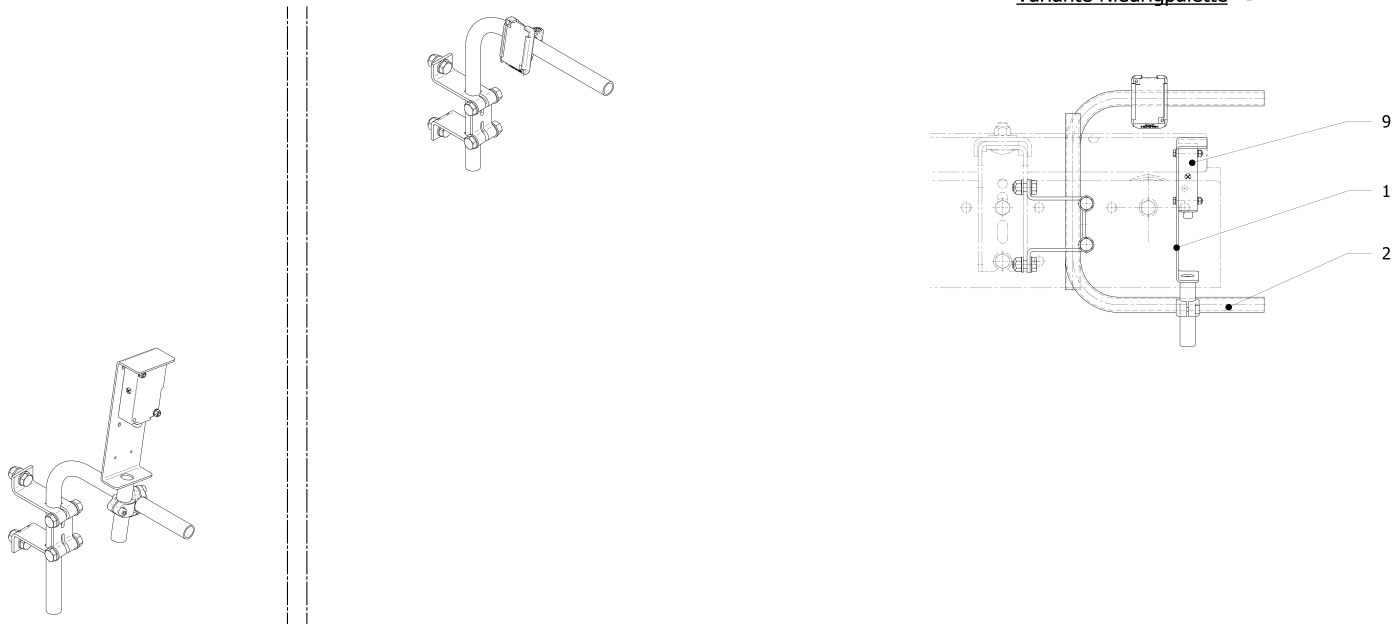

9101741555 LS-HALTERUNG RF (NIRO) 306

Variante Niedrigpalette ☉

2-453-09-969-0

9101741555 LS-HALTERUNG RF (NIRO) 306

Position	Artikelnummer	Benennung	Menge	Mengeneinheit	Ersatzteilkennzeichnung
1	1453091550	LS-HALTERUNG KPL.	1	ST	
2	1800756832	ROHRBOGEN	2	ST	
3	8994751639	HALTER KPL.	2	ST	
10	1994800050	Reflektorhalter kpl.	1	ST	
11	2090237010	Klemmstueck kpl. 20/20	1	ST	
20	7815002790	REFLEKTOR FUER E3S-R1 E42	1	ST	R Reserveteil
22	0625562402	6KT-Schraube M10x25 A2-70 DIN 933	4	ST	S Serviceteil
27	0560563002	Unterlegscheibe 10,5x20x2 A2 DIN 125	8	ST	S Serviceteil
37	0424962002	6KT-Mutter M10 A2 DIN 985	4	ST	S Serviceteil