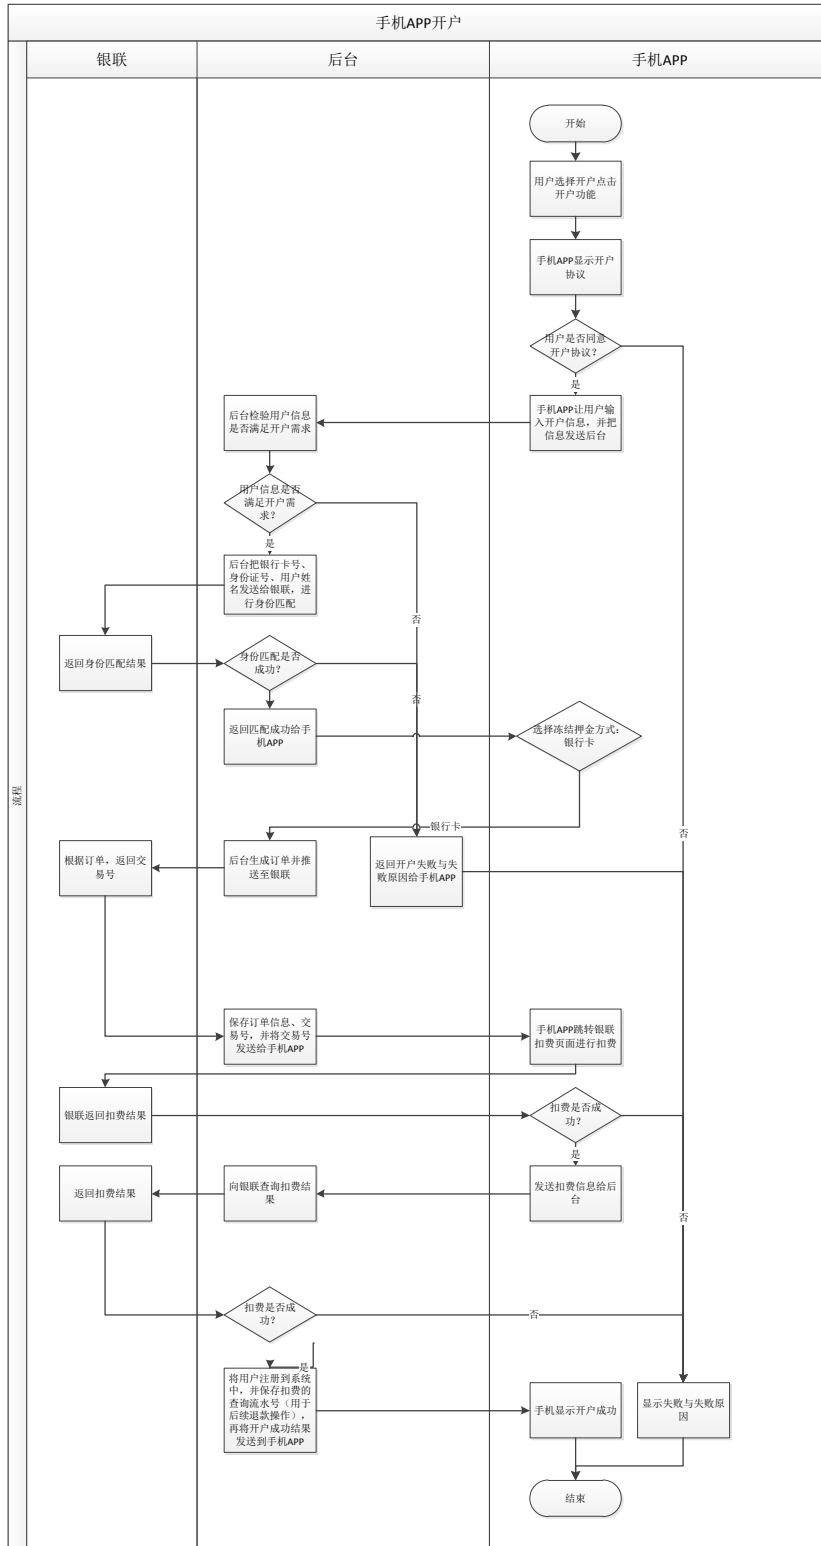

共自行车业务管理箱开户

流程说明：略

公共自行车业务手机 App 开户

流程说明：略

公共自行车系统租车扣费流程图

运行环境概述

操作系统 : window server 2008