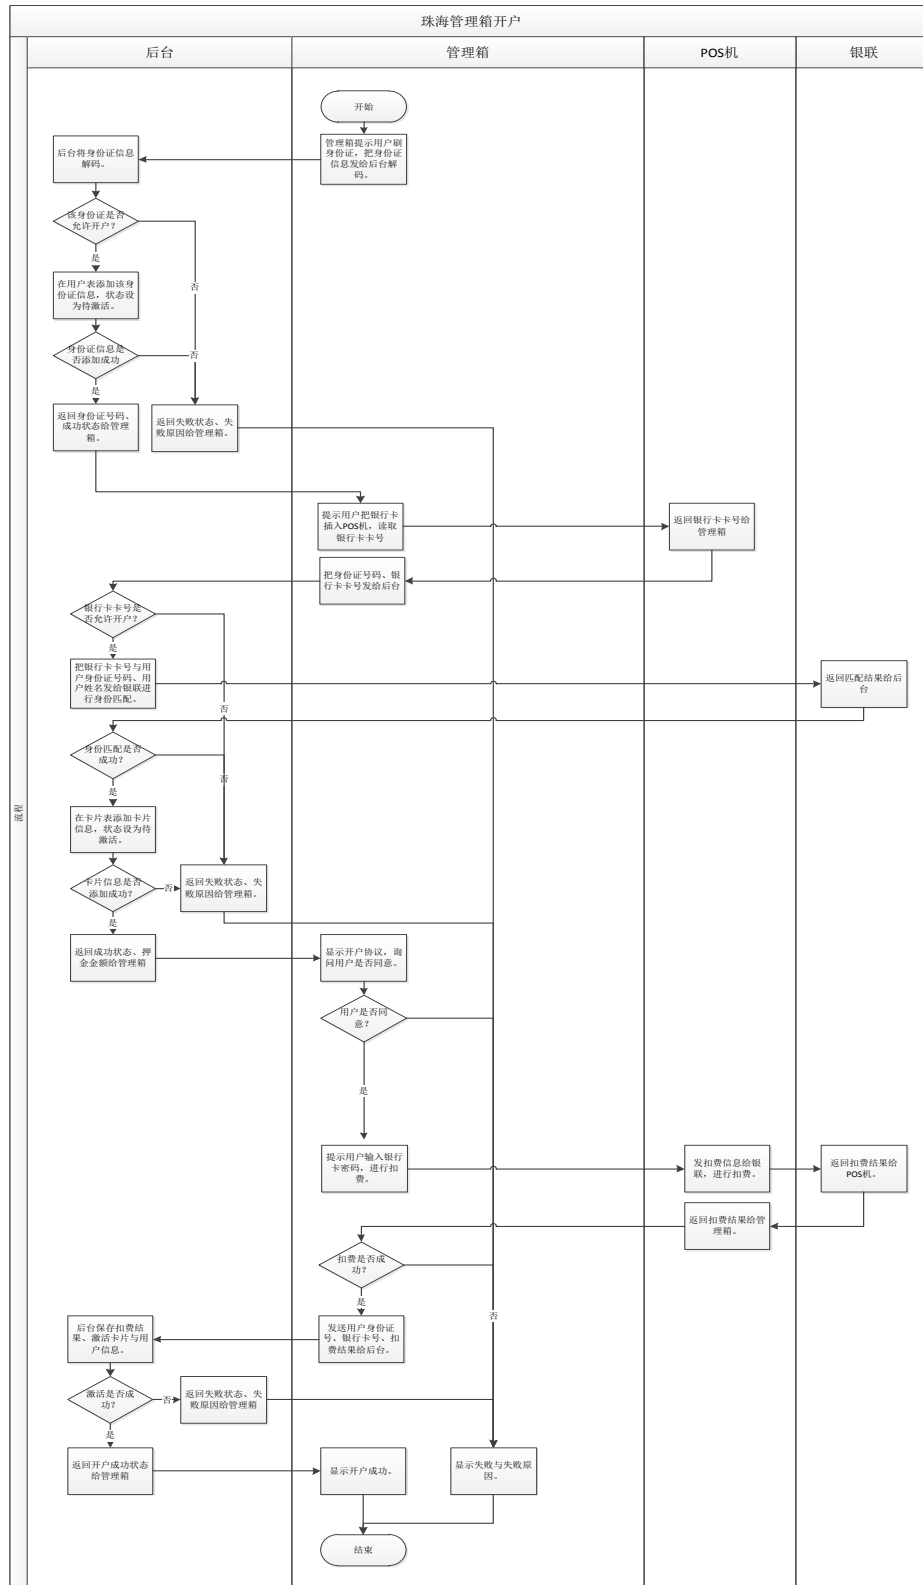

共自行车业务管理箱开户

流程说明：略

公共自行车业务手机 App 开户

流程说明：略

公共自行车系统租车扣费流程图

运行环境概述

操作系统 : window server 2008