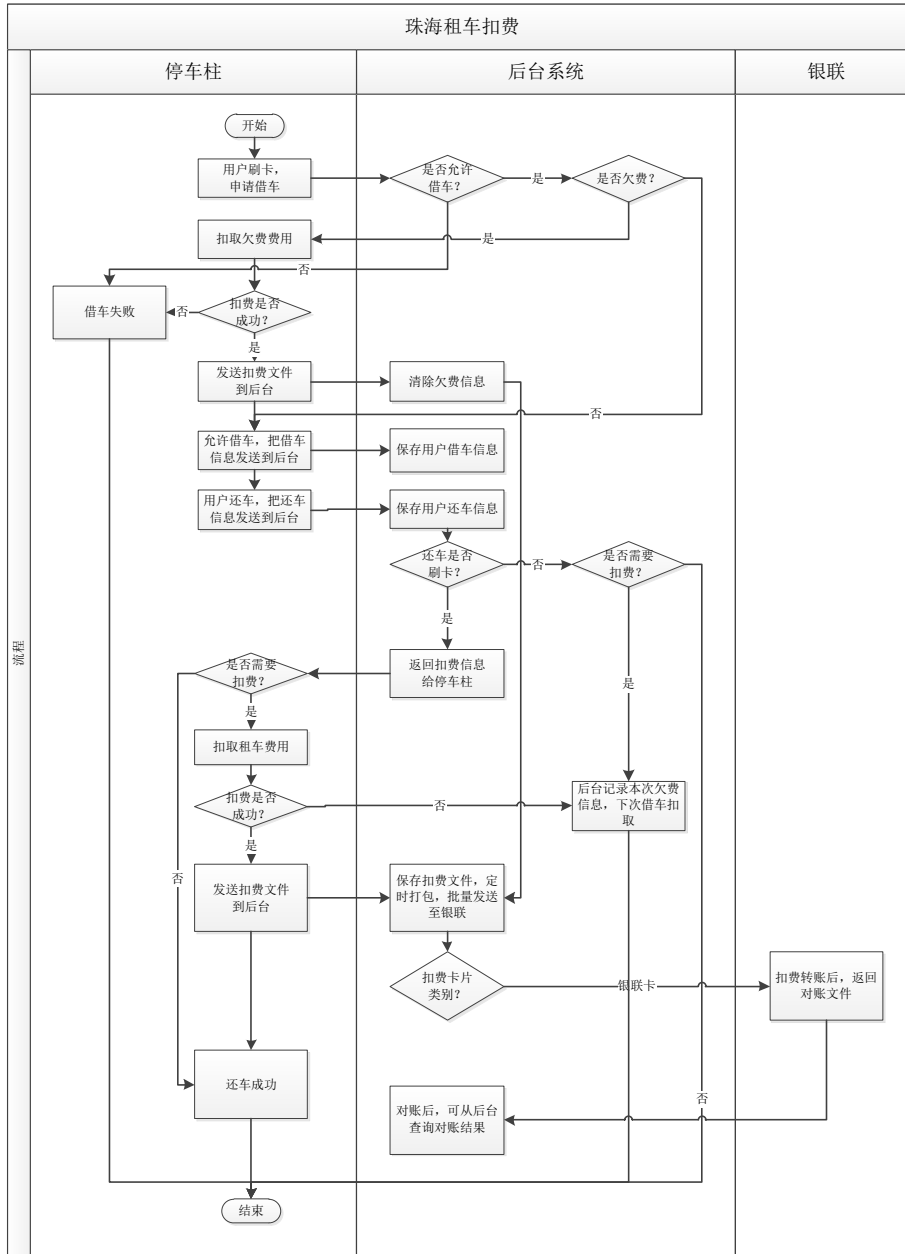

共自行车业务管理箱开户

流程说明：略

公共自行车业务手机 App 开户

流程说明：略

公共自行车系统租车扣费流程图

运行环境概述

操作系统 : window server 2008