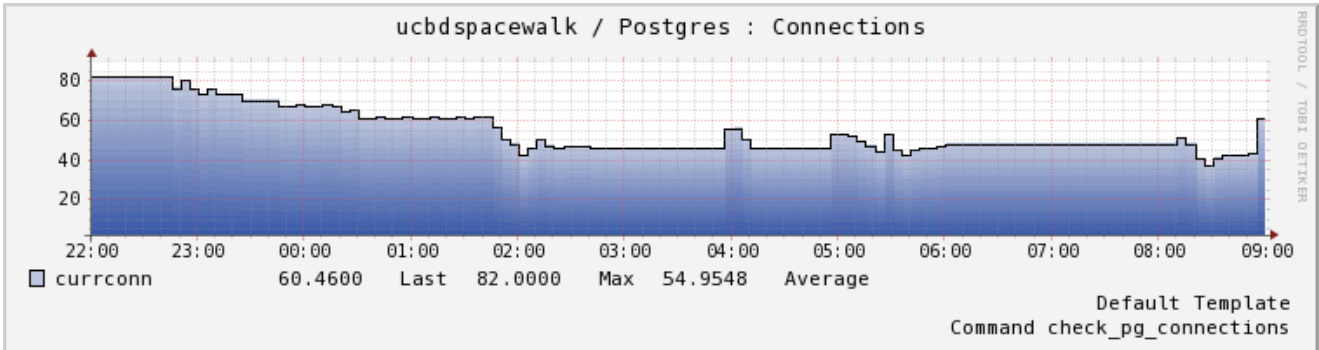

### ucbdspacewalk -- Postgres : Connections

Custom time range (15.11.12 22:00 - 16.11.12 9:00)

Datasource currconn

### ucbdspacewalk -- Postgres : Connections

Custom time range (15.11.12 22:00 - 16.11.12 9:00)

Datasource user\_pct

### ucbdspacewalk -- Postgres : Locks

Custom time range (15.11.12 22:00 - 16.11.12 9:00)

Datasource exclusive

### ucbdspacewalk -- Postgres : Locks

Custom time range (15.11.12 22:00 - 16.11.12 9:00)

Datasource accessshare