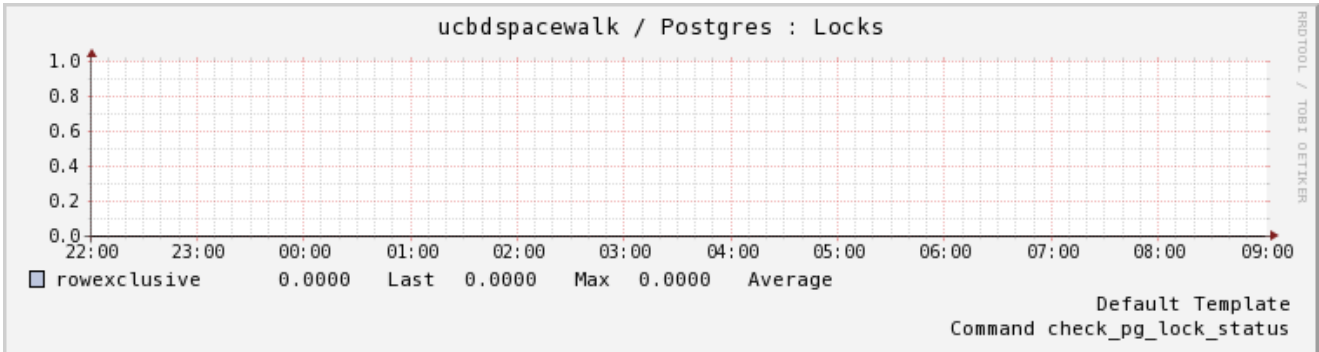

### ucbdspacewalk -- Postgres : Locks

Custom time range (15.11.12 22:00 - 16.11.12 9:00)

Datasource accessshare

### ucbdspacewalk -- Postgres : Locks

Custom time range (15.11.12 22:00 - 16.11.12 9:00)

Datasource rowexclusive