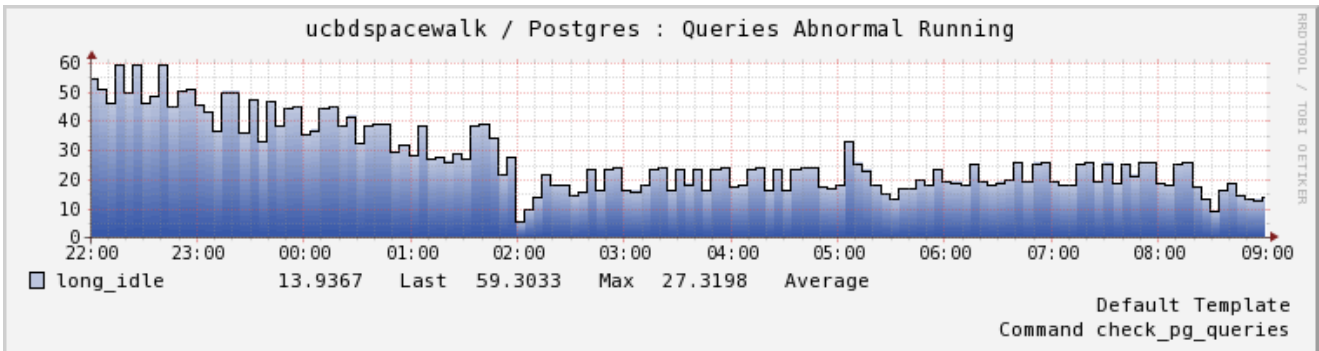

### ucbdspacewalk -- Postgres : Locks

Custom time range (15.11.12 22:00 - 16.11.12 9:00)

Datasource accessshare

### ucbdspacewalk -- Postgres : Locks

Custom time range (15.11.12 22:00 - 16.11.12 9:00)

Datasource rowexclusive

### ucbdspacewalk -- Postgres : Queries Abnormal Running

Custom time range (15.11.12 22:00 - 16.11.12 9:00)

Datasource long\_idle