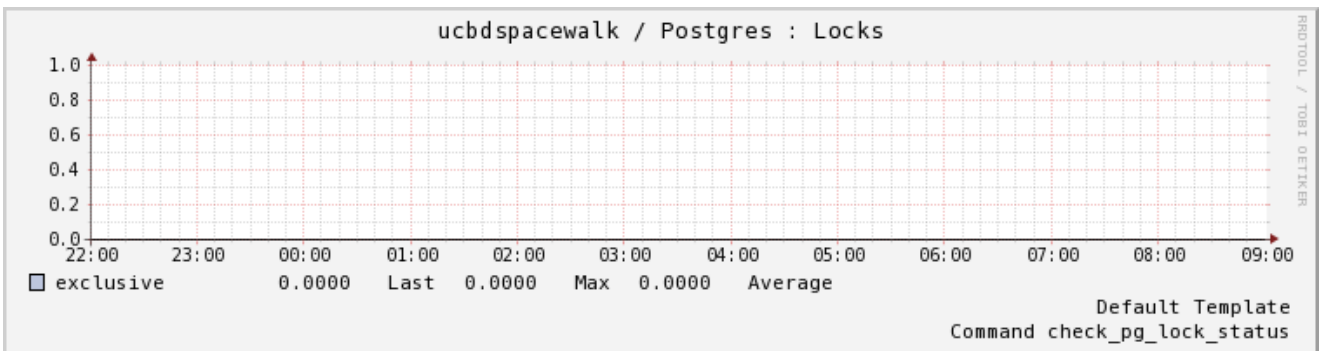

### ucbdspacewalk -- Postgres : Connections

Custom time range (15.11.12 22:00 - 16.11.12 9:00)

Datasource user\_pct

### ucbdspacewalk -- Postgres : Locks

Custom time range (15.11.12 22:00 - 16.11.12 9:00)

Datasource exclusive

### ucbdspacewalk -- Postgres : Locks

Custom time range (15.11.12 22:00 - 16.11.12 9:00)

Datasource accessshare