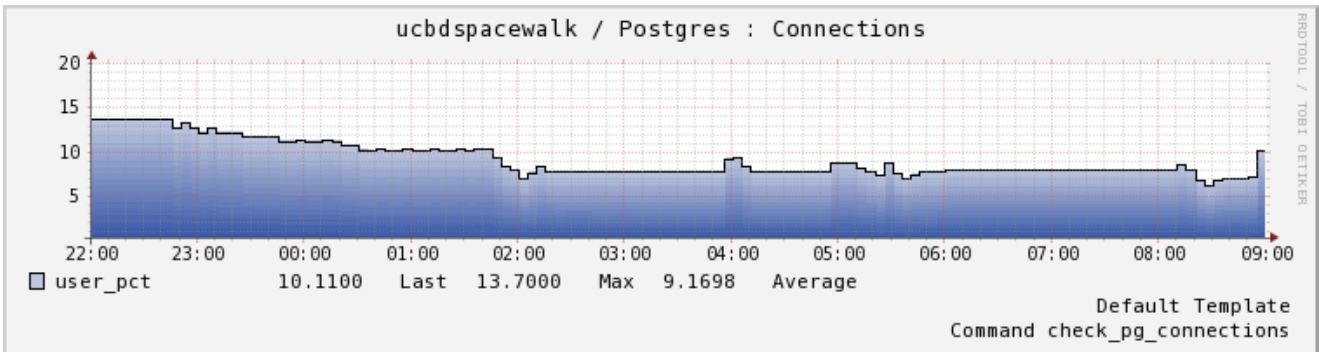

### ucbdspacewalk -- Postgres : Connections

Custom time range (15.11.12 22:00 - 16.11.12 9:00)

Datasource currconn

### ucbdspacewalk -- Postgres : Connections

Custom time range (15.11.12 22:00 - 16.11.12 9:00)

Datasource user\_pct

### ucbdspacewalk -- Postgres : Locks

Custom time range (15.11.12 22:00 - 16.11.12 9:00)

Datasource exclusive