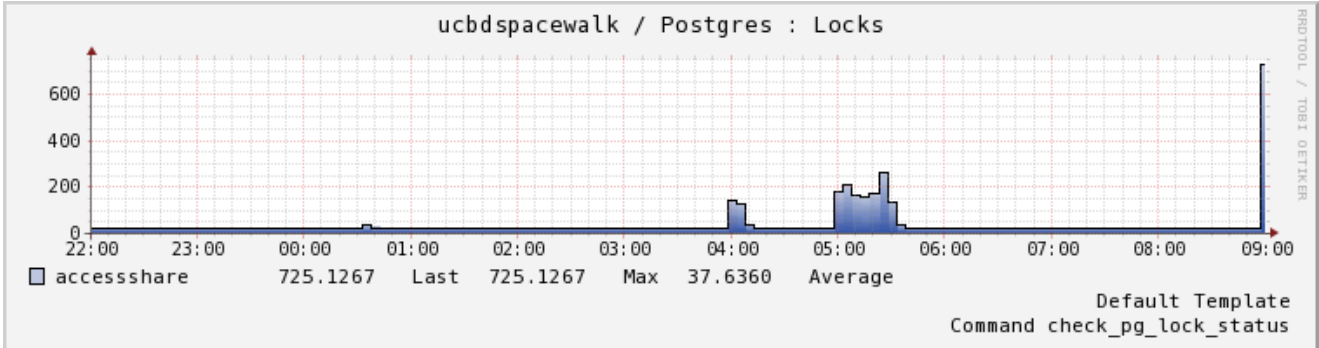

### ucbdspacewalk -- Postgres : Locks

Custom time range (15.11.12 22:00 - 16.11.12 9:00)

Datasource exclusive

### ucbdspacewalk -- Postgres : Locks

Custom time range (15.11.12 22:00 - 16.11.12 9:00)

Datasource accessshare

### ucbdspacewalk -- Postgres : Locks

Custom time range (15.11.12 22:00 - 16.11.12 9:00)

Datasource rowexclusive