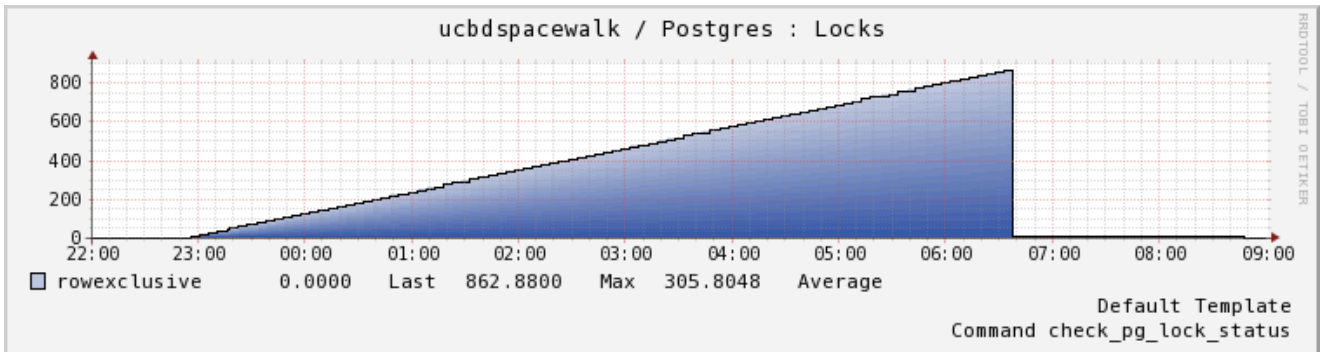

### ucbdspacewalk -- Postgres : Locks

Custom time range (14.11.12 22:00 - 15.11.12 9:00)

Datasource accessshare

### ucbdspacewalk -- Postgres : Locks

Custom time range (14.11.12 22:00 - 15.11.12 9:00)

Datasource rowexclusive