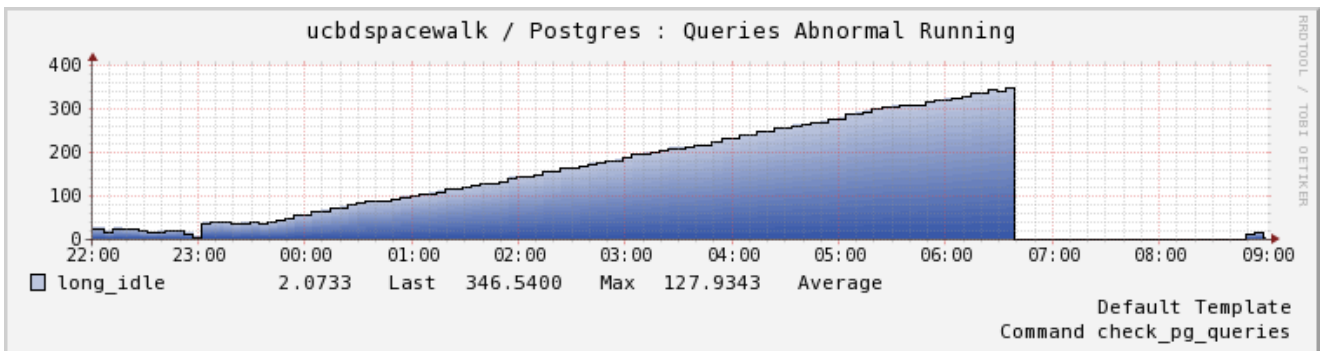

### ucbdspacewalk -- Postgres : Locks

Custom time range (14.11.12 22:00 - 15.11.12 9:00)

Datasource rowexclusive

### ucbdspacewalk -- Postgres : Queries Abnormal Running

Custom time range (14.11.12 22:00 - 15.11.12 9:00)

Datasource long\_idle