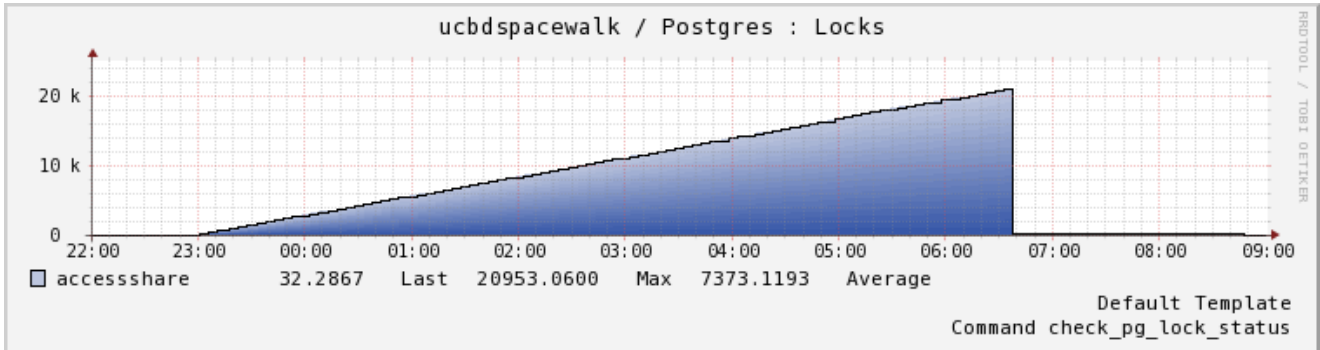

### ucbdspacewalk -- Postgres : Locks

Custom time range (14.11.12 22:00 - 15.11.12 9:00)

Datasource exclusive

### ucbdspacewalk -- Postgres : Locks

Custom time range (14.11.12 22:00 - 15.11.12 9:00)

Datasource accessshare

### ucbdspacewalk -- Postgres : Locks

Custom time range (14.11.12 22:00 - 15.11.12 9:00)

Datasource rowexclusive