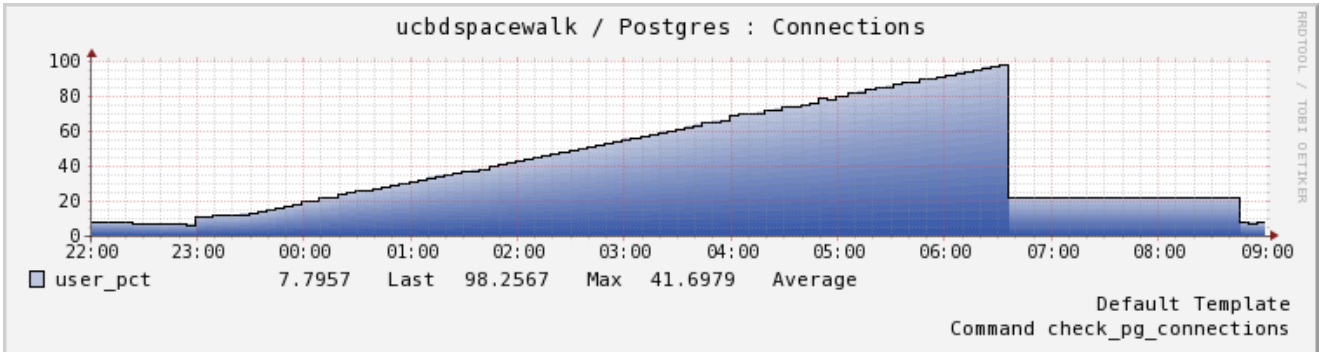

### ucbdspacewalk -- Postgres : Connections

Custom time range (14.11.12 22:00 - 15.11.12 9:00)

Datasource currconn

### ucbdspacewalk -- Postgres : Connections

Custom time range (14.11.12 22:00 - 15.11.12 9:00)

Datasource user\_pct

### ucbdspacewalk -- Postgres : Locks

Custom time range (14.11.12 22:00 - 15.11.12 9:00)

Datasource exclusive