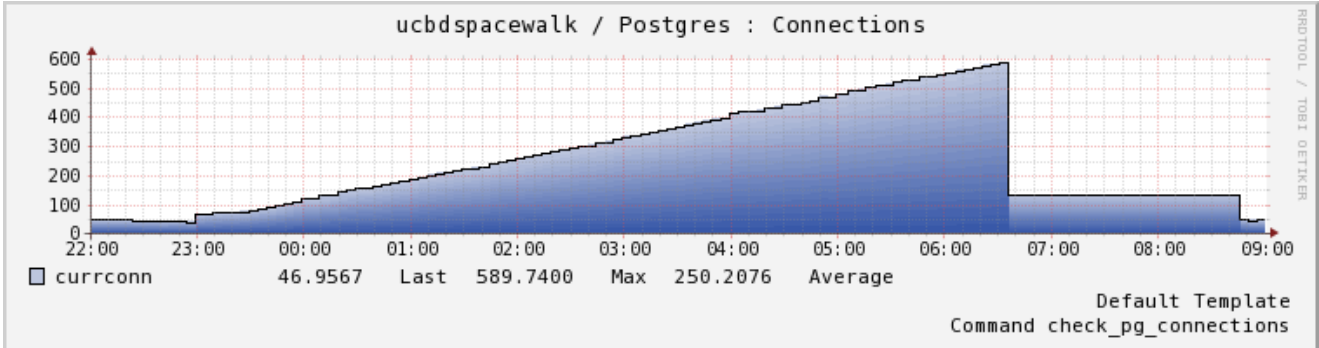

### ucbdspacewalk -- Postgres : Connections

Custom time range (14.11.12 22:00 - 15.11.12 9:00)

Datasource currconn

### ucbdspacewalk -- Postgres : Connections

Custom time range (14.11.12 22:00 - 15.11.12 9:00)

Datasource user\_pct

### ucbdspacewalk -- Postgres : Locks

Custom time range (14.11.12 22:00 - 15.11.12 9:00)

Datasource exclusive

### ucbdspacewalk -- Postgres : Locks

Custom time range (14.11.12 22:00 - 15.11.12 9:00)

Datasource accessshare