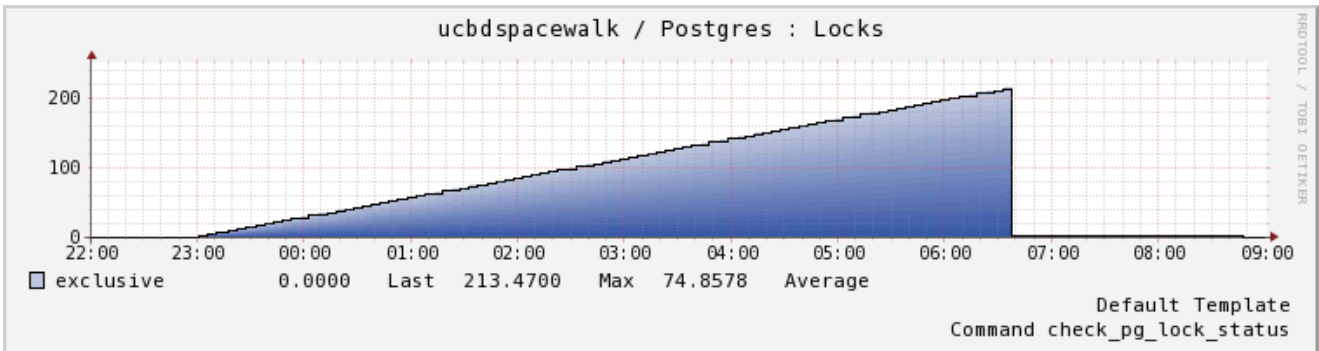

### ucbdspacewalk -- Postgres : Connections

Custom time range (14.11.12 22:00 - 15.11.12 9:00)

Datasource user\_pct

### ucbdspacewalk -- Postgres : Locks

Custom time range (14.11.12 22:00 - 15.11.12 9:00)

Datasource exclusive

### ucbdspacewalk -- Postgres : Locks

Custom time range (14.11.12 22:00 - 15.11.12 9:00)

Datasource accessshare