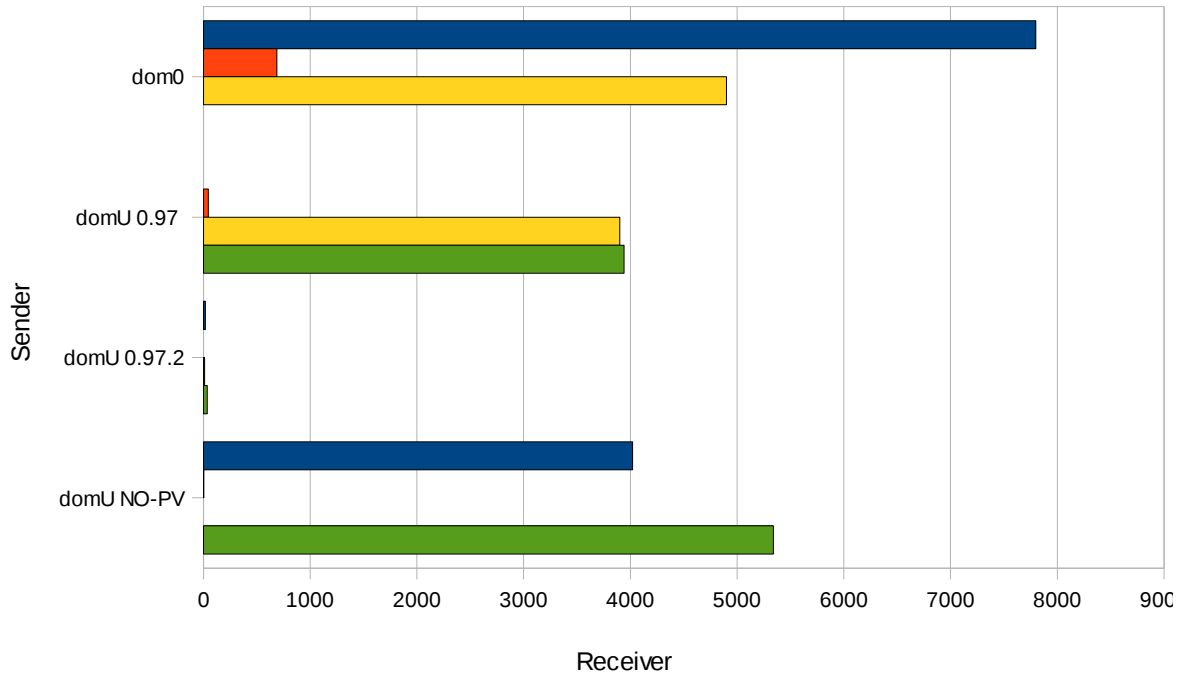

Sheet1

Sender	Reveiver	domU 0.97	domU 0.97.2	domU NO-PV
domU 0.97	dom0		17.7Kb/s	40.2Mb/s
domU 0.97.2	dom0	45.2Kb/s		3.6Kb/s
domU NO-PV	dom0	39Mb/s	11.5Kb/s	
dom0	dom0	394Mb/s	36Kb/s	53.4Mb/s

Sender	Reveiver	domU 0.97	domU 0.97.2	domU NO-PV
domU 0.97	dom0	7800	17.7	4020
domU 0.97.2	dom0	688	45.2	3.6
domU NO-PV	dom0	4900	3900	11.5
dom0	dom0	3940	36	5340

iperf performance data

- domU 0.97
- domU 0.97.2
- domU NO-PV
- dom0