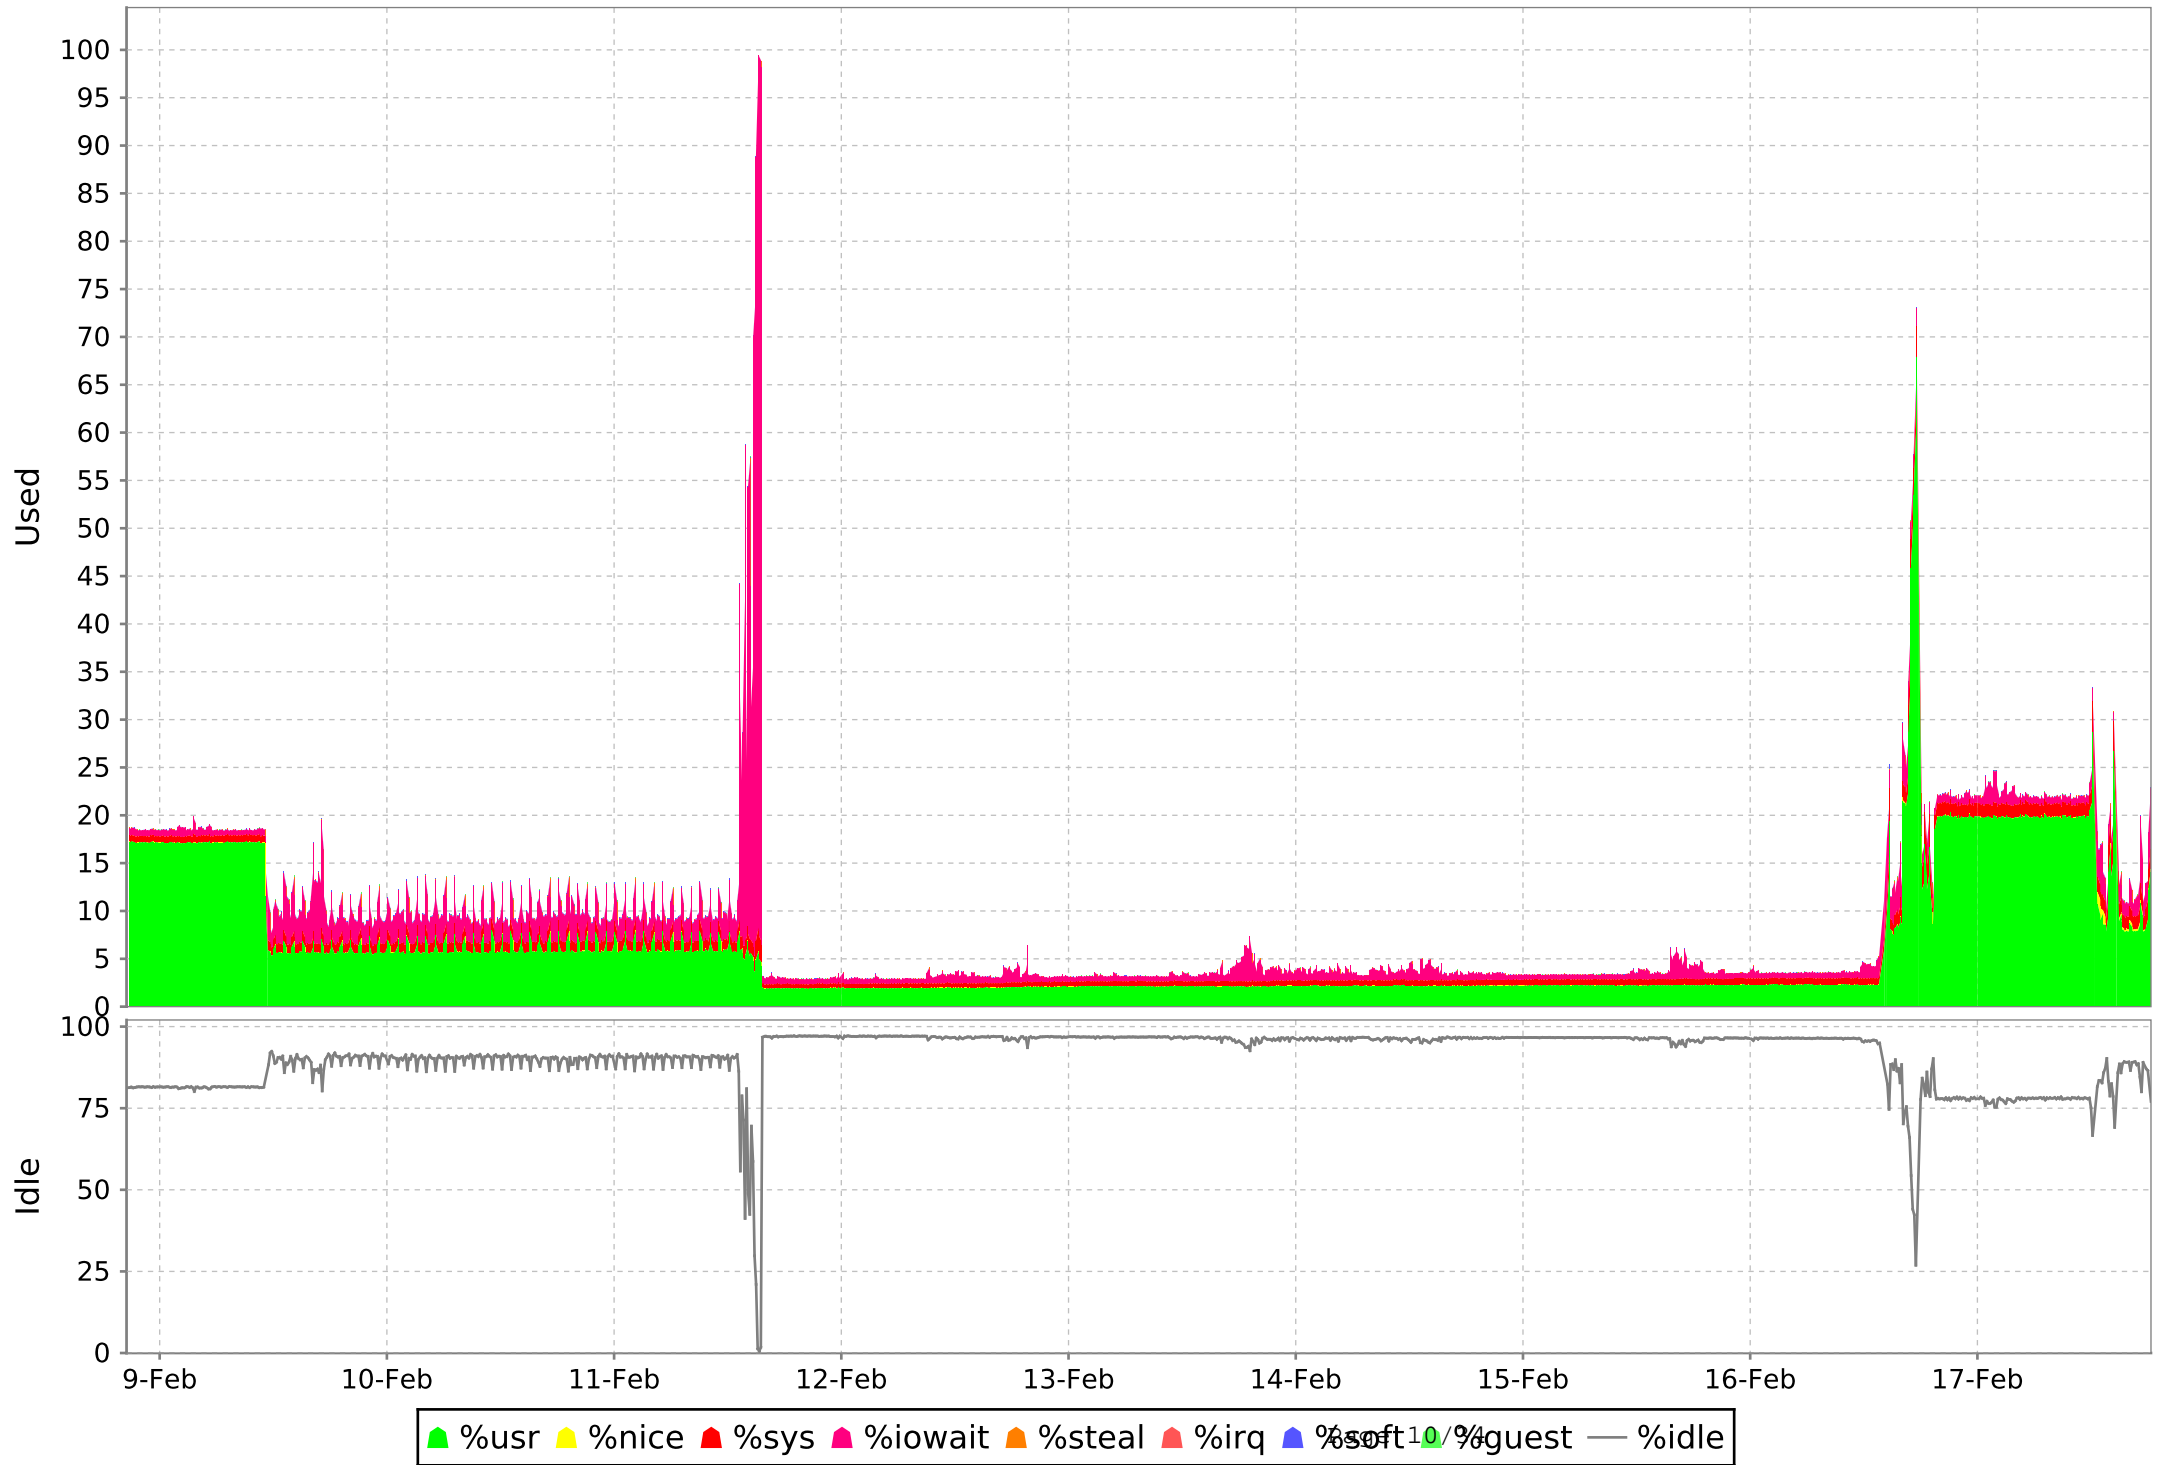

Statistics

On 02/08/17 to 02/17/17

CPU 2

CPU 3

CPU 4

CPU 5

CPU 6

CPU 7

CPU all

Devices dev252-0

— avgrq-sz — avgqu-sz — rd_sec/s — wr_sec/s — await — svctm — tps — %util

Devices dev253-0

— avgrq-sz — avgqu-sz — rd_sec/s — wr_sec/s — await — svctm — tps — %util

Huge Pages

I/O

bread/s bwrtn/s tps rtps pagwtps 34

Interfaces error br0

Interfaces error docker0

Interfaces error eth0

coll/s rxerr/s rxdrop/s rxfram/s rxfifo/s txerr/s rxdrop/s txcarr/s txfifo/s

Interfaces error lo

Interfaces error ovs-system

coll/s rxerr/s rxdrop/s rxfram/s rxfifo/s txerr/s rxdrop/s txcarr/s txfifo/s

Interfaces error tun0

coll/s rxerr/s rxdrop/s rxfram/s rxfifo/s txerr/s rxdrop/s txcarr/s txfifo/s

Interfaces traffic br0

Interfaces traffic docker0

Interfaces traffic eth0

Interfaces traffic io

Interfaces traffic ovs-system