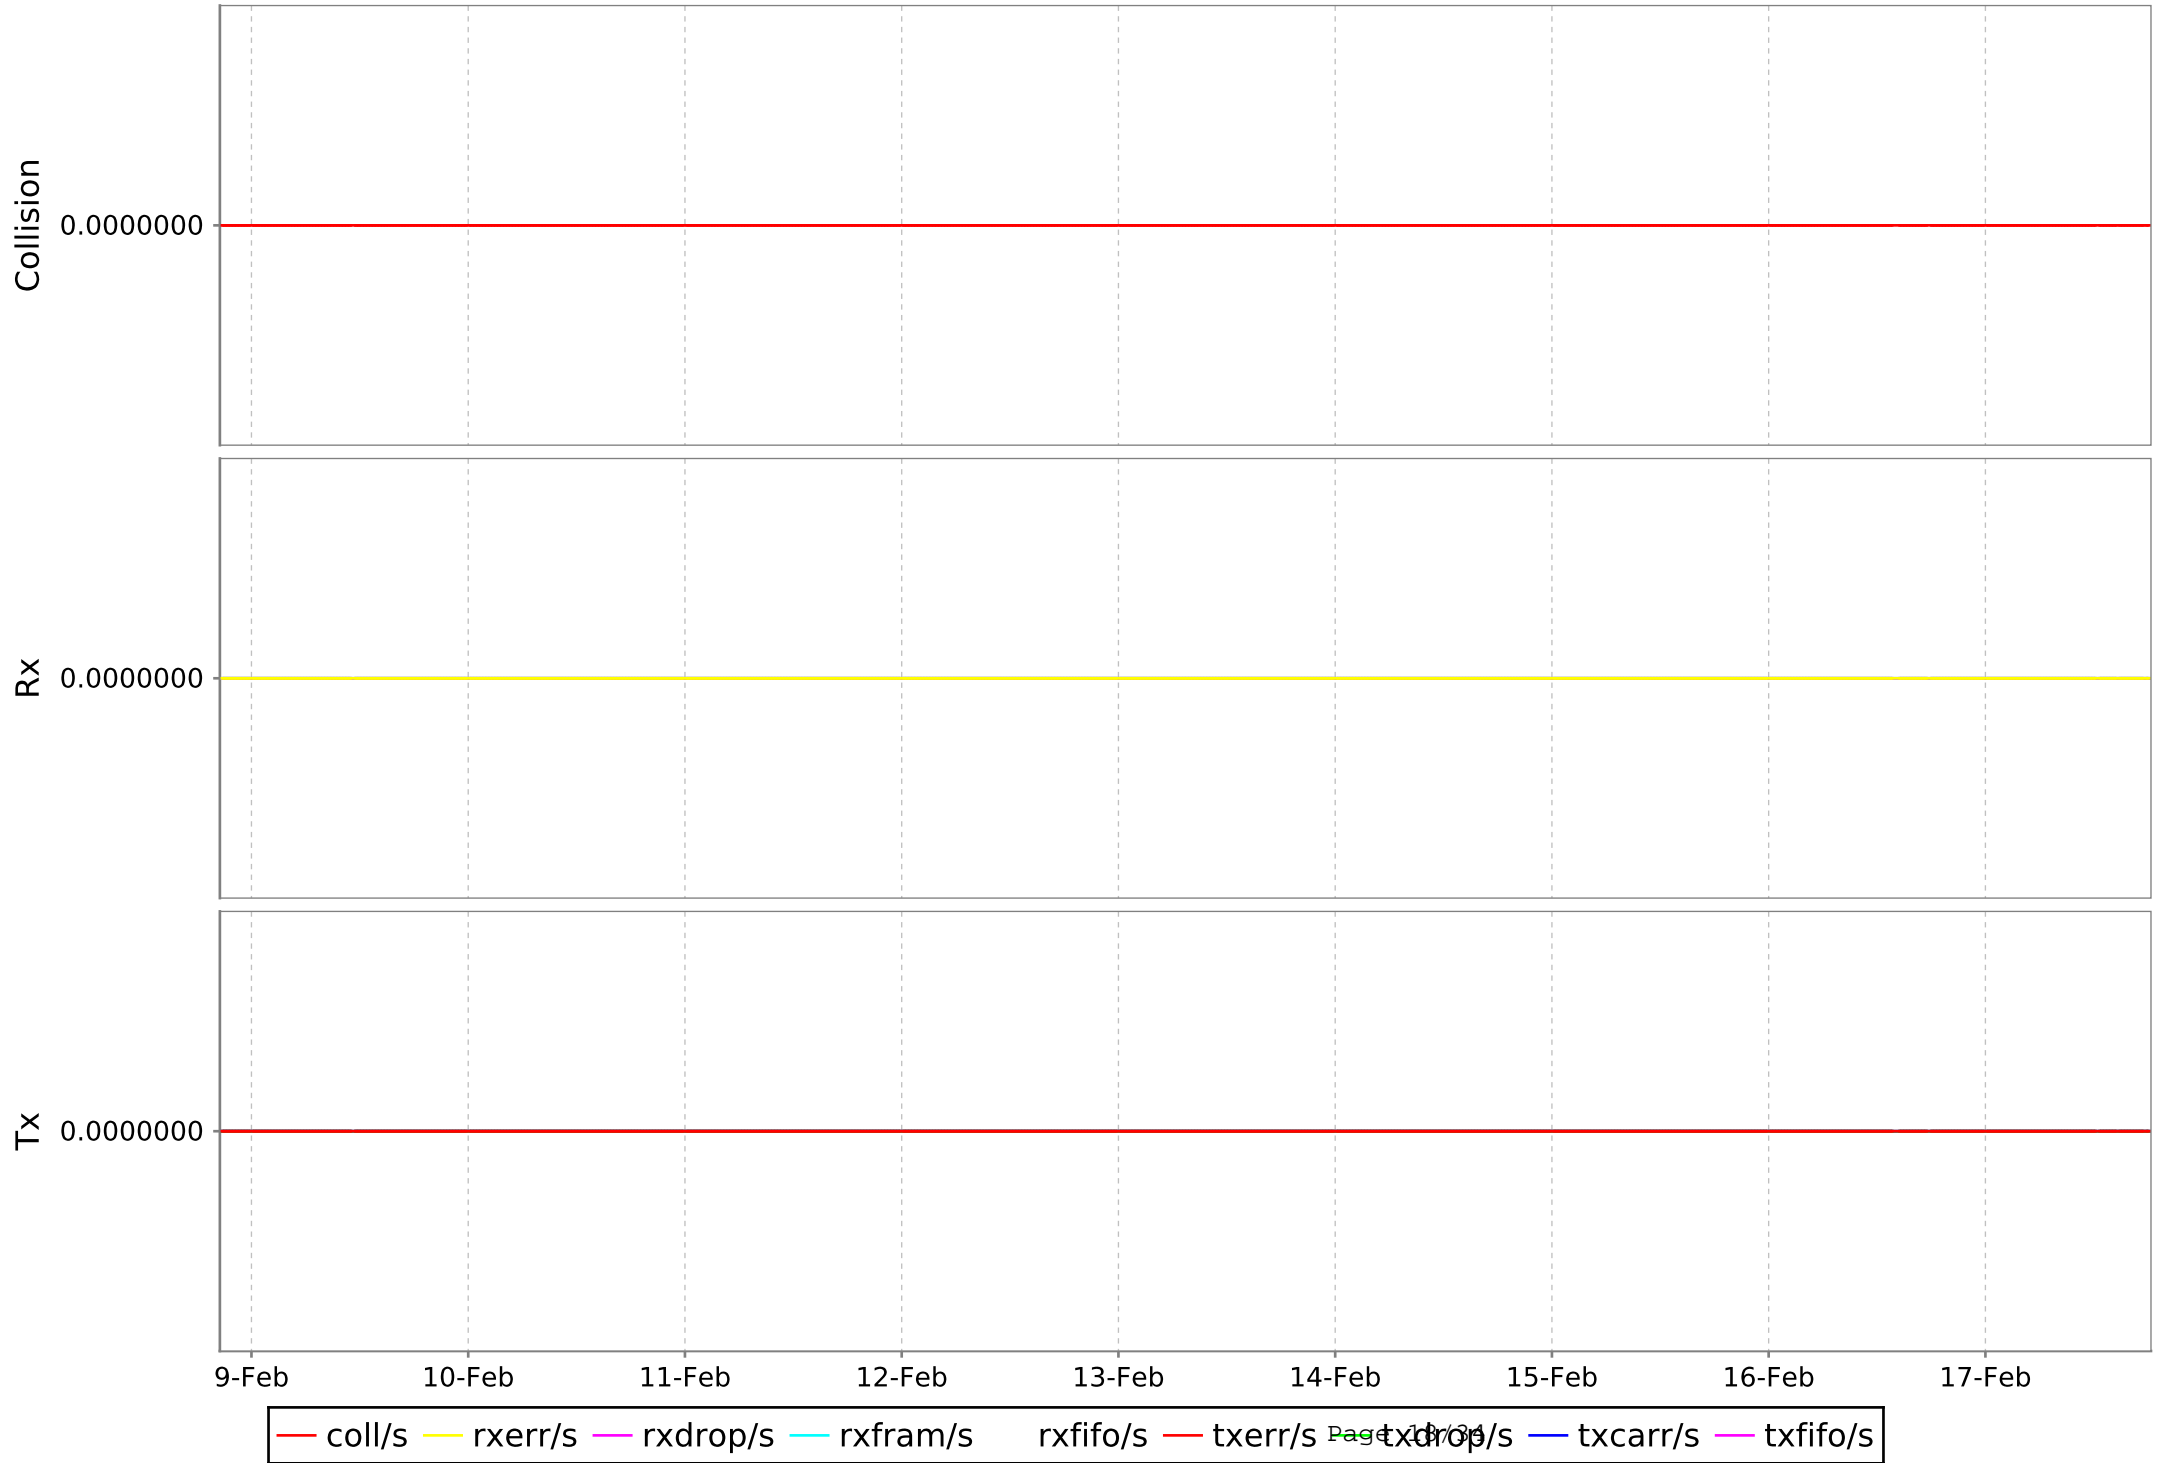

CPU all

Devices dev252-0

— avgrq-sz — avgqu-sz — rd_sec/s — wr_sec/s — await — svctm — tps — %util

Devices dev253-0

— avgrq-sz — avgqu-sz — rd_sec/s — wr_sec/s — await — svctm — tps — %util

Huge Pages

I/O

bread/s bwrtn/s tps rtps pagwtps 34

Interfaces error br0

Interfaces error docker0

Interfaces error eth0

coll/s rxerr/s rxdrop/s rxfram/s rxfifo/s txerr/s rxdrop/s txcarr/s txfifo/s

Interfaces error lo

Interfaces error ovs-system

coll/s rxerr/s rxdrop/s rxfram/s rxfifo/s txerr/s rxdrop/s txcarr/s txfifo/s

Interfaces error tun0

coll/s rxerr/s rxdrop/s rxfram/s rxfifo/s txerr/s rxdrop/s txcarr/s txfifo/s

Interfaces traffic br0

Interfaces traffic docker0

Interfaces traffic eth0

Interfaces traffic io

Interfaces traffic ovs-system