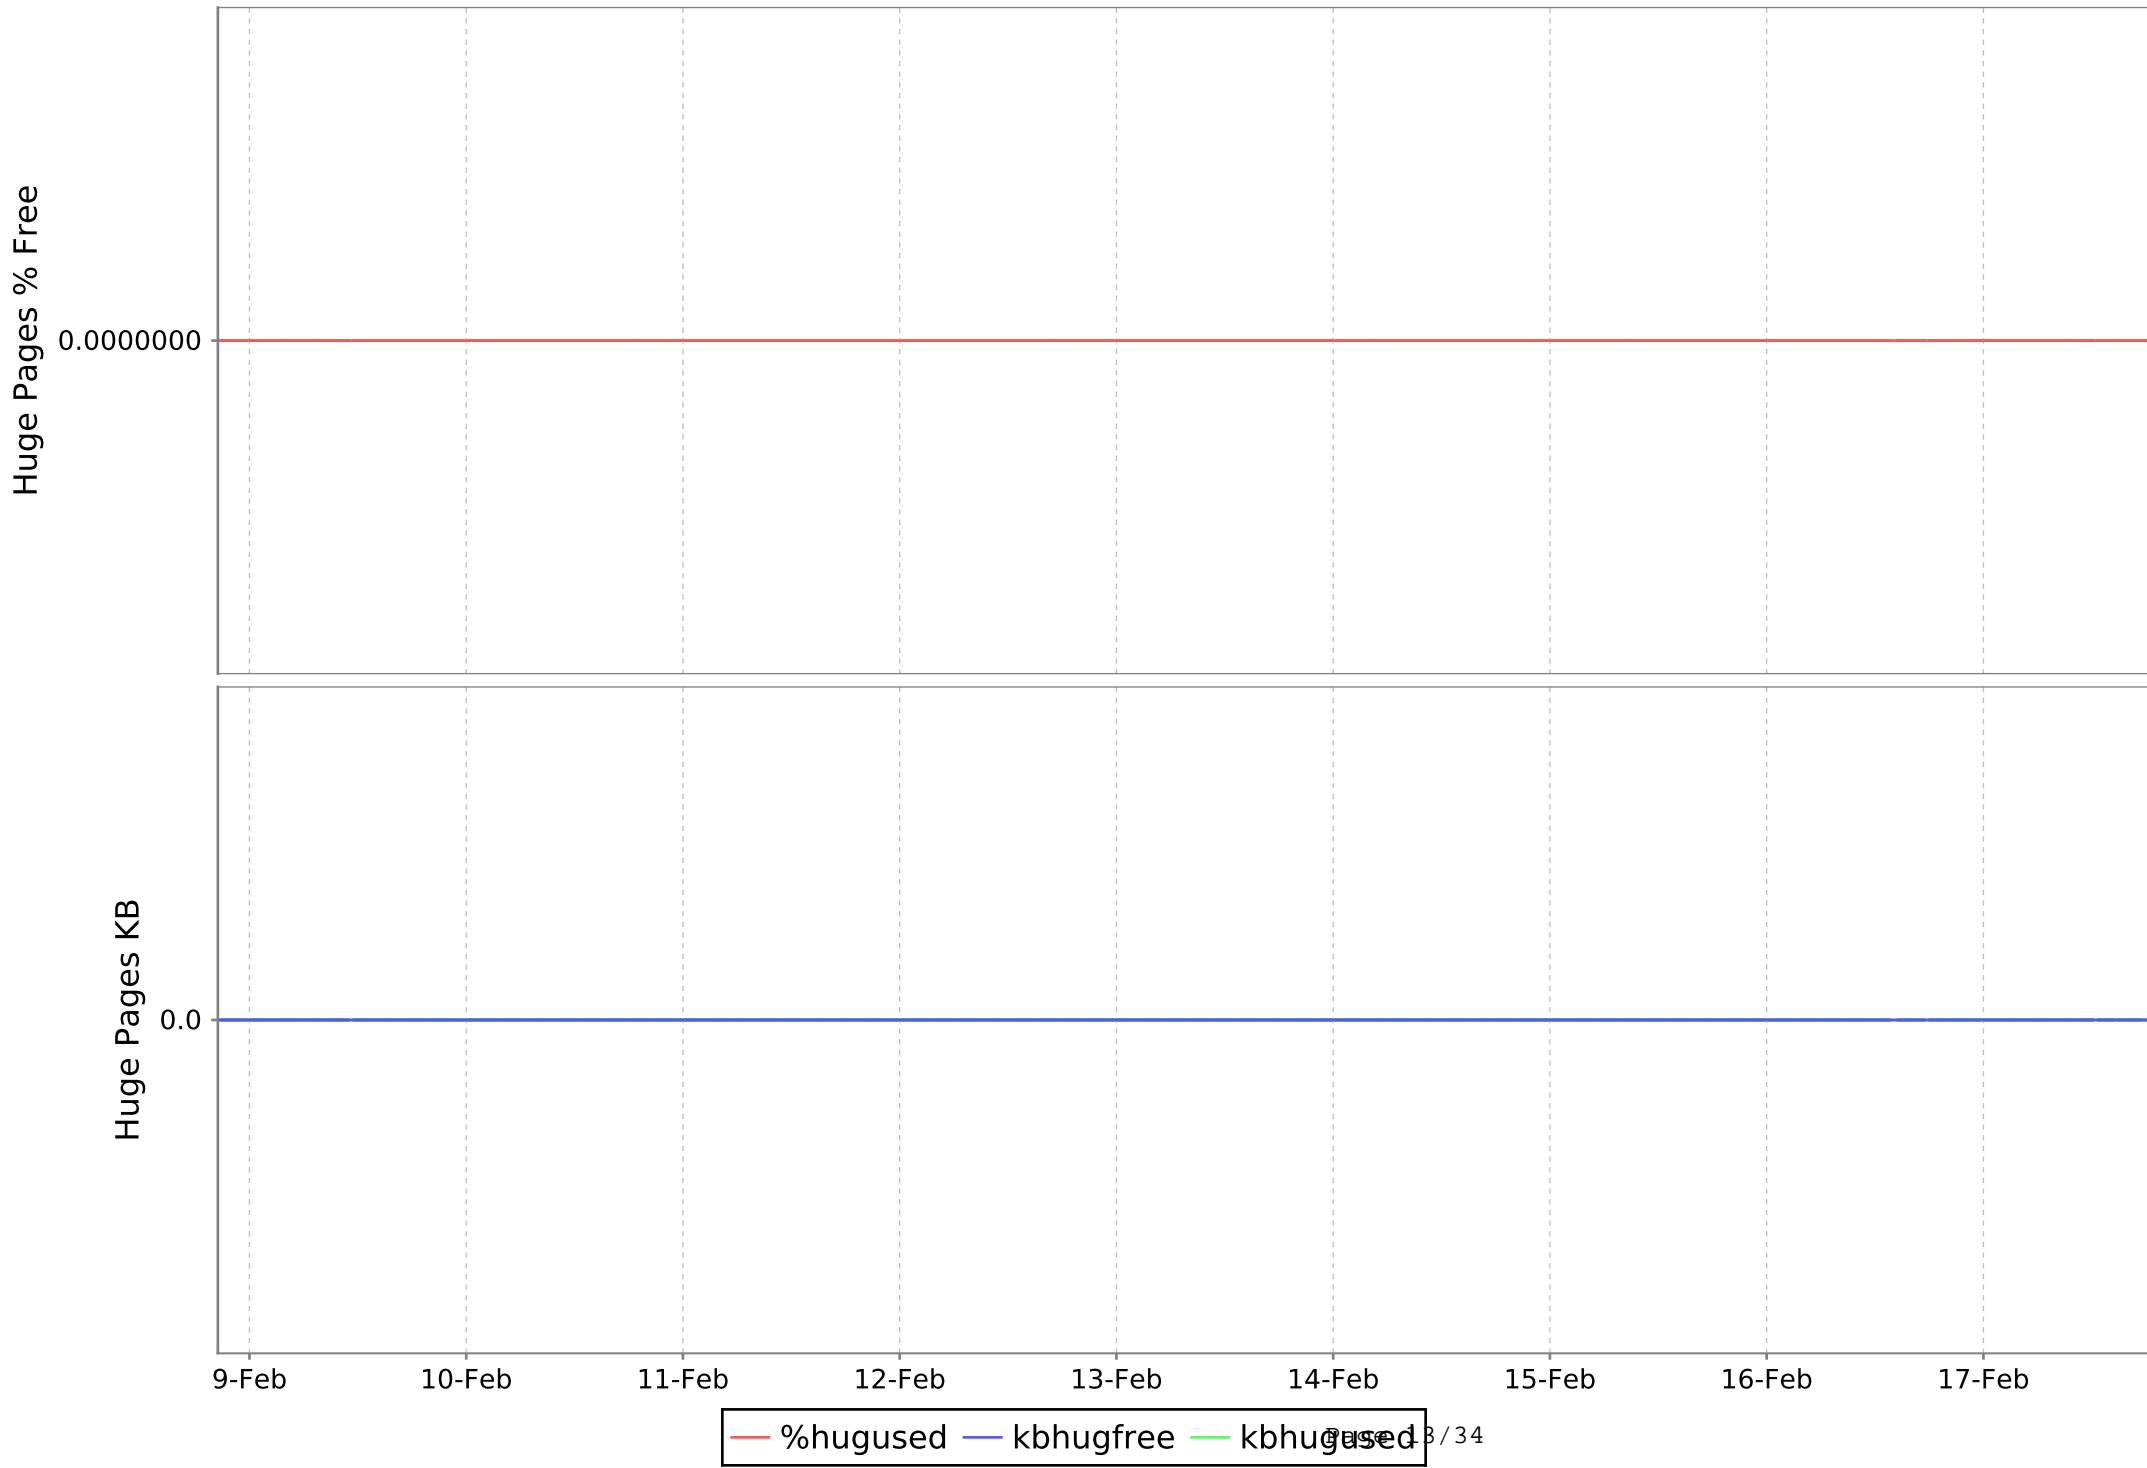

CPU all

Devices dev252-0

— avgrq-sz — avgqu-sz — rd_sec/s — wr_sec/s — await — svctm — tps — %util

Devices dev253-0

— avgrq-sz — avgqu-sz — rd_sec/s — wr_sec/s — await — svctm — tps — %util

Huge Pages

I/O

bread/s bwrtn/s tps rtps pagwtps 34

Interfaces error br0

Interfaces error docker0

Interfaces error eth0

coll/s rxerr/s rxdrop/s rxfram/s rxfifo/s txerr/s rxdrop/s txcarr/s txfifo/s

Interfaces error lo

Interfaces error ovs-system

coll/s rxerr/s rxdrop/s rxfram/s rxfifo/s txerr/s rxdrop/s txcarr/s txfifo/s

Interfaces error tun0

coll/s rxerr/s rxdrop/s rxfram/s rxfifo/s txerr/s rxdrop/s txcarr/s txfifo/s

Interfaces traffic br0

Interfaces traffic docker0

Interfaces traffic eth0

Interfaces traffic io

Interfaces traffic ovs-system