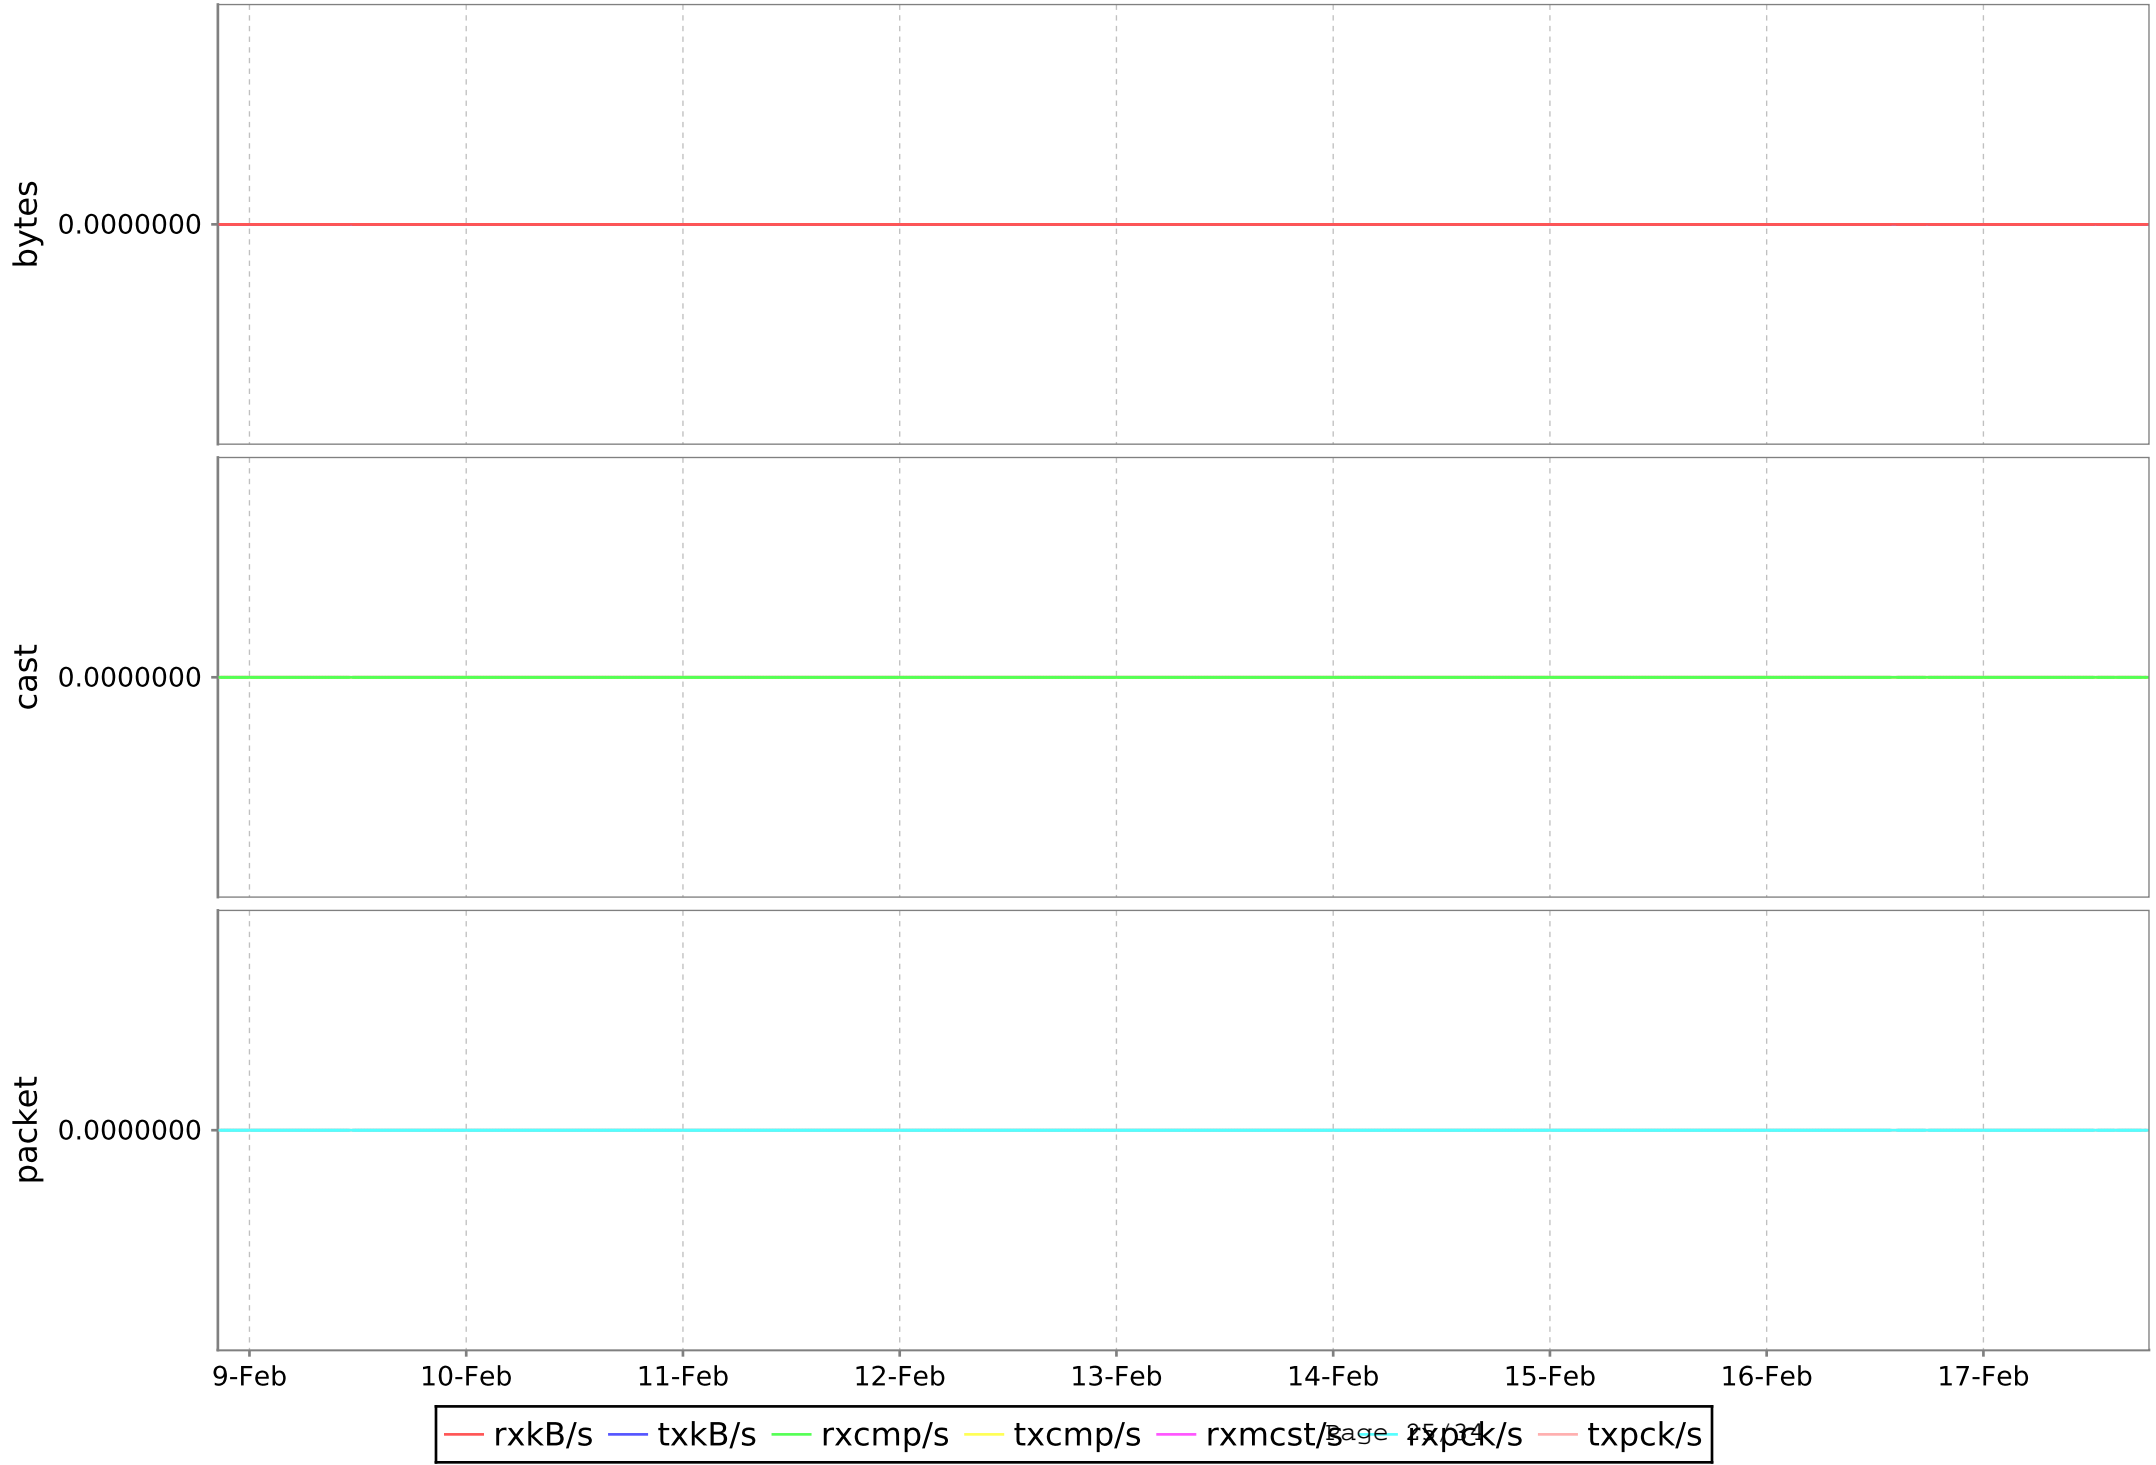

Interfaces error br0

Interfaces error docker0

Interfaces error eth0

coll/s rxerr/s rxdrop/s rxfram/s rxfifo/s txerr/s rxdrop/s txcarr/s txfifo/s

Interfaces error lo

Interfaces error ovs-system

coll/s rxerr/s rxdrop/s rxfram/s rxfifo/s txerr/s rxdrop/s txcarr/s txfifo/s

Interfaces error tun0

coll/s rxerr/s rxdrop/s rxfram/s rxfifo/s txerr/s rxdrop/s txcarr/s txfifo/s

Interfaces traffic br0

Interfaces traffic docker0

Interfaces traffic eth0

Interfaces traffic io

Interfaces traffic ovs-system

Interfaces traffic tun0

KMem

— %memused — %commit — kbmemfree — kbmemused — kbswap — kbcached — kbccommit

KSwap

Load

Page

Paging

Processus

Socket

Swap