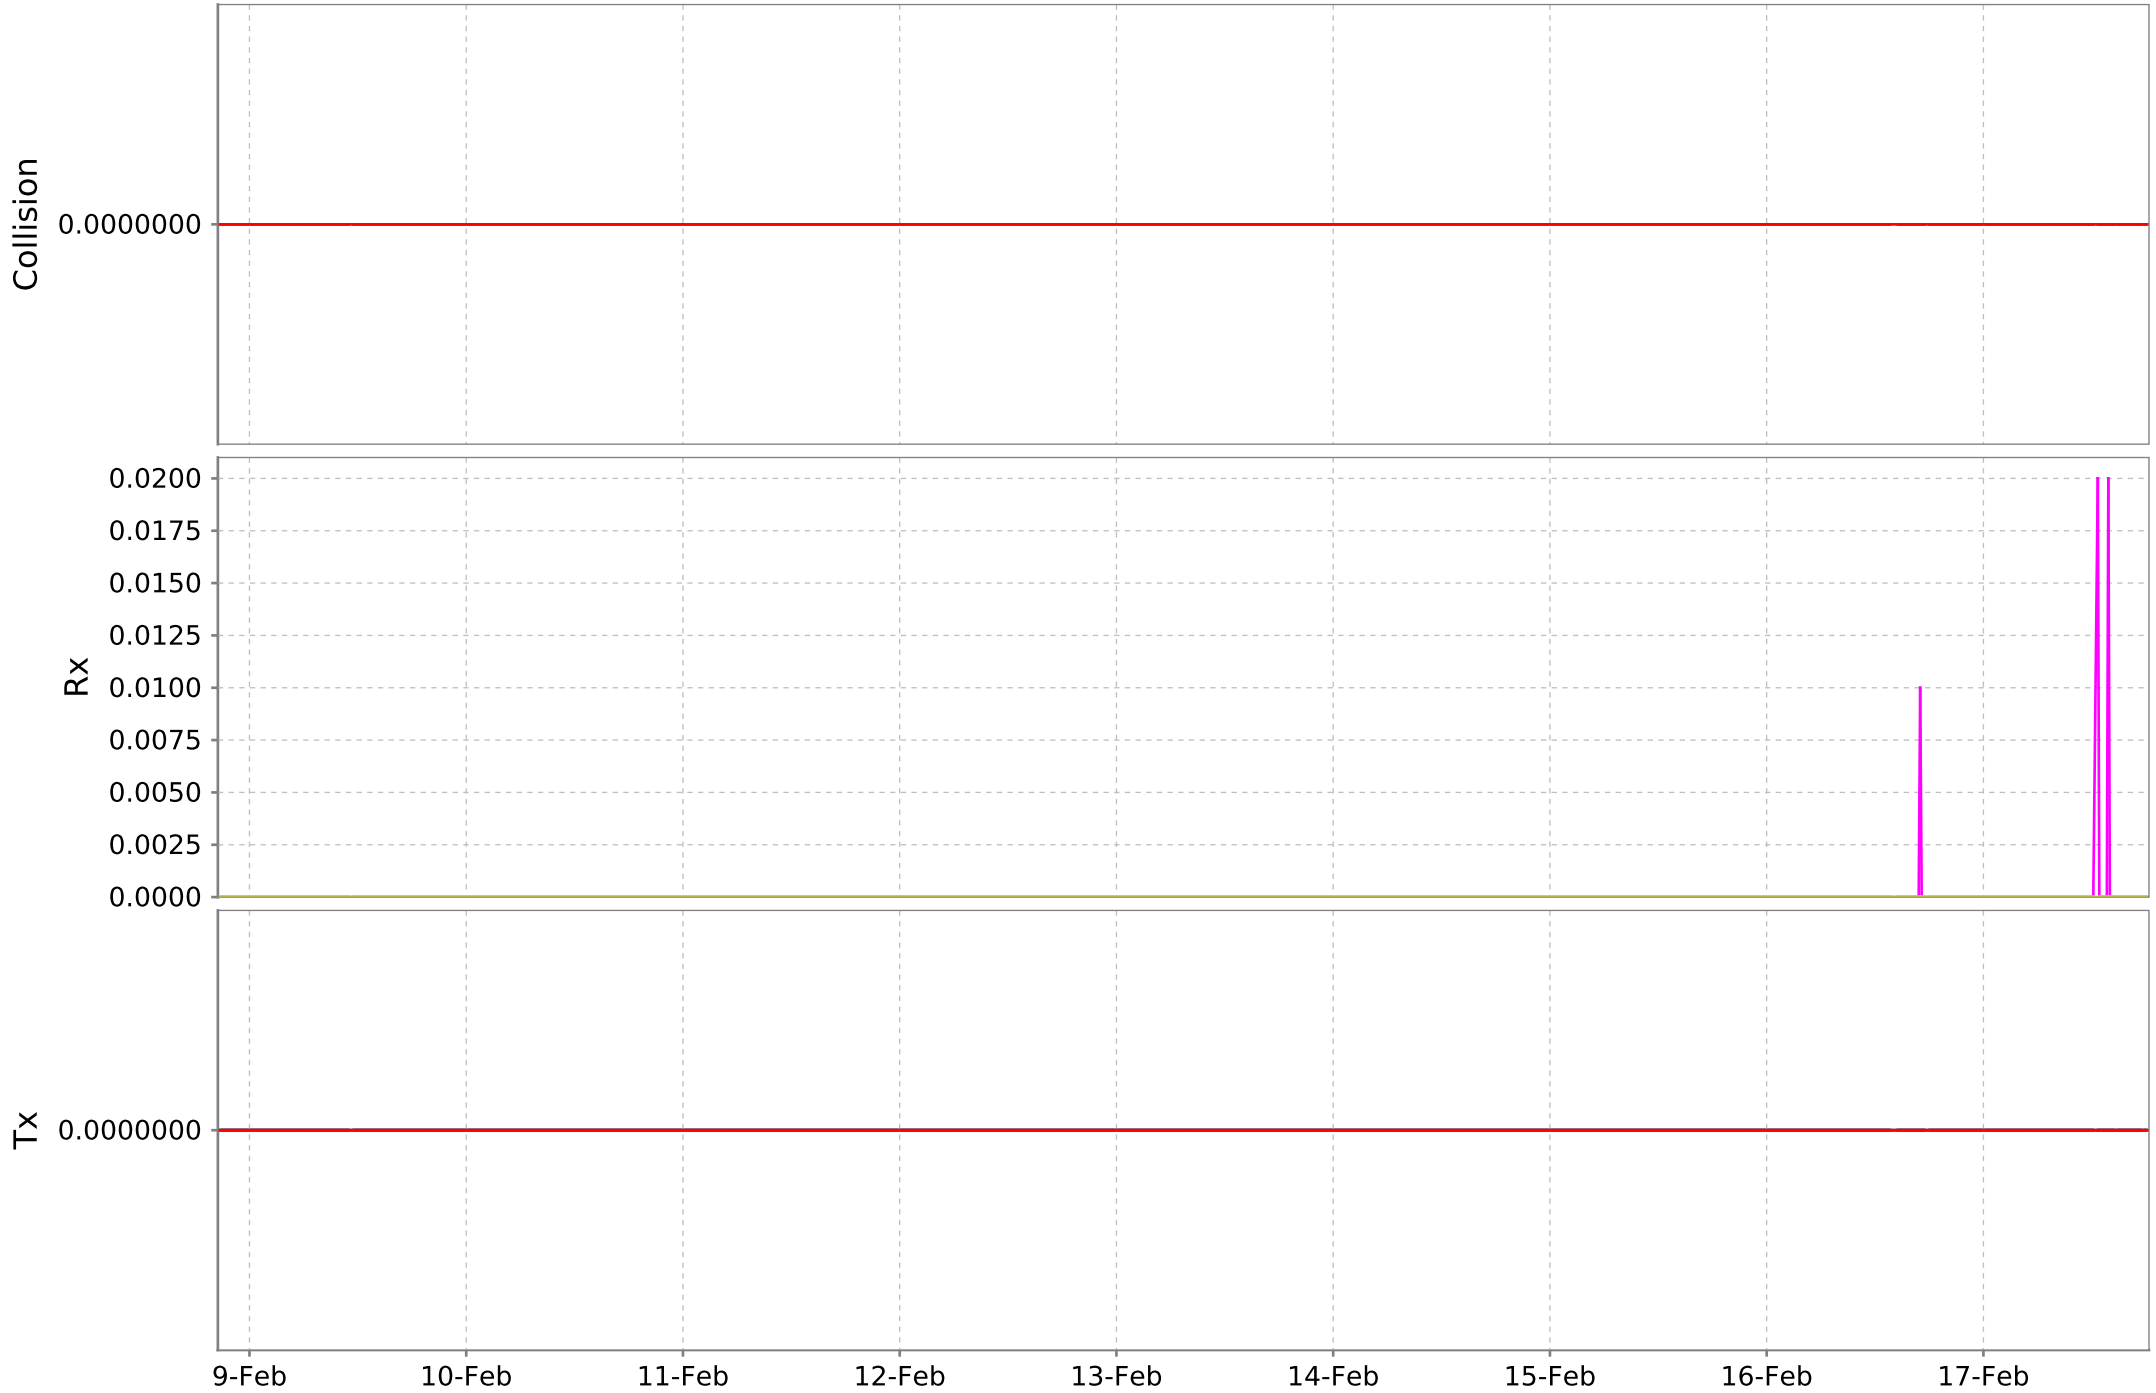

CPU all

Devices dev252-0

— avgrq-sz — avgqu-sz — rd_sec/s — wr_sec/s — await — svctm — tps — %util

Devices dev253-0

— avgrq-sz — avgqu-sz — rd_sec/s — wr_sec/s — await — svctm — tps — %util

Huge Pages

I/O

bread/s bwrtn/s tps rtps pagwtps 34

Interfaces error br0

Interfaces error docker0

Interfaces error eth0

coll/s rxerr/s rxdrop/s rxfram/s rxfifo/s txerr/s rxdrop/s txcarr/s txfifo/s

Interfaces error lo

Interfaces error ovs-system

coll/s rxerr/s rxdrop/s rxfram/s rxfifo/s txerr/s rxdrop/s txcarr/s txfifo/s

Interfaces error tun0

coll/s rxerr/s rxdrop/s rxfram/s rxfifo/s txerr/s rxdrop/s txcarr/s txfifo/s

Interfaces traffic br0

Interfaces traffic docker0

Interfaces traffic eth0

Interfaces traffic io

Interfaces traffic ovs-system