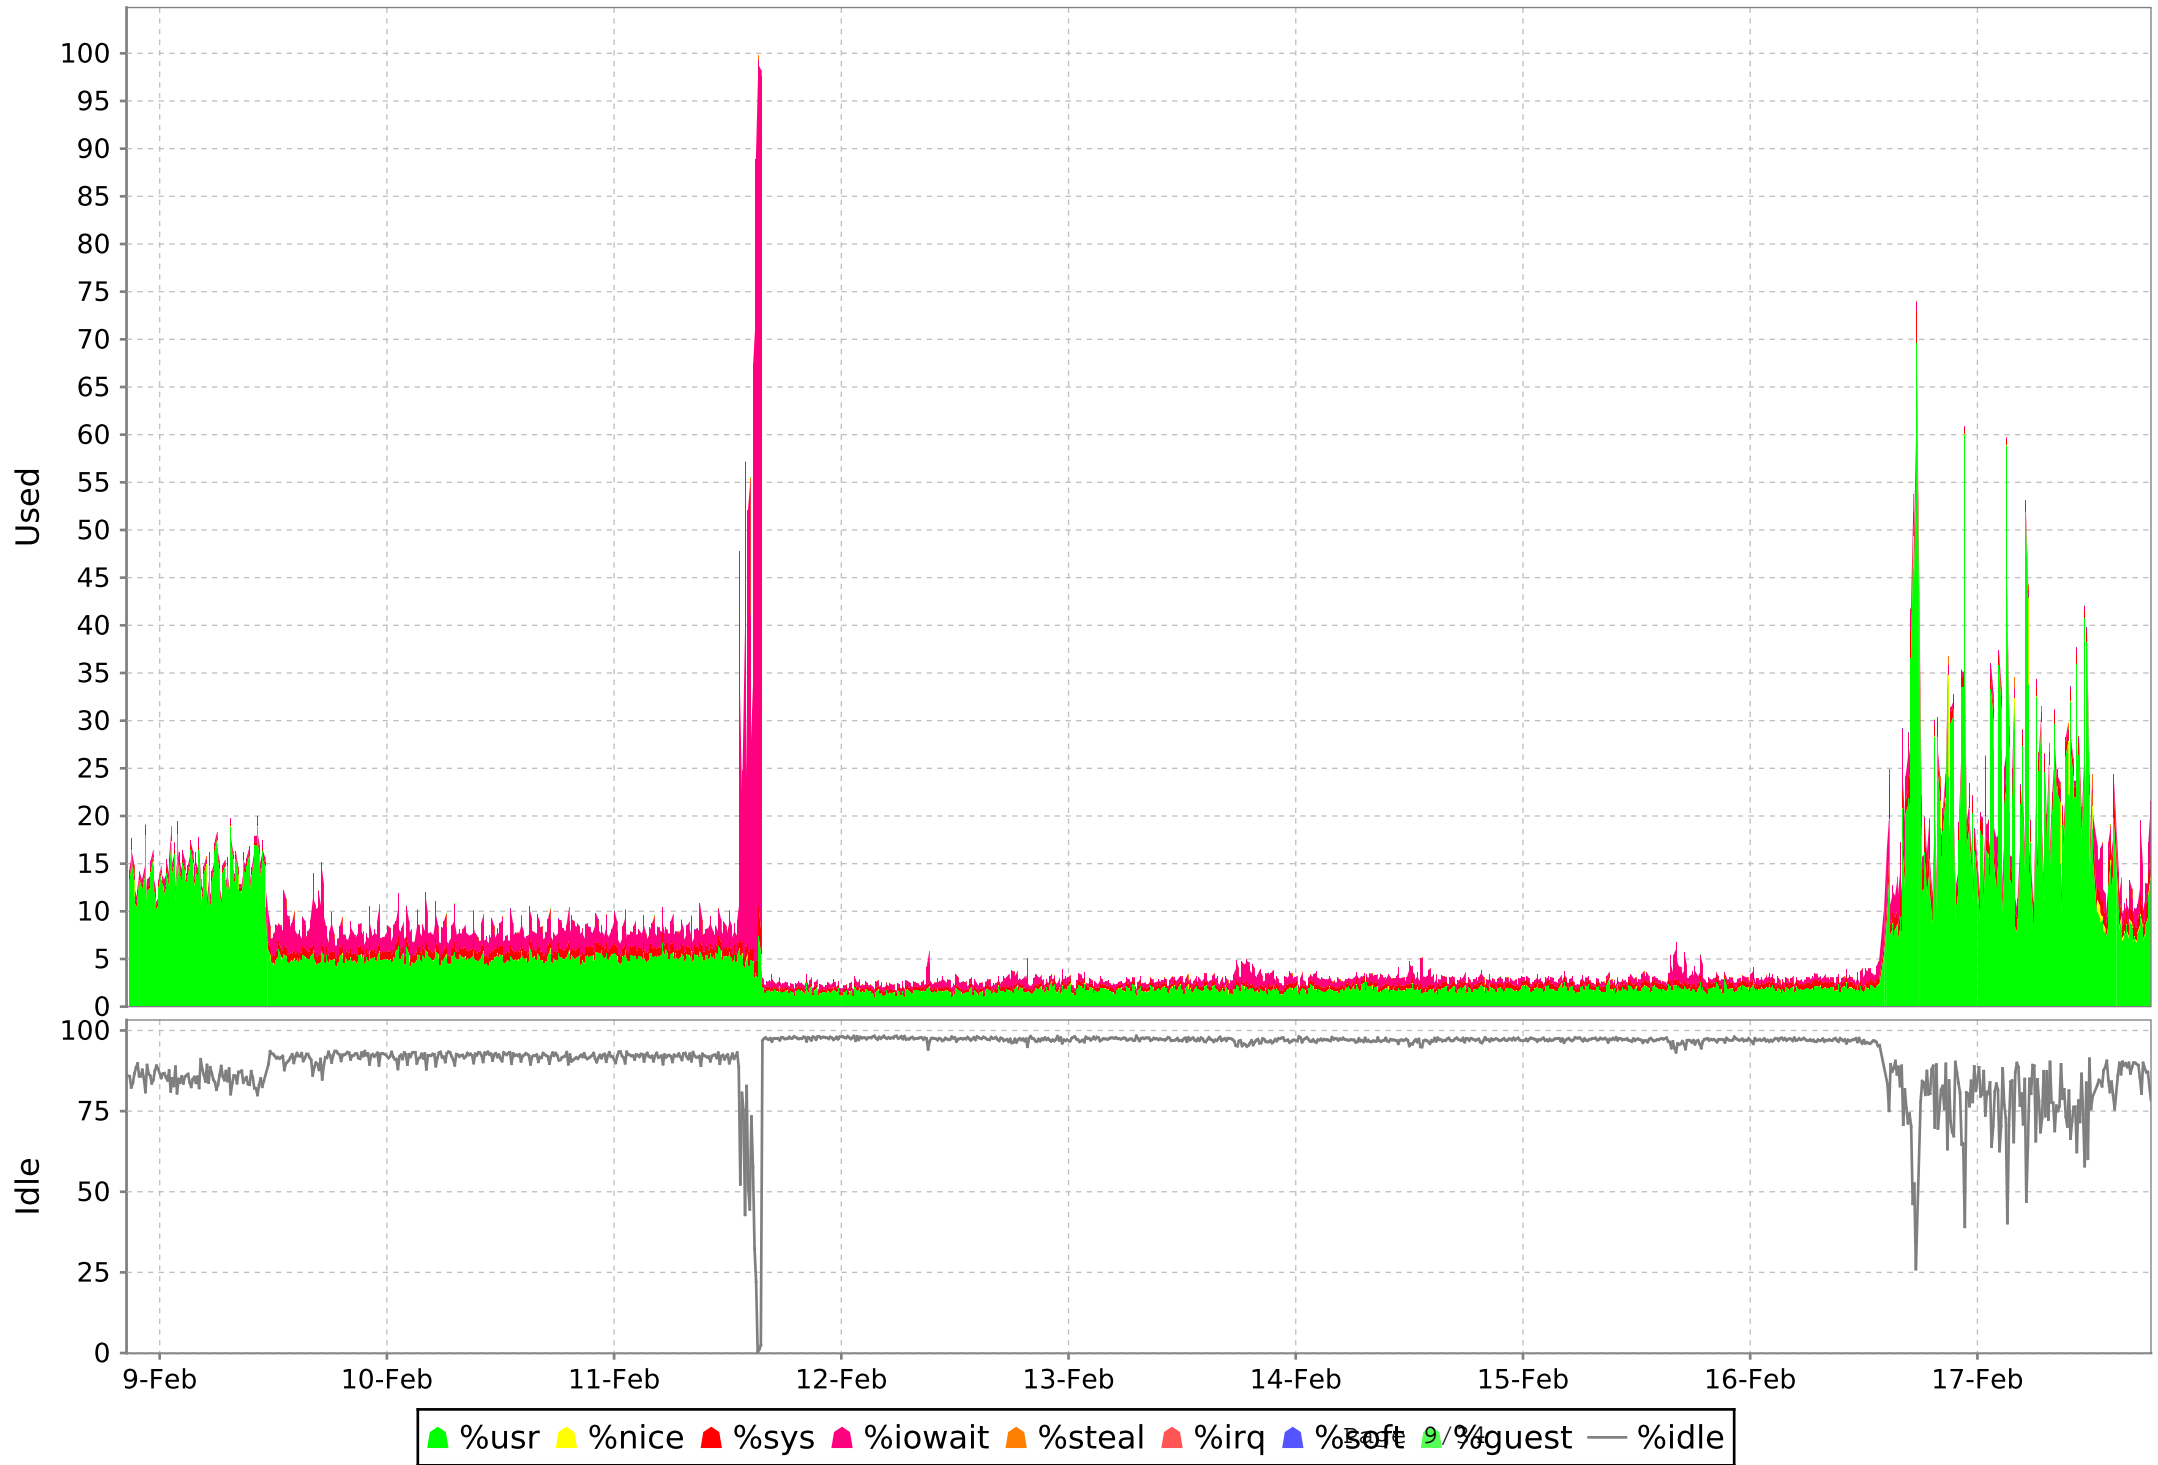

Statistics

On 02/08/17 to 02/17/17

CPU 2

CPU 3

CPU 4

CPU 5

CPU 6

CPU 7

CPU all

Devices dev252-0

— avgrq-sz — avgqu-sz — rd_sec/s — wr_sec/s — await — svctm — tps — %util

Devices dev253-0

— avgrq-sz — avgqu-sz — rd_sec/s — wr_sec/s — await — svctm — tps — %util

Huge Pages

I/O

bread/s bwrtn/s tps rtps pagwtps 34

Interfaces error br0

Interfaces error docker0

Interfaces error eth0

coll/s rxerr/s rxdrop/s rxfram/s rxfifo/s txerr/s rxdrop/s txcarr/s txfifo/s

Interfaces error lo

Interfaces error ovs-system

coll/s rxerr/s rxdrop/s rxfram/s rxfifo/s txerr/s rxdrop/s txcarr/s txfifo/s

Interfaces error tun0

coll/s rxerr/s rxdrop/s rxfram/s rxfifo/s txerr/s rxdrop/s txcarr/s txfifo/s

Interfaces traffic br0

Interfaces traffic docker0

Interfaces traffic eth0

Interfaces traffic io

Interfaces traffic ovs-system