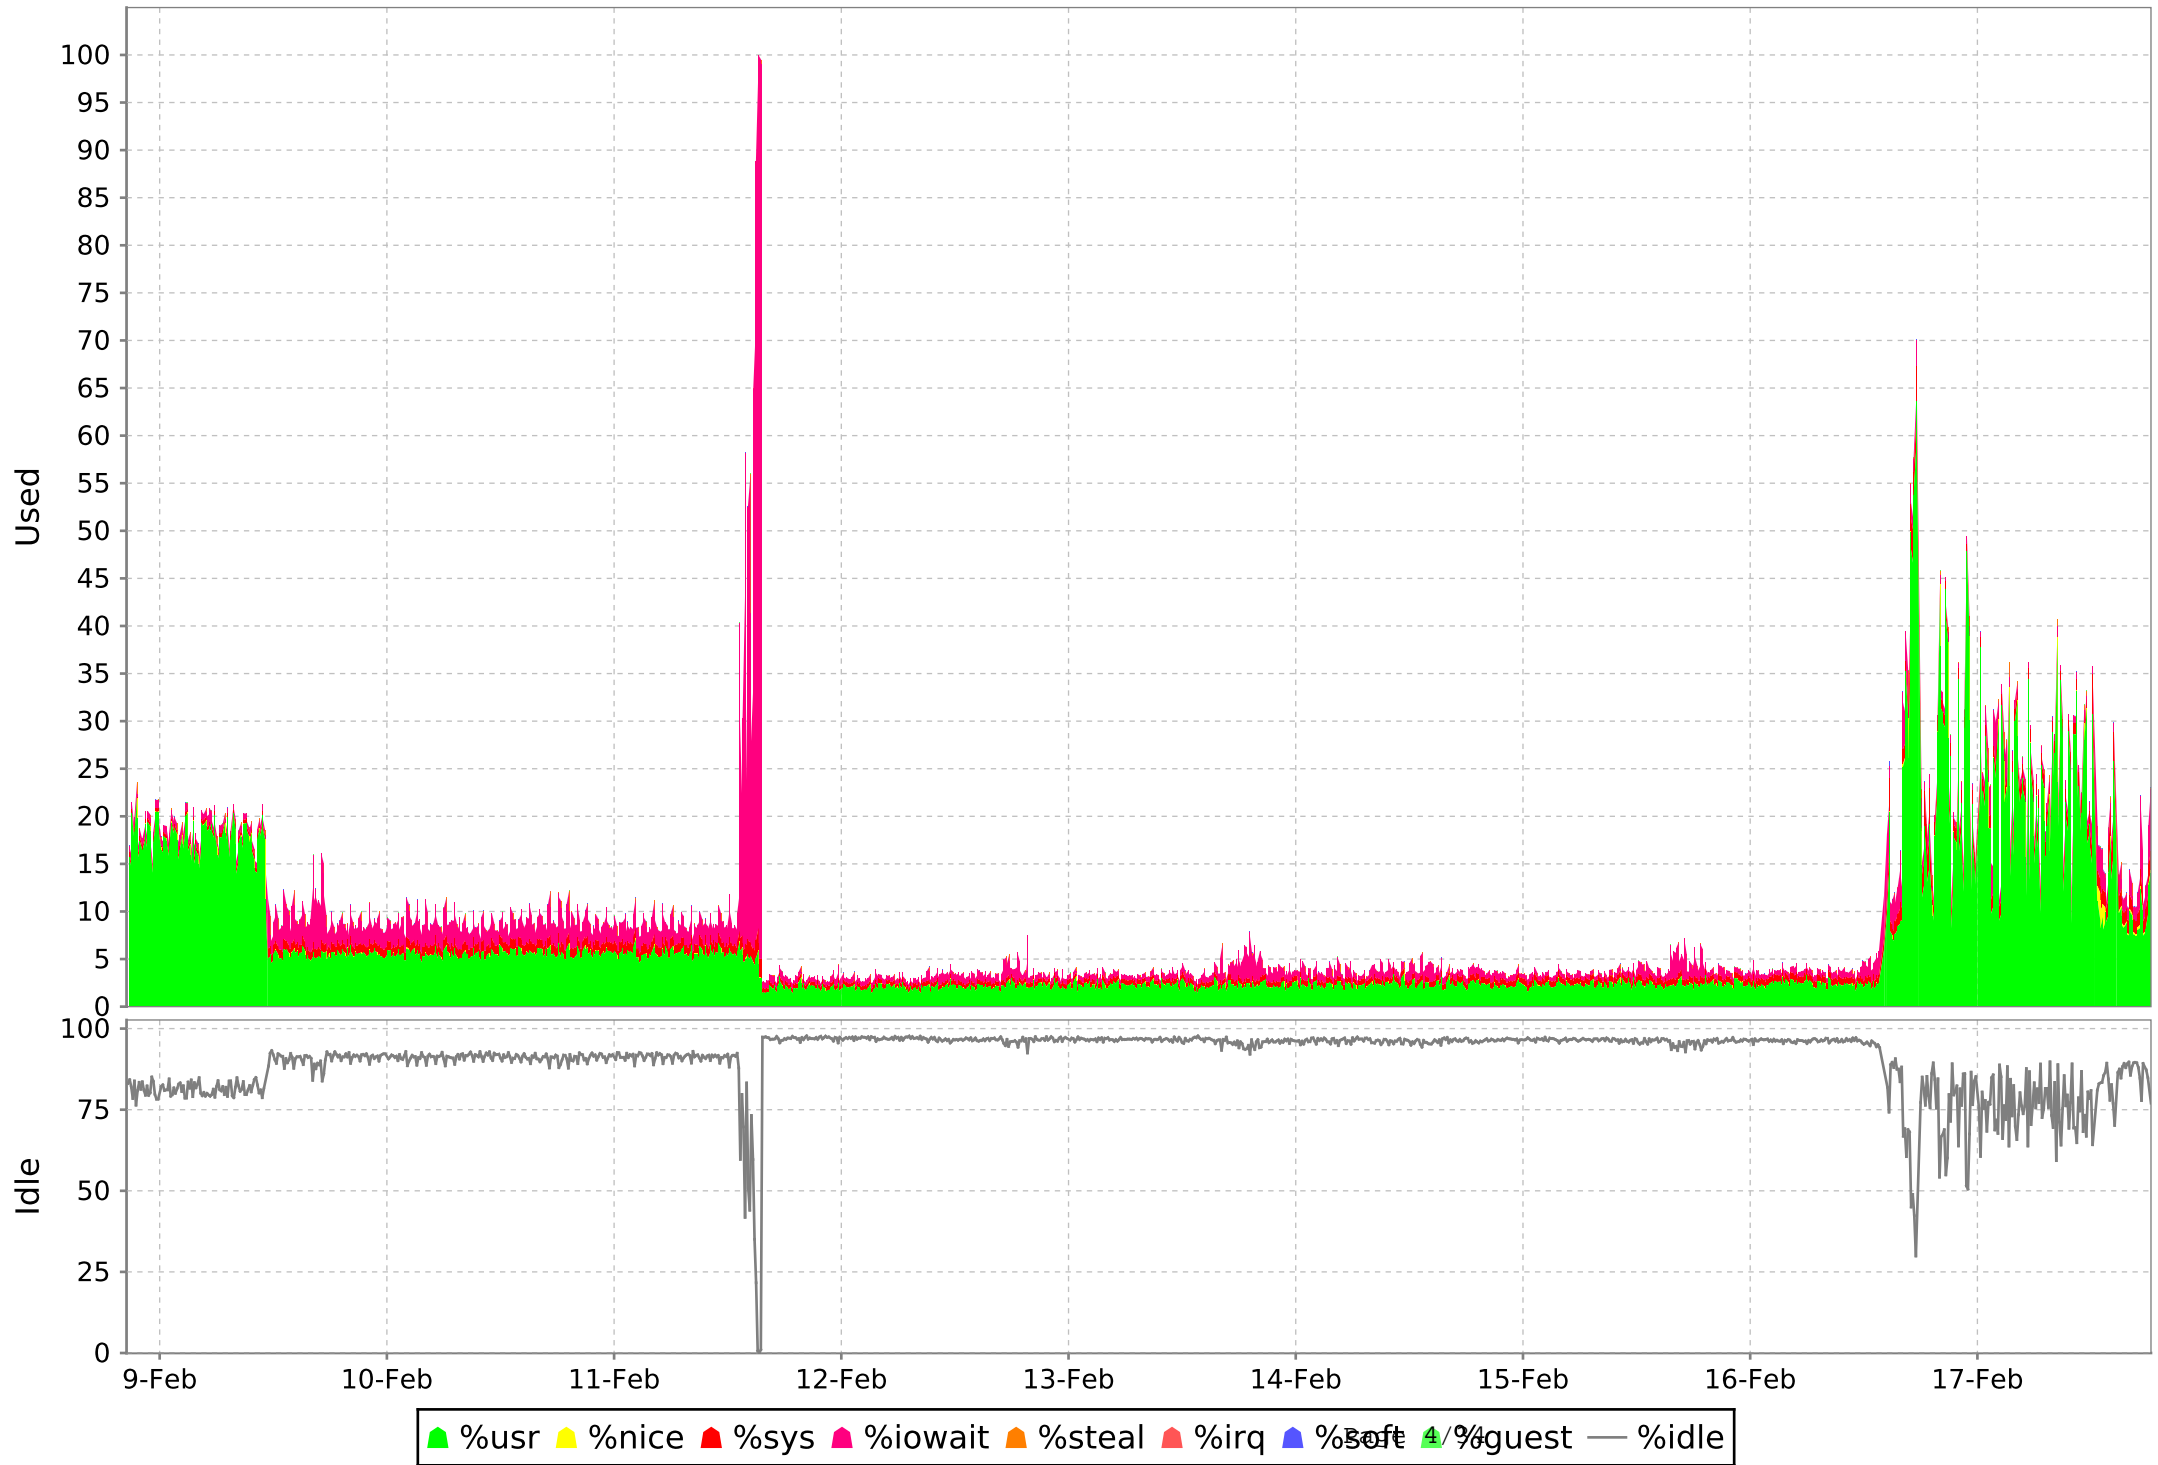

Statistics

On 02/08/17 to 02/17/17

CPU 2

CPU 3

CPU 4

CPU 5

CPU 6

CPU 7

CPU all

Devices dev252-0

— avgrq-sz — avgqu-sz — rd_sec/s — wr_sec/s — await — svctm — tps — %util

Devices dev253-0

— avgrq-sz — avgqu-sz — rd_sec/s — wr_sec/s — await — svctm — tps — %util

Huge Pages

I/O

bread/s bwrtn/s tps rtps pagwtps 34

Interfaces error br0

Interfaces error docker0

Interfaces error eth0

coll/s rxerr/s rxdrop/s rxfram/s rxfifo/s txerr/s rxdrop/s txcarr/s txfifo/s

Interfaces error lo

Interfaces error ovs-system

coll/s rxerr/s rxdrop/s rxfram/s rxfifo/s txerr/s rxdrop/s txcarr/s txfifo/s

Interfaces error tun0

coll/s rxerr/s rxdrop/s rxfram/s rxfifo/s txerr/s rxdrop/s txcarr/s txfifo/s

Interfaces traffic br0

Interfaces traffic docker0

Interfaces traffic eth0

Interfaces traffic io

Interfaces traffic ovs-system