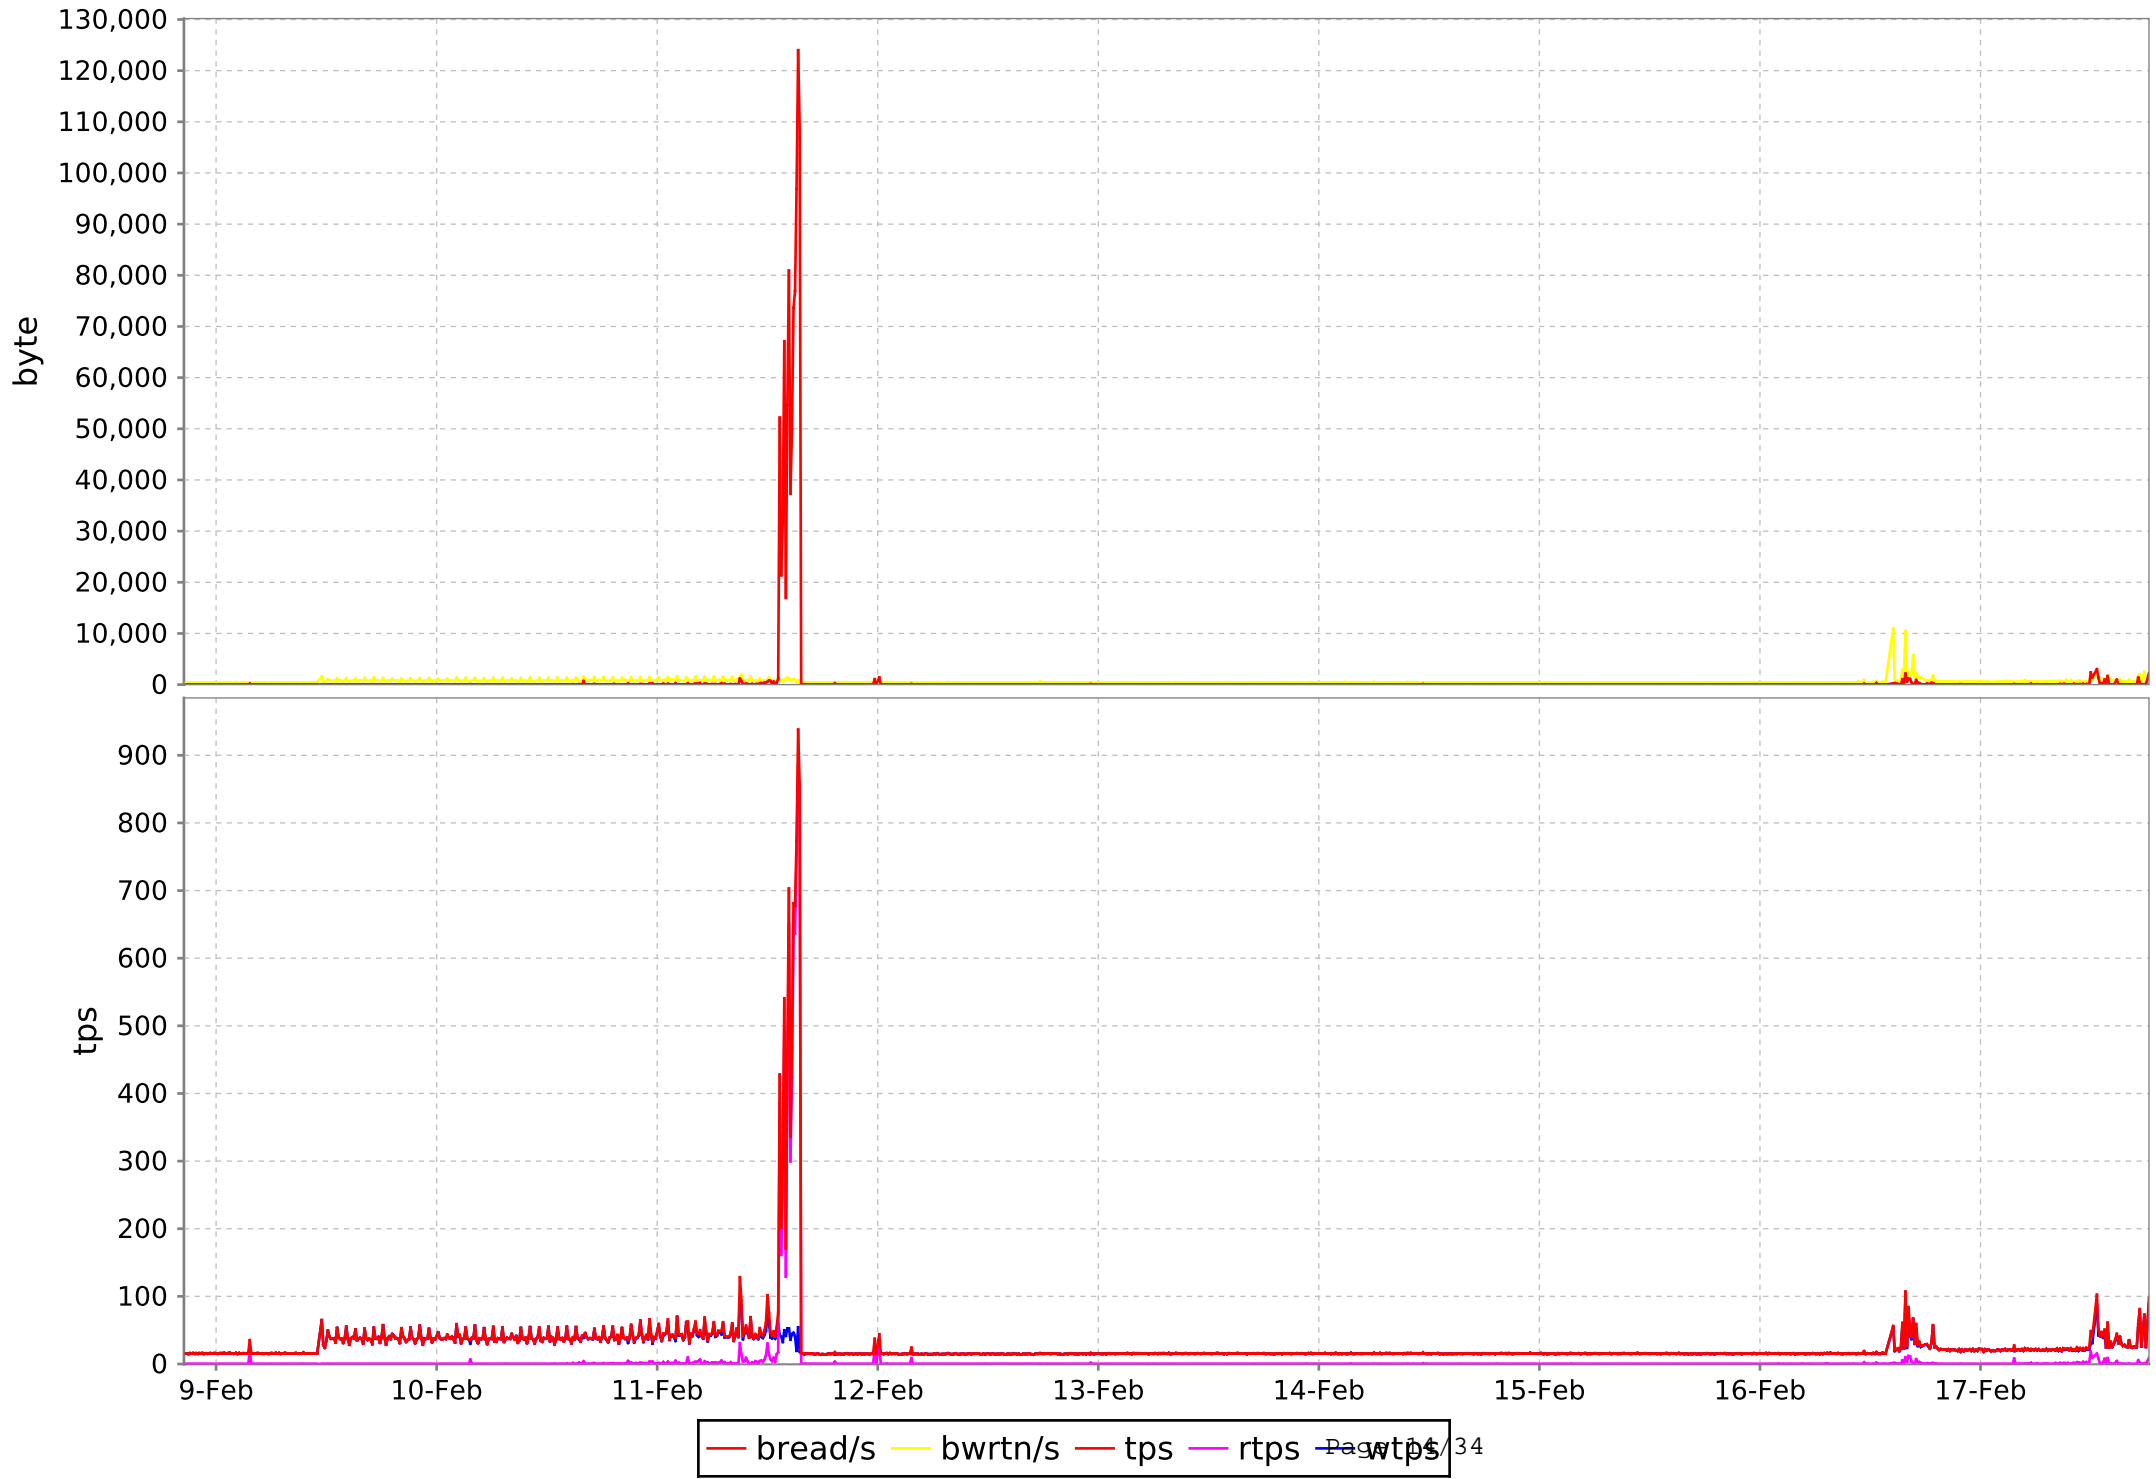

CPU all

Devices dev252-0

— avgrq-sz — avgqu-sz — rd_sec/s — wr_sec/s — await — svctm — tps — %util

Devices dev253-0

— avgrq-sz — avgqu-sz — rd_sec/s — wr_sec/s — await — svctm — tps — %util

Huge Pages

I/O

bread/s bwrtn/s tps rtps pagwtps 34

Interfaces error br0

Interfaces error docker0

Interfaces error eth0

coll/s rxerr/s rxdrop/s rxfram/s rxfifo/s txerr/s rxdrop/s txcarr/s txfifo/s

Interfaces error lo

Interfaces error ovs-system

coll/s rxerr/s rxdrop/s rxfram/s rxfifo/s txerr/s rxdrop/s txcarr/s txfifo/s

Interfaces error tun0

coll/s rxerr/s rxdrop/s rxfram/s rxfifo/s txerr/s rxdrop/s txcarr/s txfifo/s

Interfaces traffic br0

Interfaces traffic docker0

Interfaces traffic eth0

Interfaces traffic io

Interfaces traffic ovs-system

Interfaces traffic tun0

KMem

— %memused — %commit — kbmemfree — kbmemused — kbswap — kbcached — kbccommit

KSwap

Load

Page

Paging

Processus