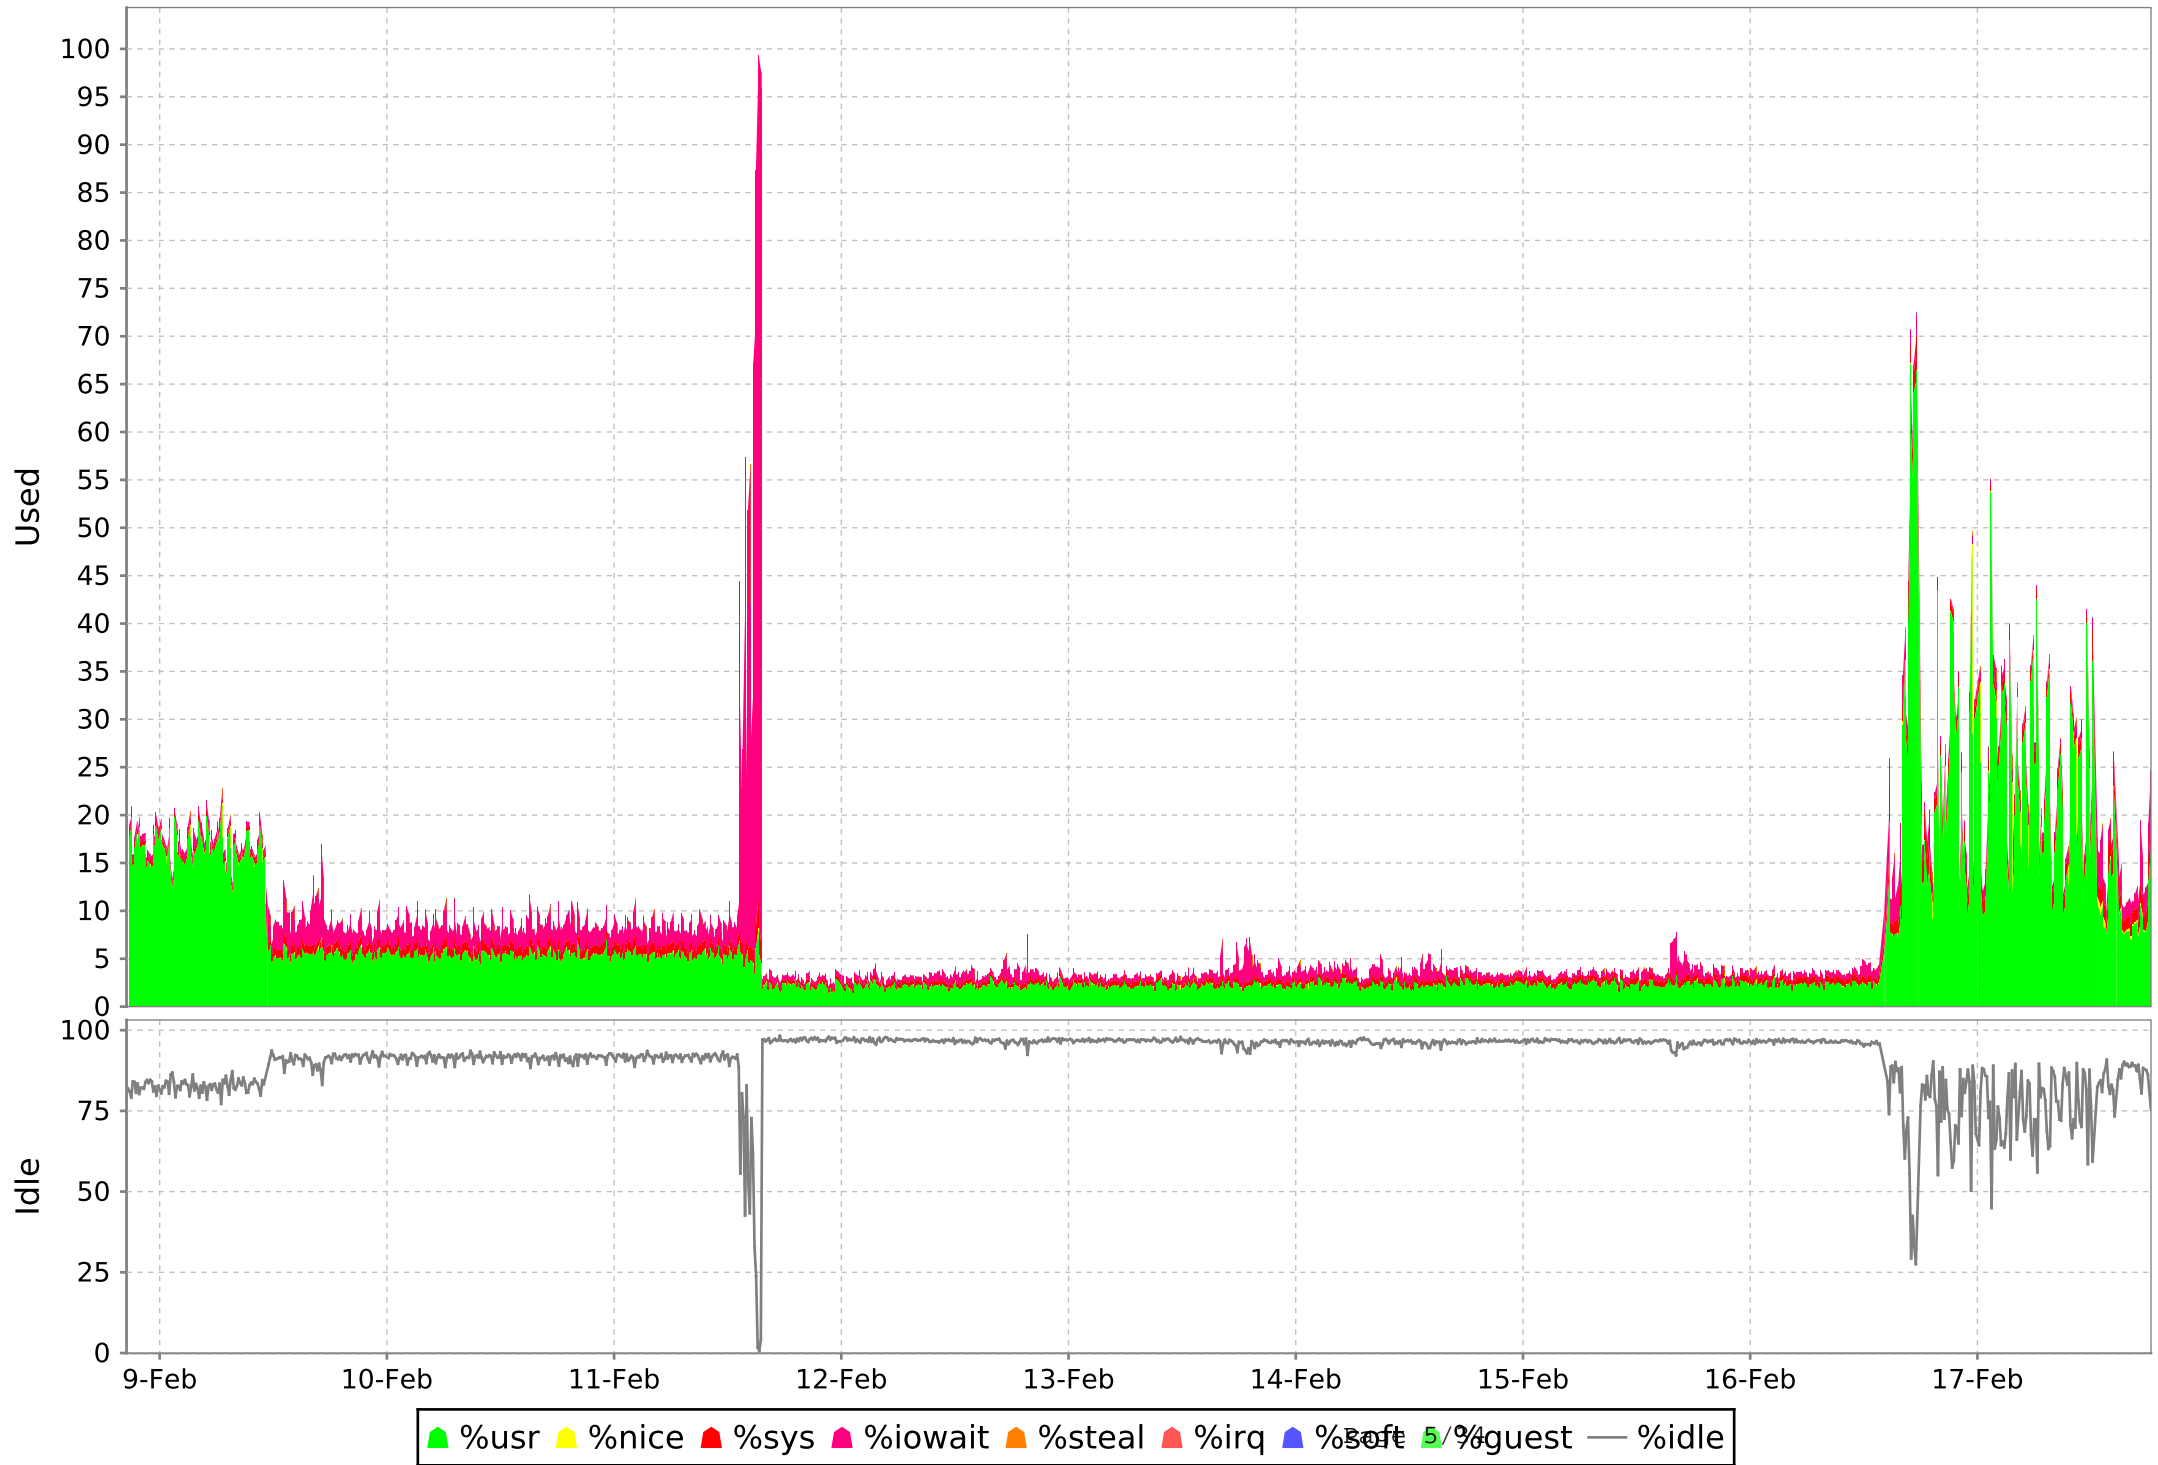

Statistics

On 02/08/17 to 02/17/17

CPU 2

CPU 3

CPU 4

CPU 5

CPU 6

CPU 7

CPU all

Devices dev252-0

— avgrq-sz — avgqu-sz — rd_sec/s — wr_sec/s — await — svctm — tps — %util

Devices dev253-0

— avgrq-sz — avgqu-sz — rd_sec/s — wr_sec/s — await — svctm — tps — %util

Huge Pages

I/O

bread/s bwrtn/s tps rtps pagwtps 34

Interfaces error br0

Interfaces error docker0

Interfaces error eth0

coll/s rxerr/s rxdrop/s rxfram/s rxfifo/s txerr/s rxdrop/s txcarr/s txfifo/s

Interfaces error lo

Interfaces error ovs-system

coll/s rxerr/s rxdrop/s rxfram/s rxfifo/s txerr/s rxdrop/s txcarr/s txfifo/s

Interfaces error tun0

coll/s rxerr/s rxdrop/s rxfram/s rxfifo/s txerr/s rxdrop/s txcarr/s txfifo/s

Interfaces traffic br0

Interfaces traffic docker0

Interfaces traffic eth0

Interfaces traffic io

Interfaces traffic ovs-system