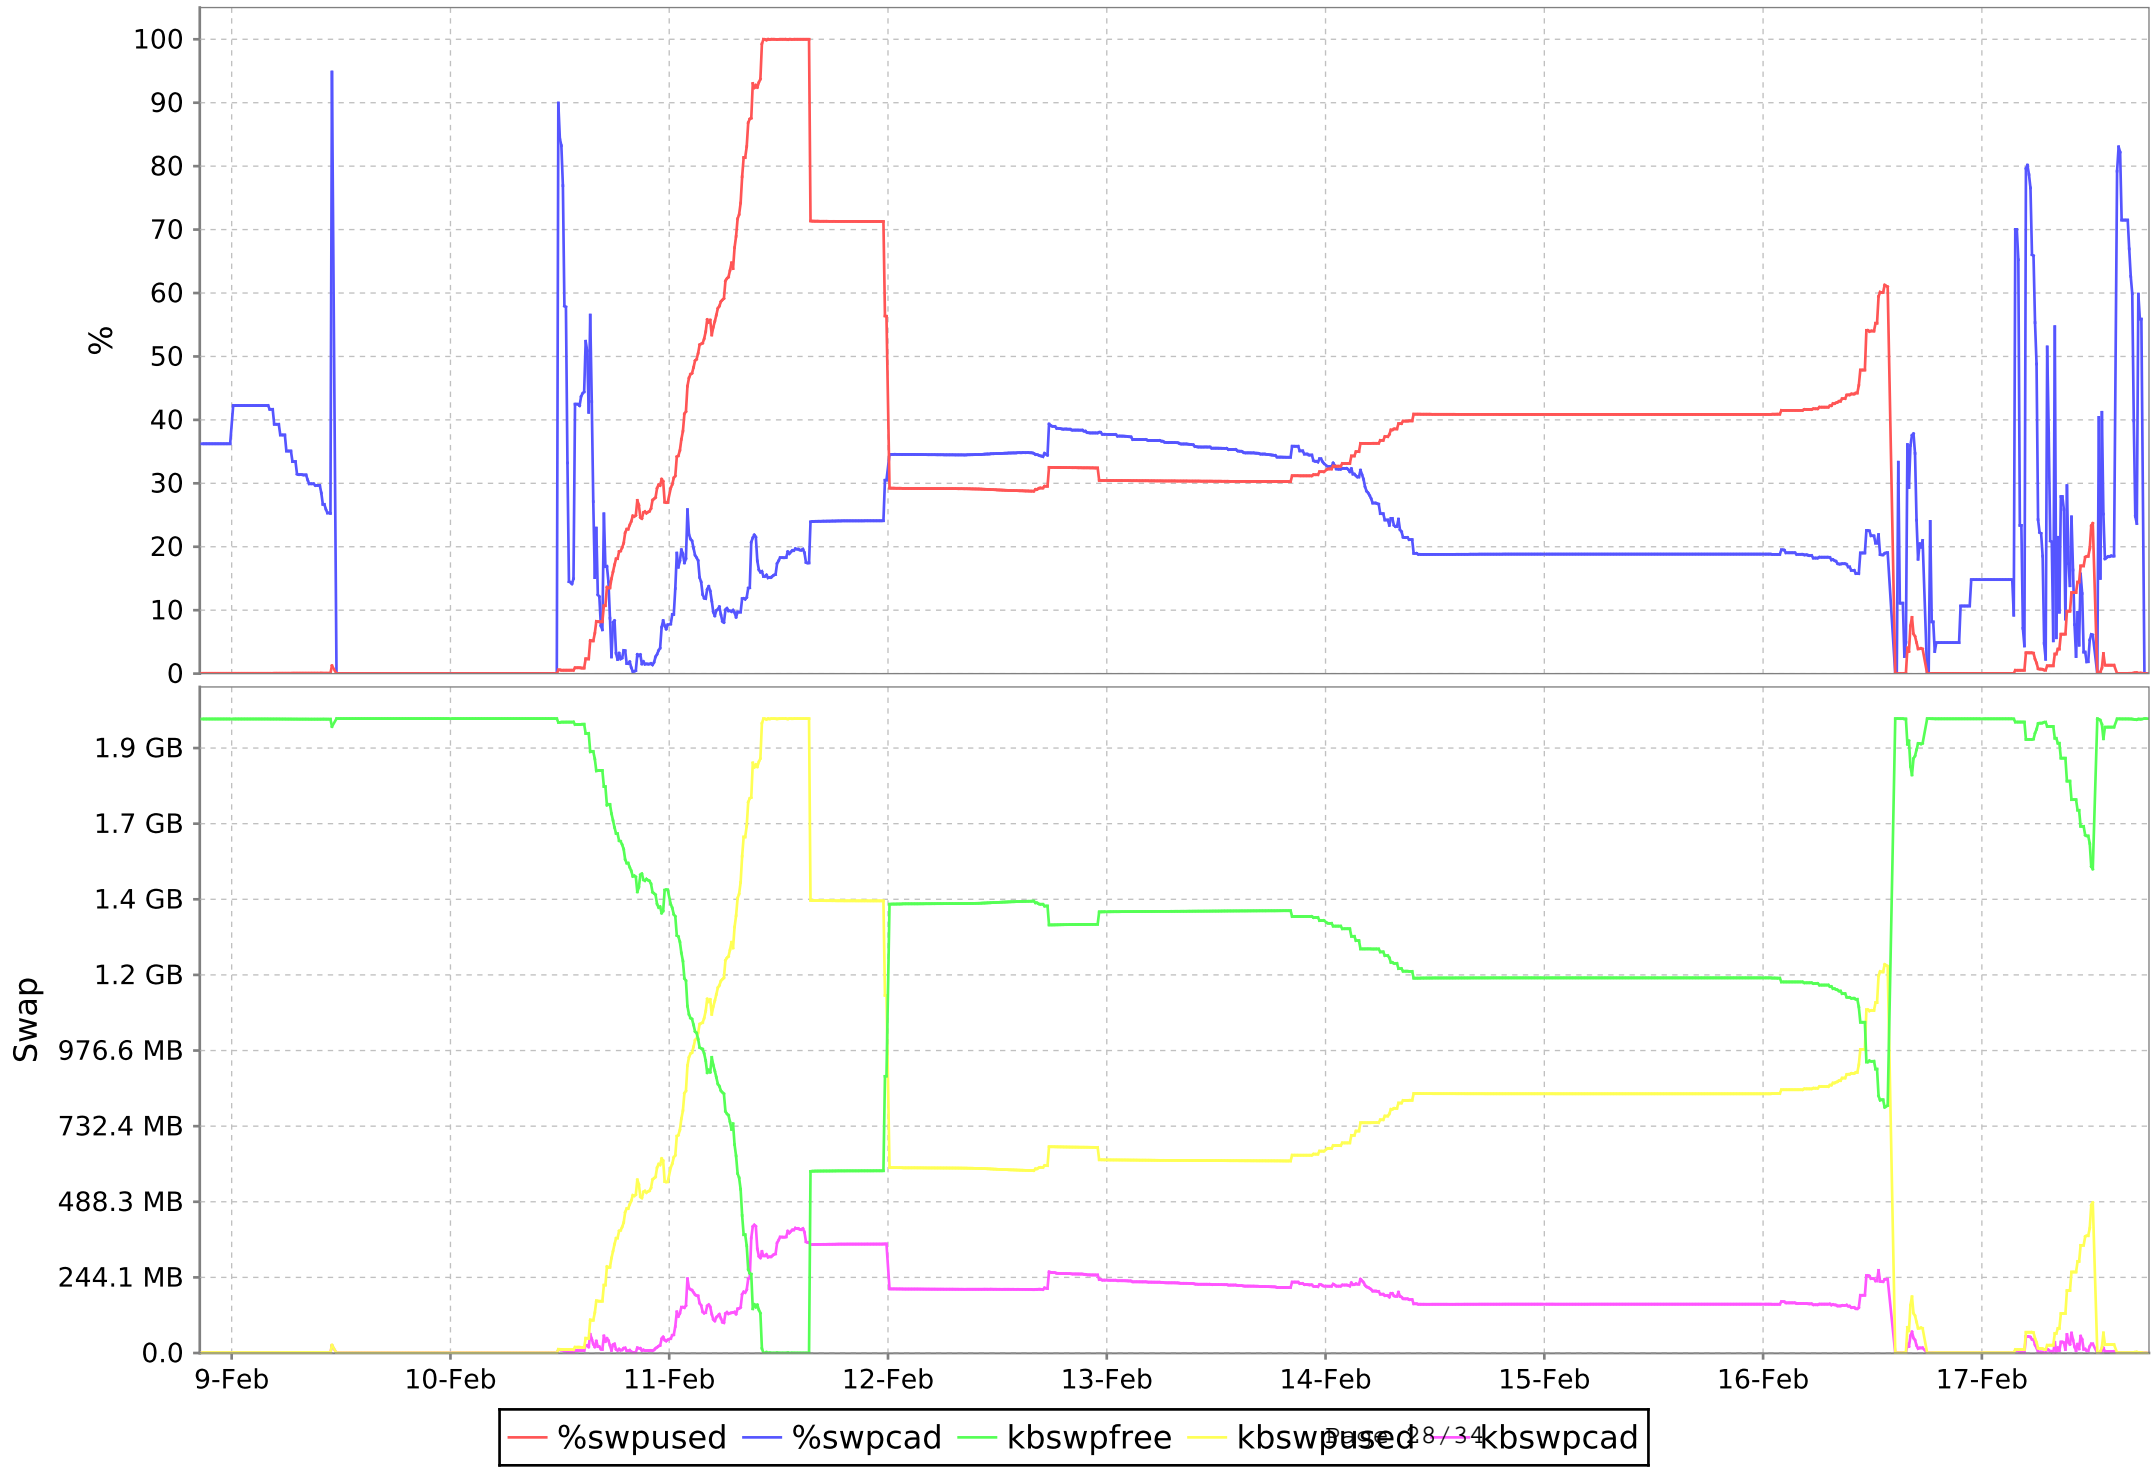

Interfaces error br0

Interfaces error docker0

Interfaces error eth0

coll/s rxerr/s rxdrop/s rxfram/s rxfifo/s txerr/s rxdrop/s txcarr/s txfifo/s

Interfaces error lo

Interfaces error ovs-system

coll/s rxerr/s rxdrop/s rxfram/s rxfifo/s txerr/s rxdrop/s txcarr/s txfifo/s

Interfaces error tun0

coll/s rxerr/s rxdrop/s rxfram/s rxfifo/s txerr/s rxdrop/s txcarr/s txfifo/s

Interfaces traffic br0

Interfaces traffic docker0

Interfaces traffic eth0

Interfaces traffic io

Interfaces traffic ovs-system

Interfaces traffic tun0

KMem

— %memused — %commit — kbmemfree — kbmemused — kbswap — kbcached — kbccommit

KSwap

Load

Page

Paging

Processus

Socket

Swap