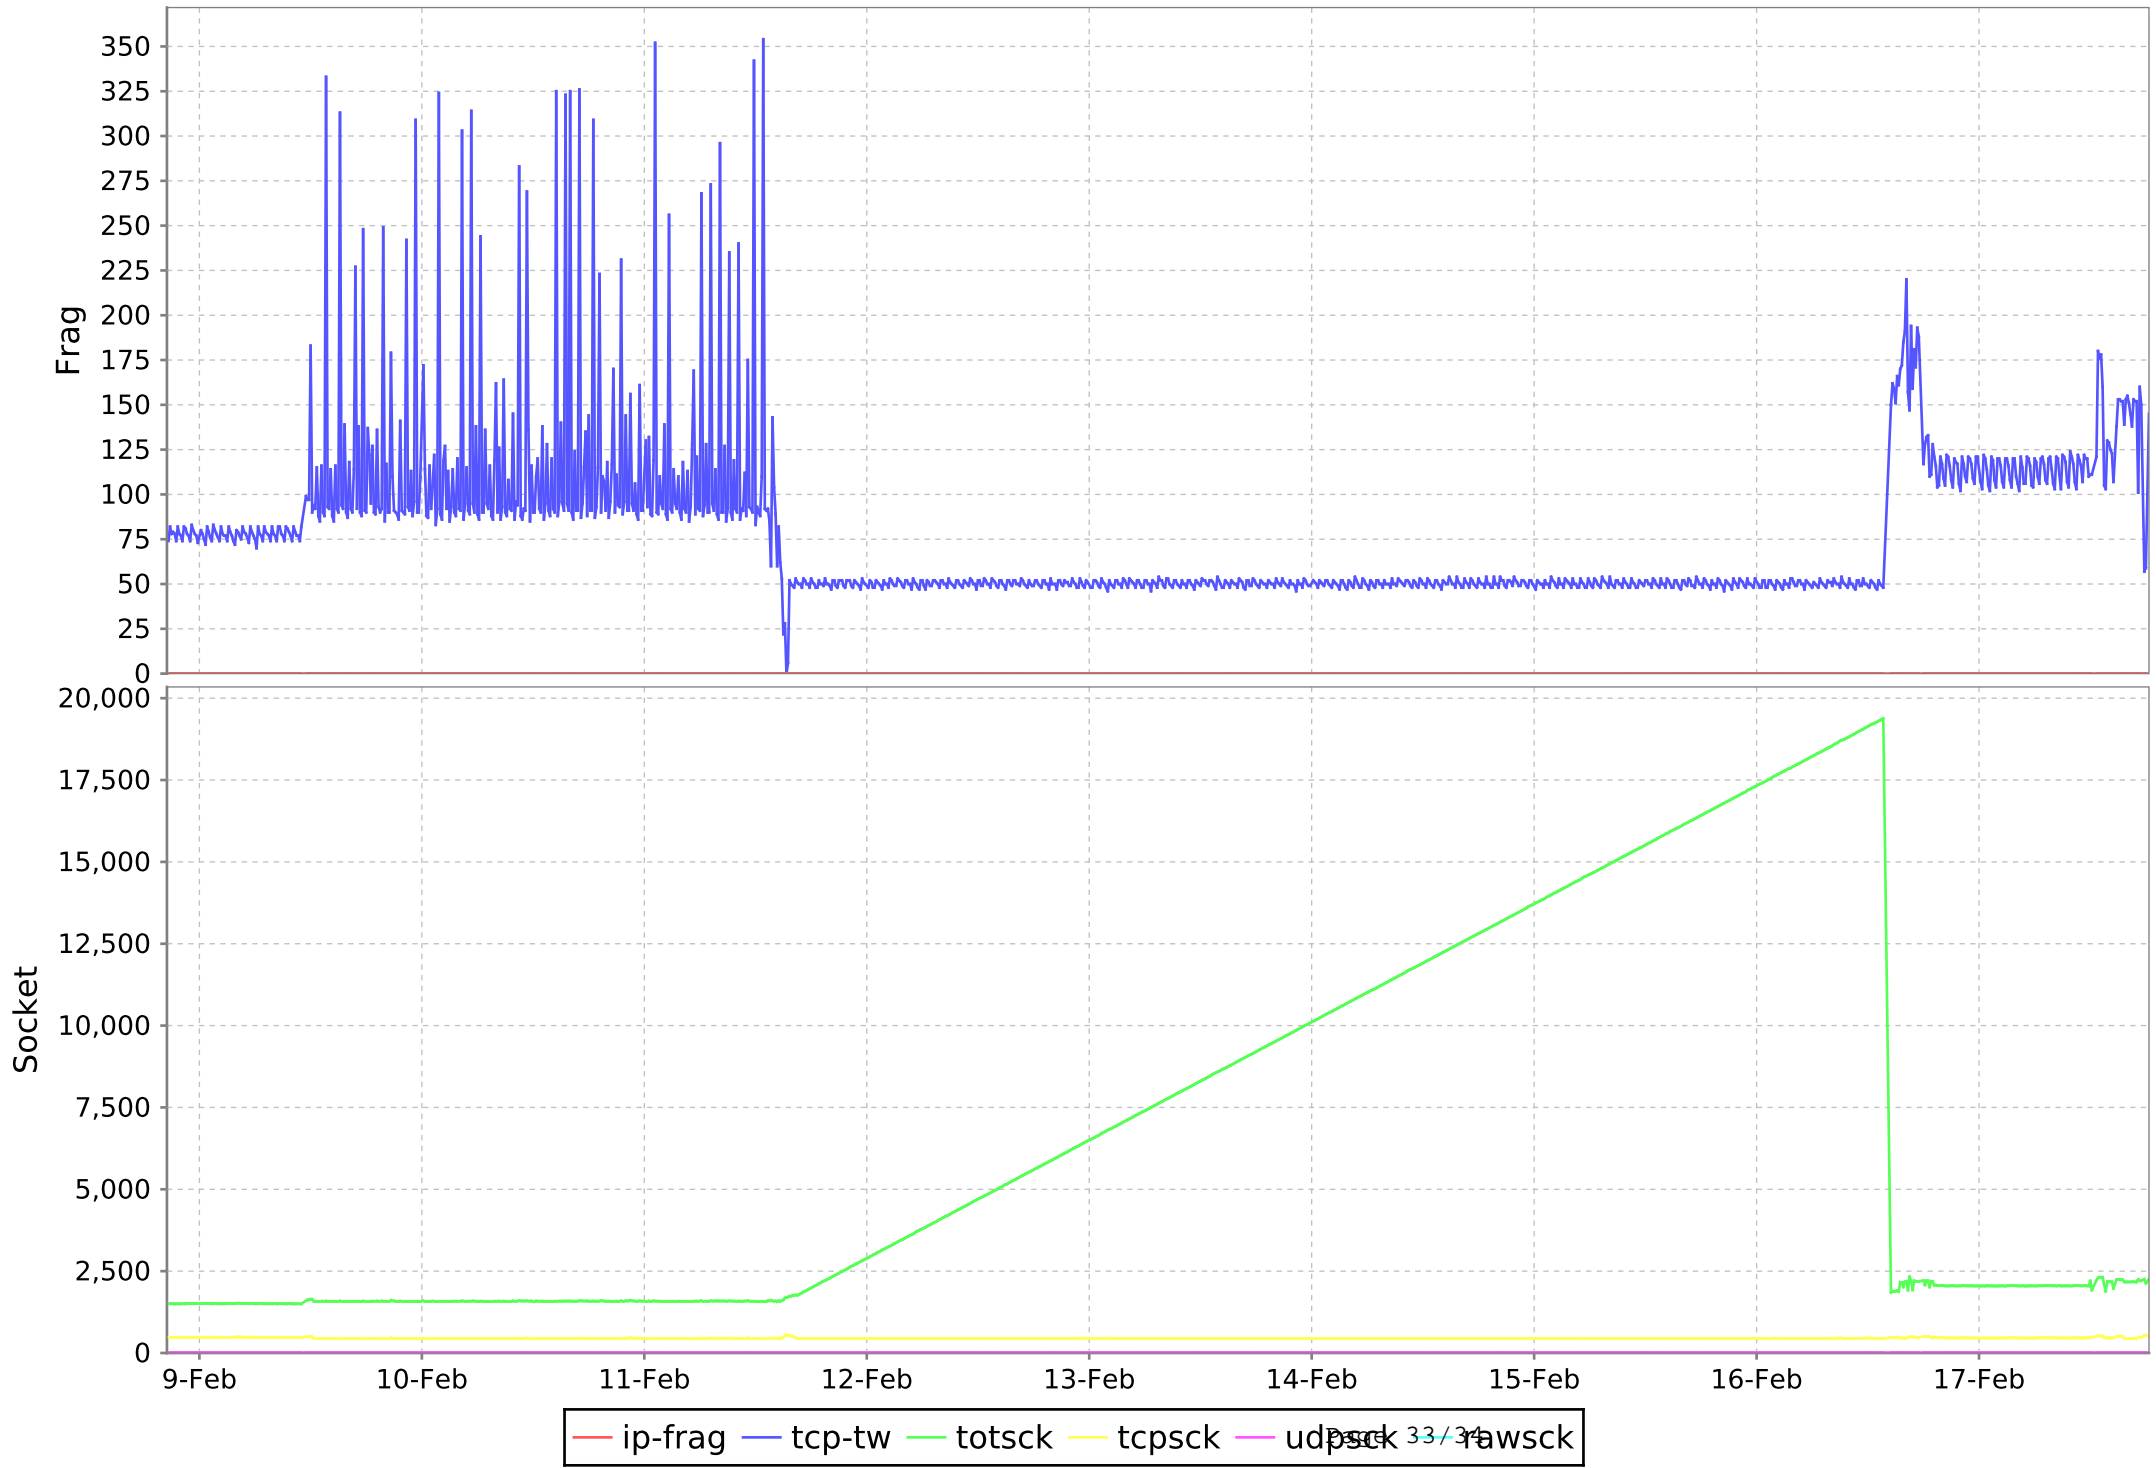

Interfaces error br0

Interfaces error docker0

Interfaces error eth0

coll/s rxerr/s rxdrop/s rxfram/s rxfifo/s txerr/s rxdrop/s txcarr/s txfifo/s

Interfaces error lo

Interfaces error ovs-system

coll/s rxerr/s rxdrop/s rxfram/s rxfifo/s txerr/s rxdrop/s txcarr/s txfifo/s

Interfaces error tun0

coll/s rxerr/s rxdrop/s rxfram/s rxfifo/s txerr/s rxdrop/s txcarr/s txfifo/s

Interfaces traffic br0

Interfaces traffic docker0

Interfaces traffic eth0

Interfaces traffic io

Interfaces traffic ovs-system

Interfaces traffic tun0

KMem

— %memused — %commit — kbmemfree — kbmemused — kbswap — kbcached — kbccommit

KSwap

Load

Page

Paging

Processus

Socket

Swap