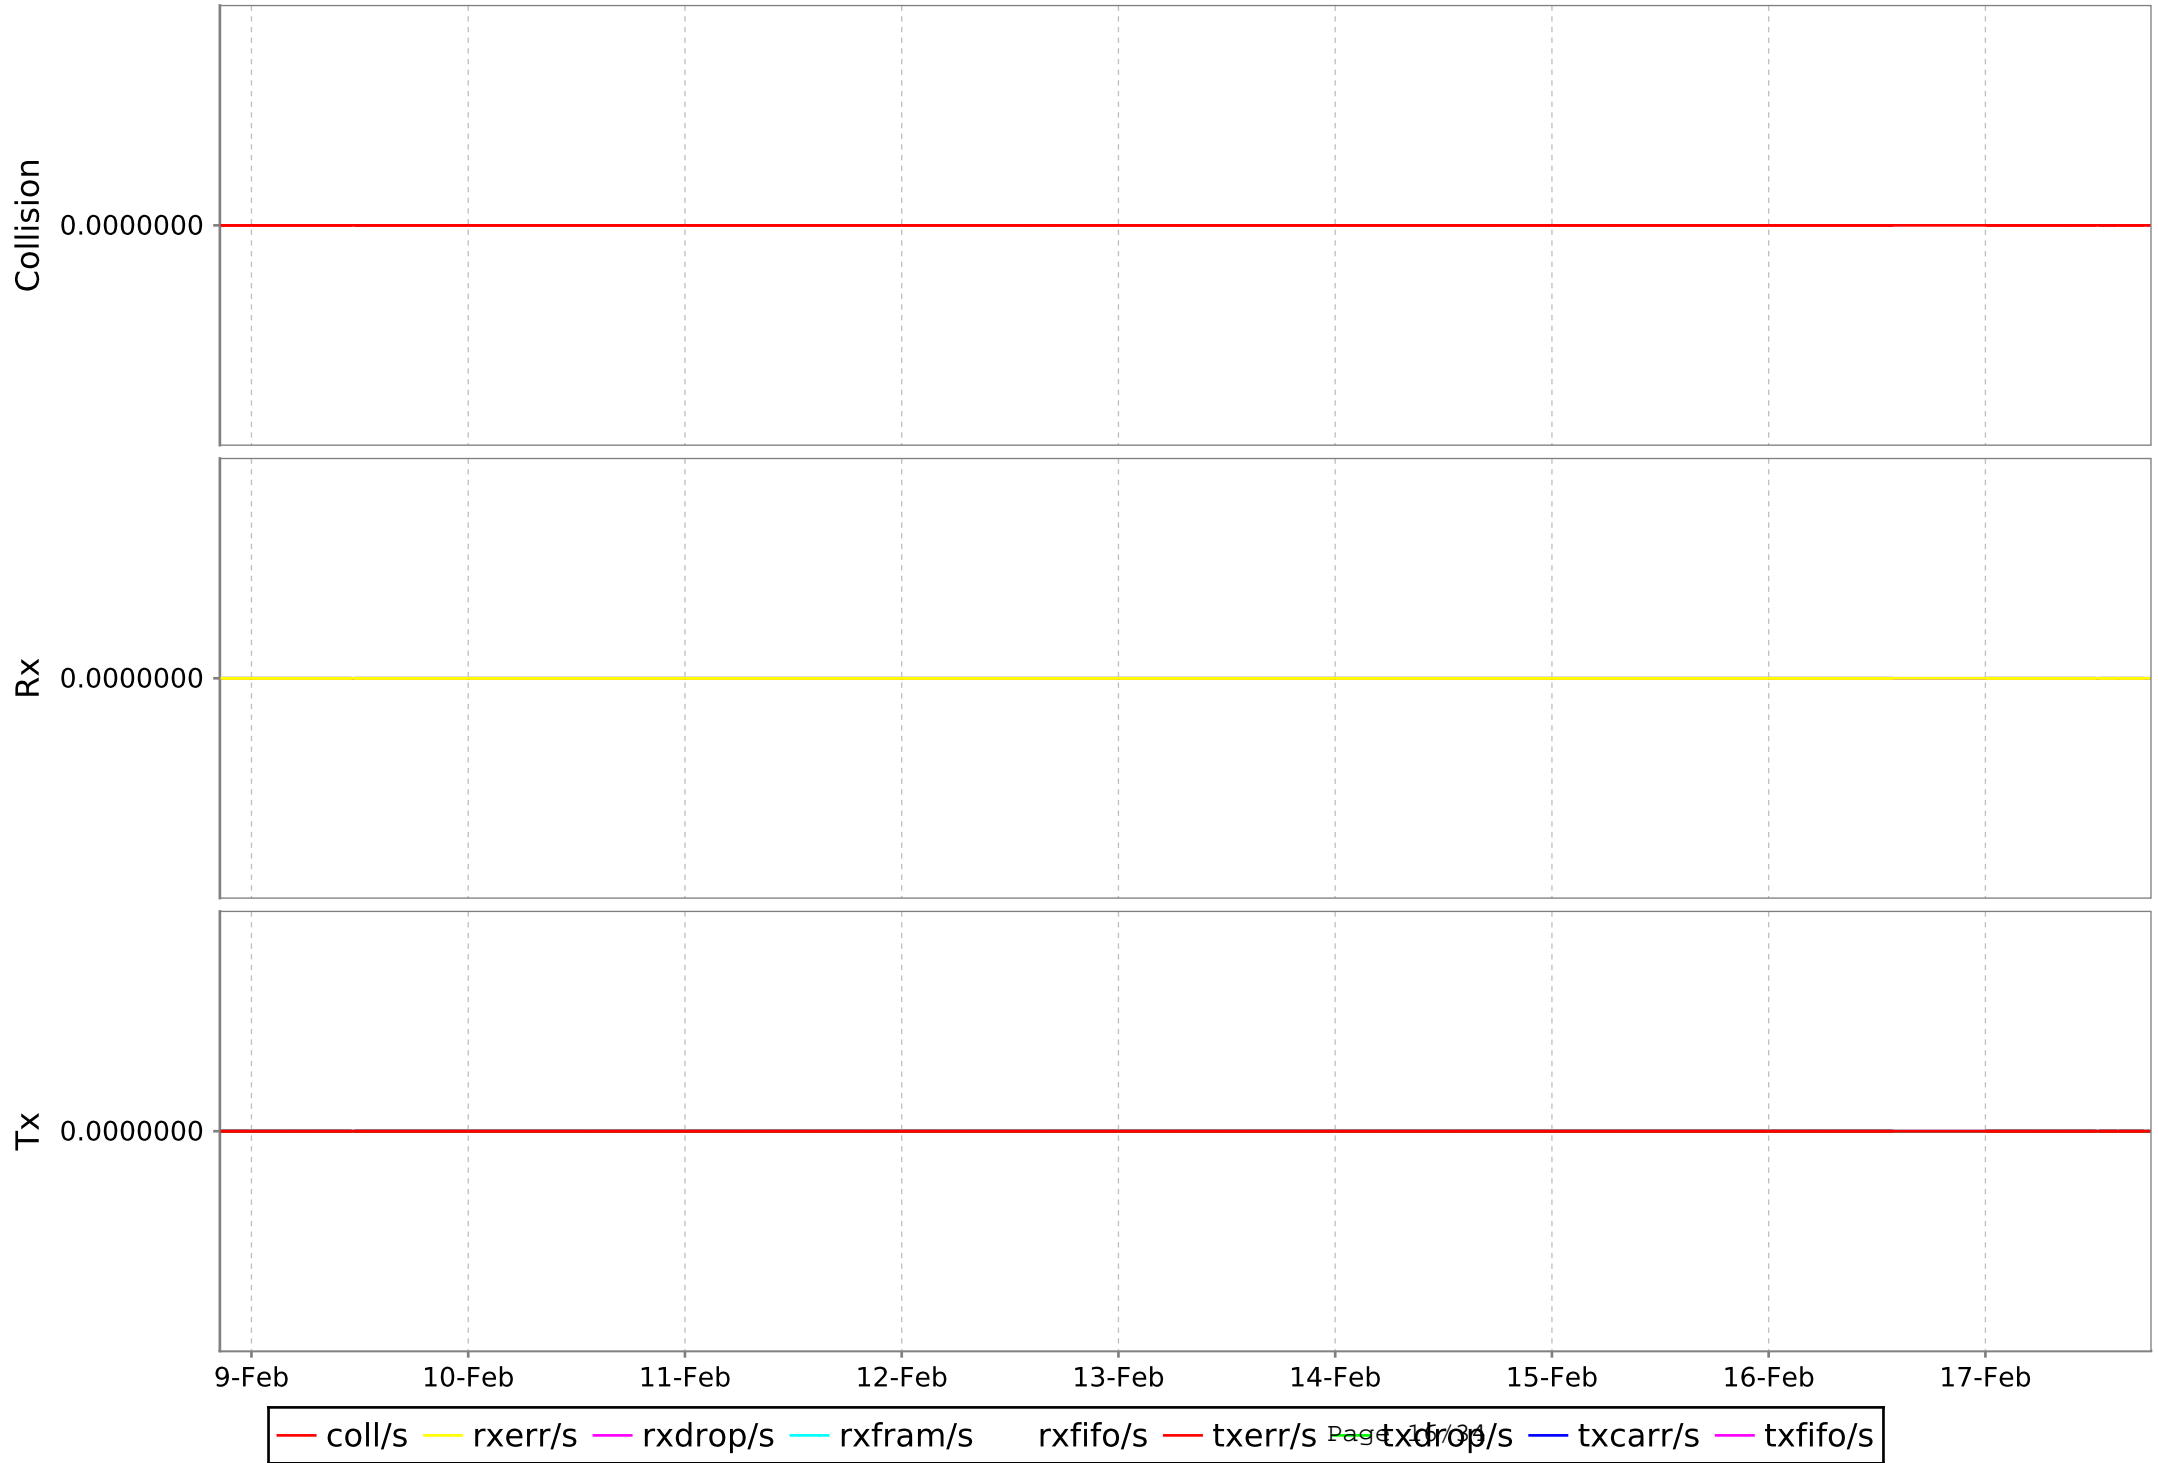

CPU all

Devices dev252-0

— avgrq-sz — avgqu-sz — rd_sec/s — wr_sec/s — await — svctm — tps — %util

Devices dev253-0

— avgrq-sz — avgqu-sz — rd_sec/s — wr_sec/s — await — svctm — tps — %util

Huge Pages

I/O

bread/s bwrtn/s tps rtps pagwtps 34

Interfaces error br0

Interfaces error docker0

Interfaces error eth0

coll/s rxerr/s rxdrop/s rxfram/s rxfifo/s txerr/s rxdrop/s txcarr/s txfifo/s

Interfaces error lo

Interfaces error ovs-system

coll/s rxerr/s rxdrop/s rxfram/s rxfifo/s txerr/s rxdrop/s txcarr/s txfifo/s

Interfaces error tun0

coll/s rxerr/s rxdrop/s rxfram/s rxfifo/s txerr/s rxdrop/s txcarr/s txfifo/s

Interfaces traffic br0

Interfaces traffic docker0

Interfaces traffic eth0

Interfaces traffic io

Interfaces traffic ovs-system