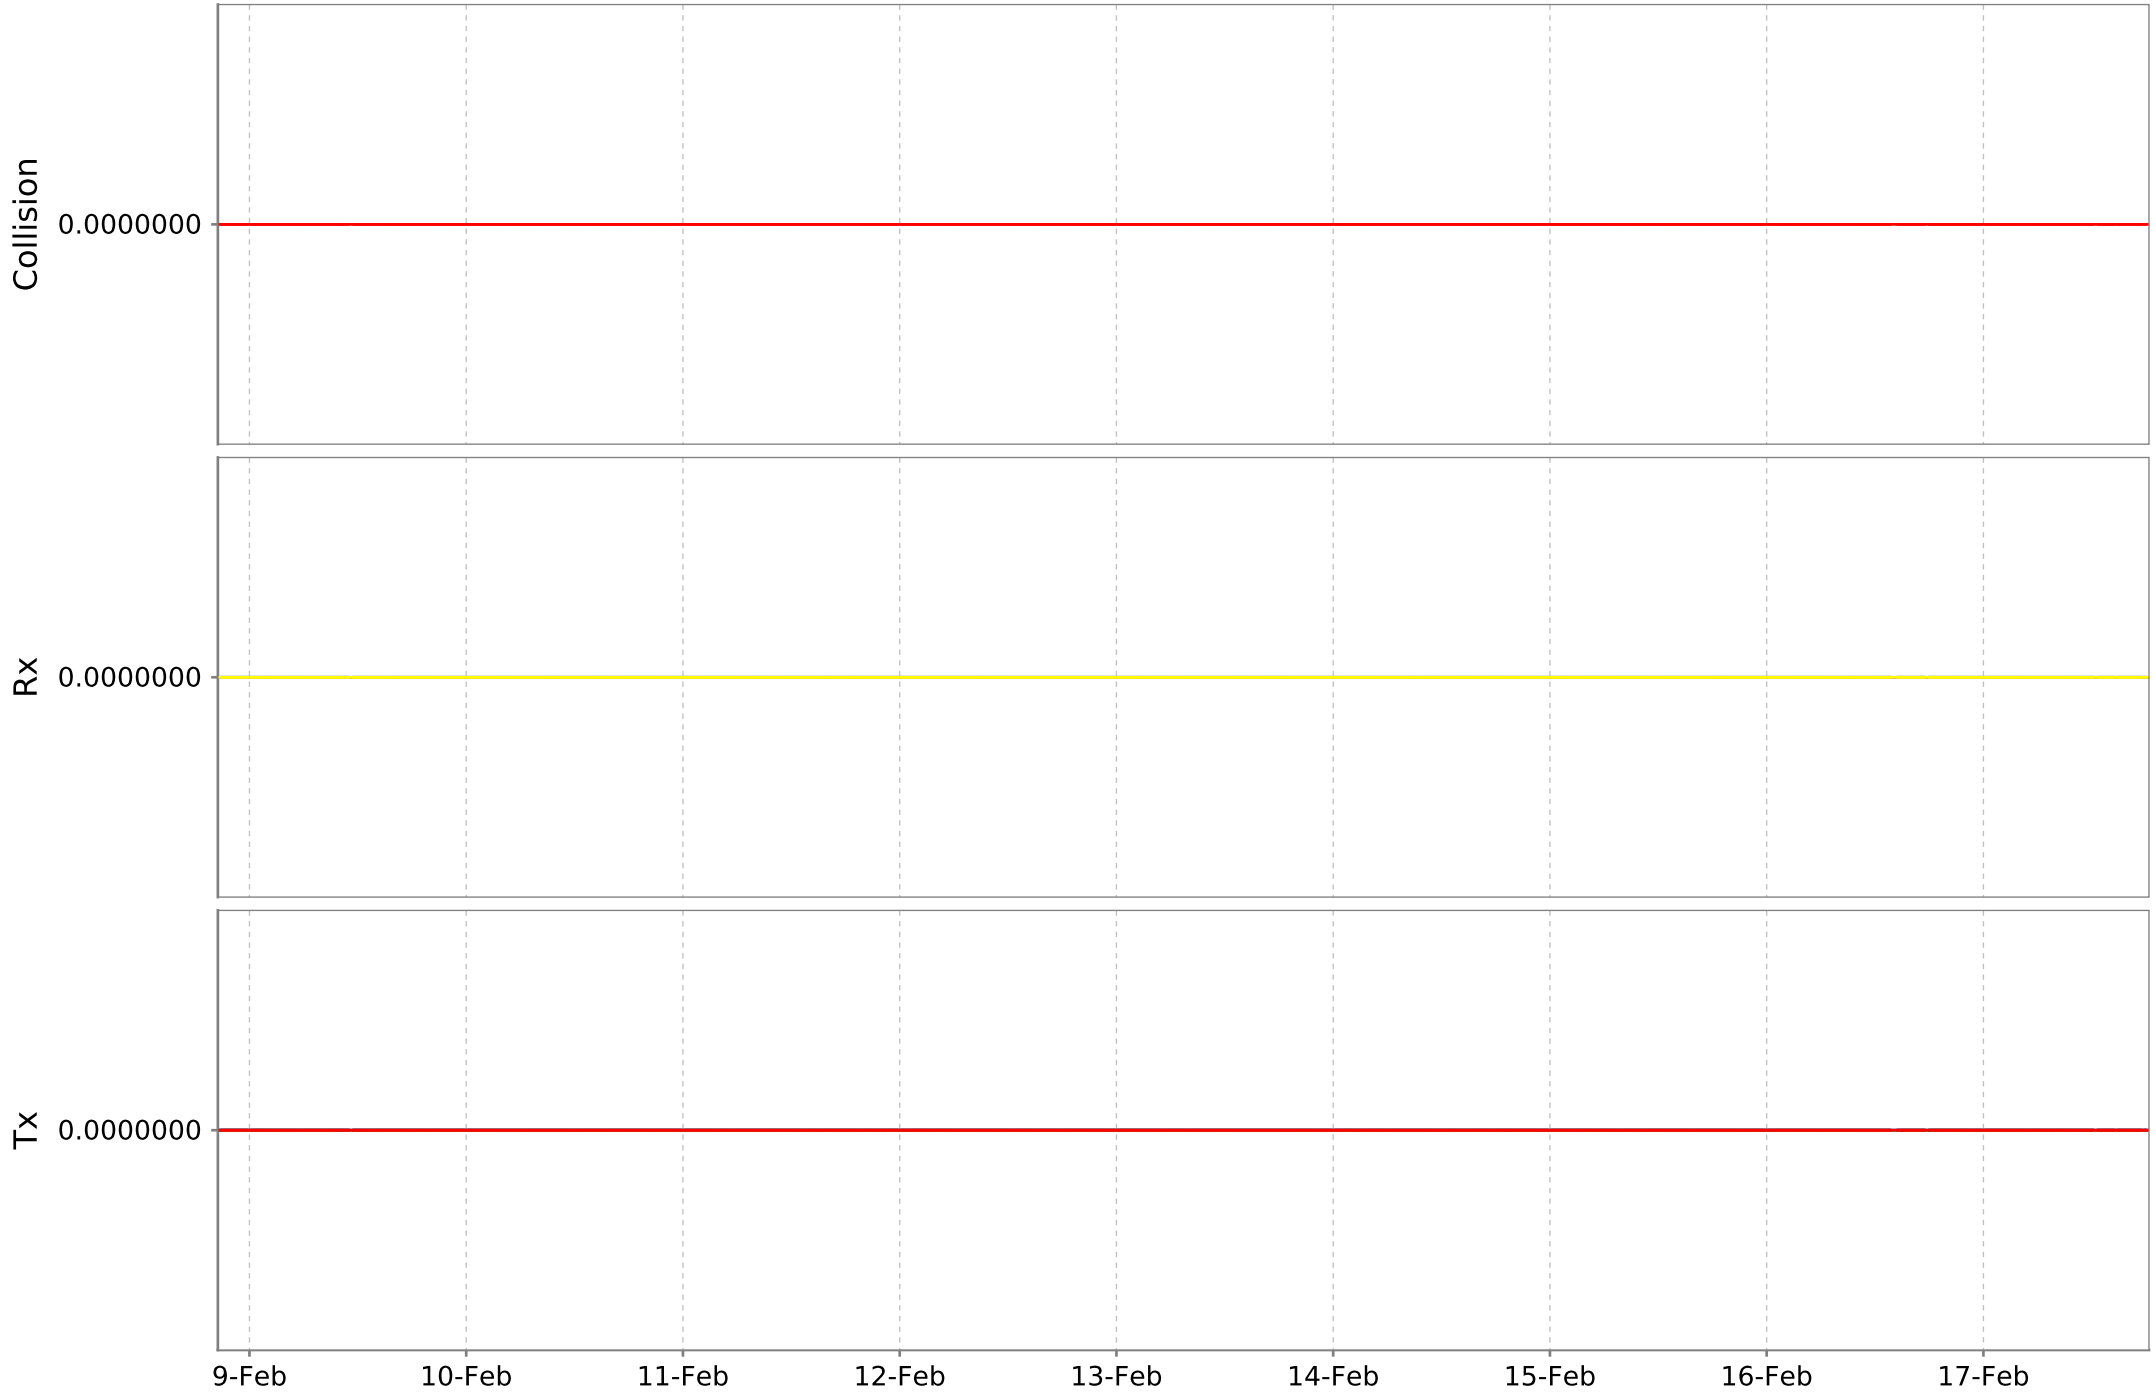

CPU all

Devices dev252-0

— avgrq-sz — avgqu-sz — rd_sec/s — wr_sec/s — await — svctm — tps — %util

Devices dev253-0

— avgrq-sz — avgqu-sz — rd_sec/s — wr_sec/s — await — svctm — tps — %util

Huge Pages

I/O

bread/s bwrtn/s tps rtps pagwtps 34

Interfaces error br0

Interfaces error docker0

Interfaces error eth0

coll/s rxerr/s rxdrop/s rxfram/s rxfifo/s txerr/s rxdrop/s txcarr/s txfifo/s

Interfaces error lo

Interfaces error ovs-system

coll/s rxerr/s rxdrop/s rxfram/s rxfifo/s txerr/s rxdrop/s txcarr/s txfifo/s

Interfaces error tun0

coll/s rxerr/s rxdrop/s rxfram/s rxfifo/s txerr/s rxdrop/s txcarr/s txfifo/s

Interfaces traffic br0

Interfaces traffic docker0

Interfaces traffic eth0

Interfaces traffic io

Interfaces traffic ovs-system