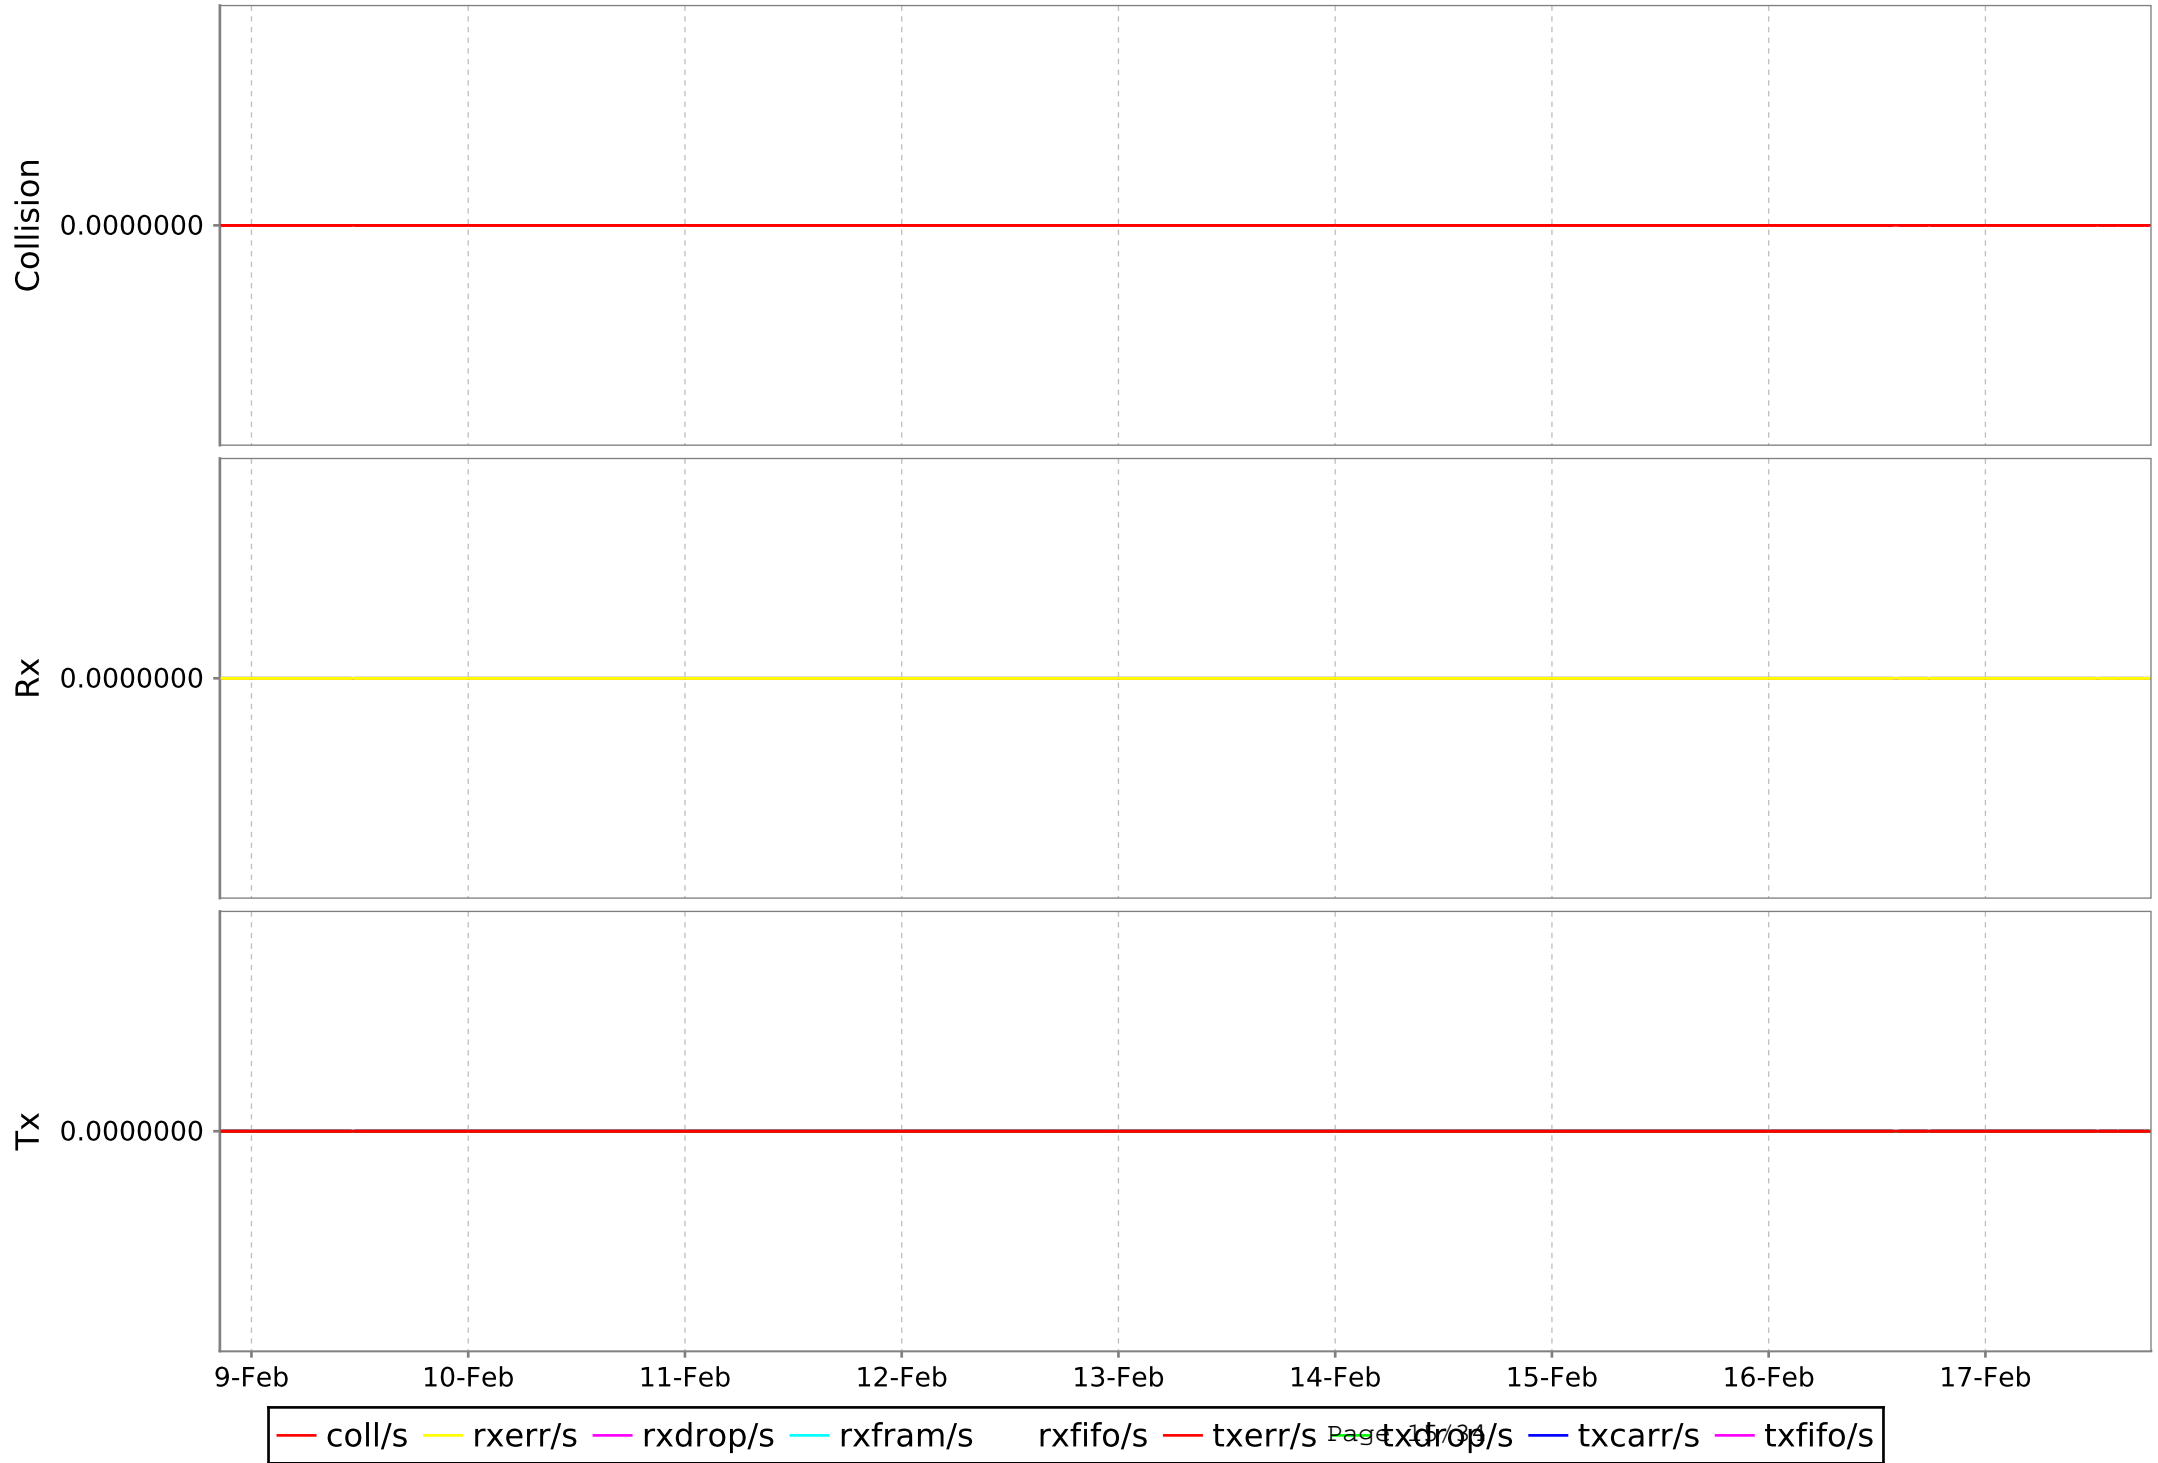

CPU all

Devices dev252-0

— avgrq-sz — avgqu-sz — rd_sec/s — wr_sec/s — await — svctm — tps — %util

Devices dev253-0

— avgrq-sz — avgqu-sz — rd_sec/s — wr_sec/s — await — svctm — tps — %util

Huge Pages

I/O

bread/s bwrtn/s tps rtps pagwtps 34

Interfaces error br0

Interfaces error docker0

Interfaces error eth0

coll/s rxerr/s rxdrop/s rxfram/s rxfifo/s txerr/s rxdrop/s txcarr/s txfifo/s

Interfaces error lo

Interfaces error ovs-system

coll/s rxerr/s rxdrop/s rxfram/s rxfifo/s txerr/s rxdrop/s txcarr/s txfifo/s

Interfaces error tun0

coll/s rxerr/s rxdrop/s rxfram/s rxfifo/s txerr/s rxdrop/s txcarr/s txfifo/s

Interfaces traffic br0

Interfaces traffic docker0

Interfaces traffic eth0

Interfaces traffic io

Interfaces traffic ovs-system