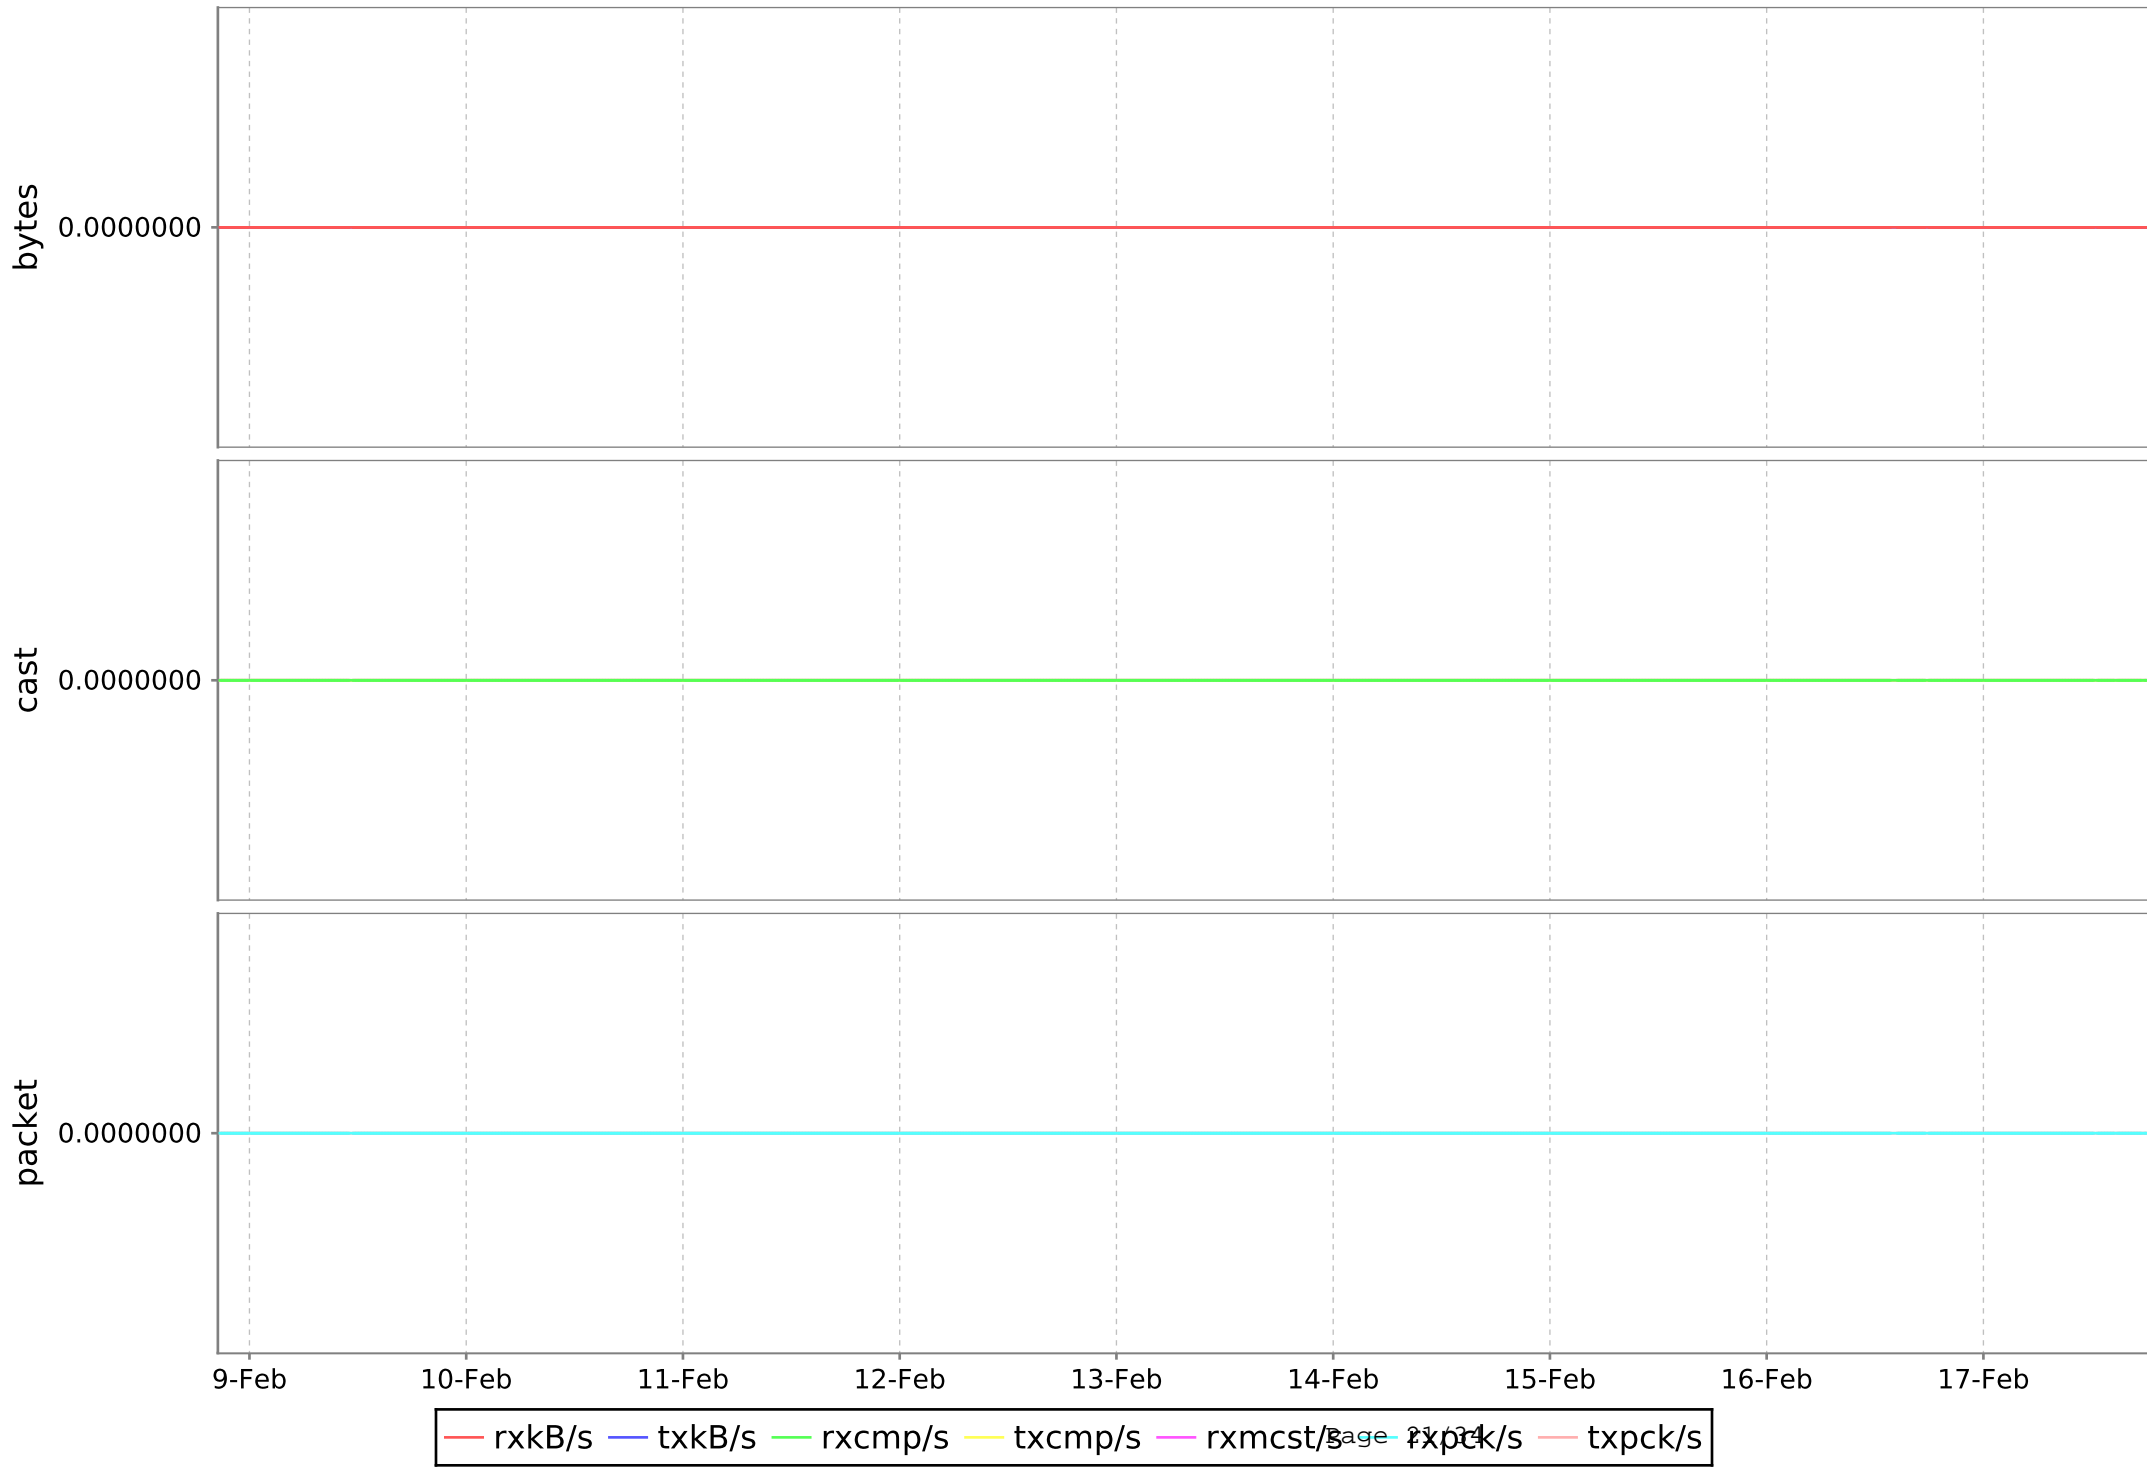

CPU all

Devices dev252-0

— avgrq-sz — avgqu-sz — rd_sec/s — wr_sec/s — await — svctm — tps — %util

Devices dev253-0

— avgrq-sz — avgqu-sz — rd_sec/s — wr_sec/s — await — svctm — tps — %util

Huge Pages

I/O

bread/s bwrtn/s tps rtps pagwtps 34

Interfaces error br0

Interfaces error docker0

Interfaces error eth0

coll/s rxerr/s rxdrop/s rxfram/s rxfifo/s txerr/s rxdrop/s txcarr/s txfifo/s

Interfaces error lo

Interfaces error ovs-system

coll/s rxerr/s rxdrop/s rxfram/s rxfifo/s txerr/s rxdrop/s txcarr/s txfifo/s

Interfaces error tun0

coll/s rxerr/s rxdrop/s rxfram/s rxfifo/s txerr/s rxdrop/s txcarr/s txfifo/s

Interfaces traffic br0

Interfaces traffic docker0

Interfaces traffic eth0

Interfaces traffic io

Interfaces traffic ovs-system

Interfaces traffic tun0

KMem

— %memused — %commit — kbmemfree — kbmemused — kbswap — kbcached — kbccommit

KSwap

Load

Page

Paging

Processus