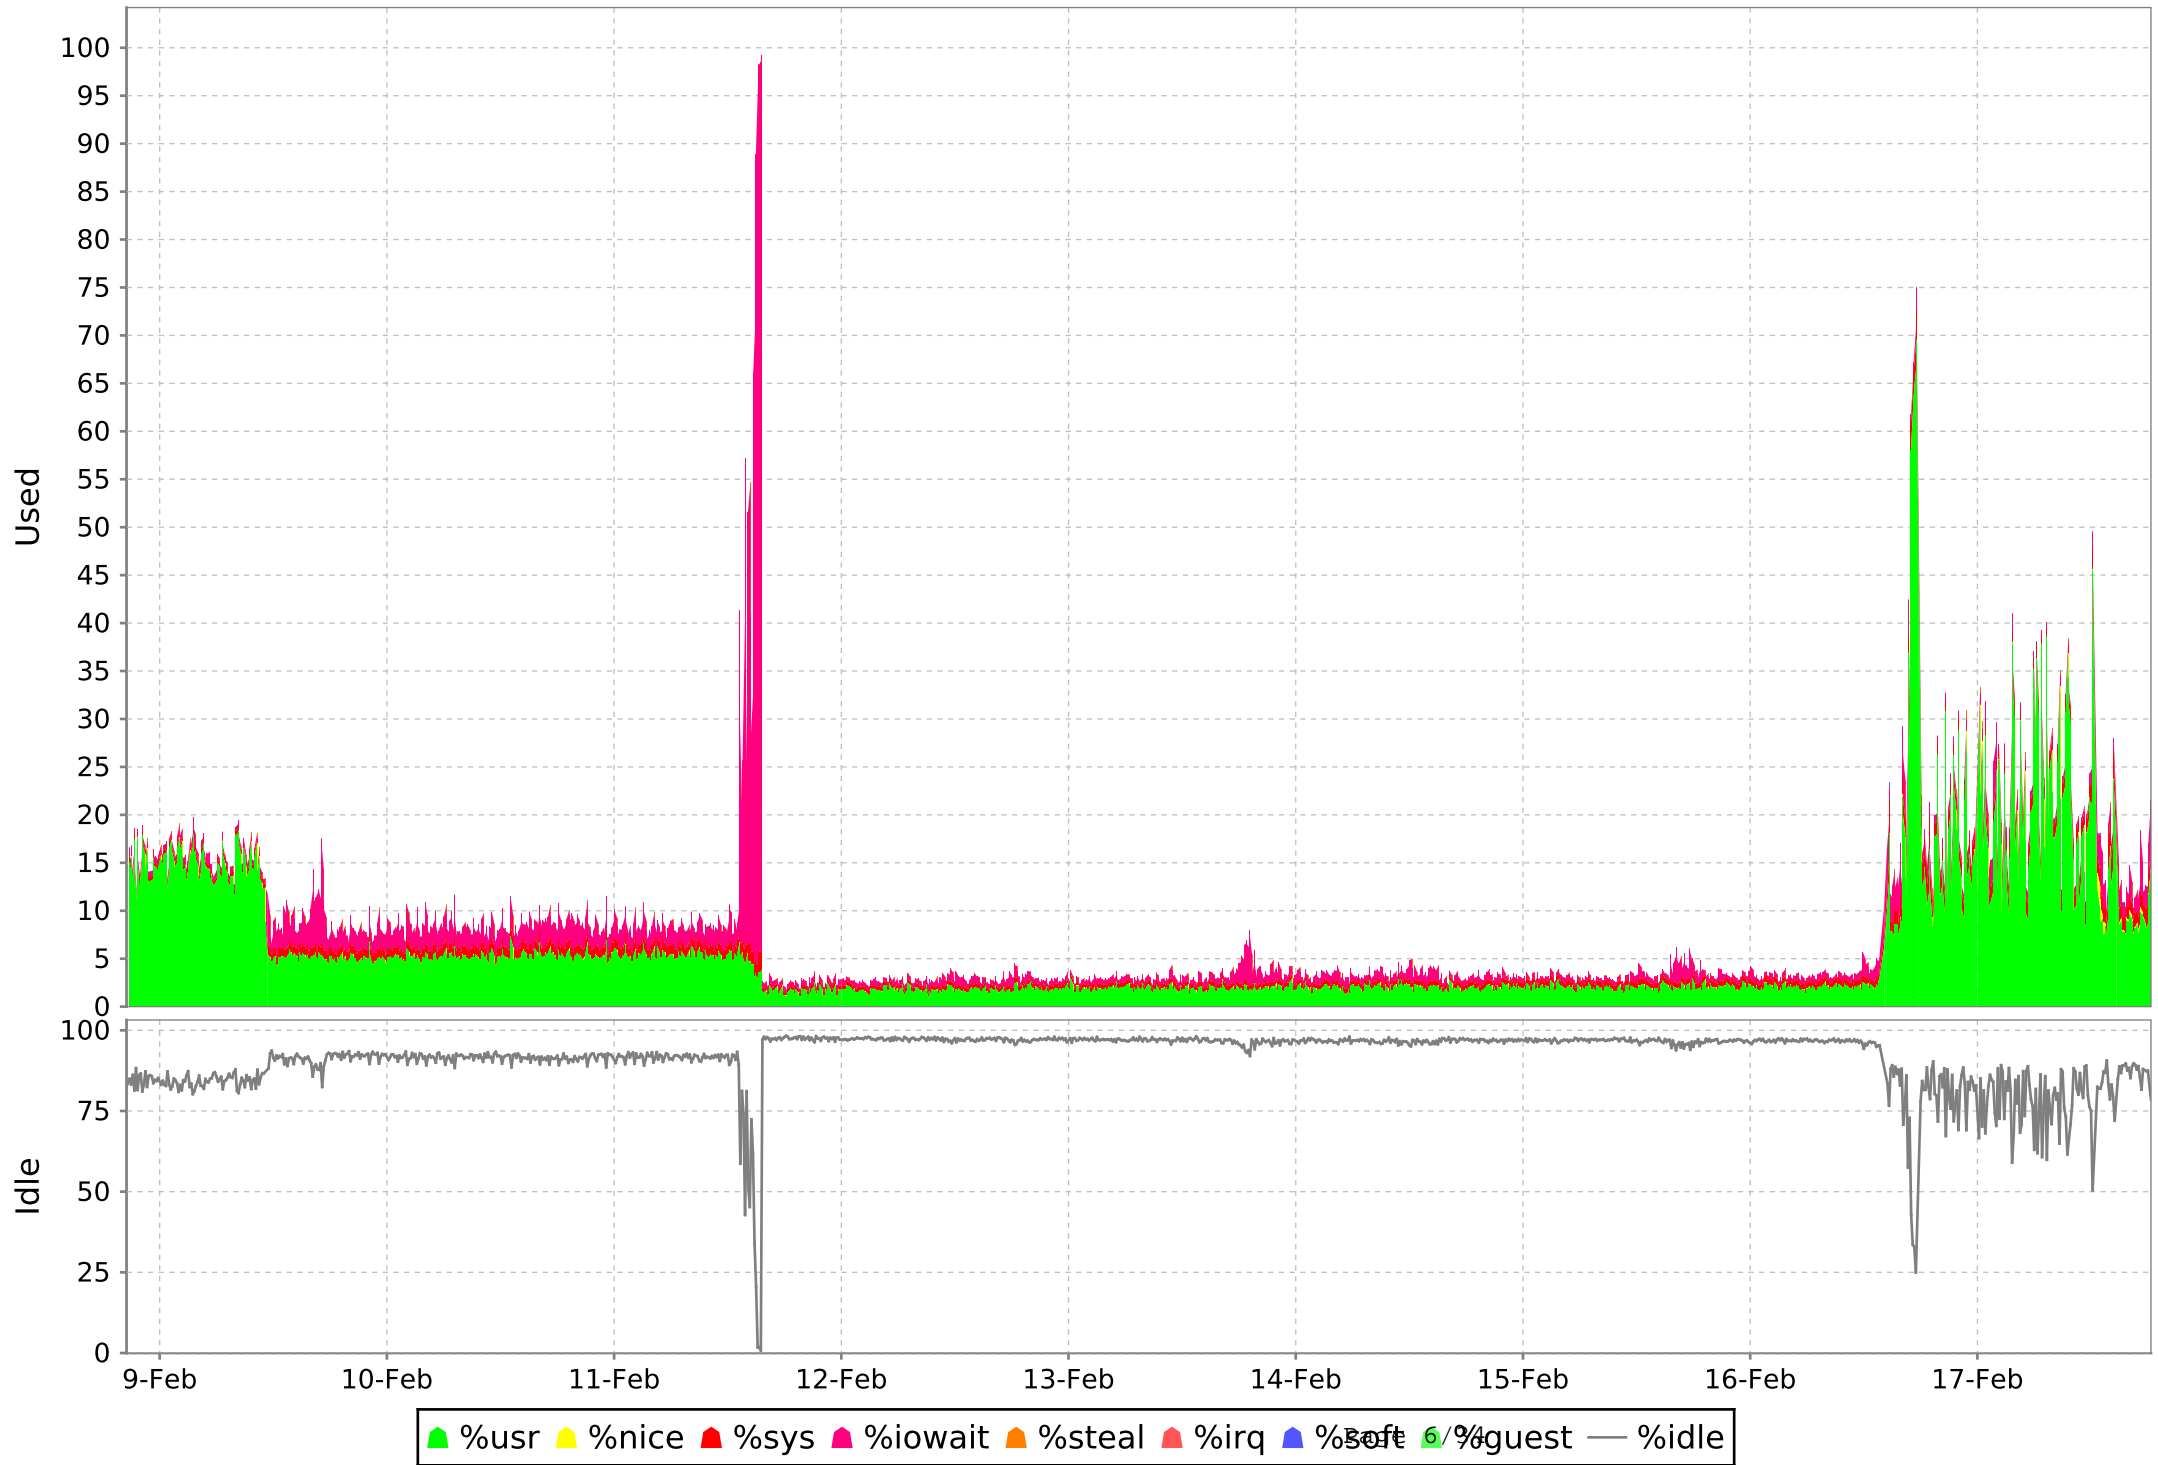

Statistics

On 02/08/17 to 02/17/17

CPU 2

CPU 3

CPU 4

CPU 5

CPU 6

CPU 7

CPU all

Devices dev252-0

— avgrq-sz — avgqu-sz — rd_sec/s — wr_sec/s — await — svctm — tps — %util

Devices dev253-0

— avgrq-sz — avgqu-sz — rd_sec/s — wr_sec/s — await — svctm — tps — %util

Huge Pages

I/O

bread/s bwrtn/s tps rtps pagwtps 34

Interfaces error br0

Interfaces error docker0

Interfaces error eth0

coll/s rxerr/s rxdrop/s rxfram/s rxfifo/s txerr/s rxdrop/s txcarr/s txfifo/s

Interfaces error lo

Interfaces error ovs-system

coll/s rxerr/s rxdrop/s rxfram/s rxfifo/s txerr/s rxdrop/s txcarr/s txfifo/s

Interfaces error tun0

coll/s rxerr/s rxdrop/s rxfram/s rxfifo/s txerr/s rxdrop/s txcarr/s txfifo/s

Interfaces traffic br0

Interfaces traffic docker0

Interfaces traffic eth0

Interfaces traffic io

Interfaces traffic ovs-system