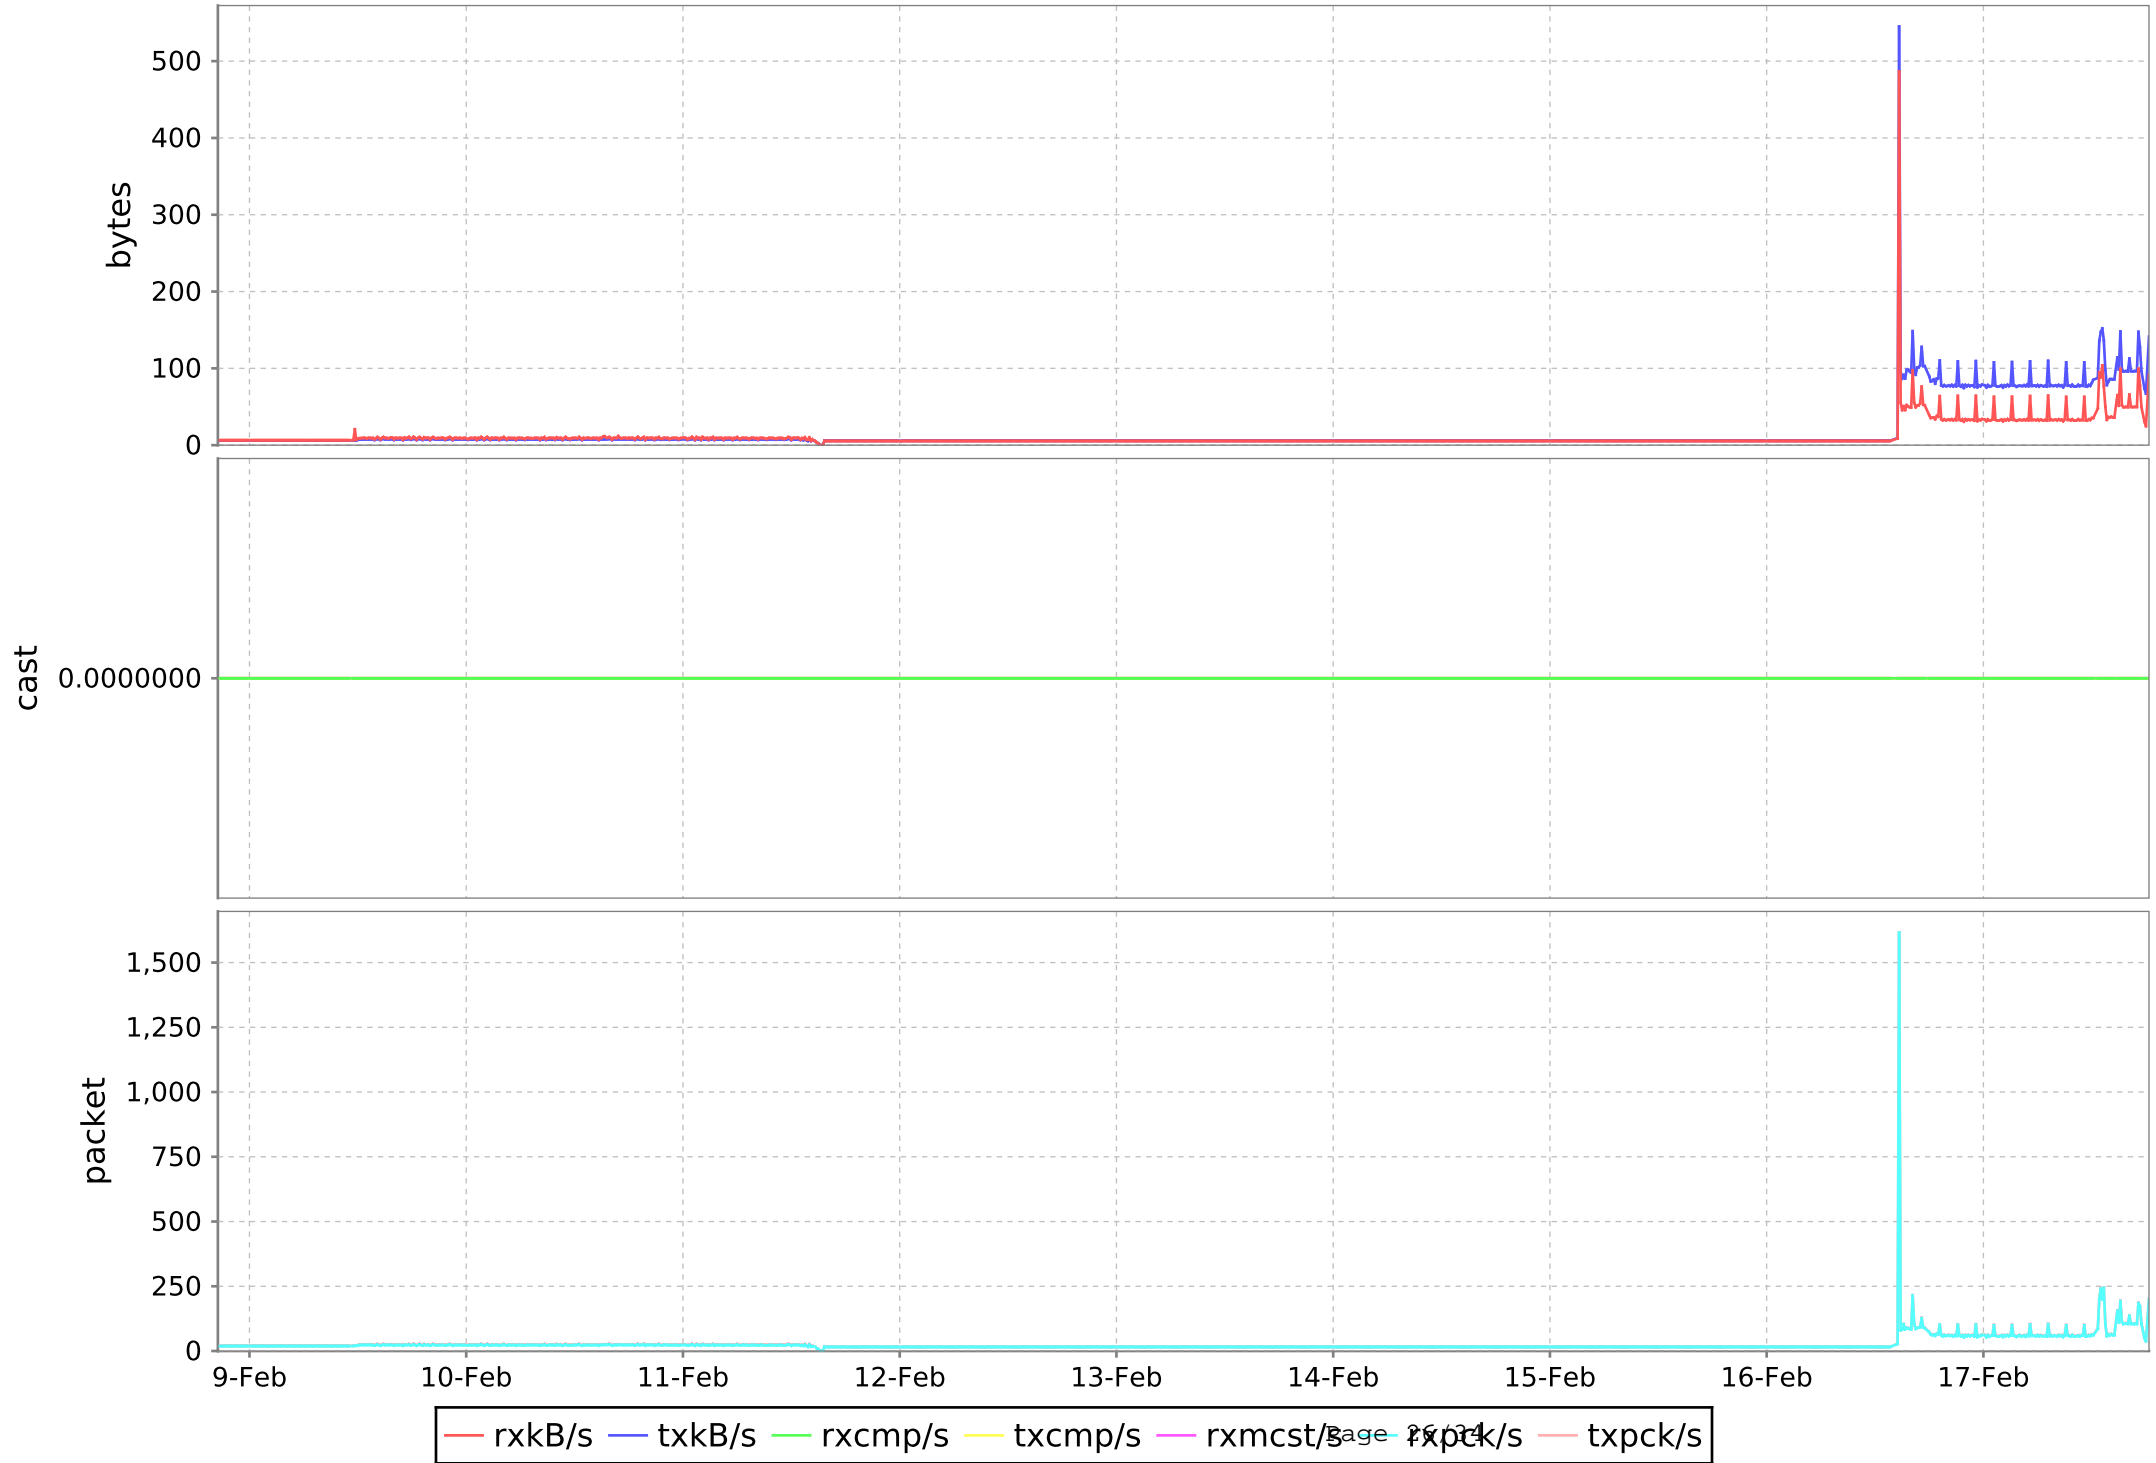

Interfaces error br0

Interfaces error docker0

Interfaces error eth0

coll/s rxerr/s rxdrop/s rxfram/s rxfifo/s txerr/s rxdrop/s txcarr/s txfifo/s

Interfaces error lo

Interfaces error ovs-system

coll/s rxerr/s rxdrop/s rxfram/s rxfifo/s txerr/s rxdrop/s txcarr/s txfifo/s

Interfaces error tun0

coll/s rxerr/s rxdrop/s rxfram/s rxfifo/s txerr/s rxdrop/s txcarr/s txfifo/s

Interfaces traffic br0

Interfaces traffic docker0

Interfaces traffic eth0

Interfaces traffic io

Interfaces traffic ovs-system

Interfaces traffic tun0

KMem

— %memused — %commit — kbmemfree — kbmemused — kbswap — kbcached — kbccommit

KSwap

Load

Page

Paging

Processus

Socket

Swap