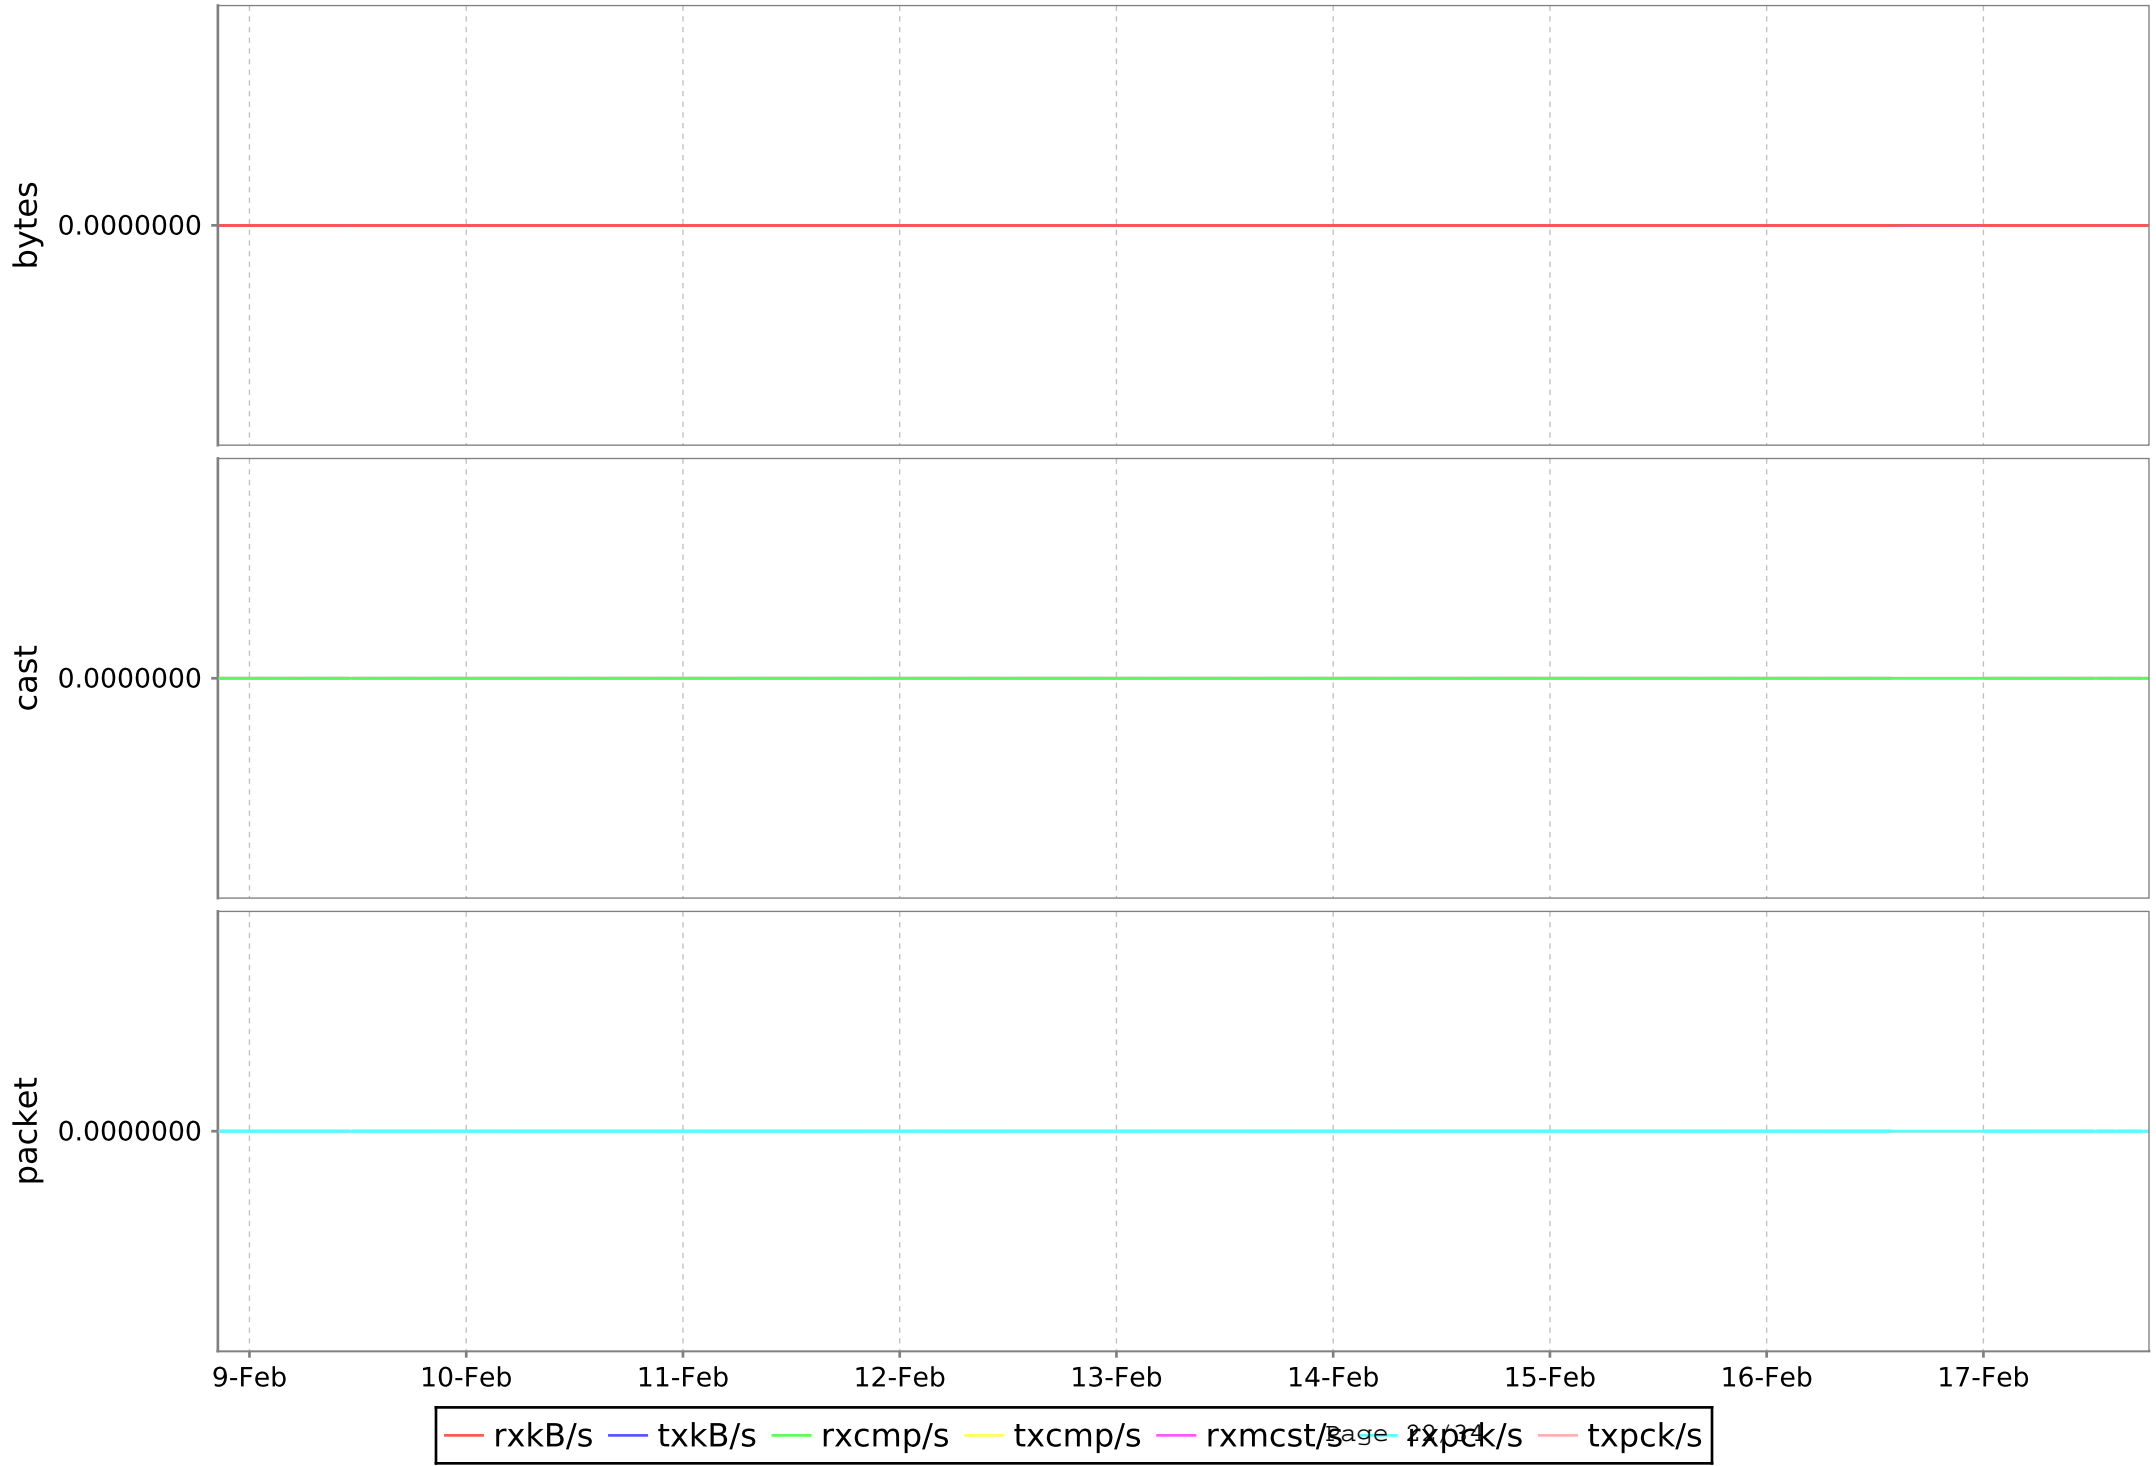

Interfaces error br0

Interfaces error docker0

Interfaces error eth0

coll/s rxerr/s rxdrop/s rxfram/s rxfifo/s txerr/s rxdrop/s txcarr/s txfifo/s

Interfaces error lo

Interfaces error ovs-system

coll/s rxerr/s rxdrop/s rxfram/s rxfifo/s txerr/s rxdrop/s txcarr/s txfifo/s

Interfaces error tun0

coll/s rxerr/s rxdrop/s rxfram/s rxfifo/s txerr/s rxdrop/s txcarr/s txfifo/s

Interfaces traffic br0

Interfaces traffic docker0

Interfaces traffic eth0

Interfaces traffic io

Interfaces traffic ovs-system

Interfaces traffic tun0

KMem

— %memused — %commit — kbmemfree — kbmemused — kbswap — kbcached — kbccommit

KSwap

Load

Page

Paging

Processus

Socket

Swap