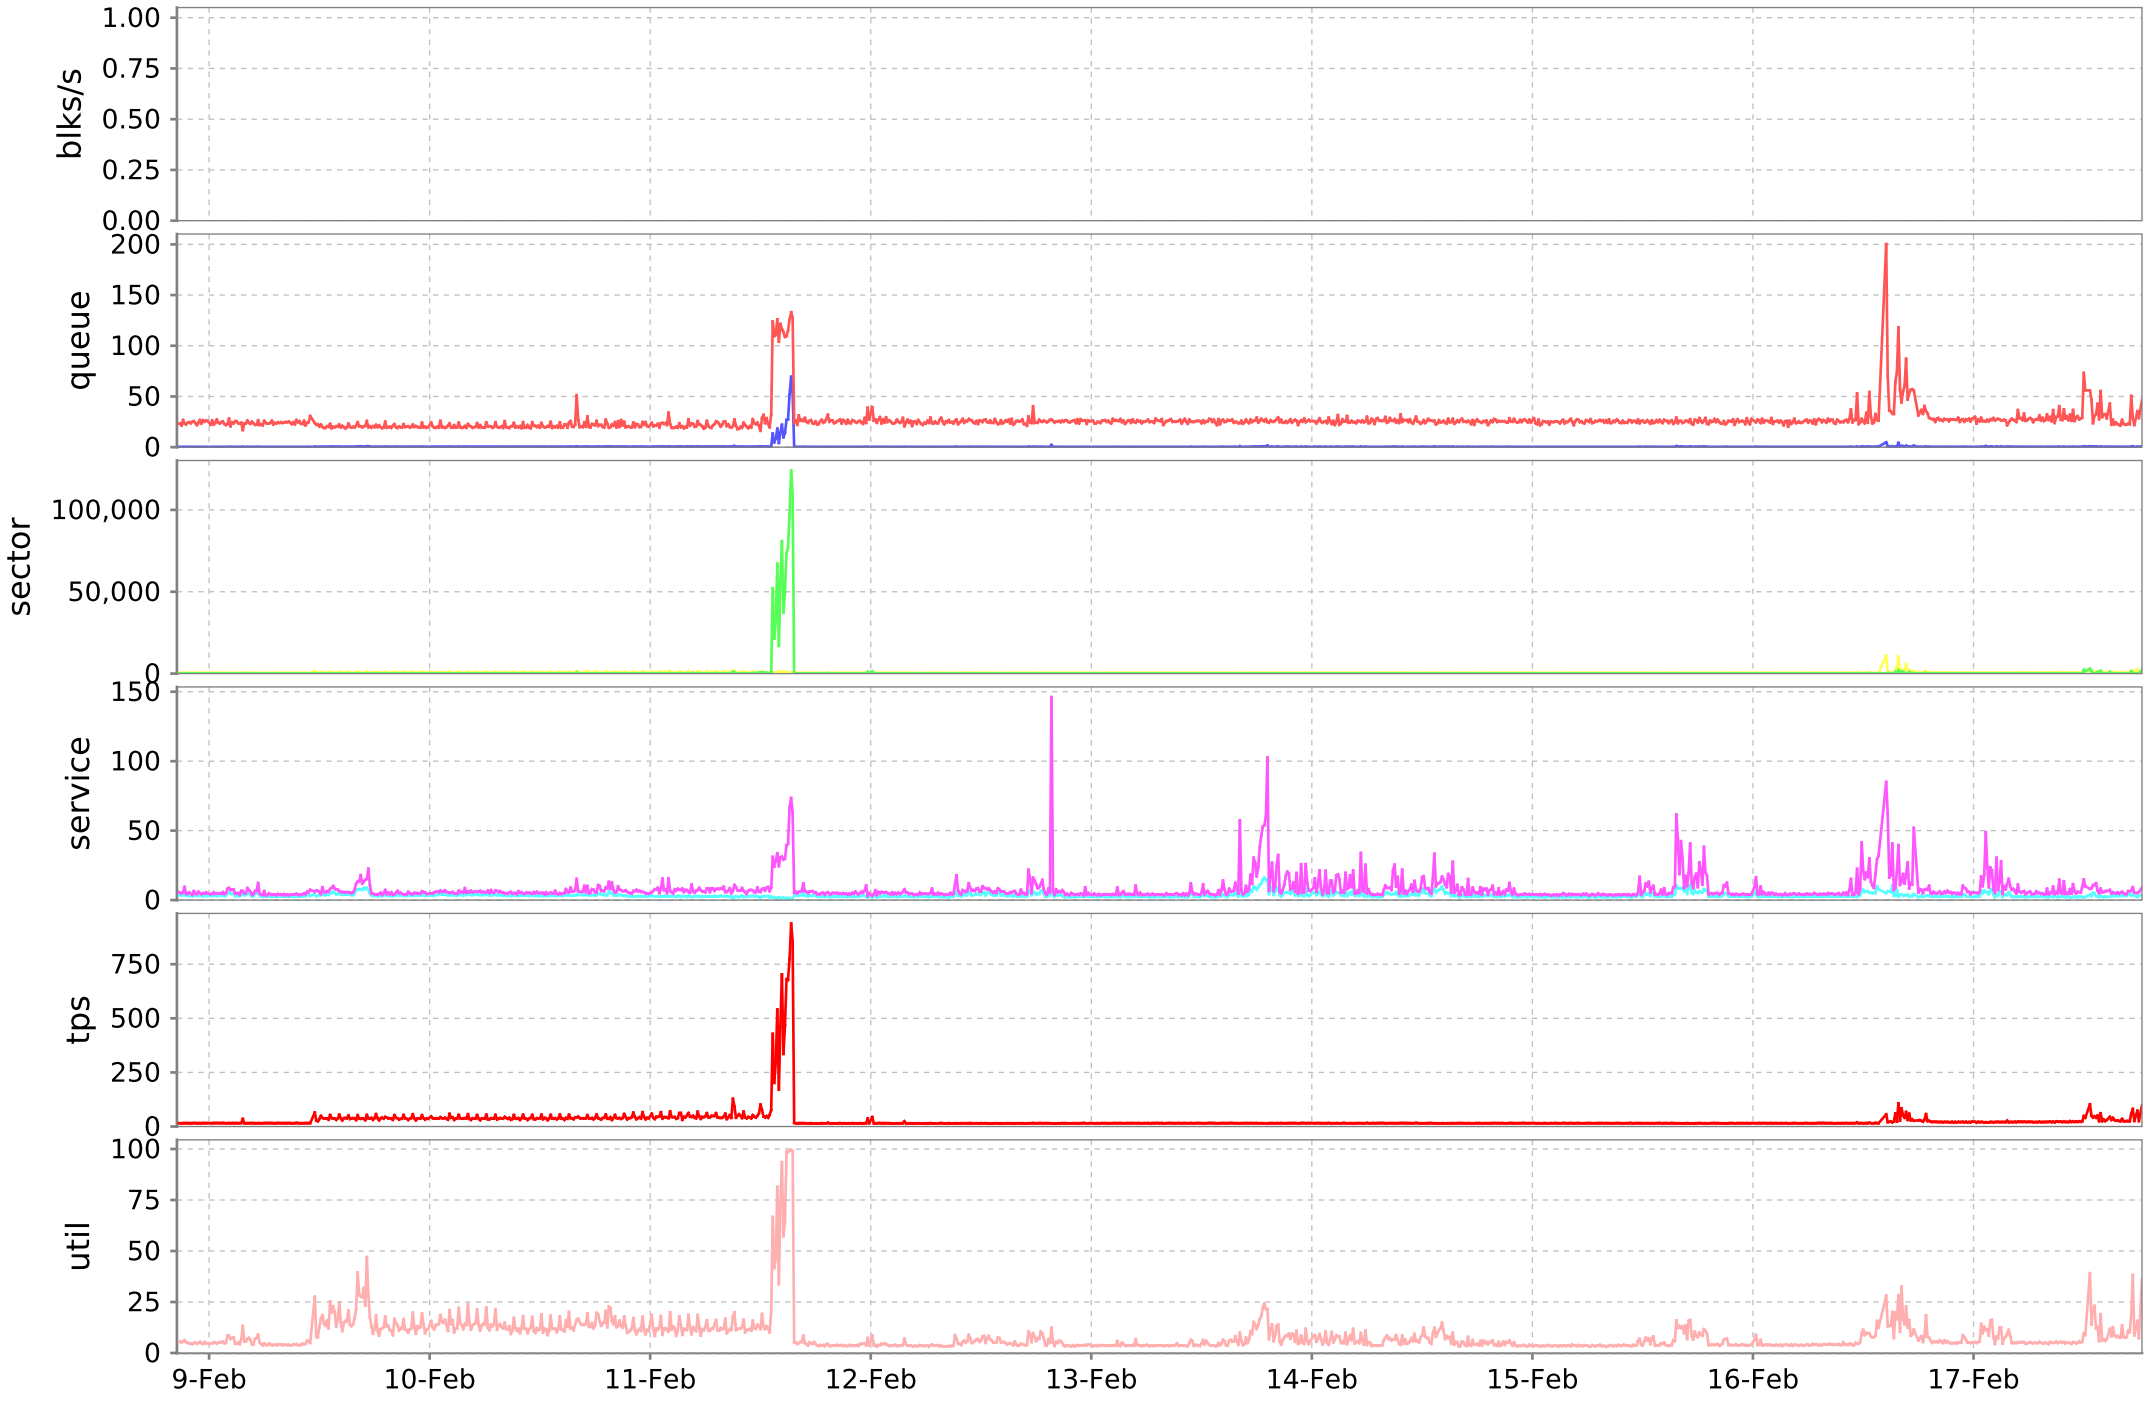

CPU all

Devices dev252-0

— avgrq-sz — avgqu-sz — rd_sec/s — wr_sec/s — await — svctm — tps — %util

Devices dev253-0

— avgrq-sz — avgqu-sz — rd_sec/s — wr_sec/s — await — svctm — tps — %util

Huge Pages

I/O

bread/s bwrtn/s tps rtps pagwtps 34

Interfaces error br0

Interfaces error docker0

Interfaces error eth0

coll/s rxerr/s rxdrop/s rxfram/s rxfifo/s txerr/s rxdrop/s txcarr/s txfifo/s

Interfaces error lo

Interfaces error ovs-system

coll/s rxerr/s rxdrop/s rxfram/s rxfifo/s txerr/s rxdrop/s txcarr/s txfifo/s

Interfaces error tun0

coll/s rxerr/s rxdrop/s rxfram/s rxfifo/s txerr/s rxdrop/s txcarr/s txfifo/s

Interfaces traffic br0

Interfaces traffic docker0

Interfaces traffic eth0

Interfaces traffic io

Interfaces traffic ovs-system

Interfaces traffic tun0

KMem

— %memused — %commit — kbmemfree — kbmemused — kbswap — kbcached — kbccommit

KSwap

Load

Page

Paging

Processus