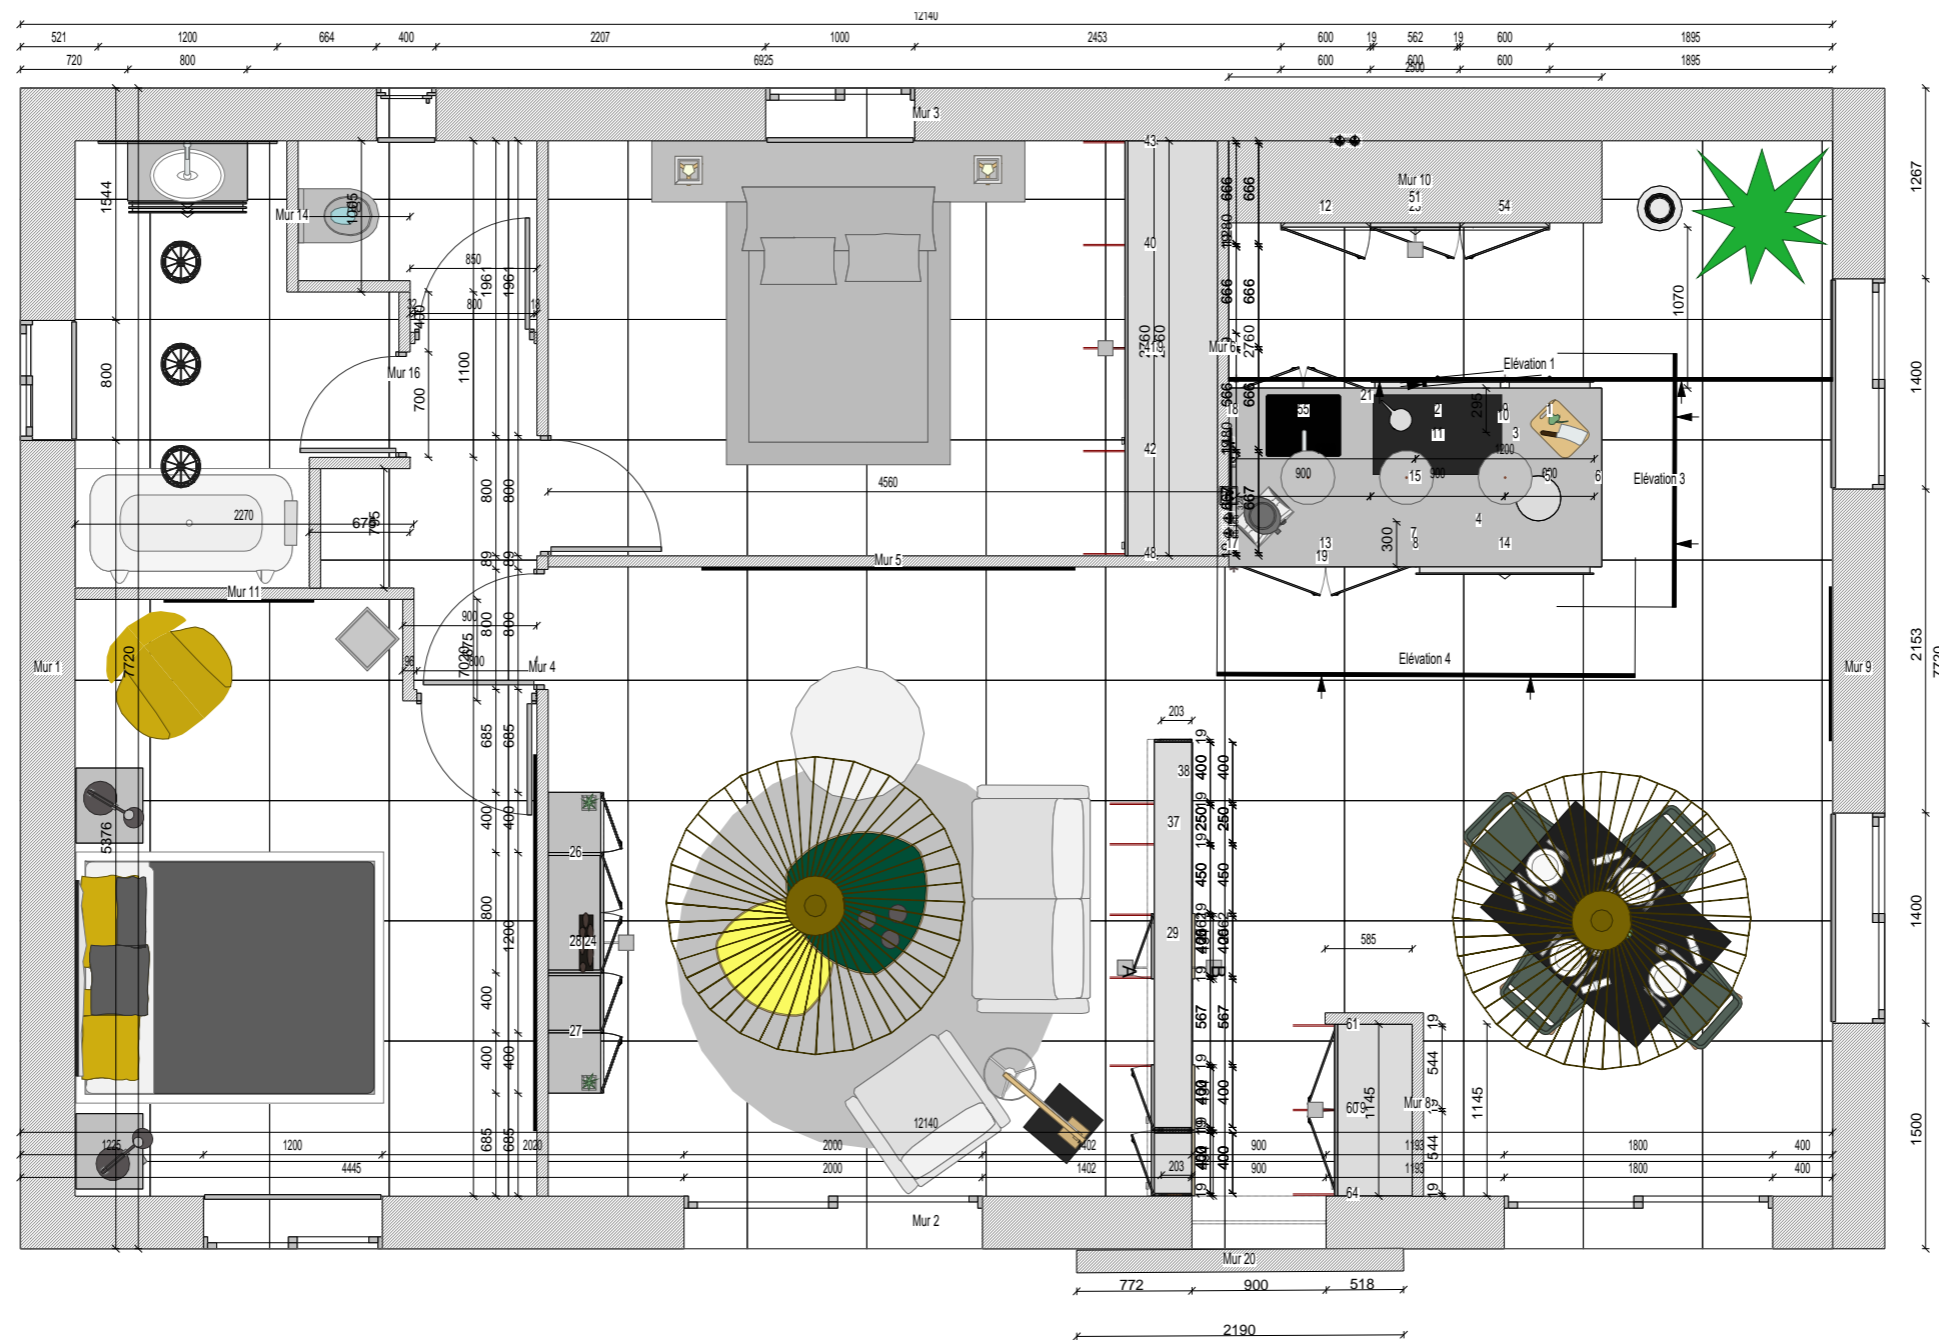

	Vue : Dessus Arcos mat (AR1)	Echelle :		Devis N° : VC20007
SM2	Coloris unis	Format :	Société :	SCHMIDT COP
Type de façade :	Everest	Orientation :	Adresse :	5 Rue Clemenceau -
Coloris façade :	Choix du caisson		Ville :	68660 - LIEPVRE
Choix du caisson :			Contremarque :	APPART Strasbourg

	Vue : Dessus	Echelle :		Devis N° : VC20007
SM2	ARCOS I SUPERMAT (ASM)	Format :	Société :	SCHMIDT COP
Type de décors :	Supermat	Orientation :	Adresse :	5 Rue Clemenceau -
Coloris façade :	Nano everest		Ville :	68660 - LIEPVRE
Coloris chants caisson :	Everest		Contremarque :	APPART Strasbourg