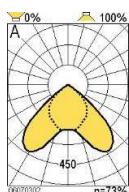

C10-S1 LL

- Minimalistisk og tidløst design
- Utenpåliggende eller nedhengt montering
- Fleksibel lysteknikk
- Enkel montasje

Enkel balansejustering.

Enkelt lysrørskift.

Spesifikasjoner

Utenpåliggende eller nedhengt armatur med design elementer fra C10-serien. Armaturen leveres i hvitlakkert stål med hvite kunststoff endestykker, leveres på forespørsel i sølvgrå utførelse RAL 9006.