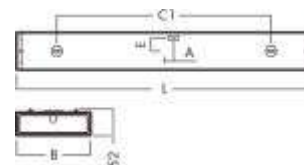

C10-S1 LL

- Minimalistisk og tidløst design
- Utenpåliggende eller nedhengt montering
- Fleksibel lysteknikk
- Enkel montasje

Enkel balansejustering.

Enkelt lysrørskift.

Spesifikasjoner

Utenpåliggende eller nedhengt armatur med design elementer fra C10-serien. Armaturen leveres i hvitlakkert stål med hvite kunststoff endestykker, leveres på forespørsel i sølvgrå utførelse RAL 9006.

Optikken har fjærløsning og kan hengesles under rørskifte/montasje. Leveres i to moduler, 150 og 225.

Lyskilder

For T5 lyskilder i både HE (High Efficiency) og HO (High Output) utførelse med 1 eller 2 lysrør. Lysrør kan leveres ferdig montert.

Forkobling

Armaturen leveres med elektronisk forkobling (HF) eller DALI. Kan også leveres med analog dimming 1-10V (HFDa) eller digital dimming DSI (HFDd) på forespørsel.

Montering

Armaturen monteres direkte i tak eller på kabelskinne. Alternativt nedhengt ved hjelp av balansevekt og flere standard opphengsett som bestilles separat. Wire-oppheng og kabeloppheng bestilles hver for seg.

Tilkobling

Tilkobling gjennom baksiden av overdel eller gjennom endestykker. Leveres med 5-polet innstikksklemme 2 x 2,5 mm.

LL

Glamox lav luminans "Softlight" optikk, type LL, for T5 lysrør designet for enkelt renhold og god avblending.