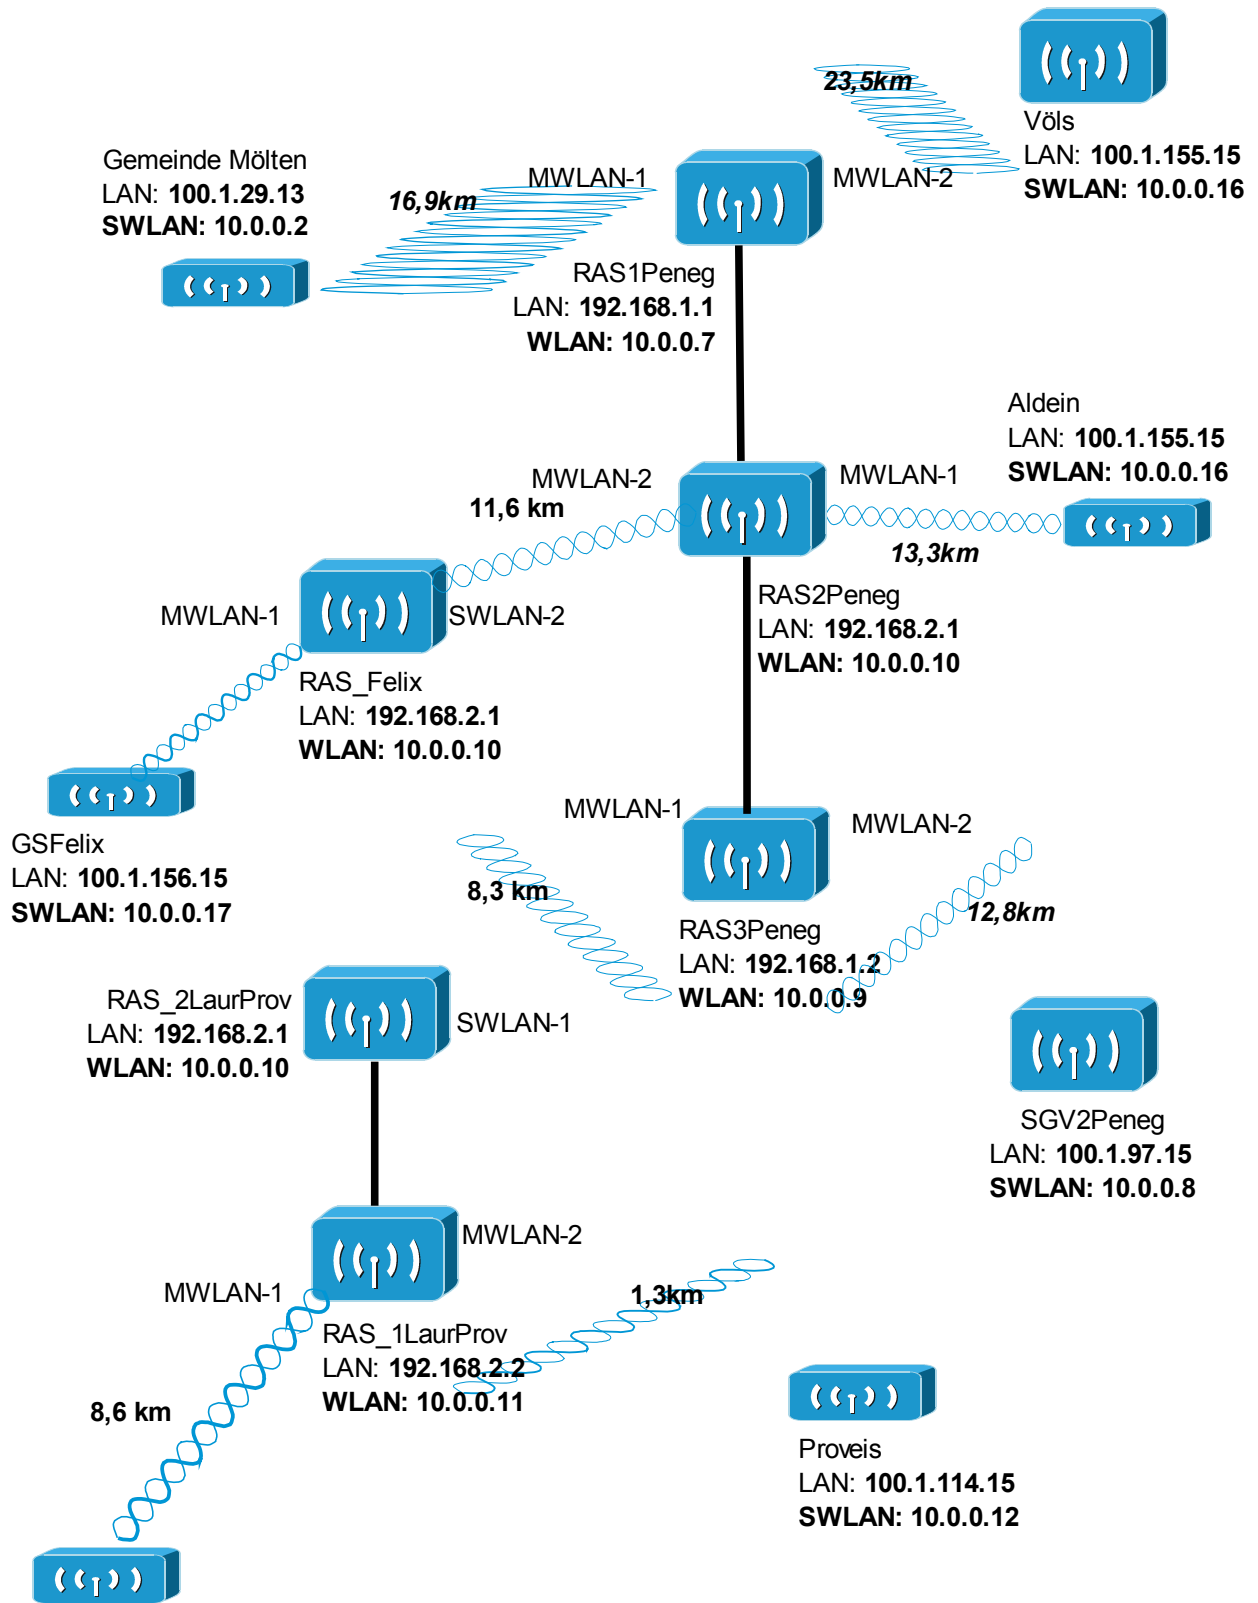

# SGV Penegal - Völs- Mölten - Aldein - Laurein - Proveis - StFelix

25.10.2007

**Gemeinden:** 1.Laurein 2.Proveis, 3.Felix, 4.Aldein, Kurtatsch+Ah, Montan, Tramin+Ah+Klär, 5.Mölten+Ah, Hafling, Vöran, Tisens+Ah, Garagzon, (Völlan), 6.Völs+Ah, Barbian, Villanders+Ah, Waidbruck  
 Gesamt: 23 Körperschaften