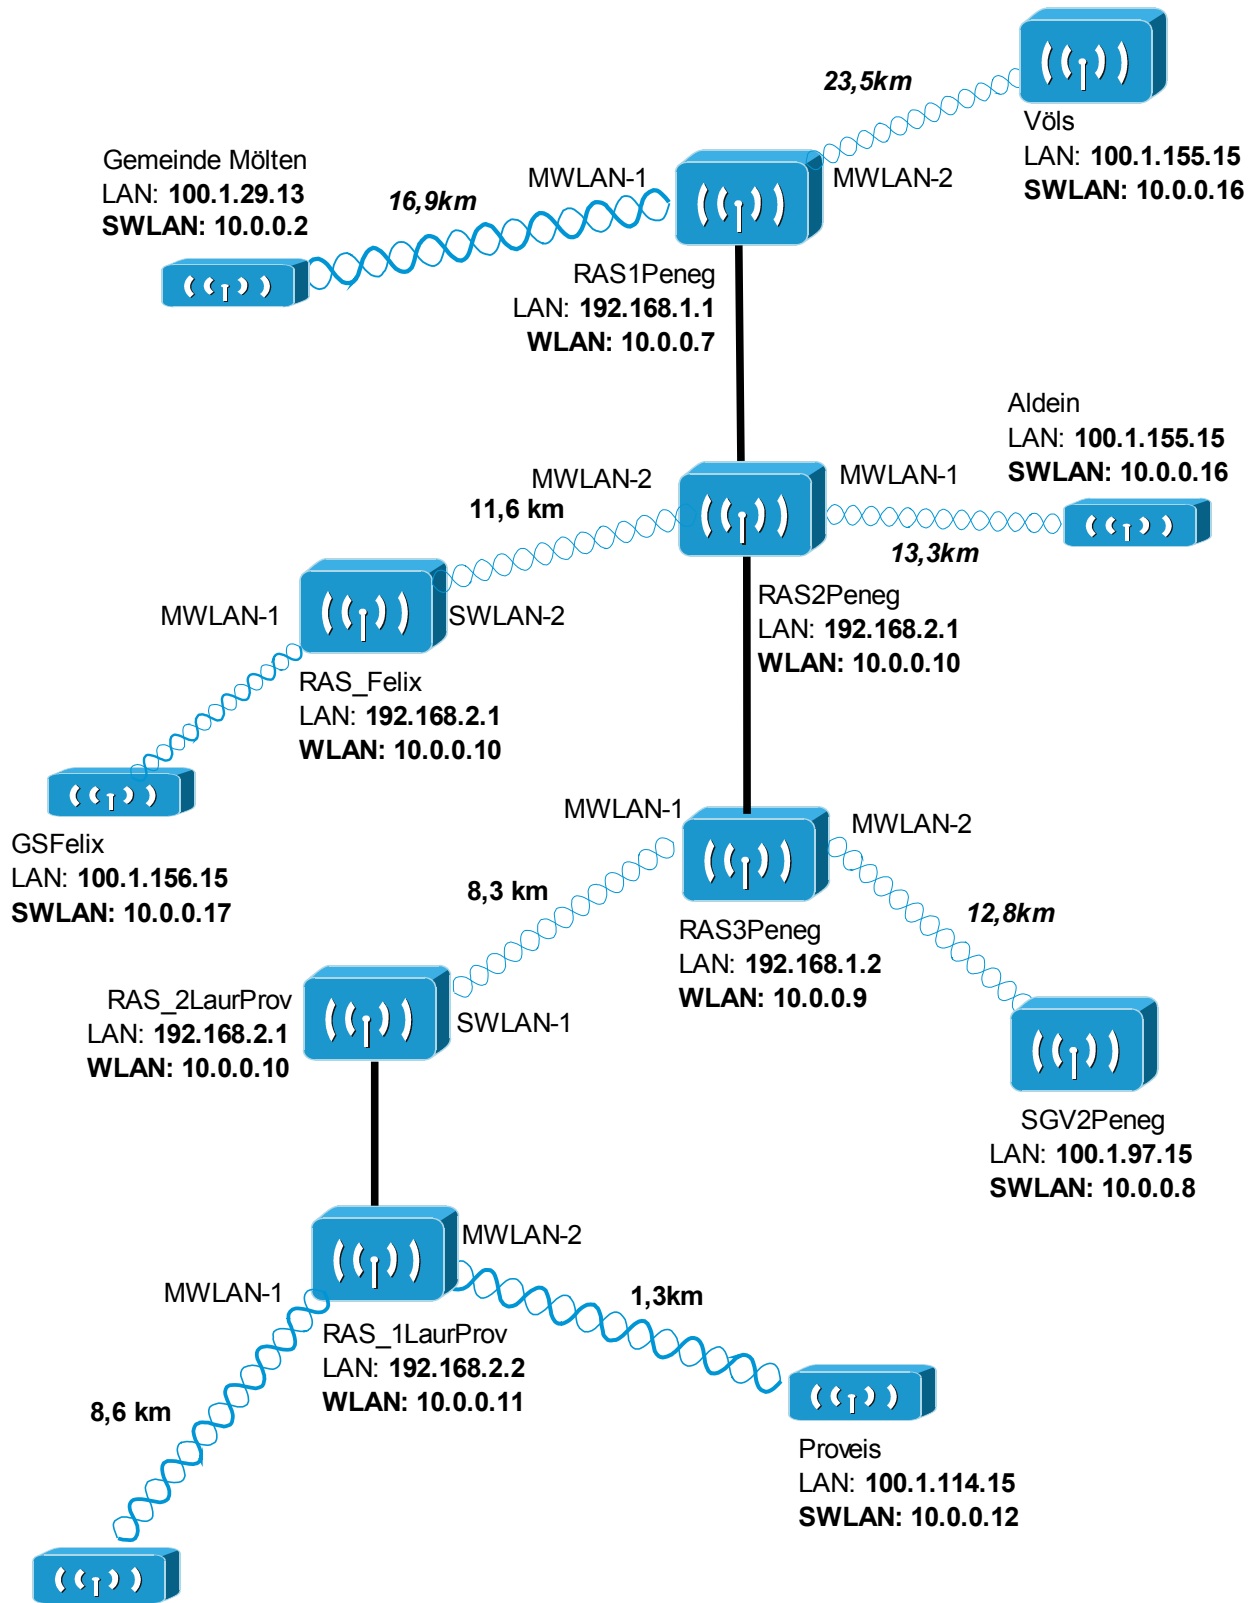

SGV Penegal - Völs- Mölten - Aldein - Laurein - Proveis - StFelix

25.10.2007

Laurein
LAN: 100.1.16.15
SWLAN: 10.0.0.13

Gemeinden: 1.Laurein 2.Proveis, 3.Felix, 4.Aldein, Kurtatsch+Ah, Montan, Tramin+Ah+Klär, 5.Mölten+Ah, **Hafling**, Vöran, Tisens+Ah, Garagzon, (Völlan), 6.Völs+Ah, Barbian, Villanders+Ah, Waidbruck
Gesamt: 23 Körperschaften