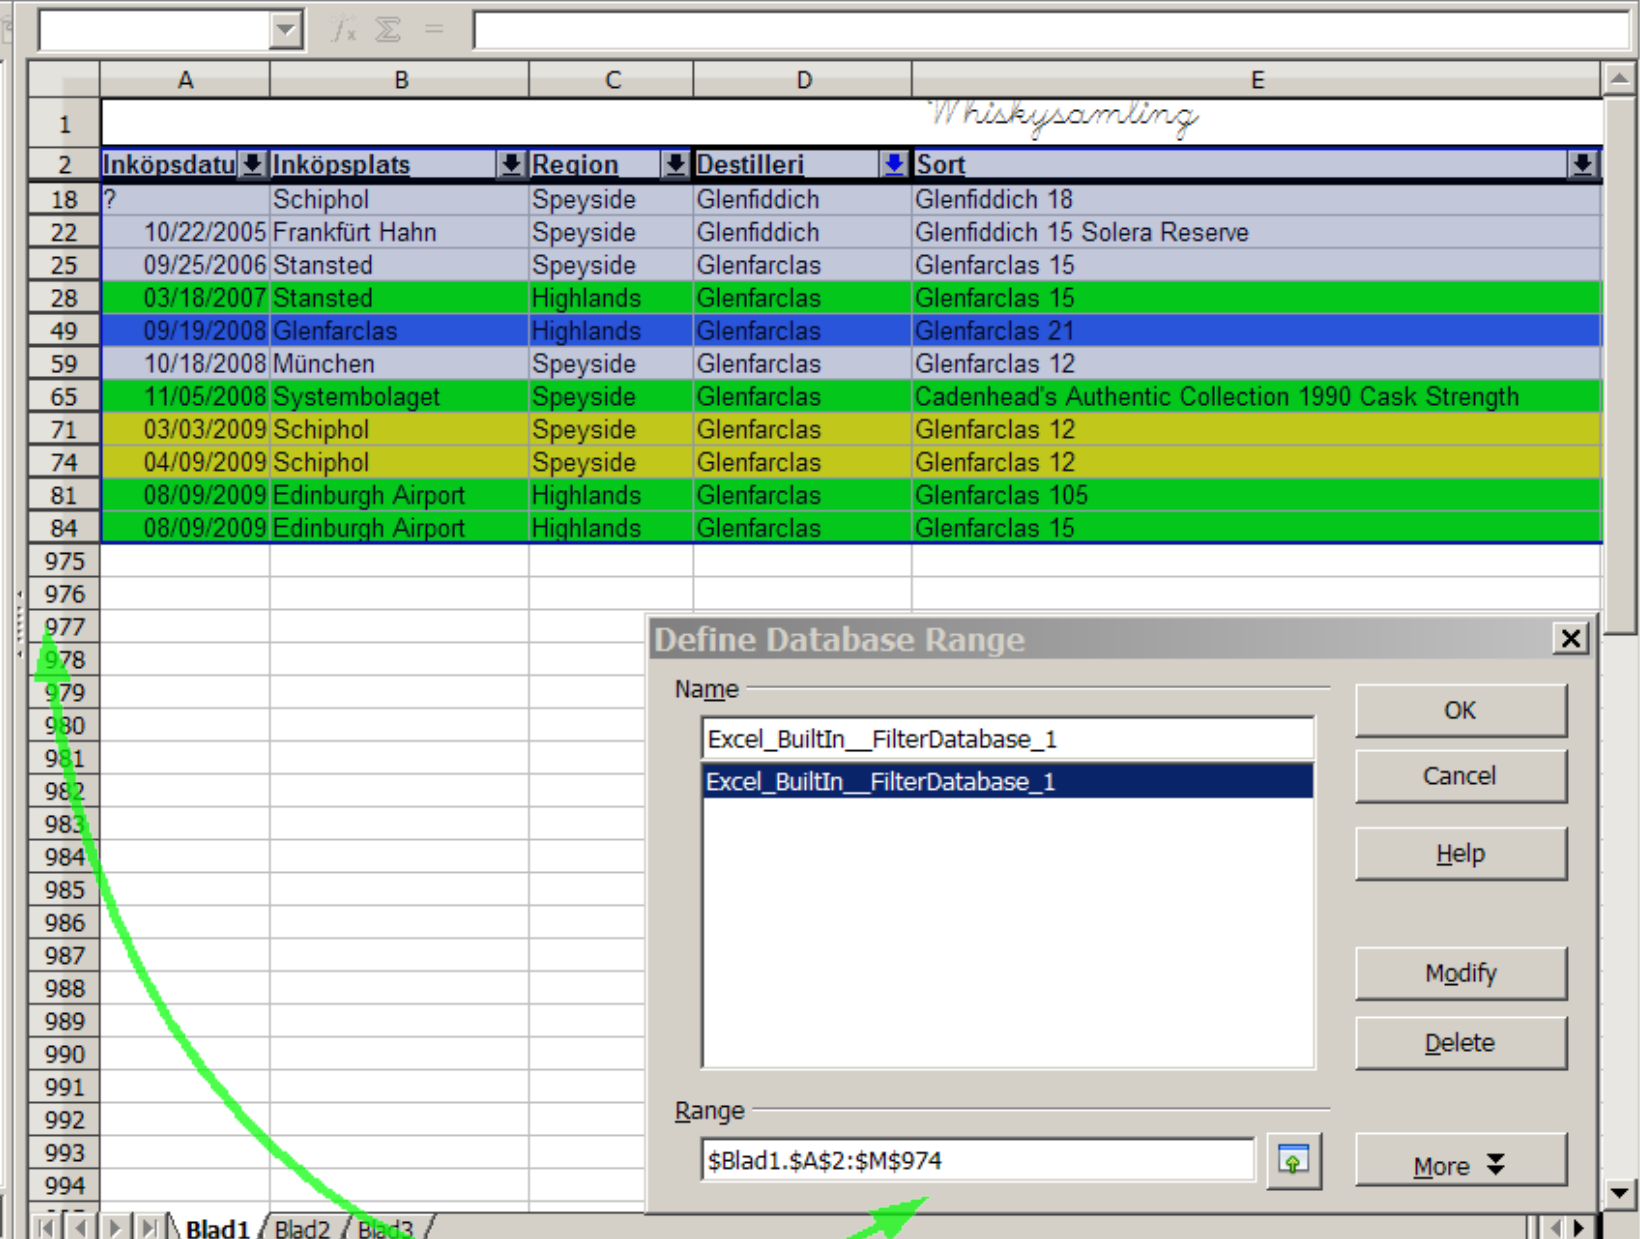

Define Database Range

Name

- Excel_BuiltIn_FilterDatabase_1
- Excel_BuiltIn_FilterDatabase_1

Range

\$Blad1.\$A\$2:\$M\$74

Buttons: OK, Cancel, Help, Modify, Delete, More

Column

Row

Column
Row

Sh
Ra
Da
Li
Gr
Ol
Co
Dr

Define Database Range

Name

Excel_BuiltIn_FilterDatabase_1

Excel_BuiltIn_FilterDatabase_1

Range

\$Blad1.\$A\$2:\$M\$974

OK
Cancel
Help
Modify
Delete
More

Unfor Kopieren

Arial 10

Spalte I
 Zeile 20

- Tabellen
- Bereichsname
- Datenbankbere
- Verknüpfte Ber
- Grafiken
- OLE-Objekte
- Notizen
- Zeichenobjekte

	A	B	C	D	E	F	G	H	I	J	K	L
1	Total products											
2	Engineering samples					QC						
3	First	Second	Third	Fourth	Test Engineer	Test Date	Lot Date	Sample date	QC person			
4	Frame	Screw	Thing	Liquid	Hu	12.10.10	06.05.10	01.04.10	Hu			
5	Screw	Frame	Thing	Liquid	Wu	13.10.10	07.05.10	02.04.10	Wu			
6	Thing	Screw	Frame	Thing	Du	14.10.10	08.05.10	03.04.10	Du			
7	Liquid	Thing	Screw	Frame	Ju	15.10.10	09.05.10	04.04.10	Ju			
8	Liquid	Liquid	Screw	Screw	Bu	16.10.10	10.05.10	05.04.10	Bu			
9	Thing	Screw	Frame	Thing	Fu	17.10.10	11.05.10	06.04.10	Fu			
10	Screw	Frame	Thing	Liquid	Ru	18.10.10	12.05.10	07.04.10	Ru			
11	Frame	Liquid	Liquid	Liquid	Su	19.10.10	13.05.10	08.04.10	Su			
12												
13												
14												
15												
16												
17												
18												
19												
20												
21												
22												
23												
24												
25												
26												
27												
28												
29												
30												