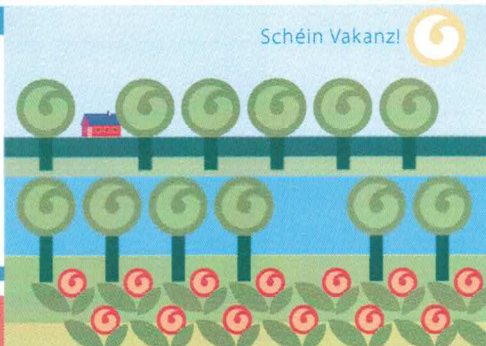

AIKI•GONG

AIKIDO CLUB LUXEMBOURG

2014

JUIN

1st

Derniers cours

Adultes:	Lundi	30.06.14
Enfants:	Jeudi	26.06.14

Schëin Vakanz!

Reprise des cours

Adultes:	Lundi	01.09.14
Enfants:	Jeudi	18.09.14

Dates à retenir !

2014

Stage des 3 Frontières 2014

04/05/06 Juillet B-Aubange
Tissier / Leclerre / Burnay
www.aiki-do.eu

Dany Leclerre

Ve 10.10.14 Coque
Sa 11.10.14 Coque