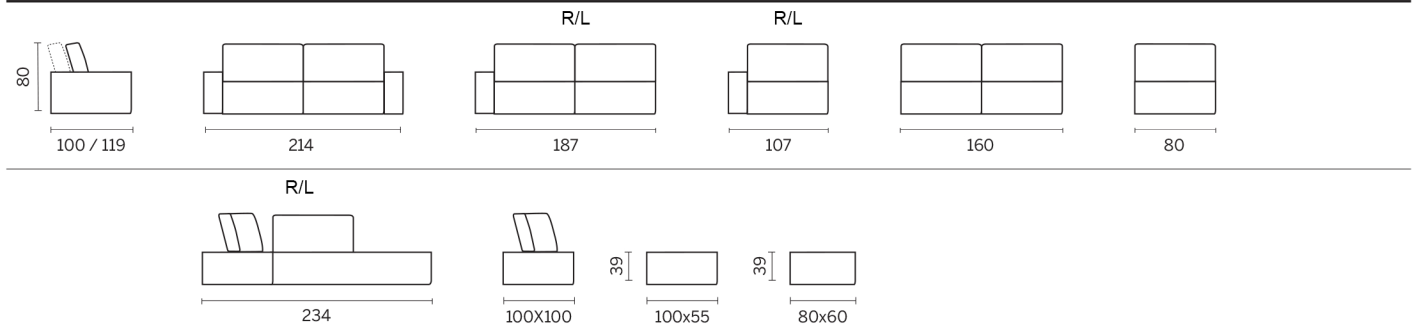

	Дължина / L	Дълбочина / D	Височина / H
Диван/Sofa	214	100/119	80
Страничен диван R-L/One arm sofa R-L	187	100/119	80
Страничен фотьойл R-L/One arm chair R-L	107	100/119	80
Ъглова меридиана R-L/Corner meridienne R-L	100/119	234	80
Ъгъл/Corner	100	100	80
Елемент/Armless element	160	100/119	80
Елемент/Armless element	80	100/119	80
Табуретка/Footstool	100	55	39
Табуретка/Footstool	80	60	39

DIAPASON

DIAPASON

Табуретка/Footstool
100/55/39

Елемент/
Armless element
160/100-119/80

Ъглова меридиана/
Corner meridienne
100-119/234/80

Елемент/
Armless element
80/100-119/80

Ъгъл/Corner
100/100/80

Елемент/
Armless element
160/100-119/80

Ъгъл/Corner
100/100/80

Страничен диван/
One arm sofa
187/100-119/80

Страничен диван/
One arm sofa
187/100-119/80

Ъгъл/Corner
100/100/80

Елемент/
Armless element
160/100-119/80

Ъгъл/Corner
100/100/80

Страничен диван/
One arm sofa
187/100-119/80