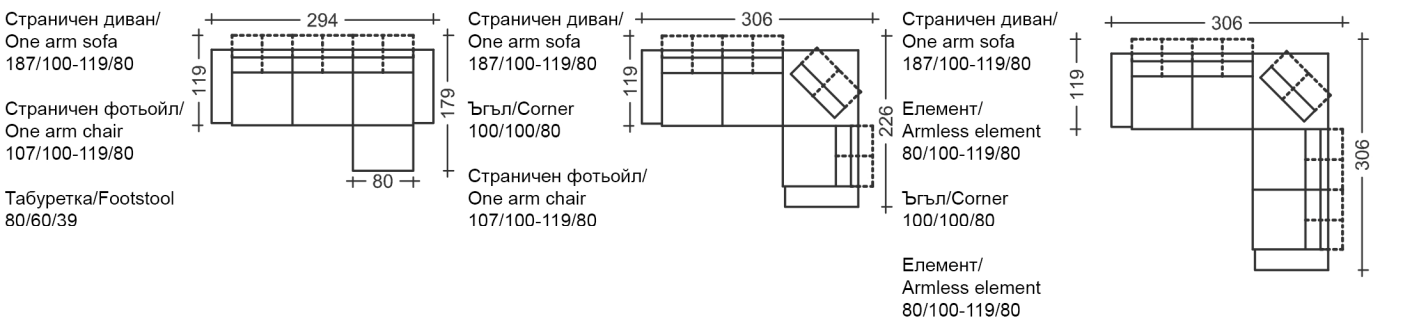

DIAPASON

Структура от масивна дървесина и метал, възглавници за седане и облягане от формована недеформируема пенополиуретанова пяна с покритие от естествен антиалергично обработен гъши пух. Вътрешна конструкция от кръстосани еластични колани. Механизъм Relax за движение на възглавницата за облягане в две положения. Изпълнява се в дамаска, Alcantara® и естествена кожа. Напълно сменяеми калъфи при изпълнение в дамаска, при изпълнение в кожа – само на възглавниците за облягане. Няма възможност за вграждане на легло.

	Дължина / L	Дълбочина / D	Височина / H
Диван/Sofa	214	100/119	80
Страничен диван R-L/One arm sofa R-L	187	100/119	80
Страничен фотьойл R-L/One arm chair R-L	107	100/119	80
Ъглова меридиана R-L/Corner meridienne R-L	100/119	234	80
Ъгъл/Corner	100	100	80
Елемент/Armless element	160	100/119	80
Елемент/Armless element	80	100/119	80
Табуретка/Footstool	100	55	39
Табуретка/Footstool	80	60	39

DIAPASON

DIAPASON

Табуретка/Footstool
100/55/39

Елемент/
Armless element
160/100-119/80

Ъглова меридиана/
Corner meridienne
100-119/234/80

Елемент/
Armless element
80/100-119/80

Ъгъл/Corner
100/100/80

Елемент/
Armless element
160/100-119/80

Ъгъл/Corner
100/100/80

Страничен диван/
One arm sofa
187/100-119/80

Страничен диван/
One arm sofa
187/100-119/80

Ъгъл/Corner
100/100/80

Елемент/
Armless element
160/100-119/80

Ъгъл/Corner
100/100/80

Страничен диван/
One arm sofa
187/100-119/80