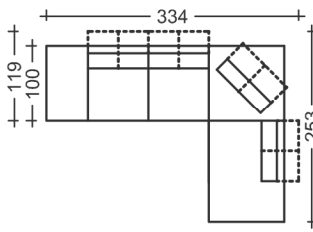

	Дължина / L	Дълбочина / D	Височина / H
Диван/Sofa	214	100/119	80
Страничен диван R-L/One arm sofa R-L	187	100/119	80
Страничен фотьойл R-L/One arm chair R-L	107	100/119	80
Ъглова меридиана R-L/Corner meridienne R-L	100/119	234	80
Ъгъл/Corner	100	100	80
Елемент/Armless element	160	100/119	80
Елемент/Armless element	80	100/119	80
Табуретка/Footstool	100	55	39
Табуретка/Footstool	80	60	39

DIAPASON

DIAPASON

Табуретка/Footstool
100/55/39

Елемент/
Armless element
160/100-119/80

Ъглова меридиана/
Corner meridienne
100-119/234/80

Елемент/
Armless element
80/100-119/80

Ъгъл/Corner
100/100/80

Елемент/
Armless element
160/100-119/80

Ъгъл/Corner
100/100/80

Страничен диван/
One arm sofa
187/100-119/80

Страничен диван/
One arm sofa
187/100-119/80

Ъгъл/Corner
100/100/80

Елемент/
Armless element
160/100-119/80

Ъгъл/Corner
100/100/80

Страничен диван/
One arm sofa
187/100-119/80