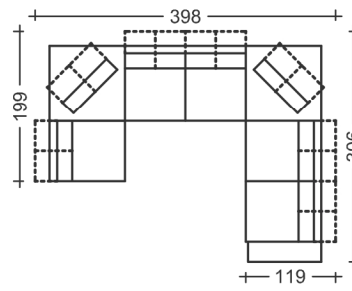

	Дължина / L	Дълбочина / D	Височина / H
Диван/Sofa	214	100/119	80
Страничен диван R-L/One arm sofa R-L	187	100/119	80
Страничен фотьойл R-L/One arm chair R-L	107	100/119	80
Ъглова меридиана R-L/Corner meridienne R-L	100/119	234	80
Ъгъл/Corner	100	100	80
Елемент/Armless element	160	100/119	80
Елемент/Armless element	80	100/119	80
Табуретка/Footstool	100	55	39
Табуретка/Footstool	80	60	39

DIAPASON

DIAPASON

Табуретка/Footstool
100/55/39

Елемент/
Armless element
160/100-119/80

Ъглова меридиана/
Corner meridienne
100-119/234/80

Елемент/
Armless element
80/100-119/80

Ъгъл/Corner
100/100/80

Елемент/
Armless element
160/100-119/80

Ъгъл/Corner
100/100/80

Страничен диван/
One arm sofa
187/100-119/80

Страничен диван/
One arm sofa
187/100-119/80

Ъгъл/Corner
100/100/80

Елемент/
Armless element
160/100-119/80

Ъгъл/Corner
100/100/80

Страничен диван/
One arm sofa
187/100-119/80