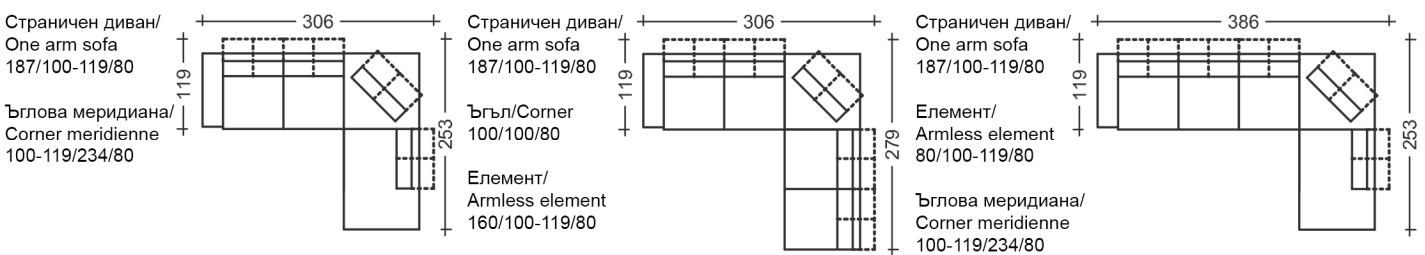

DIAPASON

Структура от масивна дървесина и метал, възглавници за седане и облягане от формована недеформируема пенополиуретанова пяна с покритие от естествен антиалергично обработен гъши пух. Вътрешна конструкция от кръстосани еластични колани. Механизъм Relax за движение на възглавницата за облягане в две положения. Изпълнява се в дамаска, Alcantara® и естествена кожа. Напълно сменяеми калъфи при изпълнение в дамаска, при изпълнение в кожа – само на възглавниците за облягане. Няма възможност за вграждане на легло.

	Дължина / L	Дълбочина / D	Височина / H
Диван/Sofa	214	100/119	80
Страничен диван R-L/One arm sofa R-L	187	100/119	80
Страничен фотьойл R-L/One arm chair R-L	107	100/119	80
Ъглова меридиана R-L/Corner meridienne R-L	100/119	234	80
Ъгъл/Corner	100	100	80
Елемент/Armless element	160	100/119	80
Елемент/Armless element	80	100/119	80
Табуретка/Footstool	100	55	39
Табуретка/Footstool	80	60	39

DIAPASON

DIAPASON

Табуретка/Footstool
100/55/39

Елемент/
Armless element
160/100-119/80

Ъглова меридиана/
Corner meridienne
100-119/234/80

Елемент/
Armless element
80/100-119/80

Ъгъл/Corner
100/100/80

Елемент/
Armless element
160/100-119/80