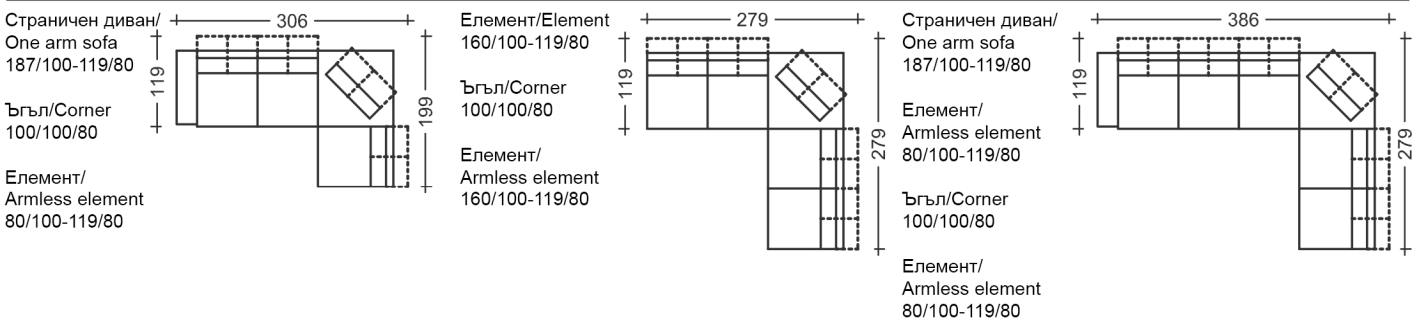

	Дължина / L	Дълбочина / D	Височина / H
Диван/Sofa	214	100/119	80
Страничен диван R-L/One arm sofa R-L	187	100/119	80
Страничен фотьойл R-L/One arm chair R-L	107	100/119	80
Ъглова меридиана R-L/Corner meridienne R-L	100/119	234	80
Ъгъл/Corner	100	100	80
Елемент/Armless element	160	100/119	80
Елемент/Armless element	80	100/119	80
Табуретка/Footstool	100	55	39
Табуретка/Footstool	80	60	39

DIAPASON

DIAPASON

Табуретка/Footstool
100/55/39

Елемент/
Armless element
160/100-119/80

Ъглова меридиана/
Corner meridienne
100-119/234/80

Елемент/
Armless element
80/100-119/80

Ъгъл/Corner
100/100/80

Елемент/
Armless element
160/100-119/80