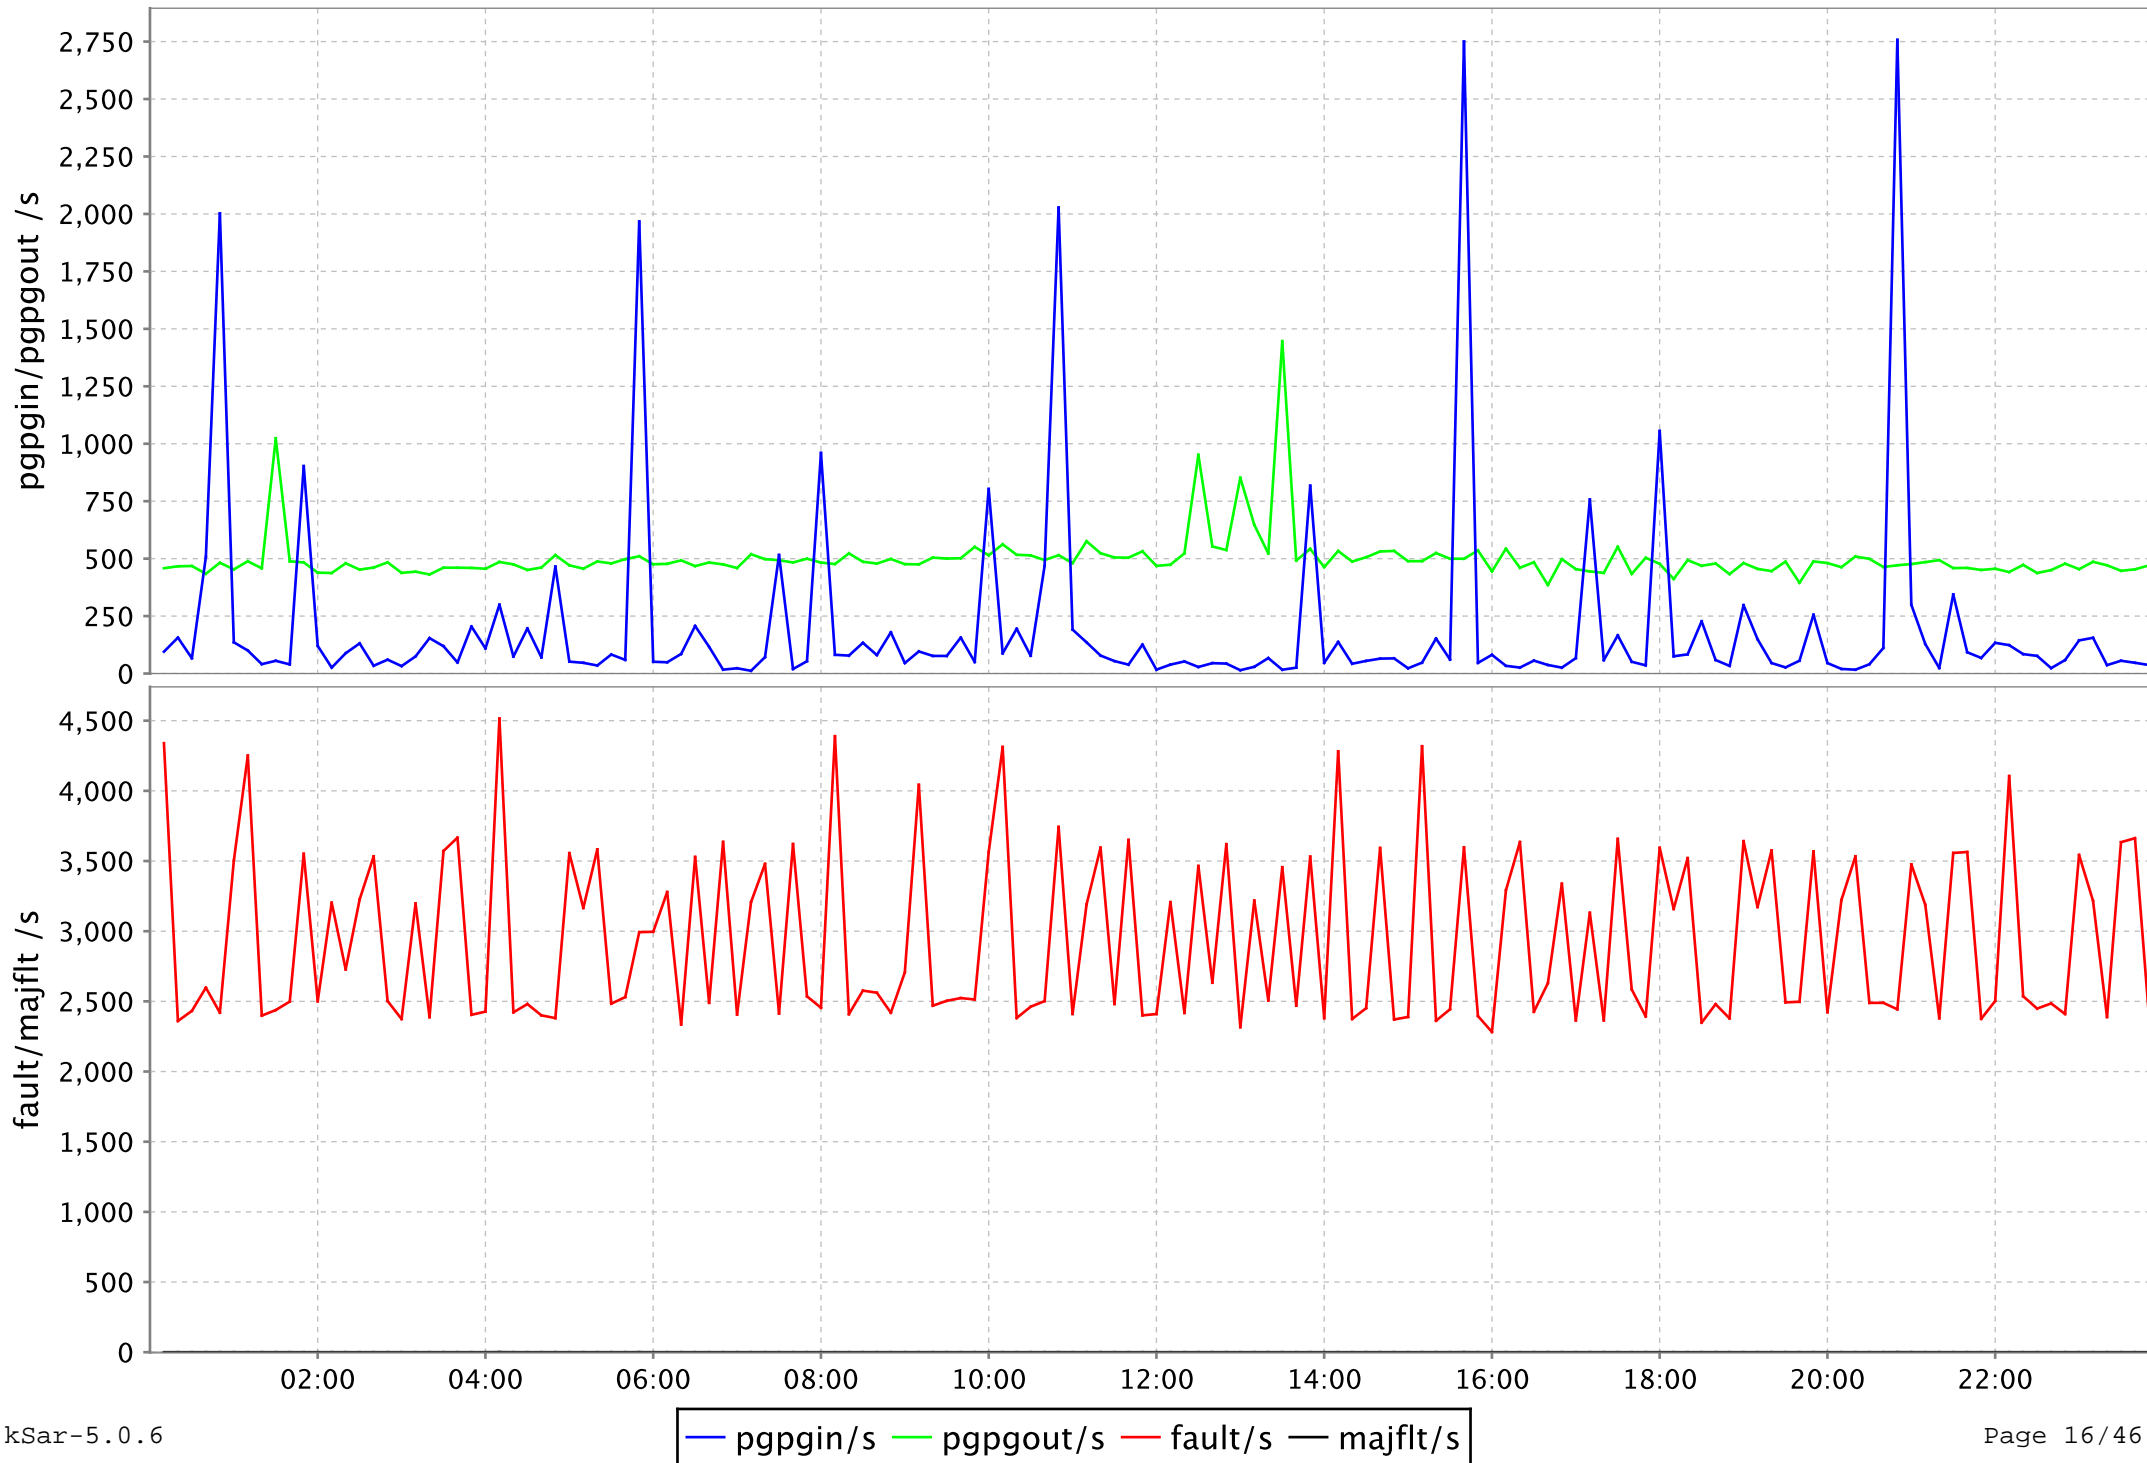

Swap usage for tm-c01-master01.mozilla.org

Load for tm-c01-master01.mozilla.org

NFS client for tm-c01-master01.mozilla.org

NFS Server for tm-c01-master01.mozilla.org

Page for tm-c01-master01.mozilla.org

Paging Activity for tm-c01-master01.mozilla.org