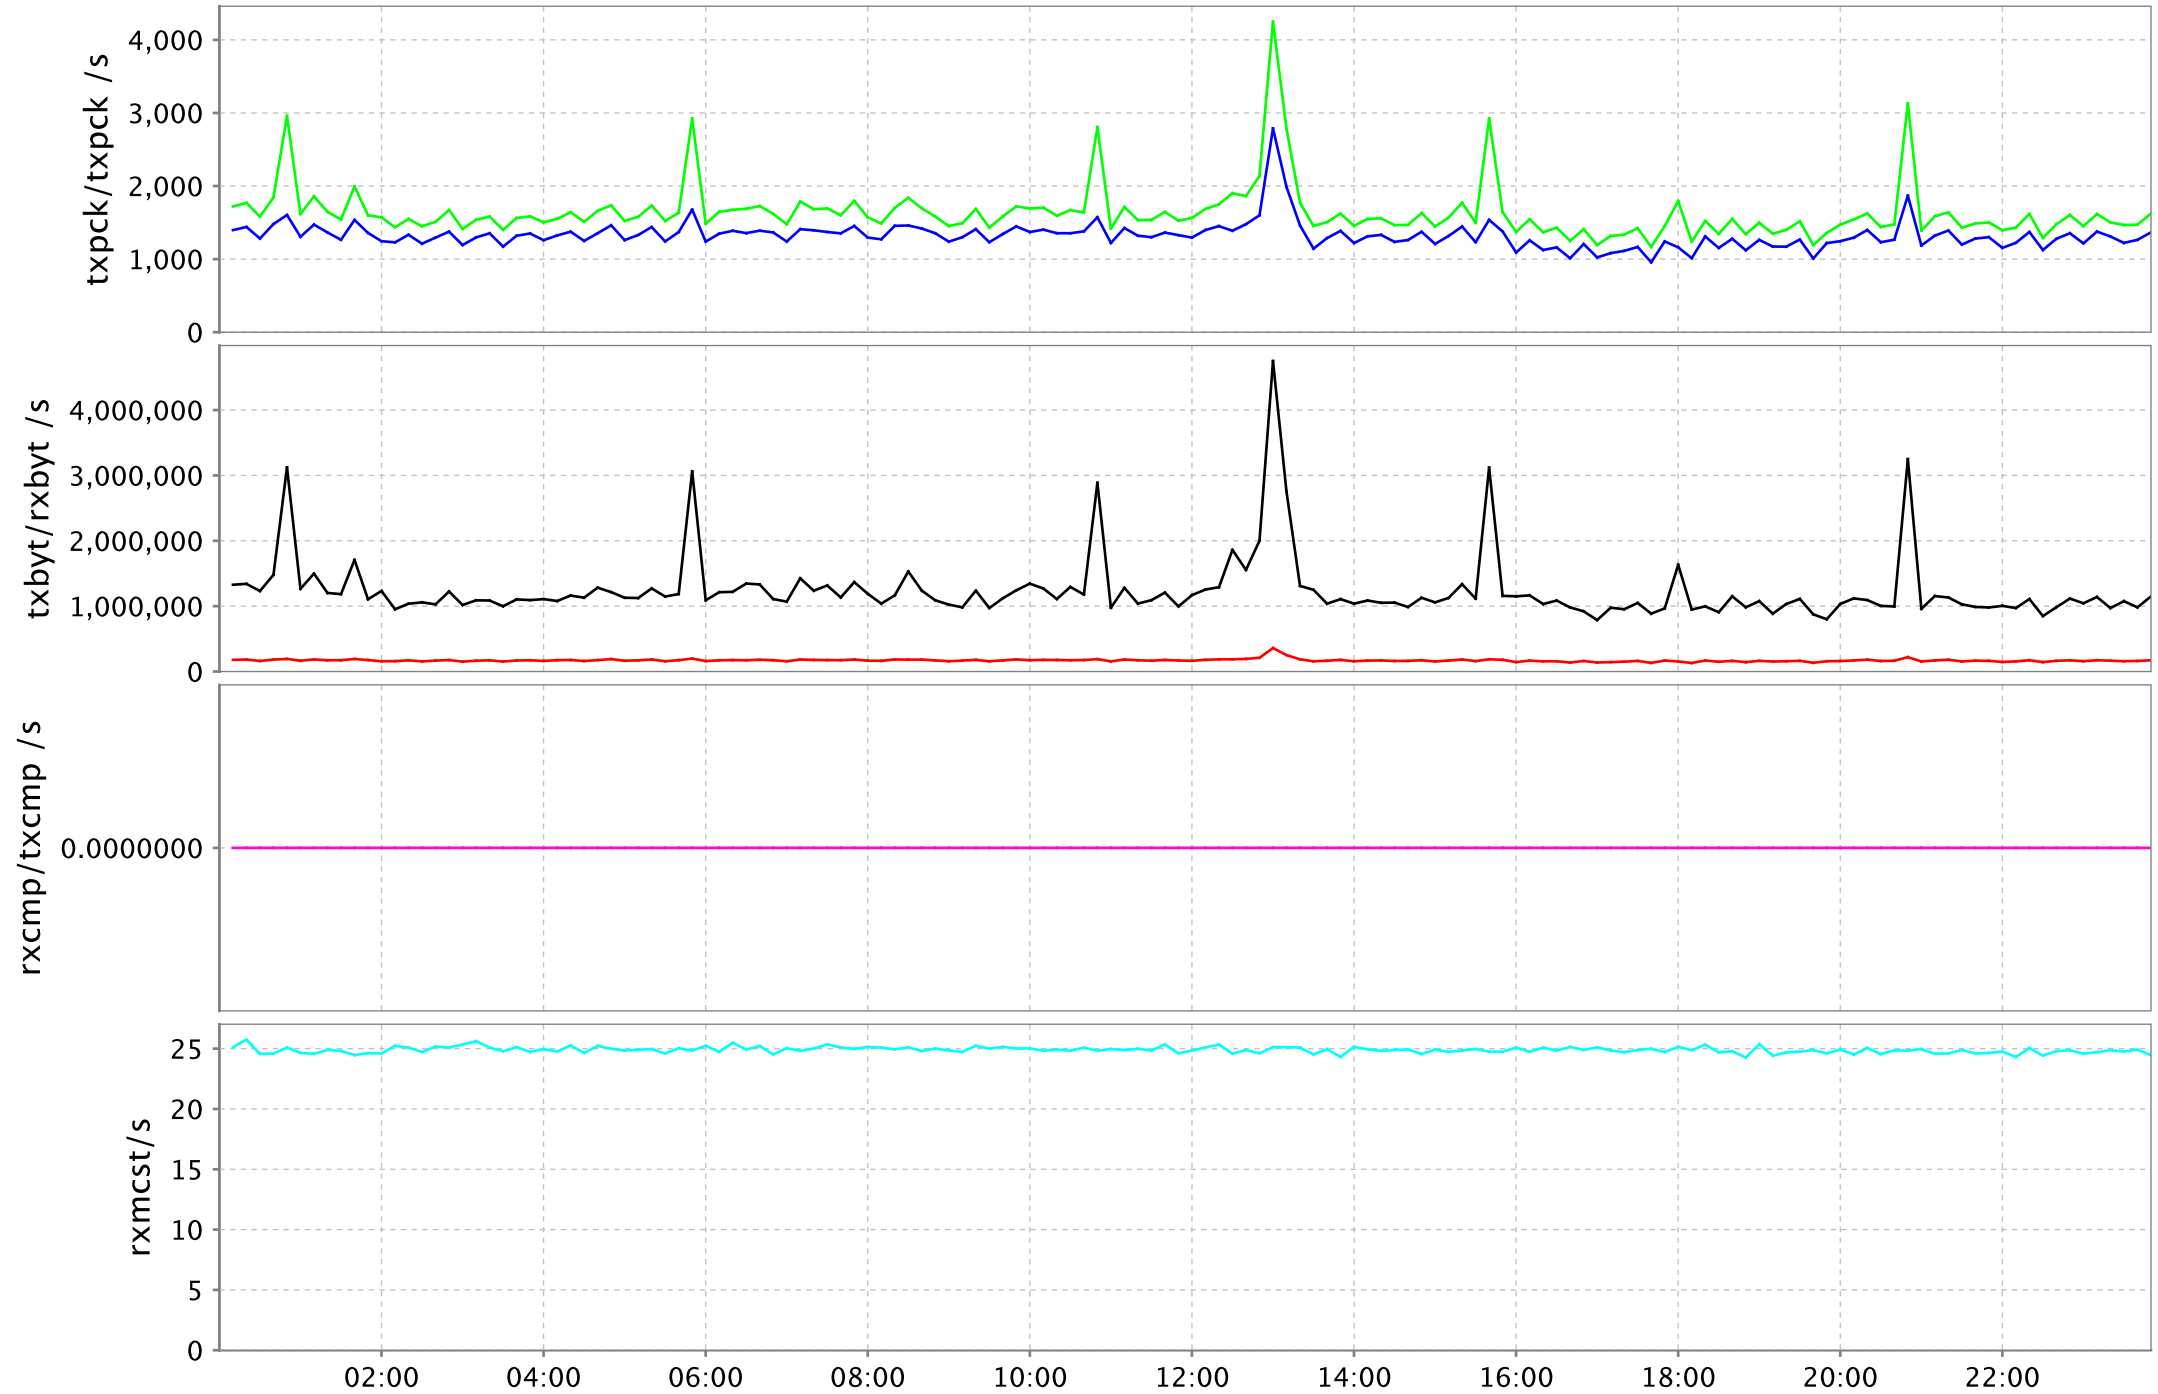

Interface traffic eth0 for tm-c01-master01.mozilla.org