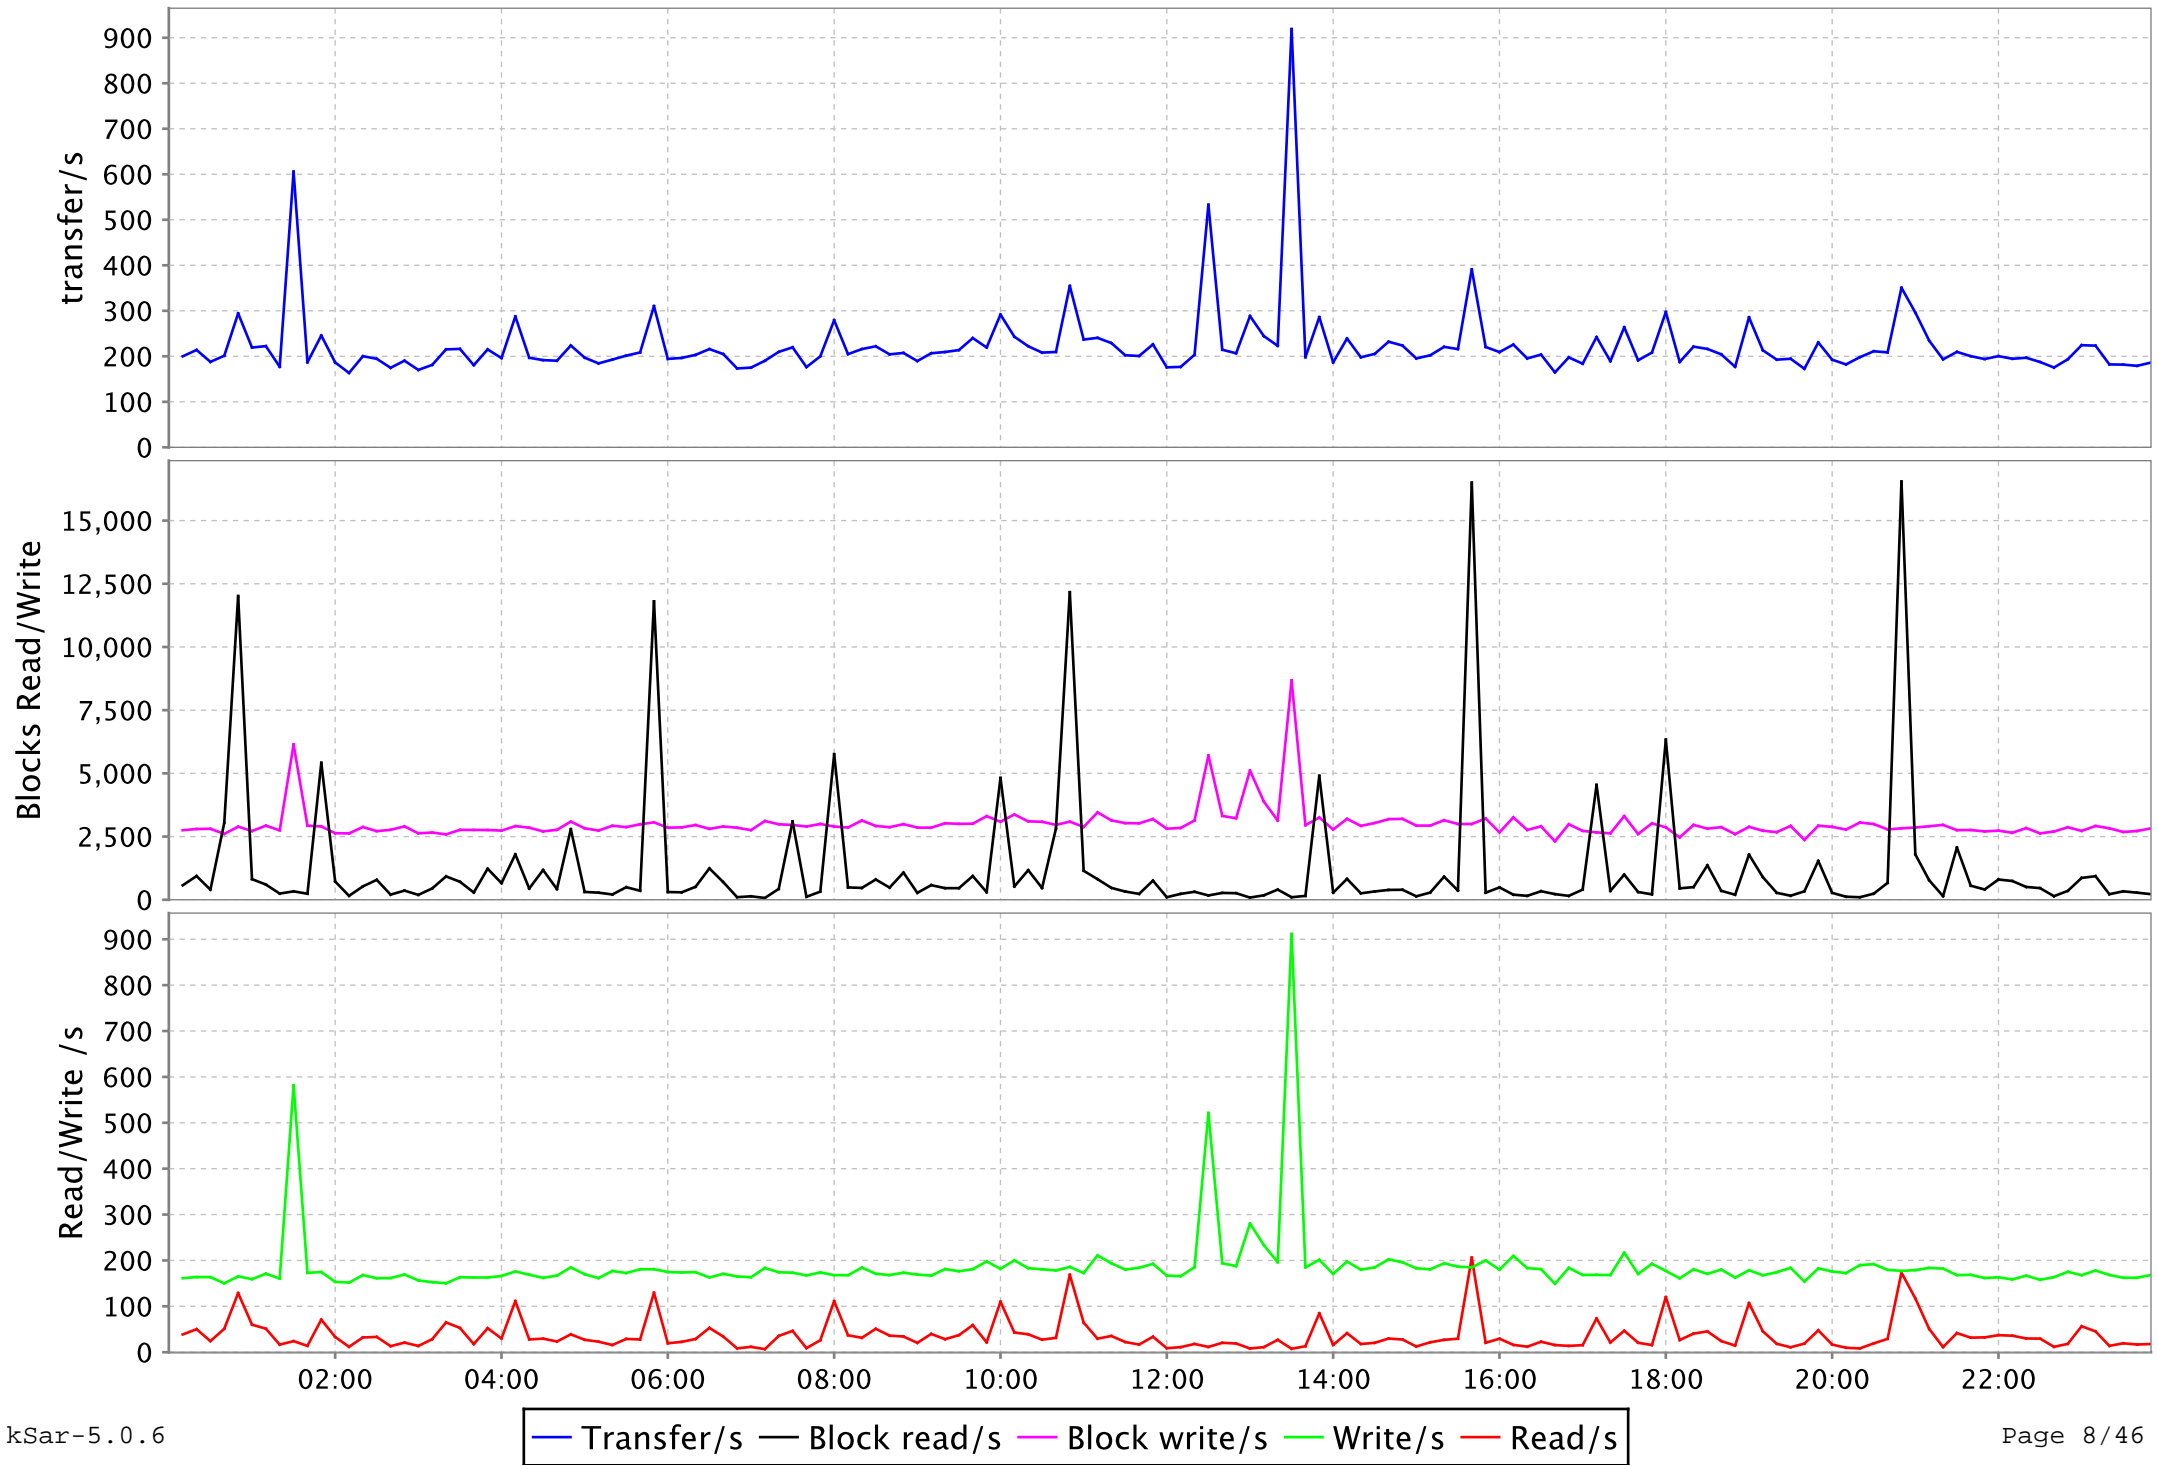

I/O for tm-c01-master01.mozilla.org