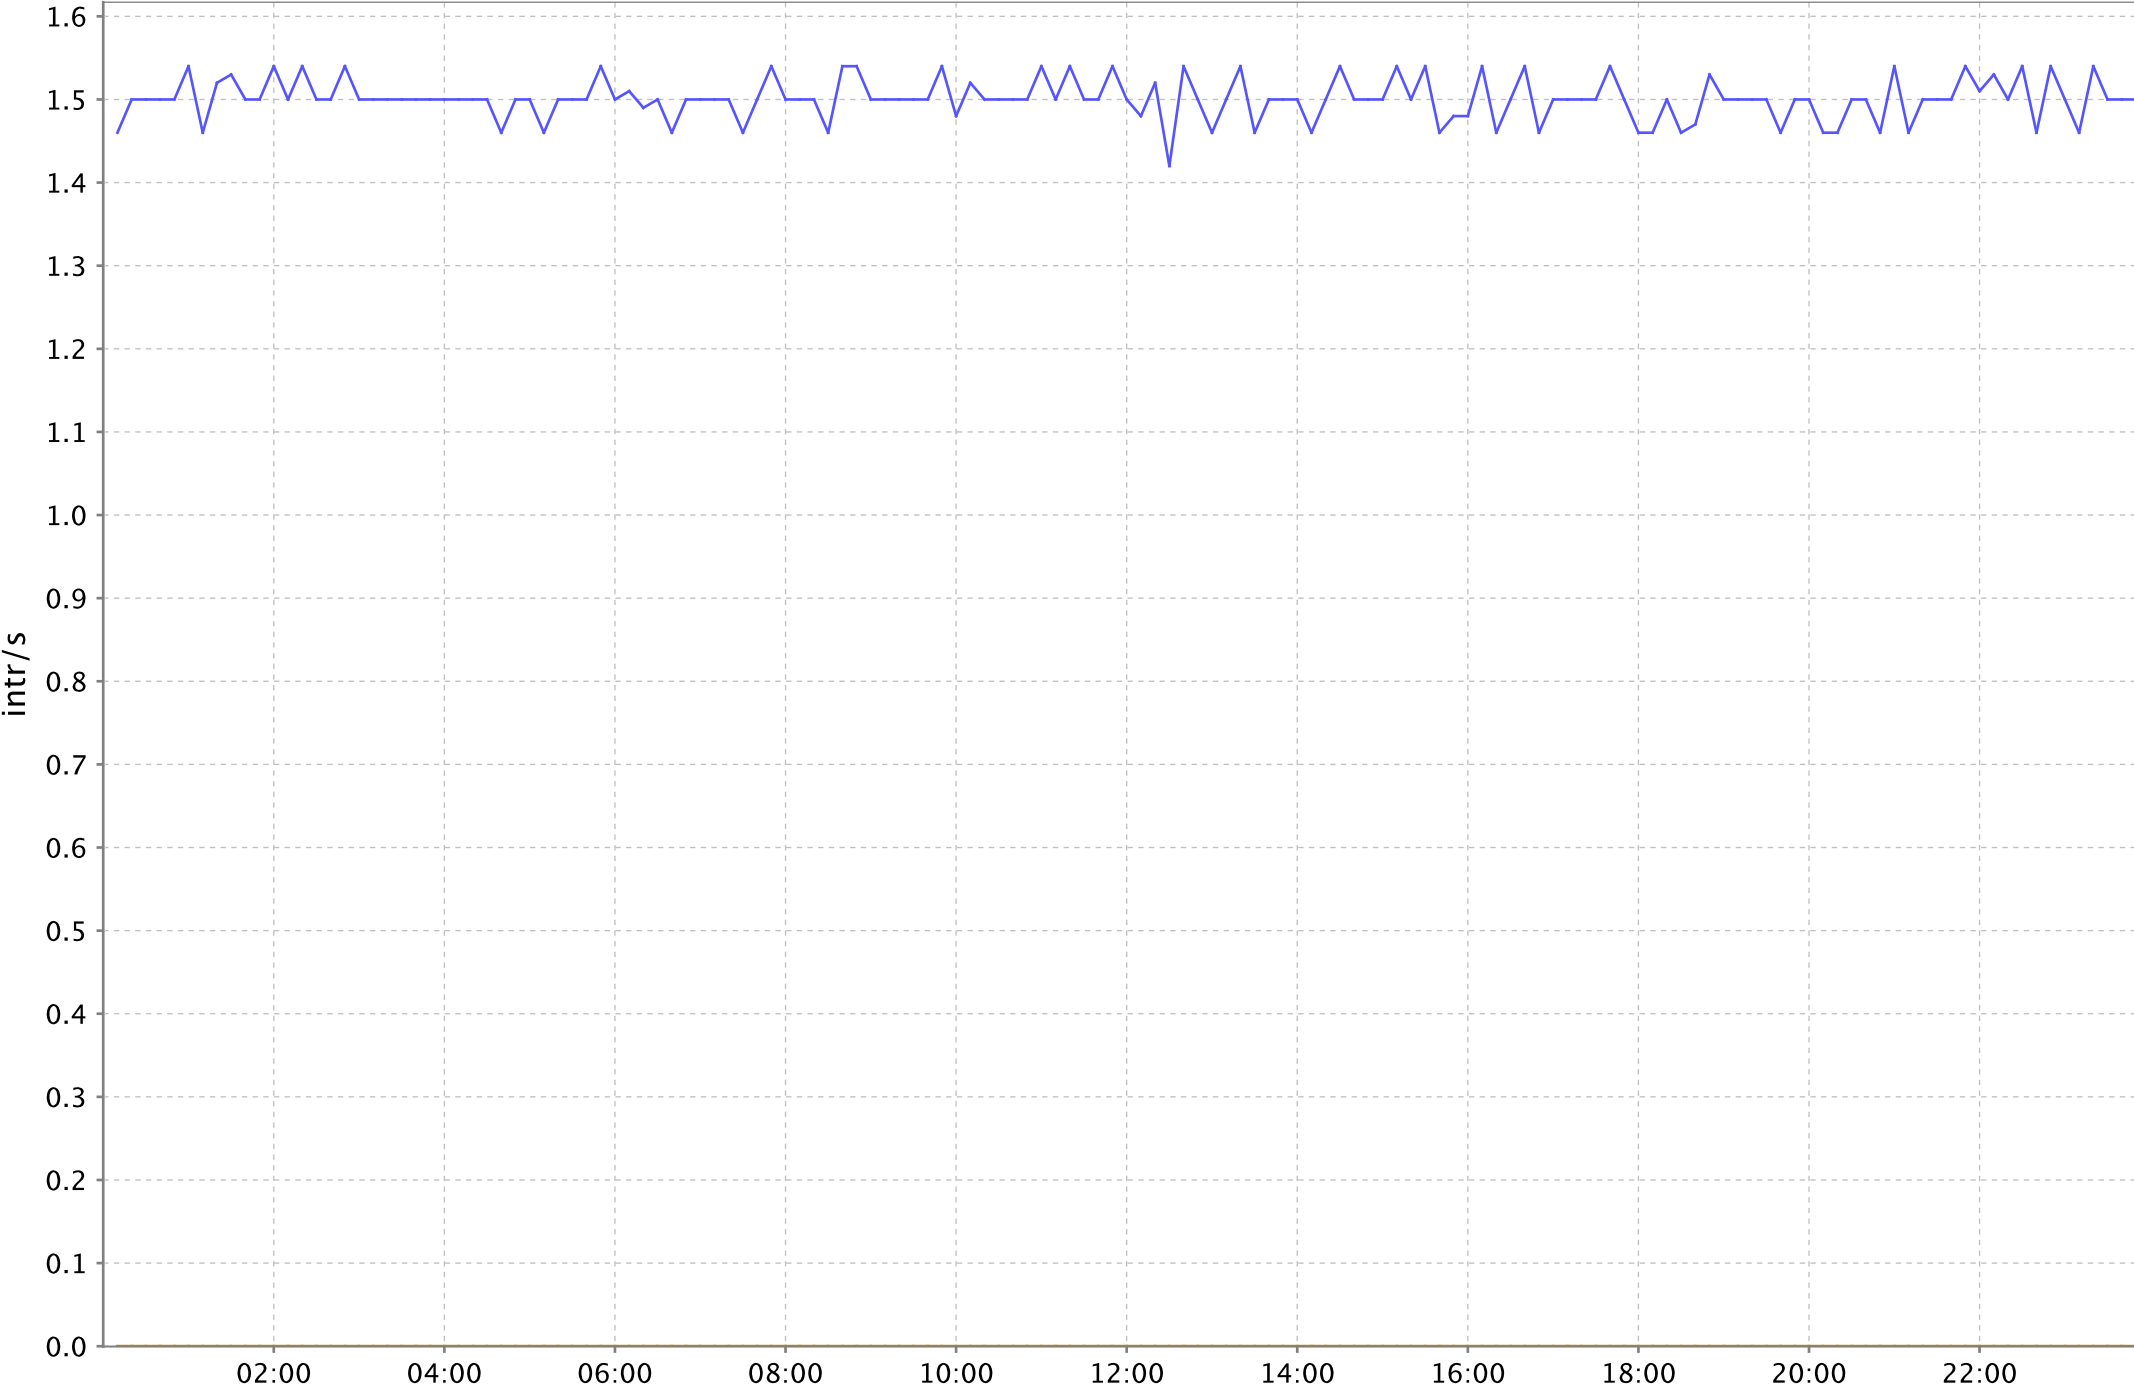

Interrupt i169 for tm-c01-master01.mozilla.org

Interrupt i185 for tm-c01-master01.mozilla.org

Interrupt i193 for tm-c01-master01.mozilla.org

Interrupt i201 for tm-c01-master01.mozilla.org

Interrupt i209 for tm-c01-master01.mozilla.org