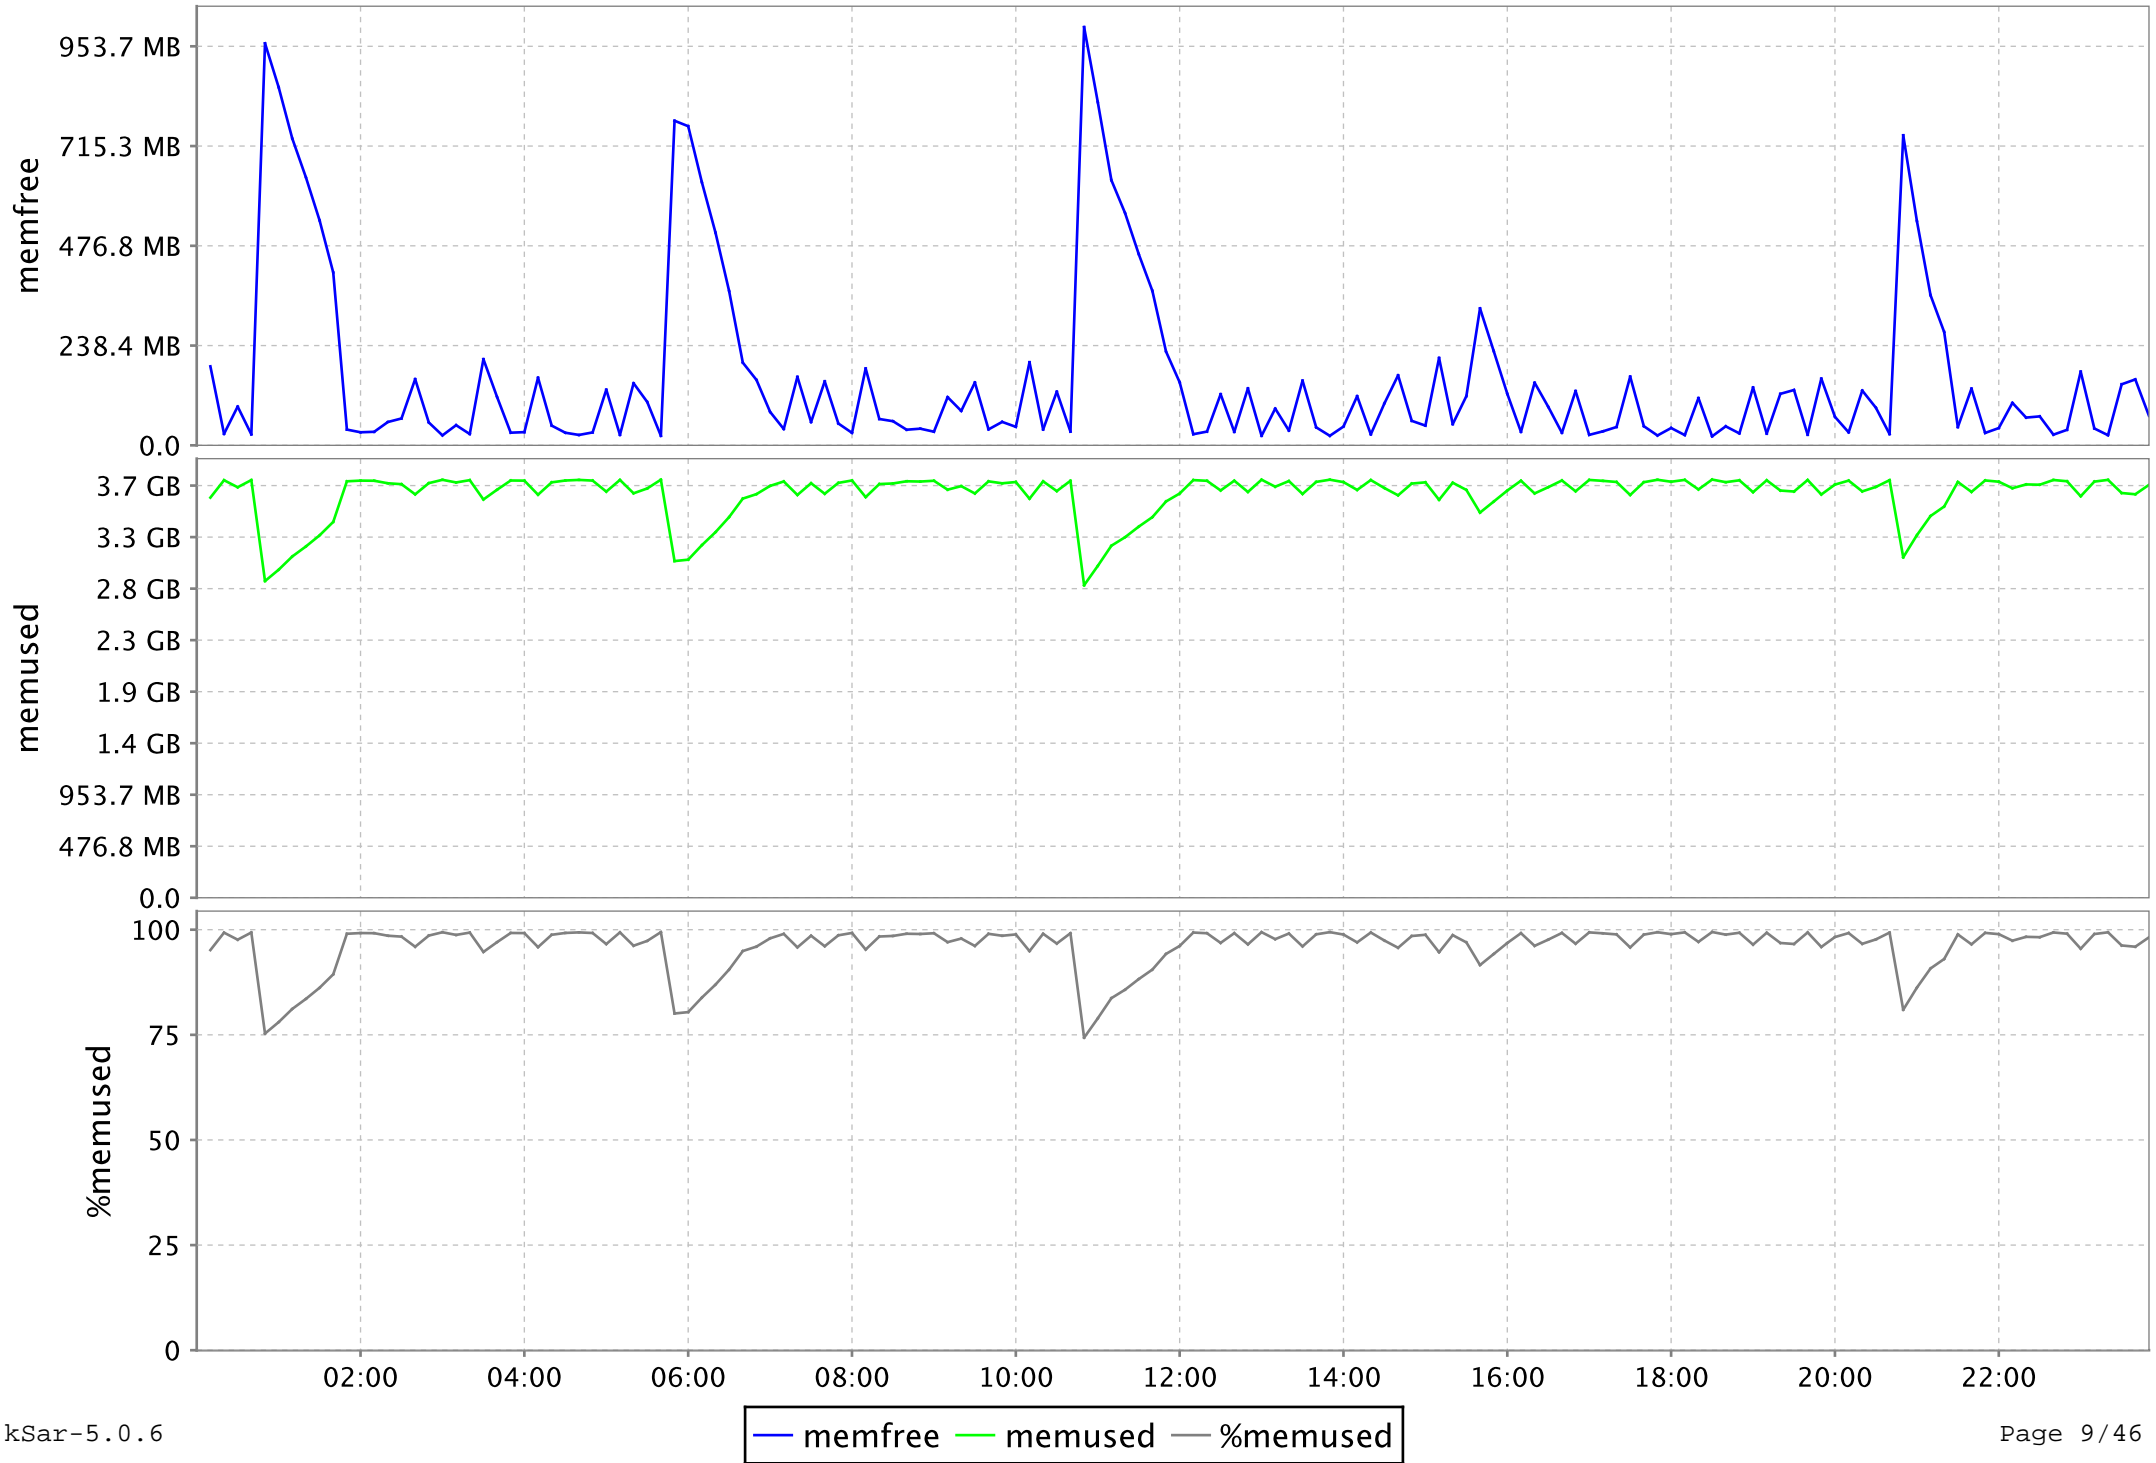

Contexts for tm-c01-master01.mozilla.org

Interrupts for tm-c01-master01.mozilla.org

I/O for tm-c01-master01.mozilla.org

Memory Usage for tm-c01-master01.mozilla.org

Memory Misc for tm-c01-master01.mozilla.org