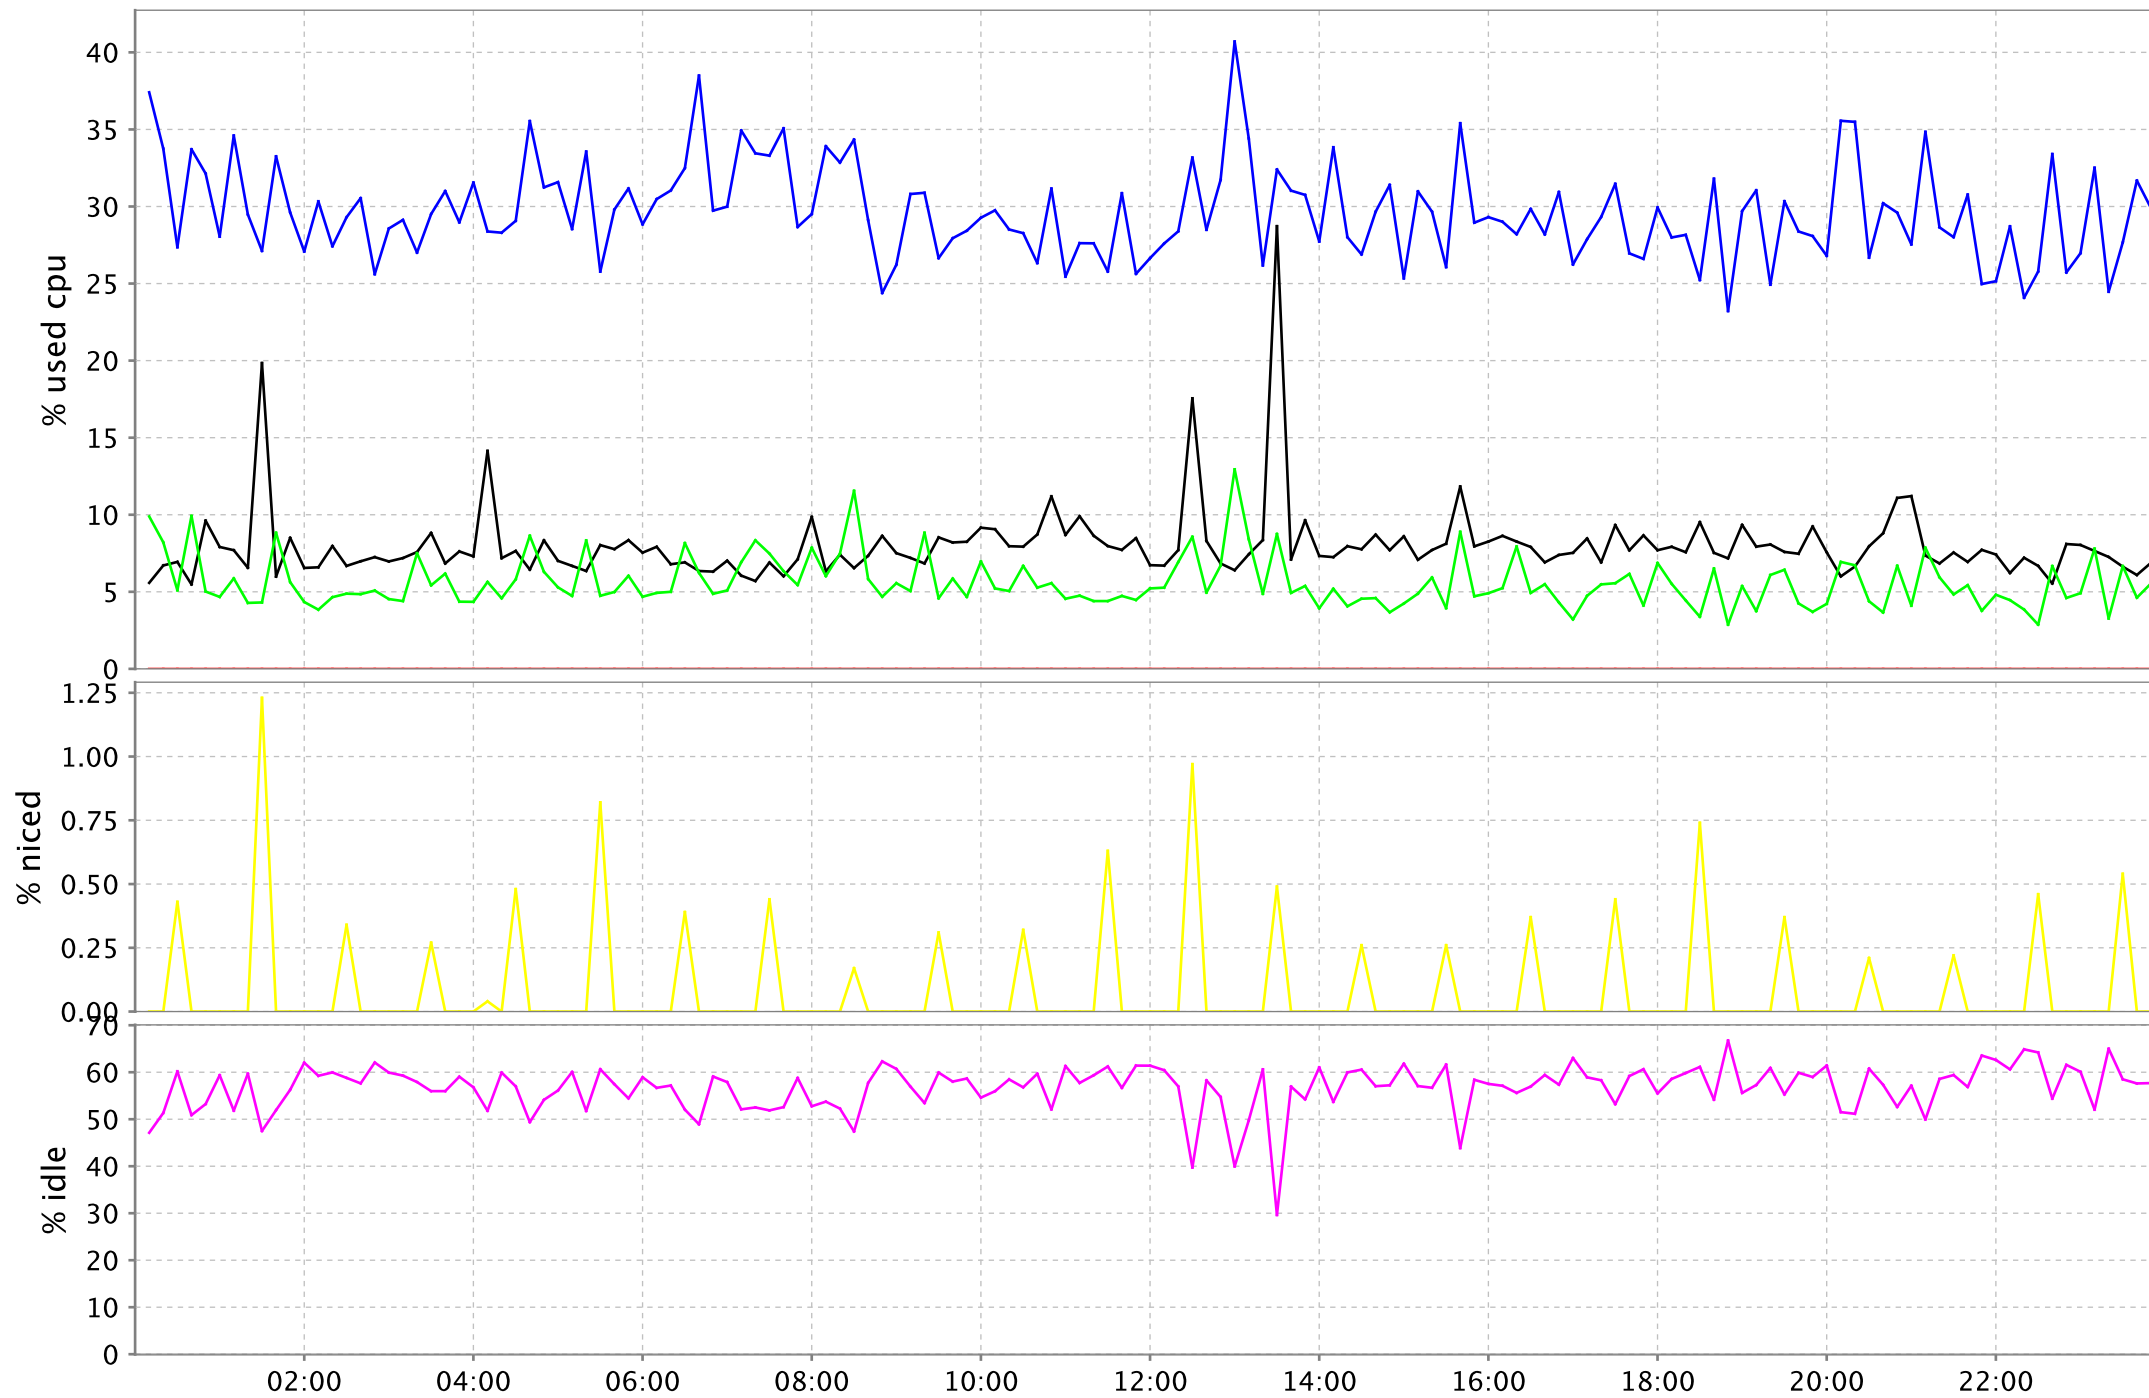

SAR Statistics

For `tm-c01-master01.mozilla.org`

On `2012-01-10`

CPU 0 for tm-c01-master01.mozilla.org

CPU 1 for tm-c01-master01.mozilla.org

CPU 2 for tm-c01-master01.mozilla.org

CPU 3 for tm-c01-master01.mozilla.org