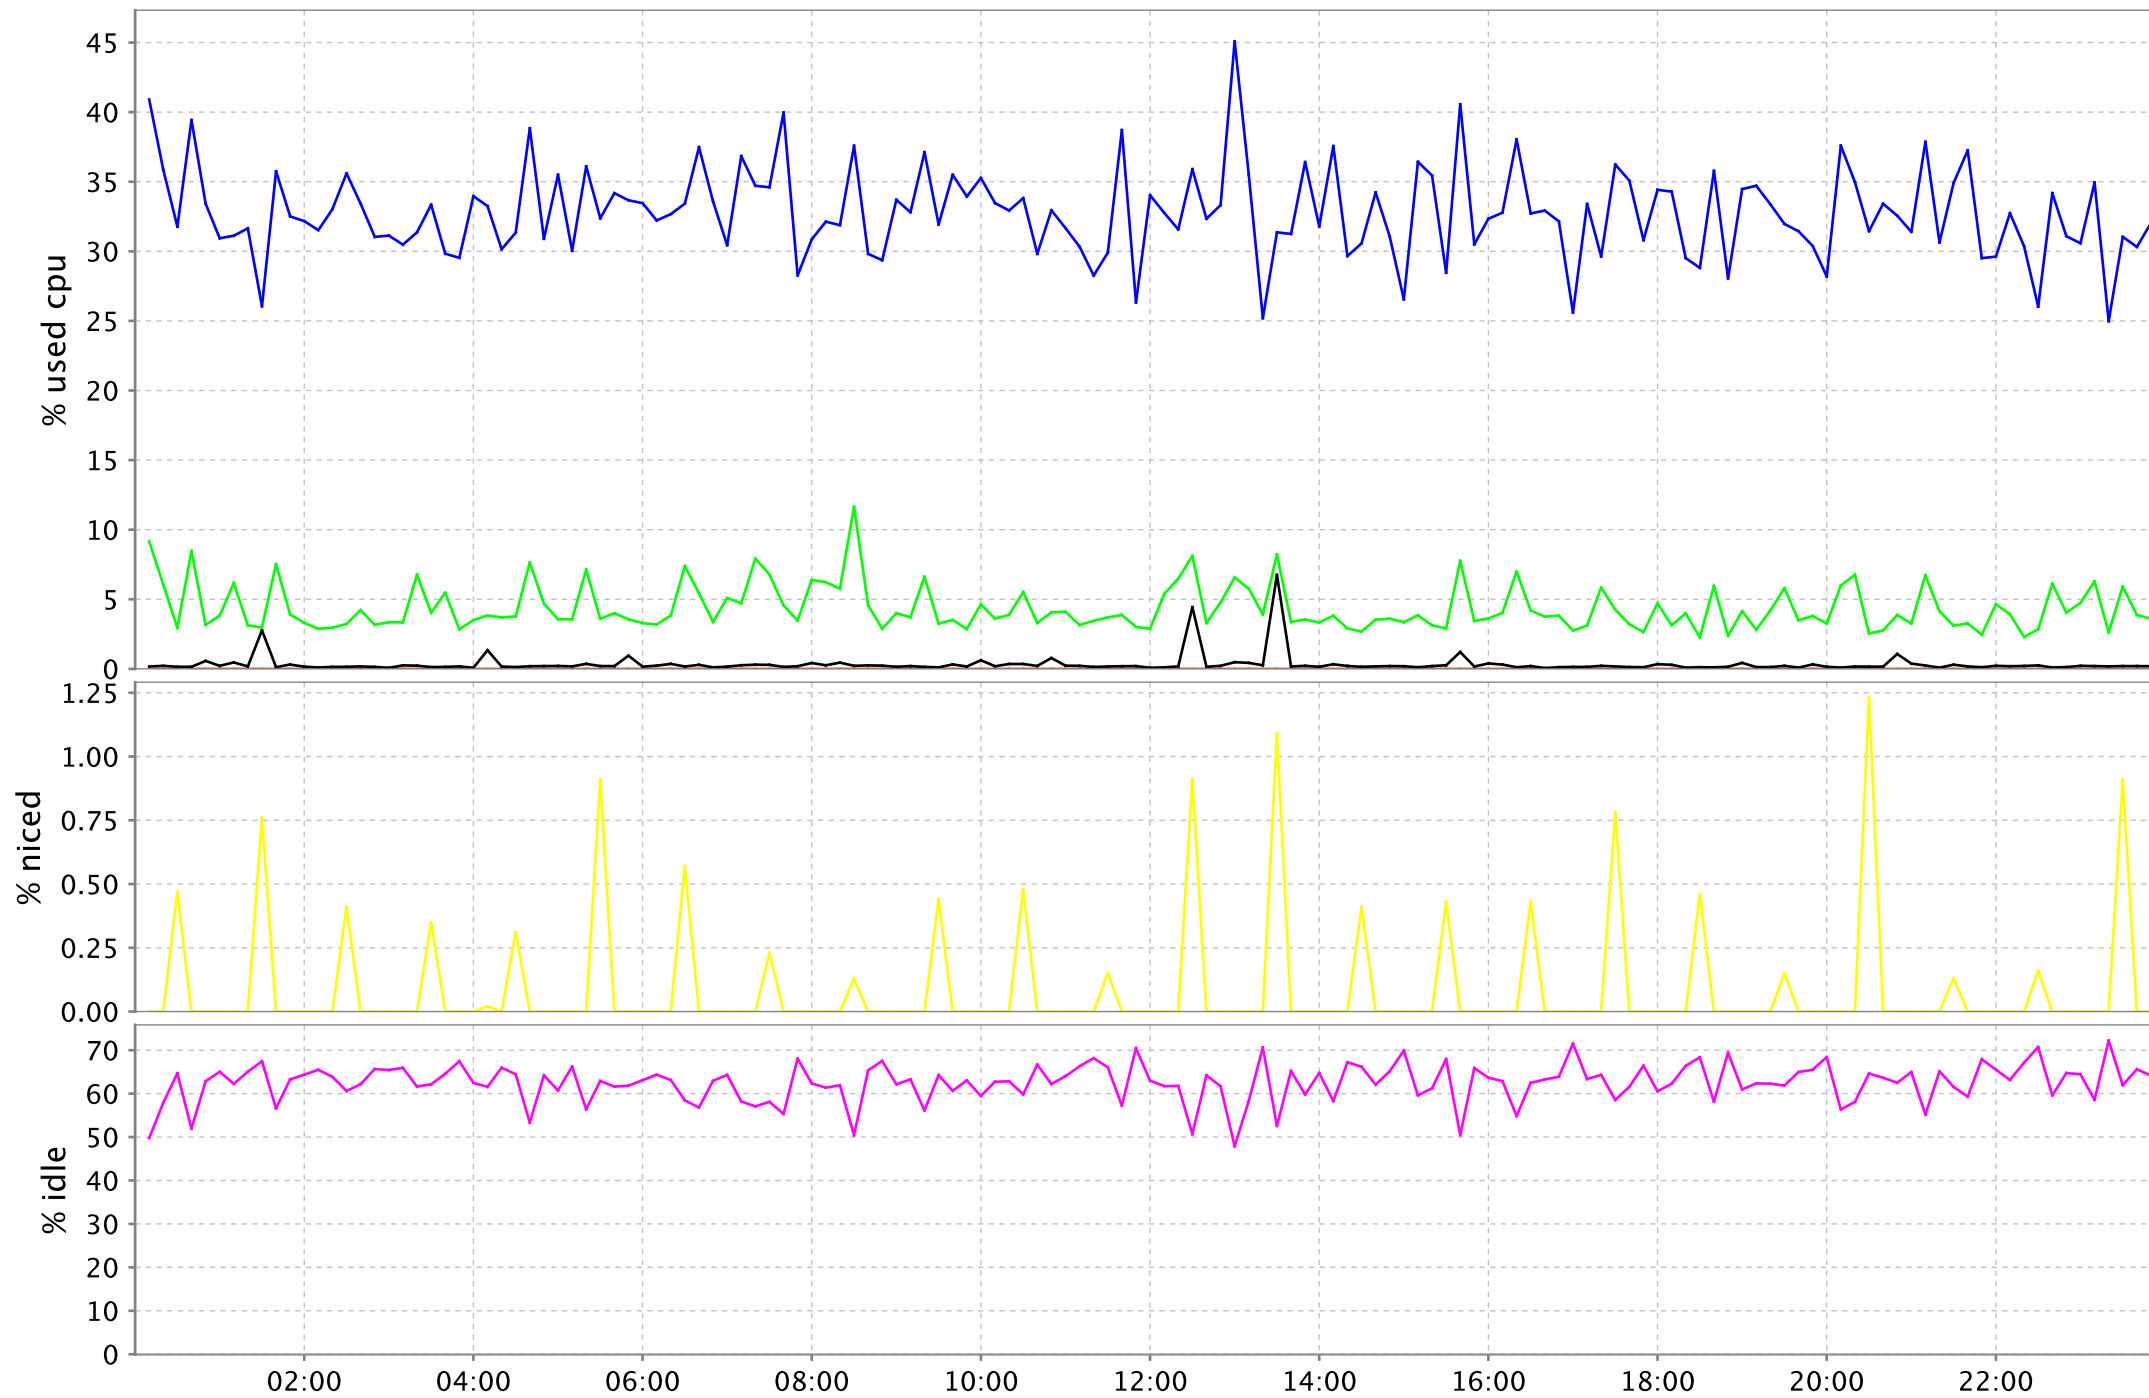

SAR Statistics

For `tm-c01-master01.mozilla.org`

On `2012-01-10`

CPU 0 for tm-c01-master01.mozilla.org

CPU 1 for tm-c01-master01.mozilla.org

CPU 2 for tm-c01-master01.mozilla.org

CPU 3 for tm-c01-master01.mozilla.org