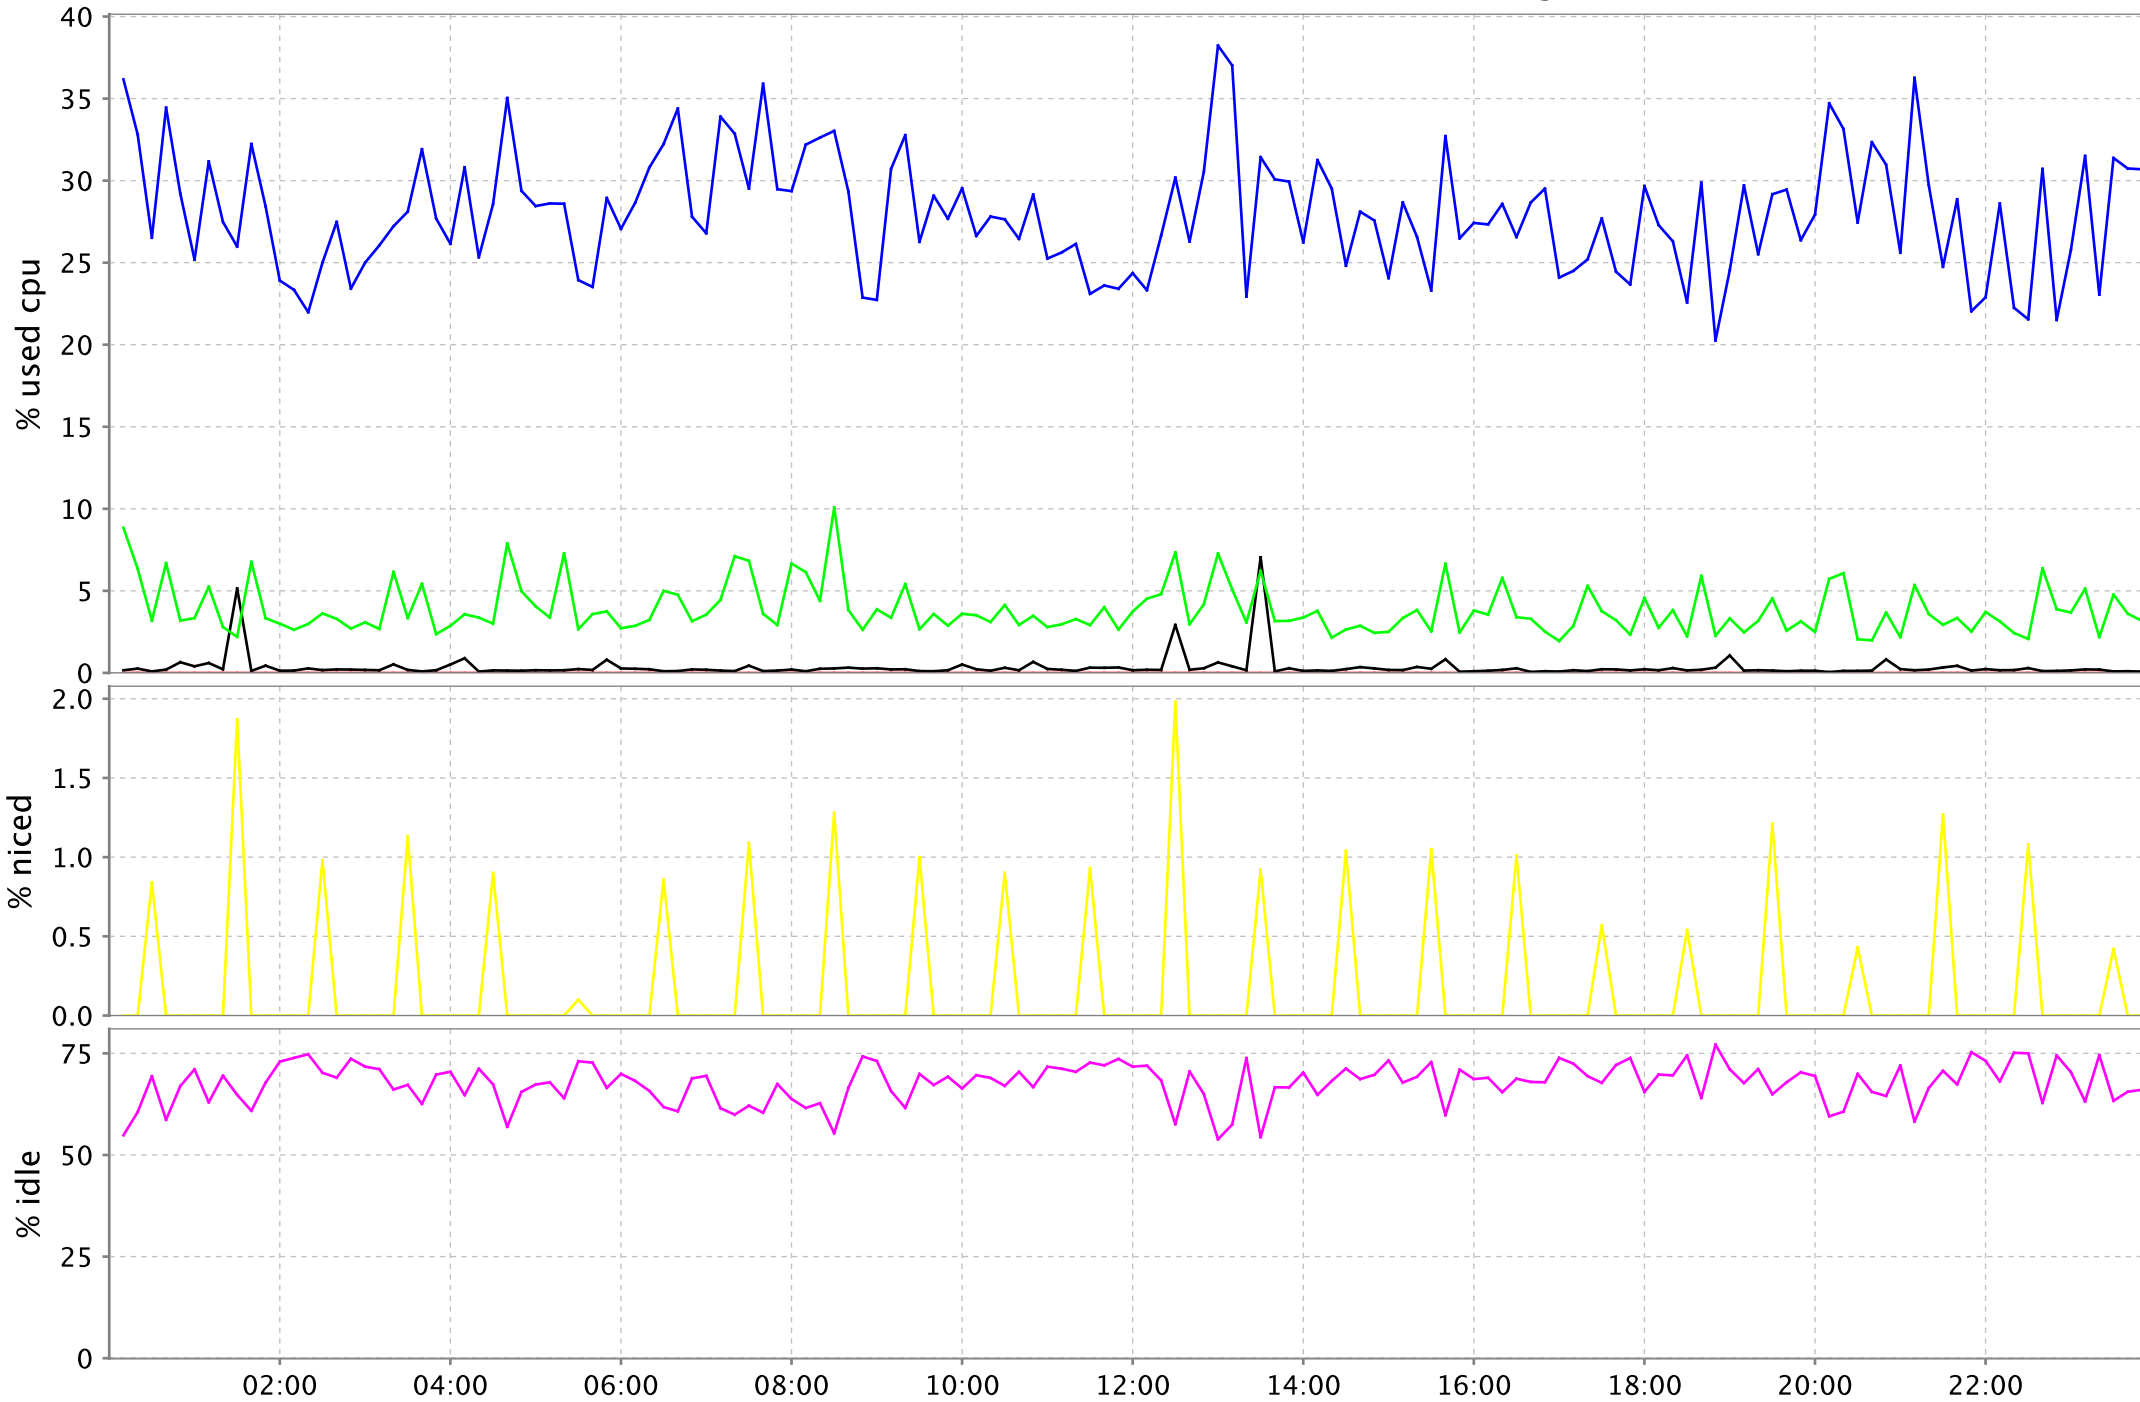

SAR Statistics

For `tm-c01-master01.mozilla.org`

On `2012-01-10`

CPU 0 for tm-c01-master01.mozilla.org

CPU 1 for tm-c01-master01.mozilla.org

CPU 2 for tm-c01-master01.mozilla.org

CPU 3 for tm-c01-master01.mozilla.org