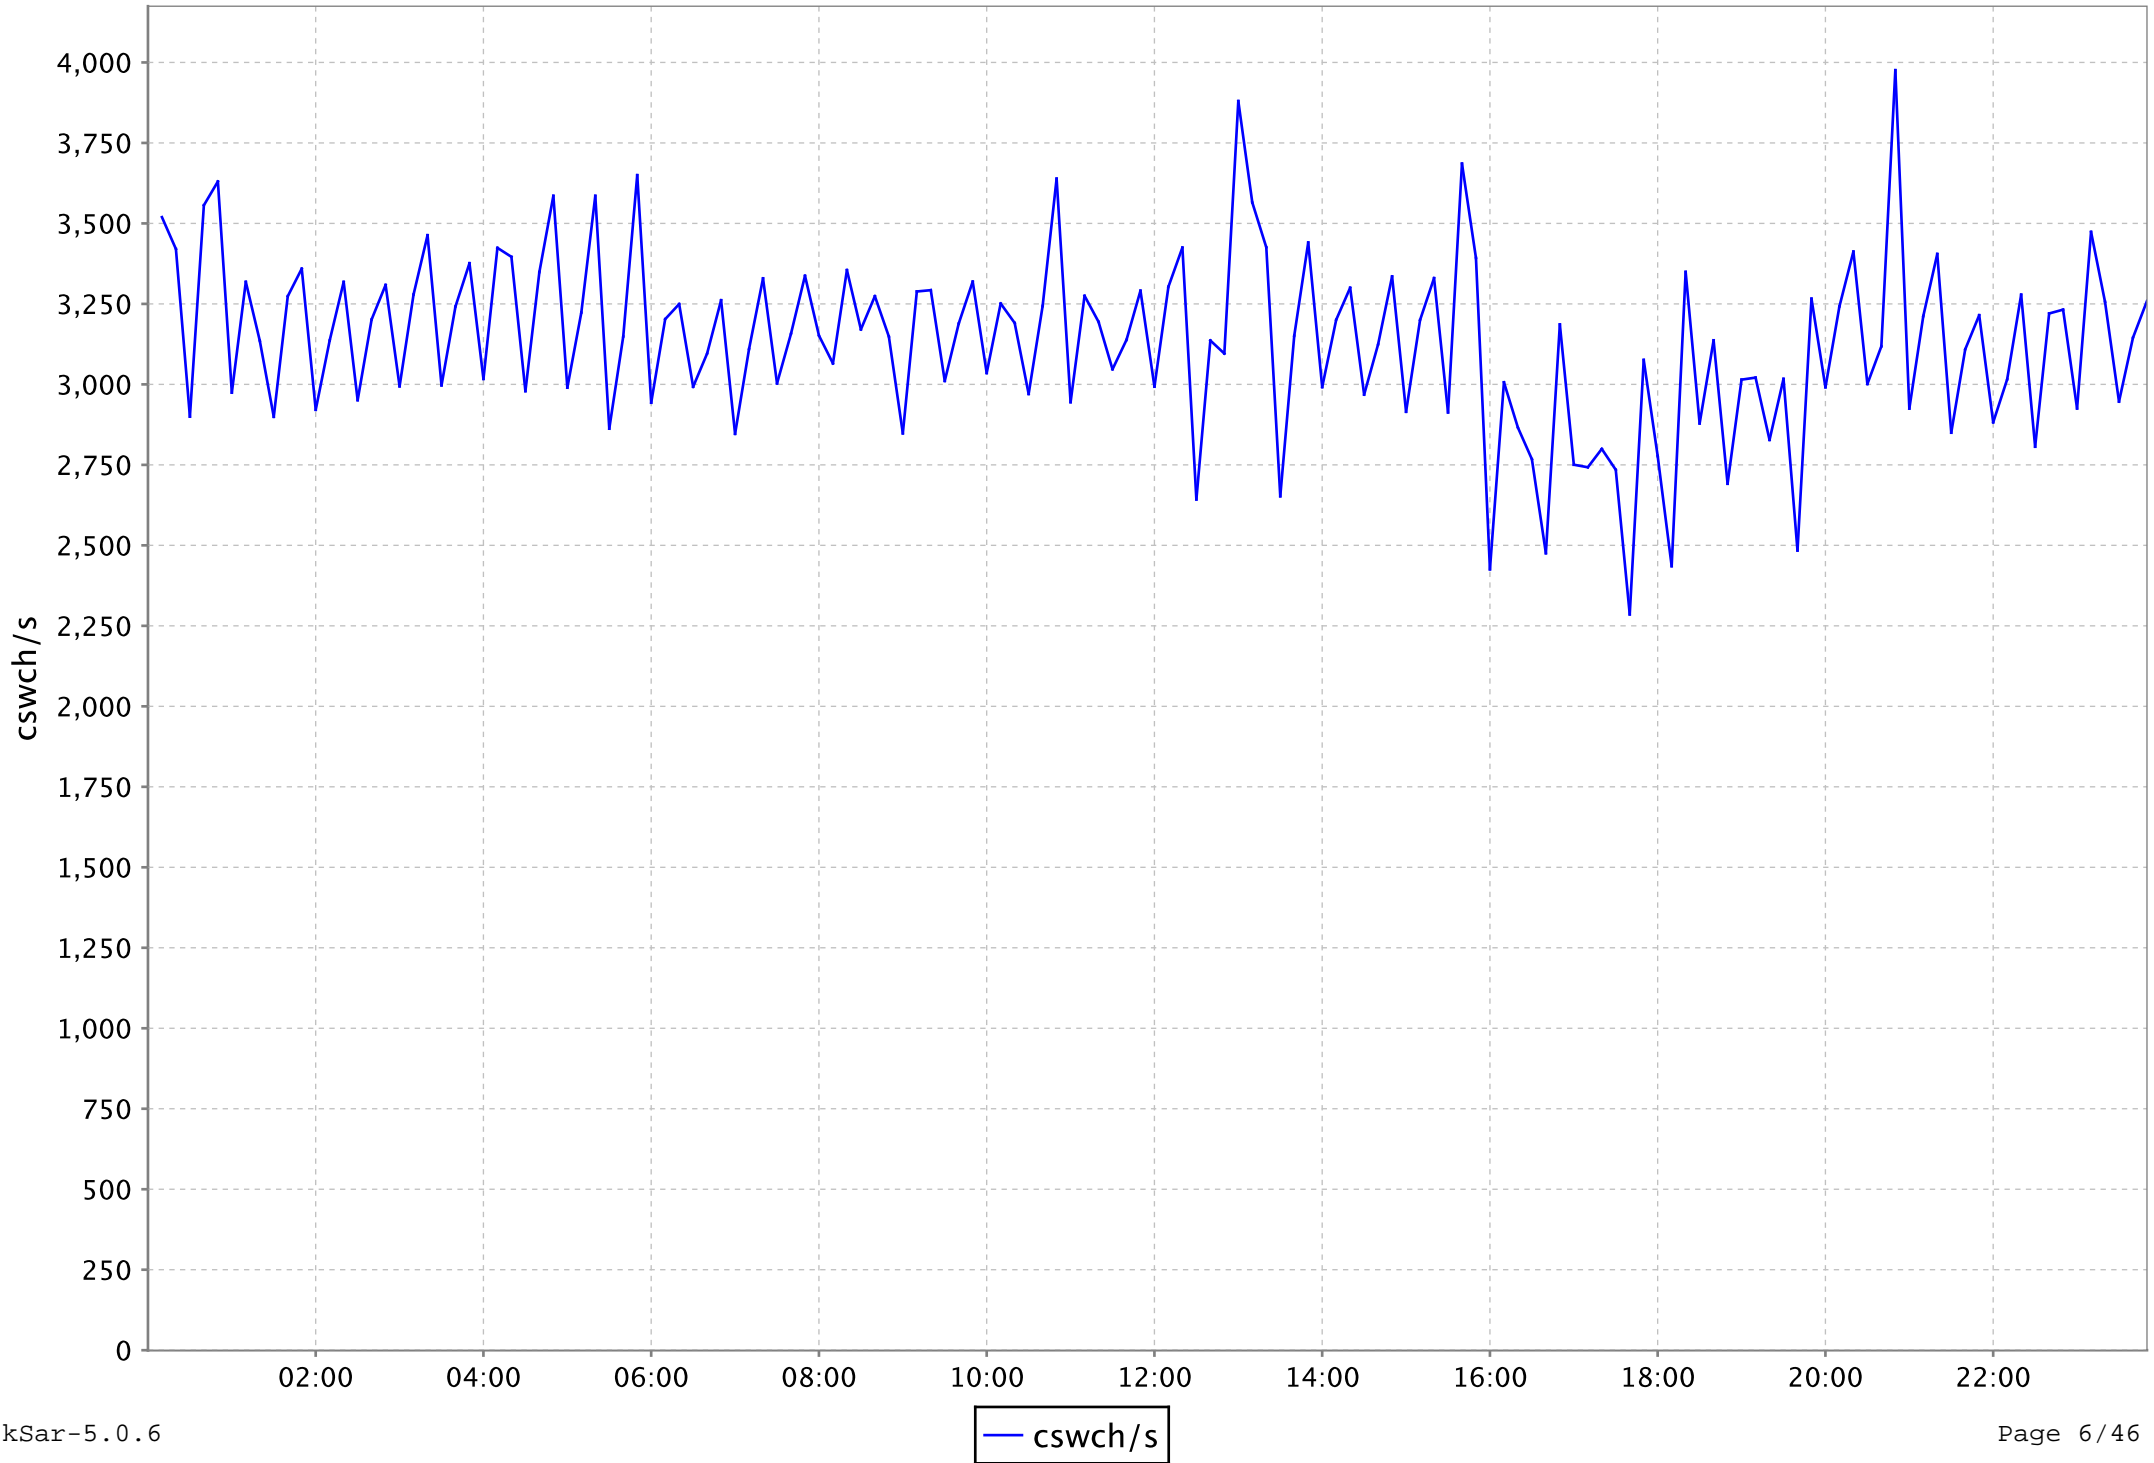

Contexts for tm-c01-master01.mozilla.org