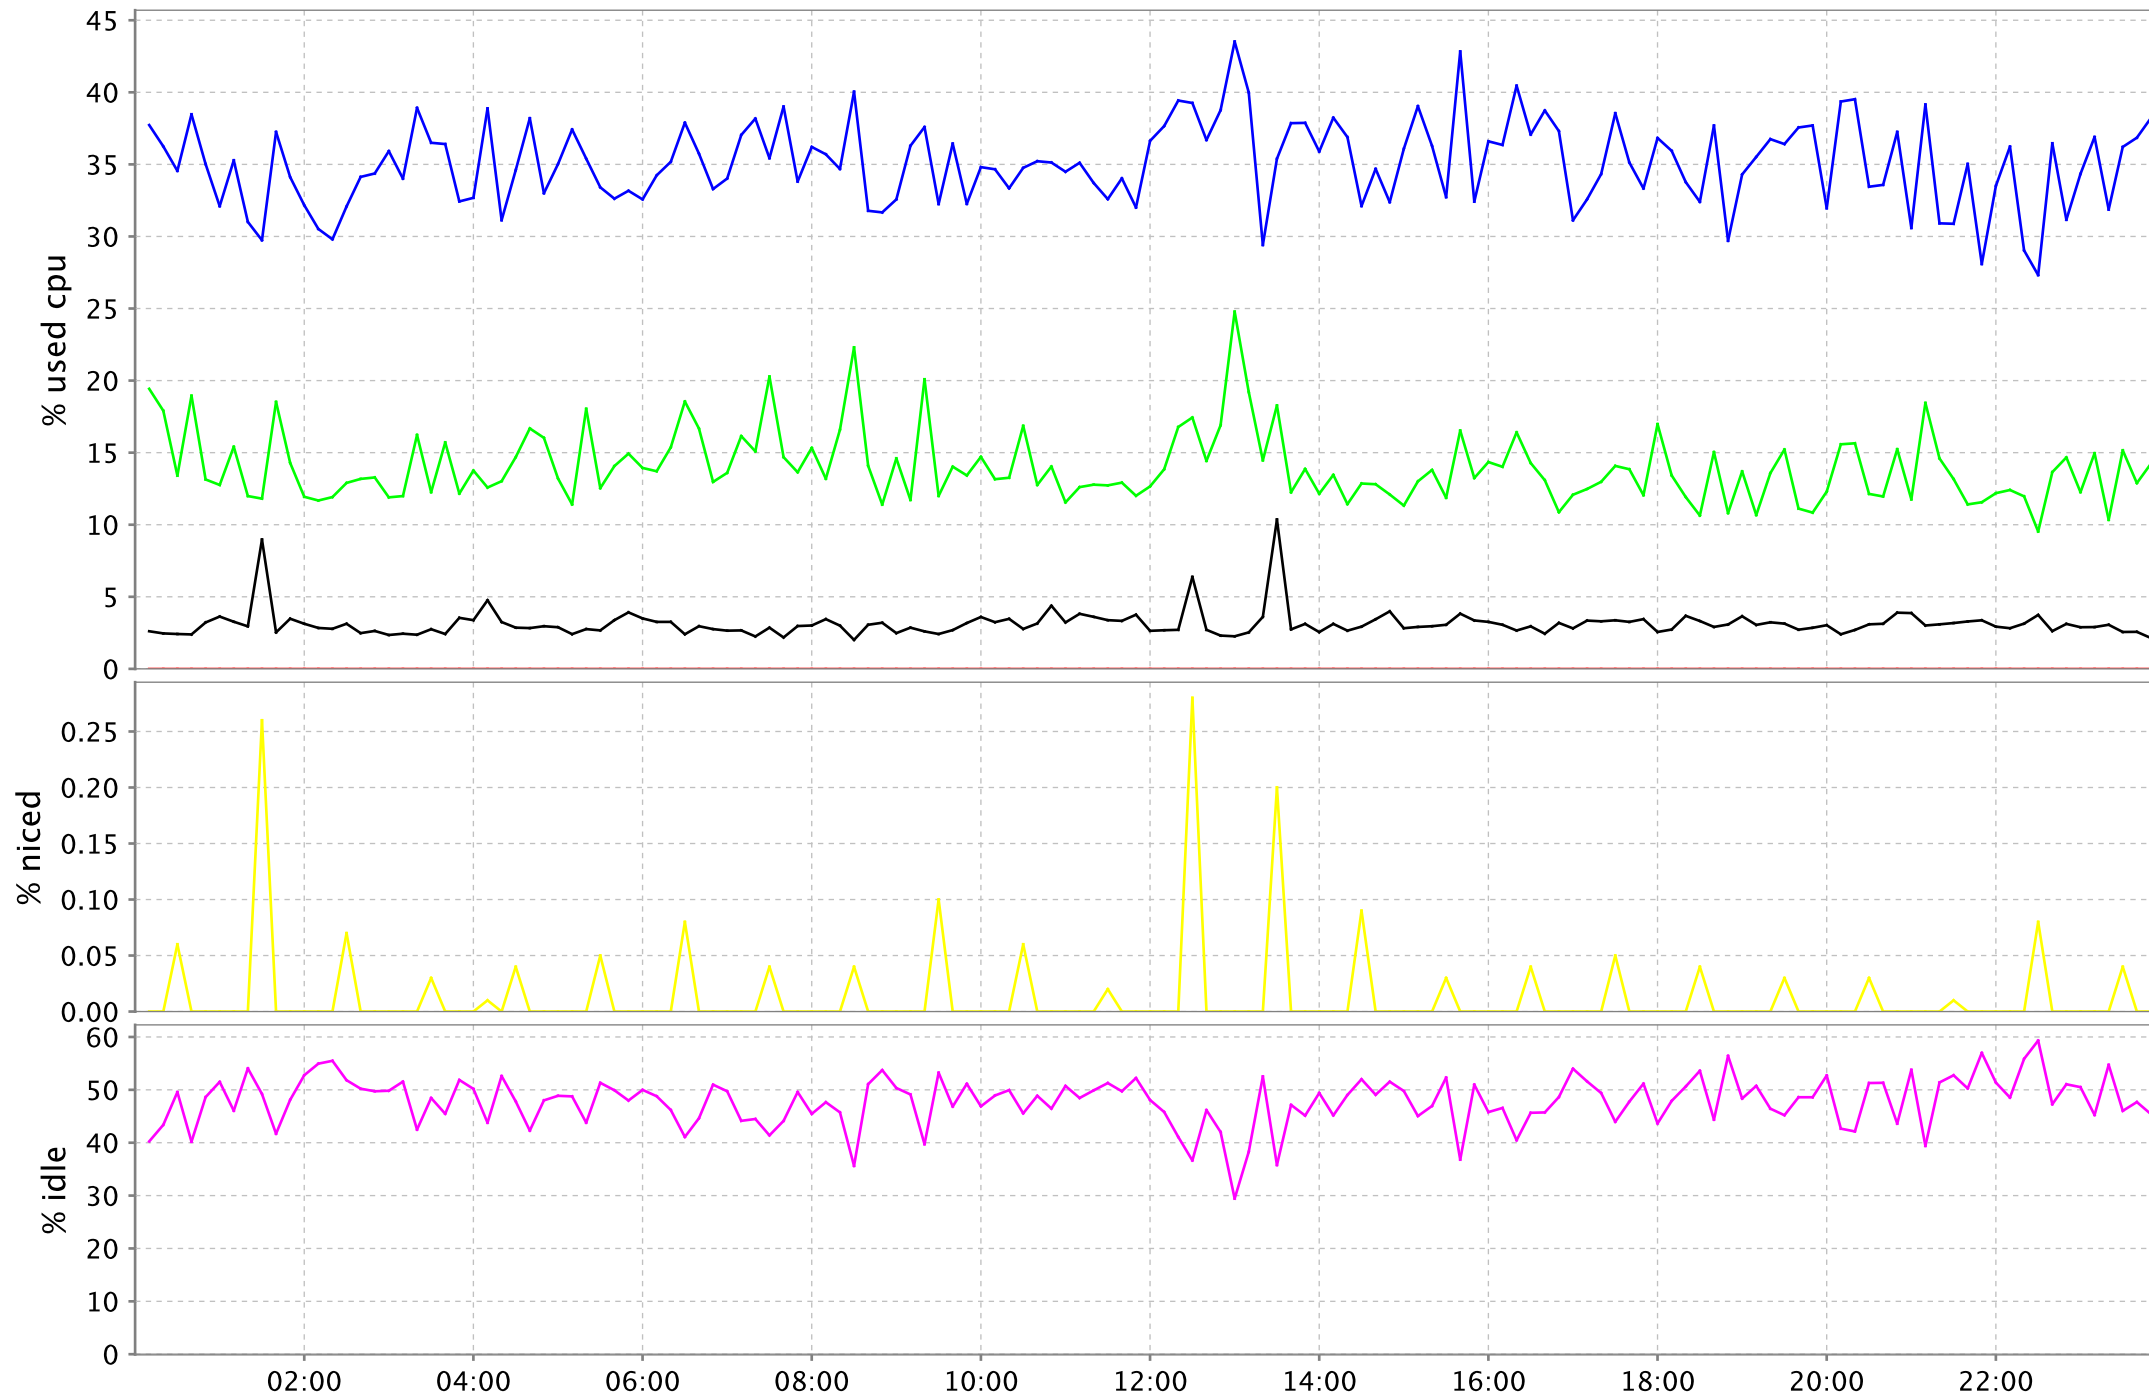

SAR Statistics

For `tm-c01-master01.mozilla.org`

On `2012-01-10`

CPU 0 for tm-c01-master01.mozilla.org

CPU 1 for tm-c01-master01.mozilla.org

CPU 2 for tm-c01-master01.mozilla.org

CPU 3 for tm-c01-master01.mozilla.org