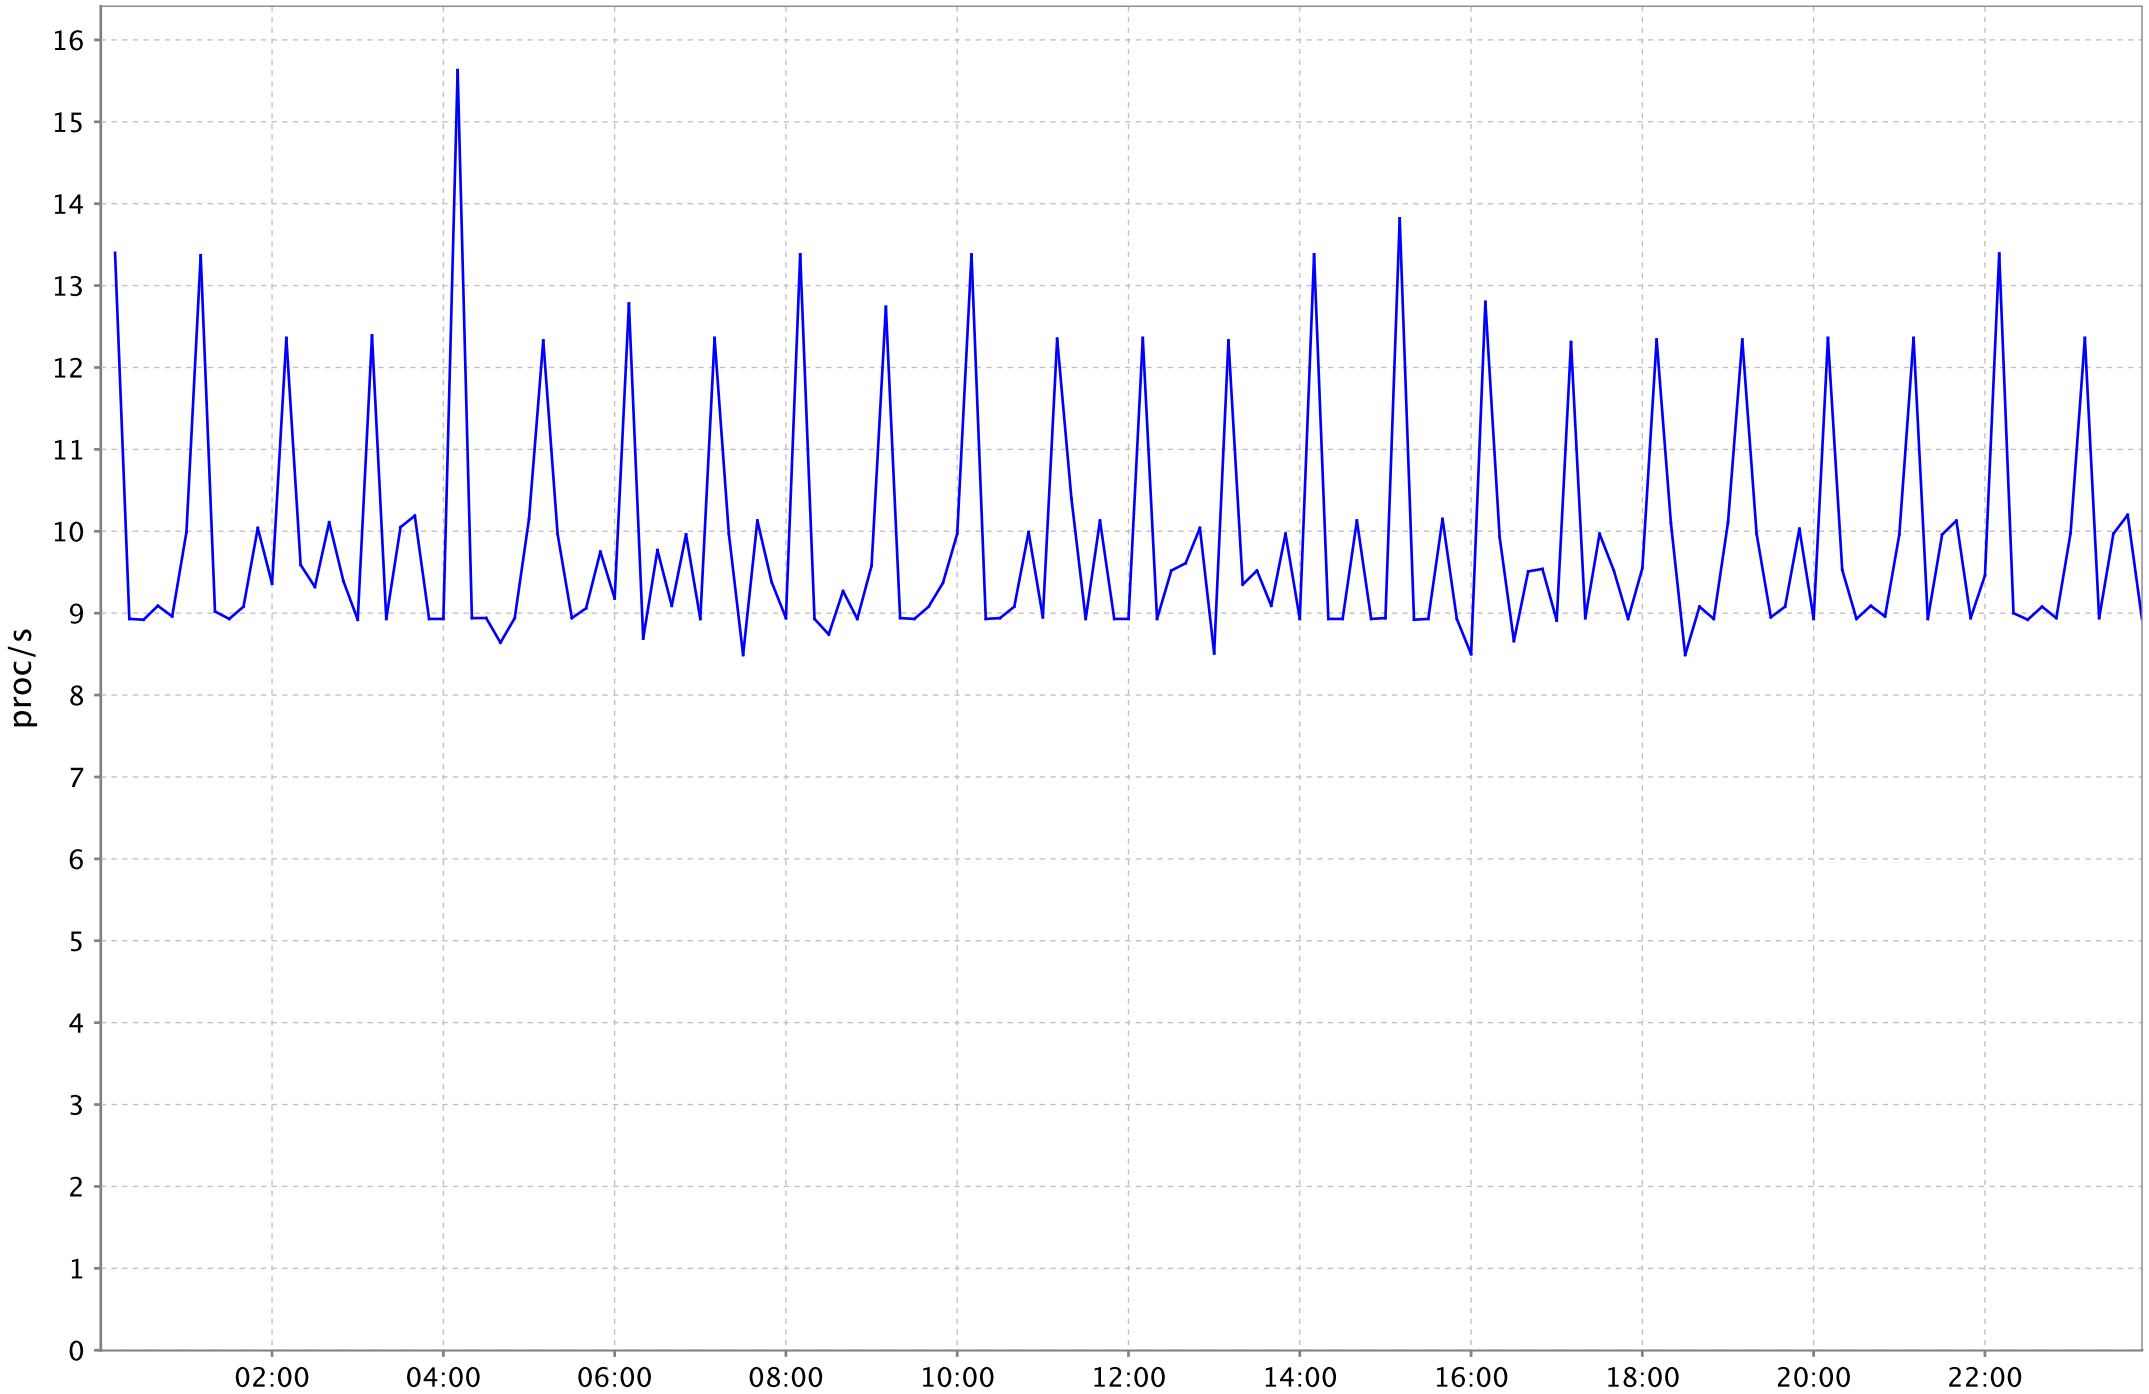

Processes for tm-c01-master01.mozilla.org