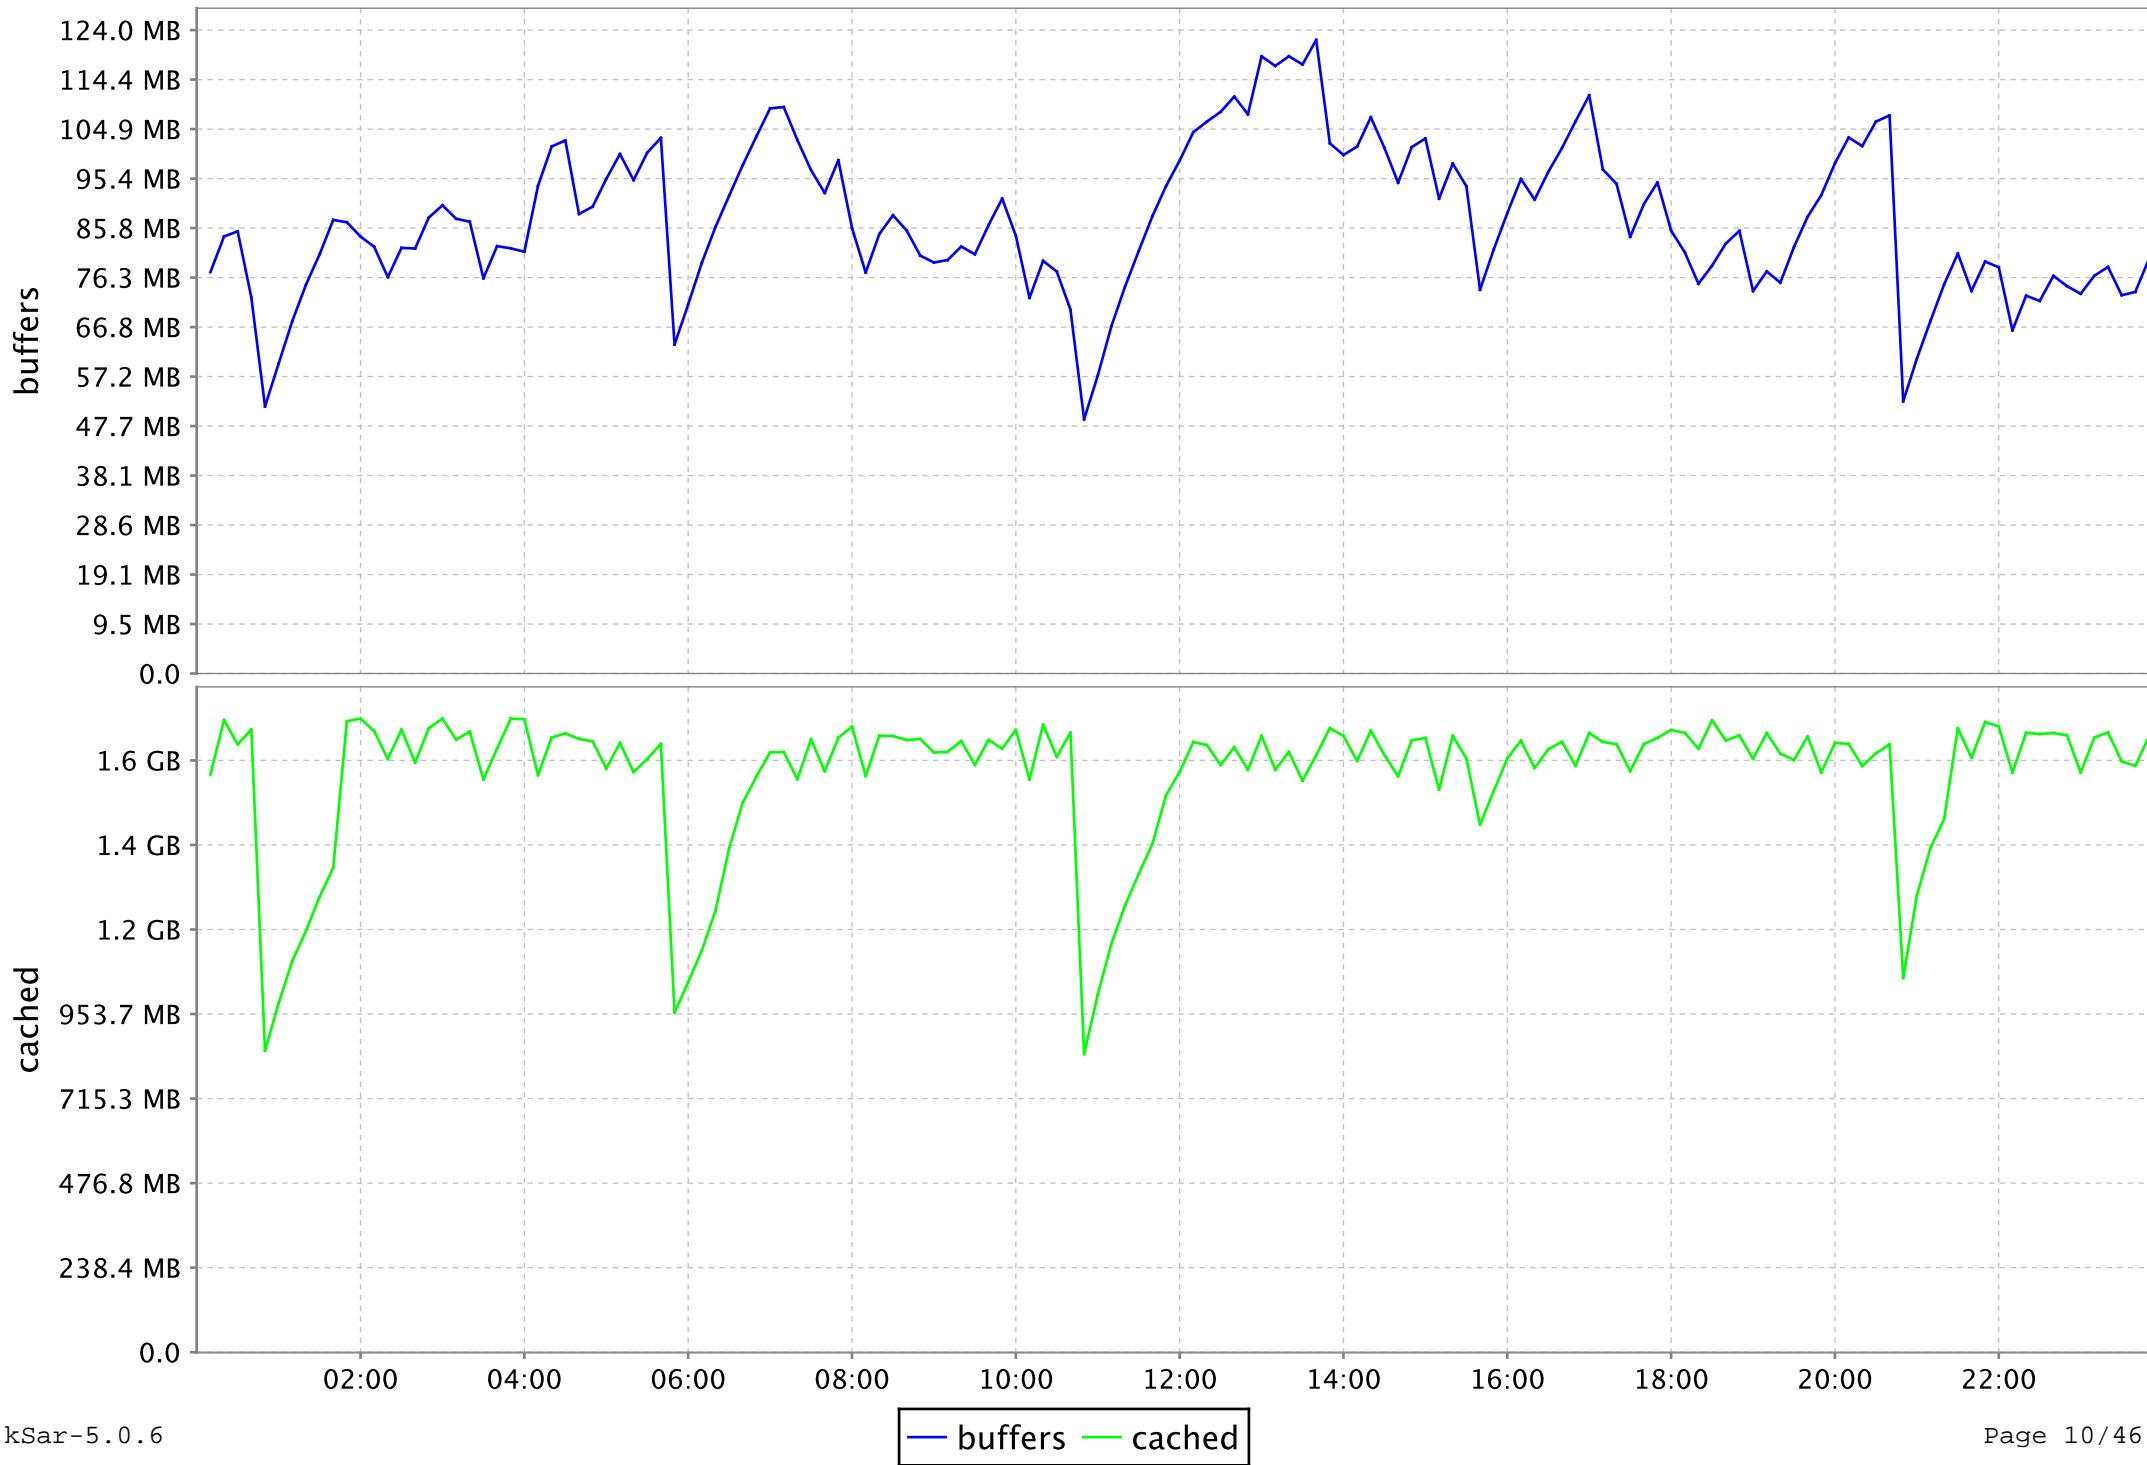

Contexts for tm-c01-master01.mozilla.org

Interrupts for tm-c01-master01.mozilla.org

I/O for tm-c01-master01.mozilla.org

Memory Usage for tm-c01-master01.mozilla.org

Memory Misc for tm-c01-master01.mozilla.org