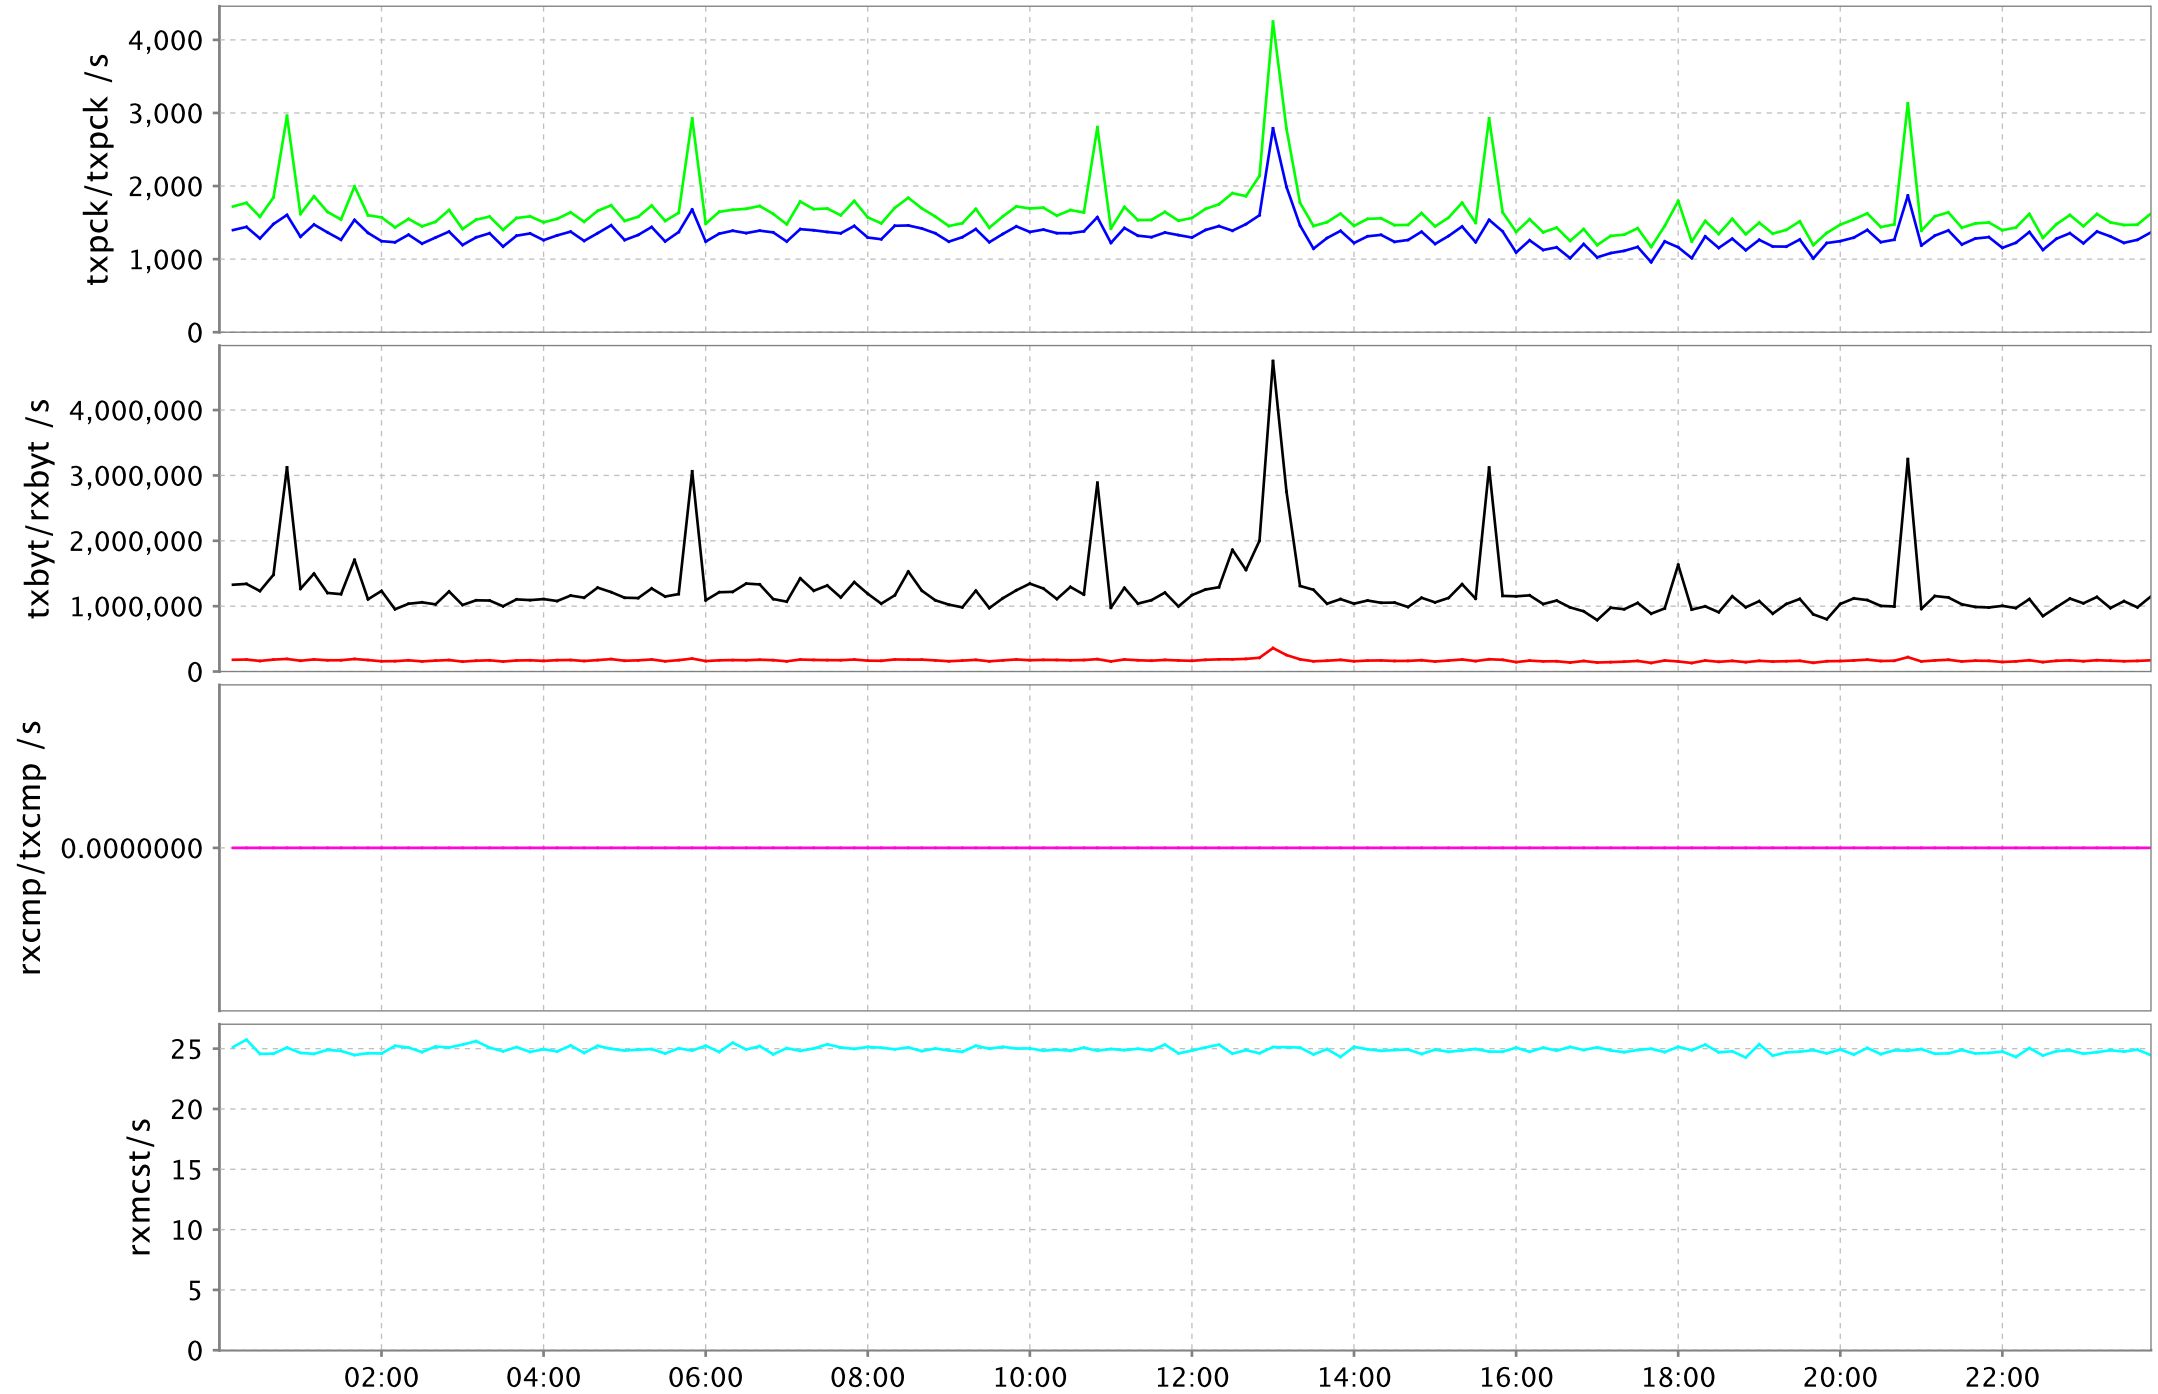

Processes for tm-c01-master01.mozilla.org

Sockets for tm-c01-master01.mozilla.org

Swapping for tm-c01-master01.mozilla.org

CPU all for tm-c01-master01.mozilla.org

Interface traffic bond0 for tm-c01-master01.mozilla.org