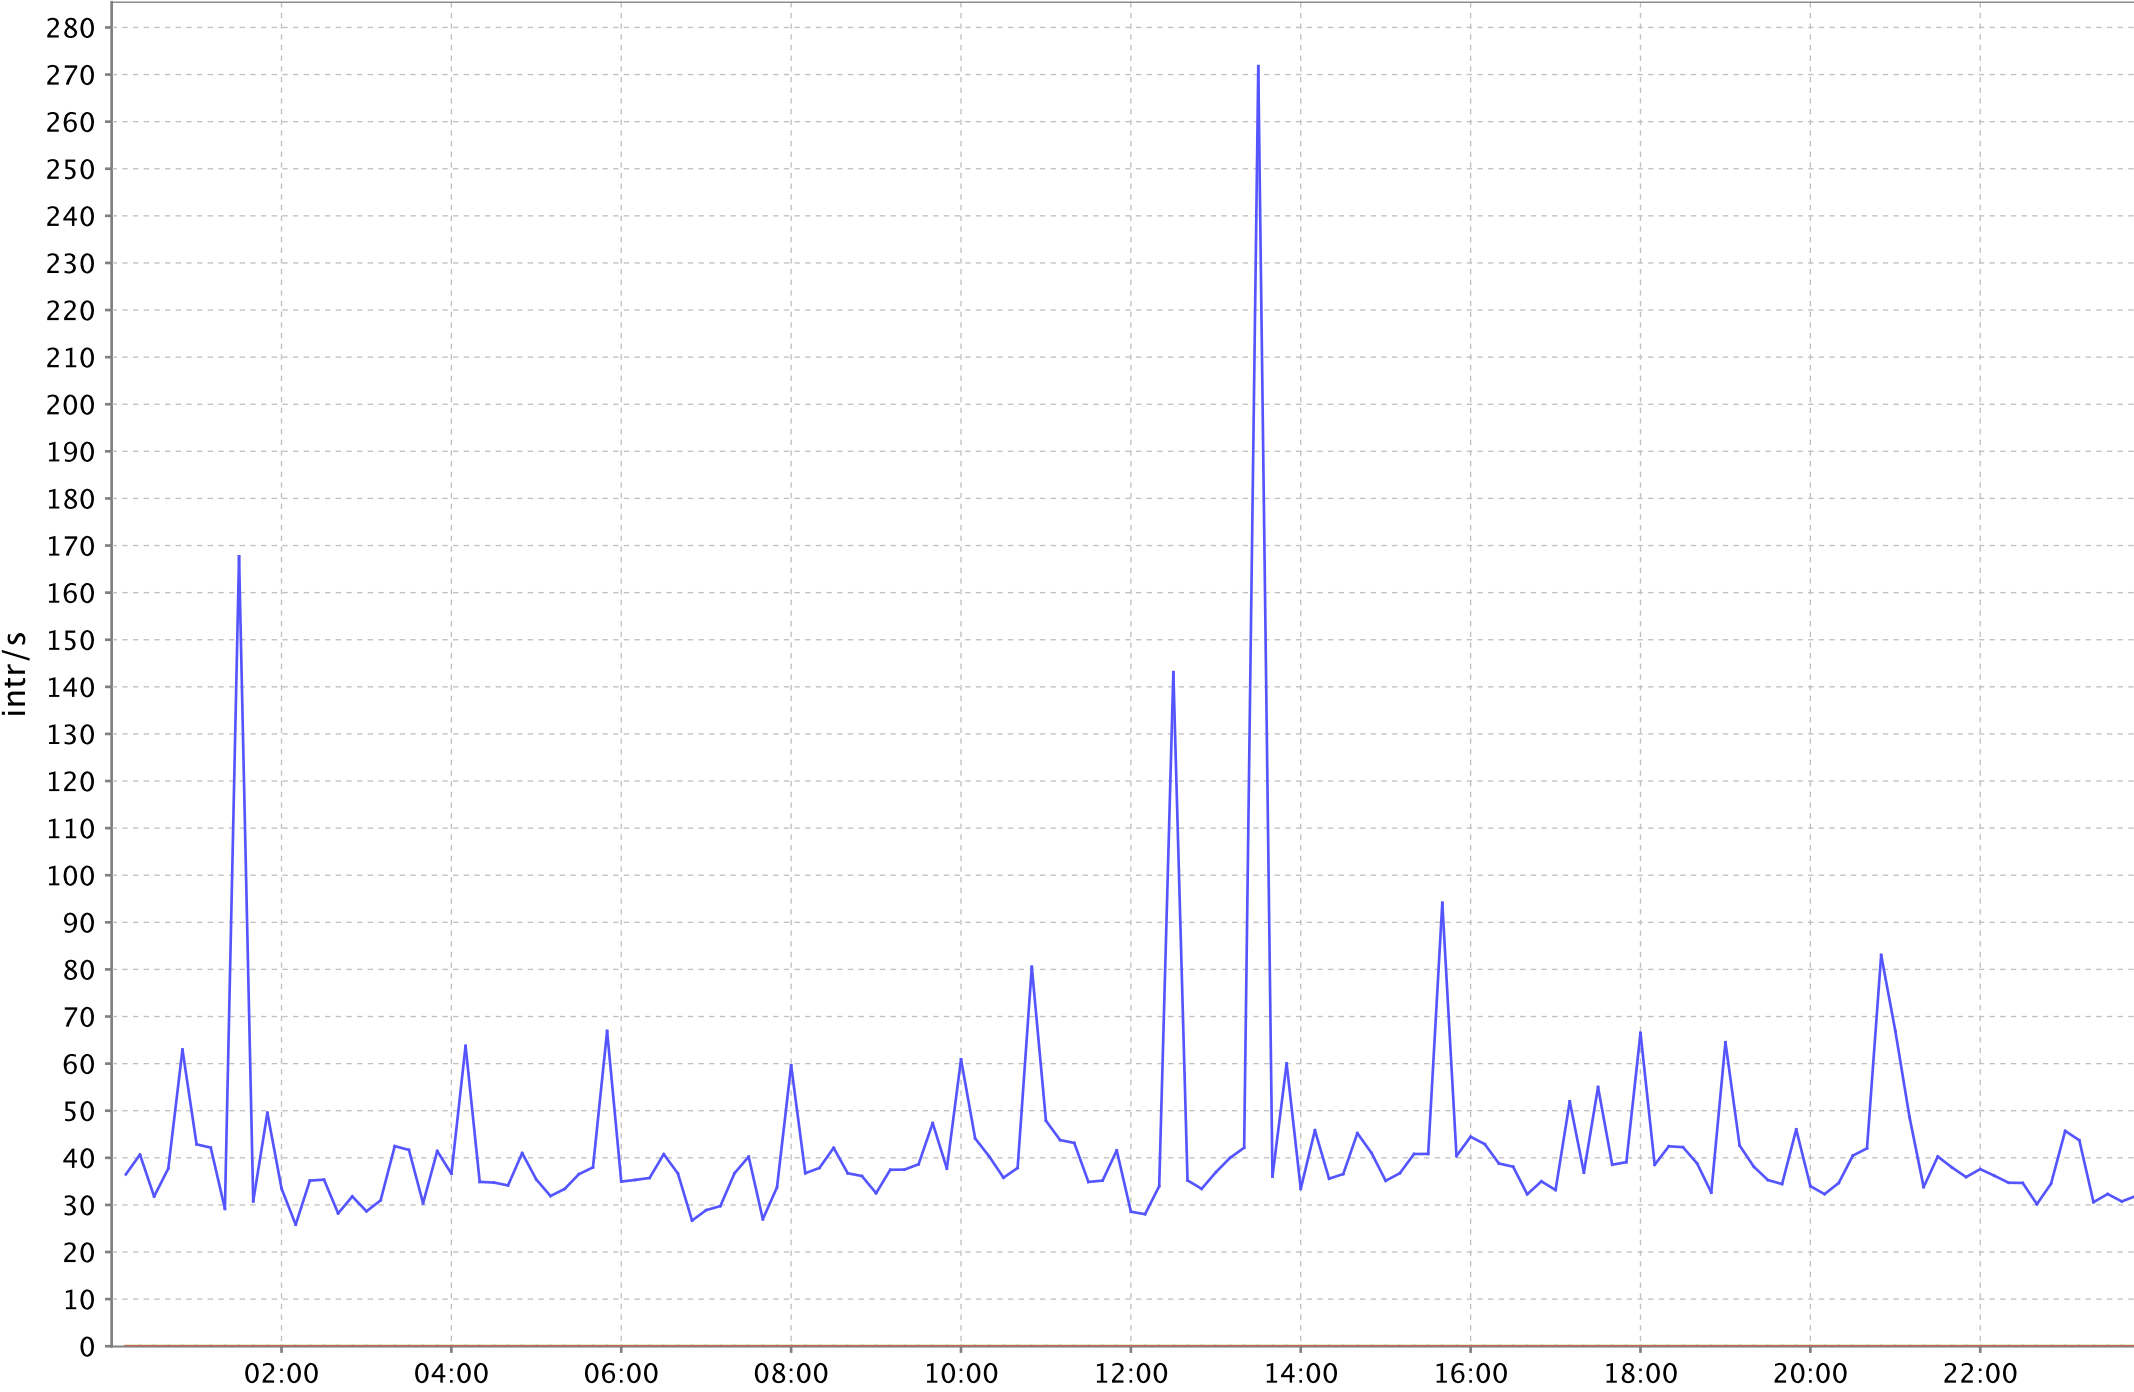

Interrupt i169 for tm-c01-master01.mozilla.org

Interrupt i185 for tm-c01-master01.mozilla.org

Interrupt i193 for tm-c01-master01.mozilla.org

Interrupt i201 for tm-c01-master01.mozilla.org

Interrupt i209 for tm-c01-master01.mozilla.org