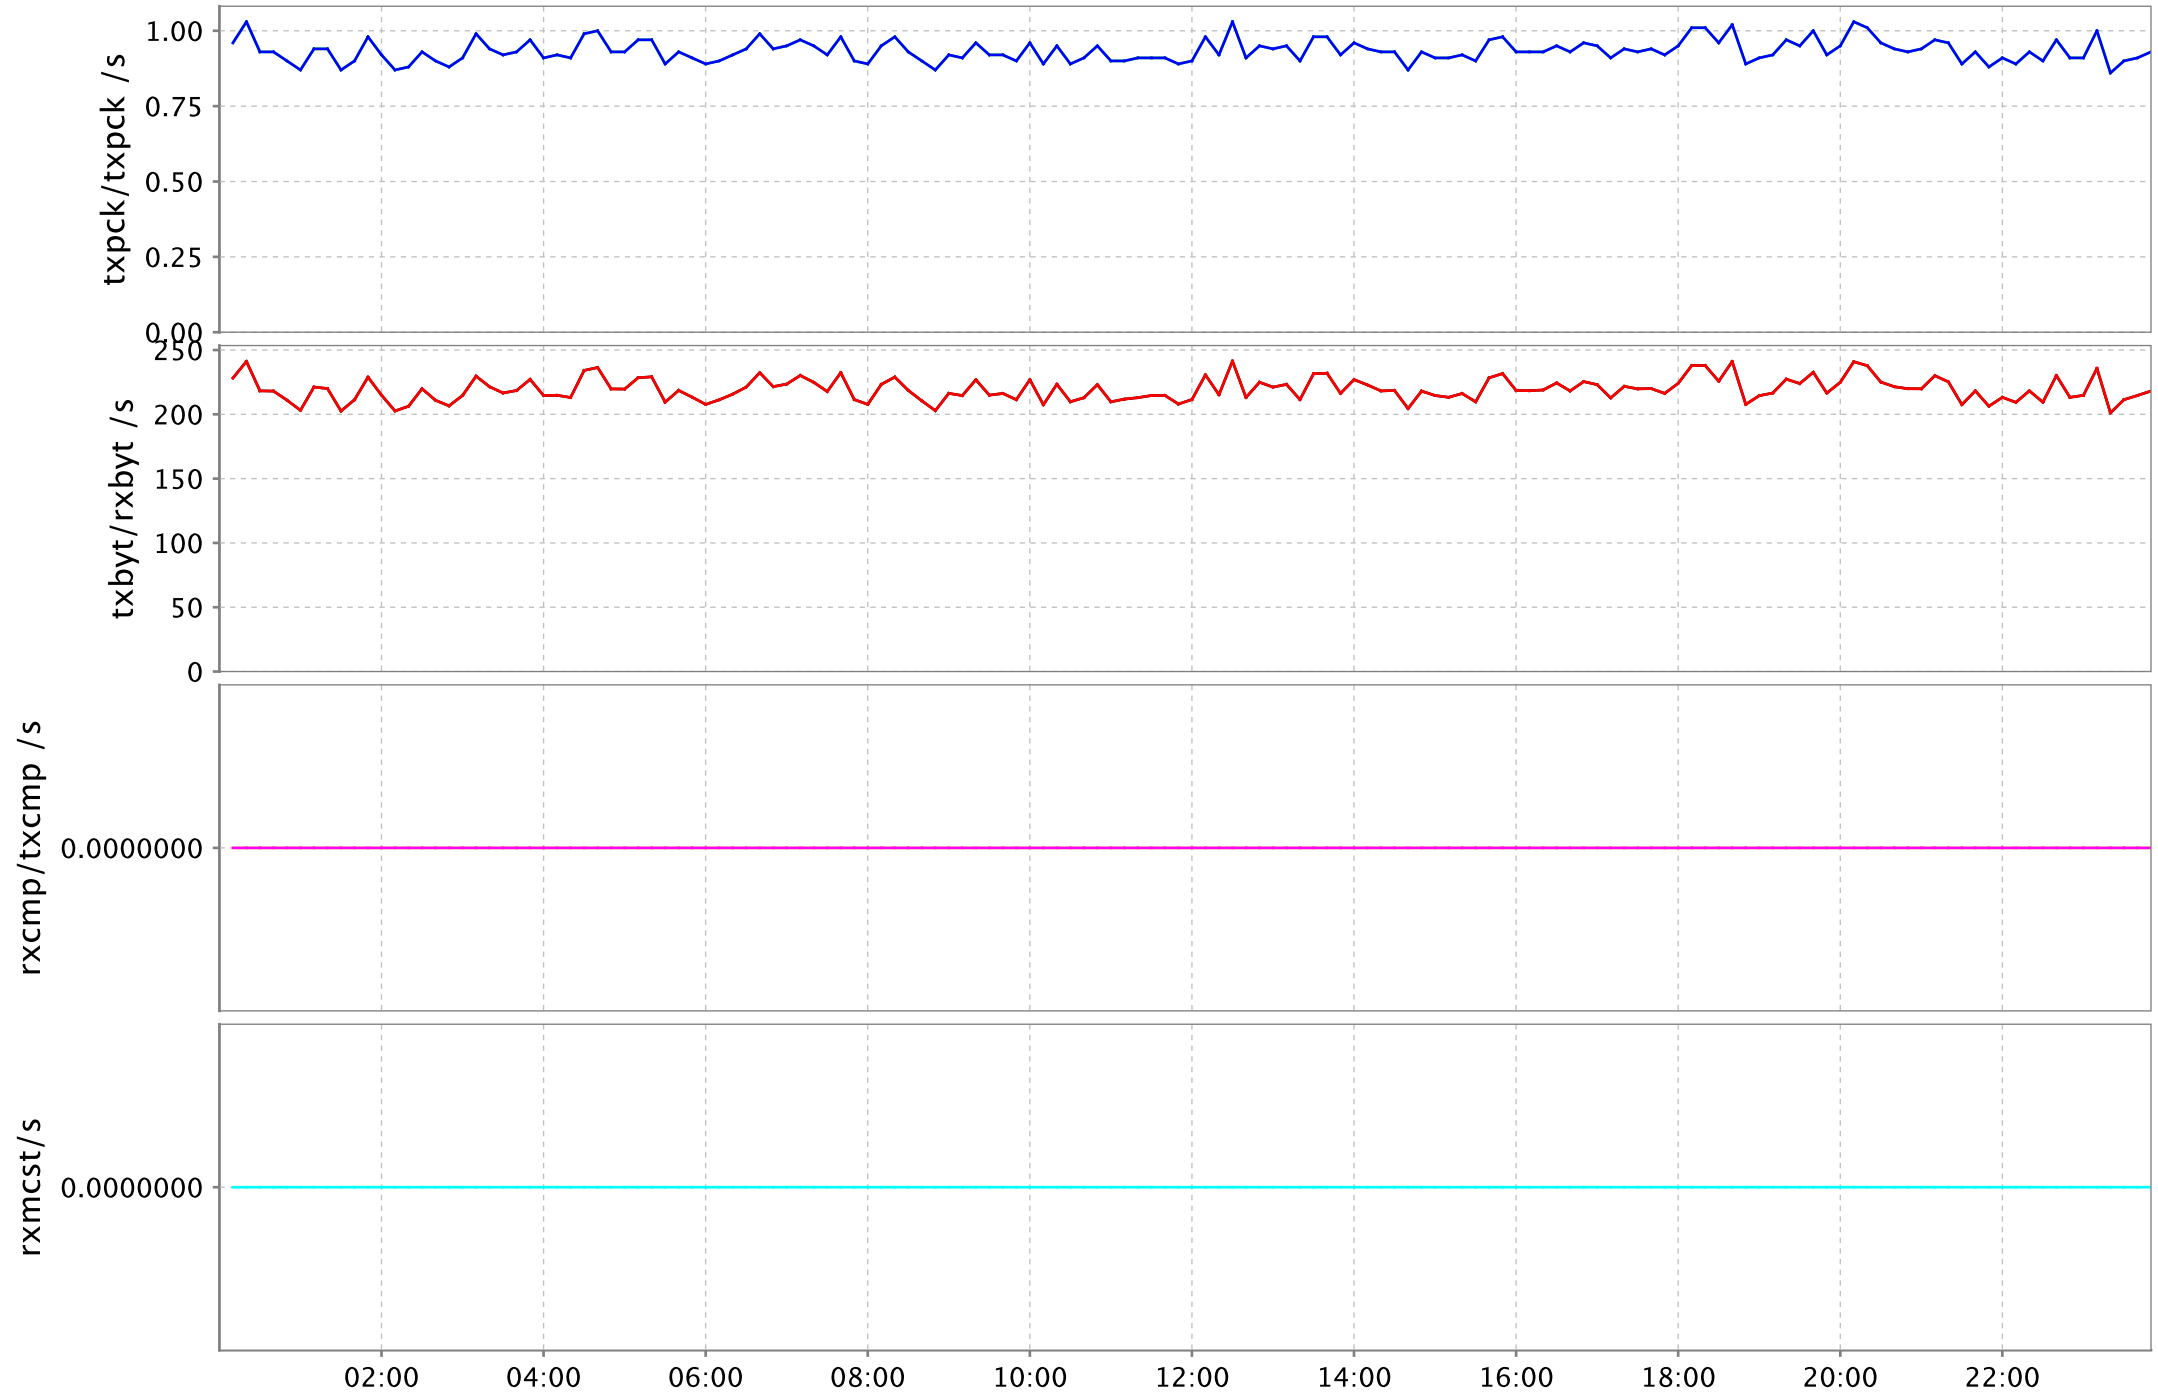

Interface traffic lo for tm-c01-master01.mozilla.org