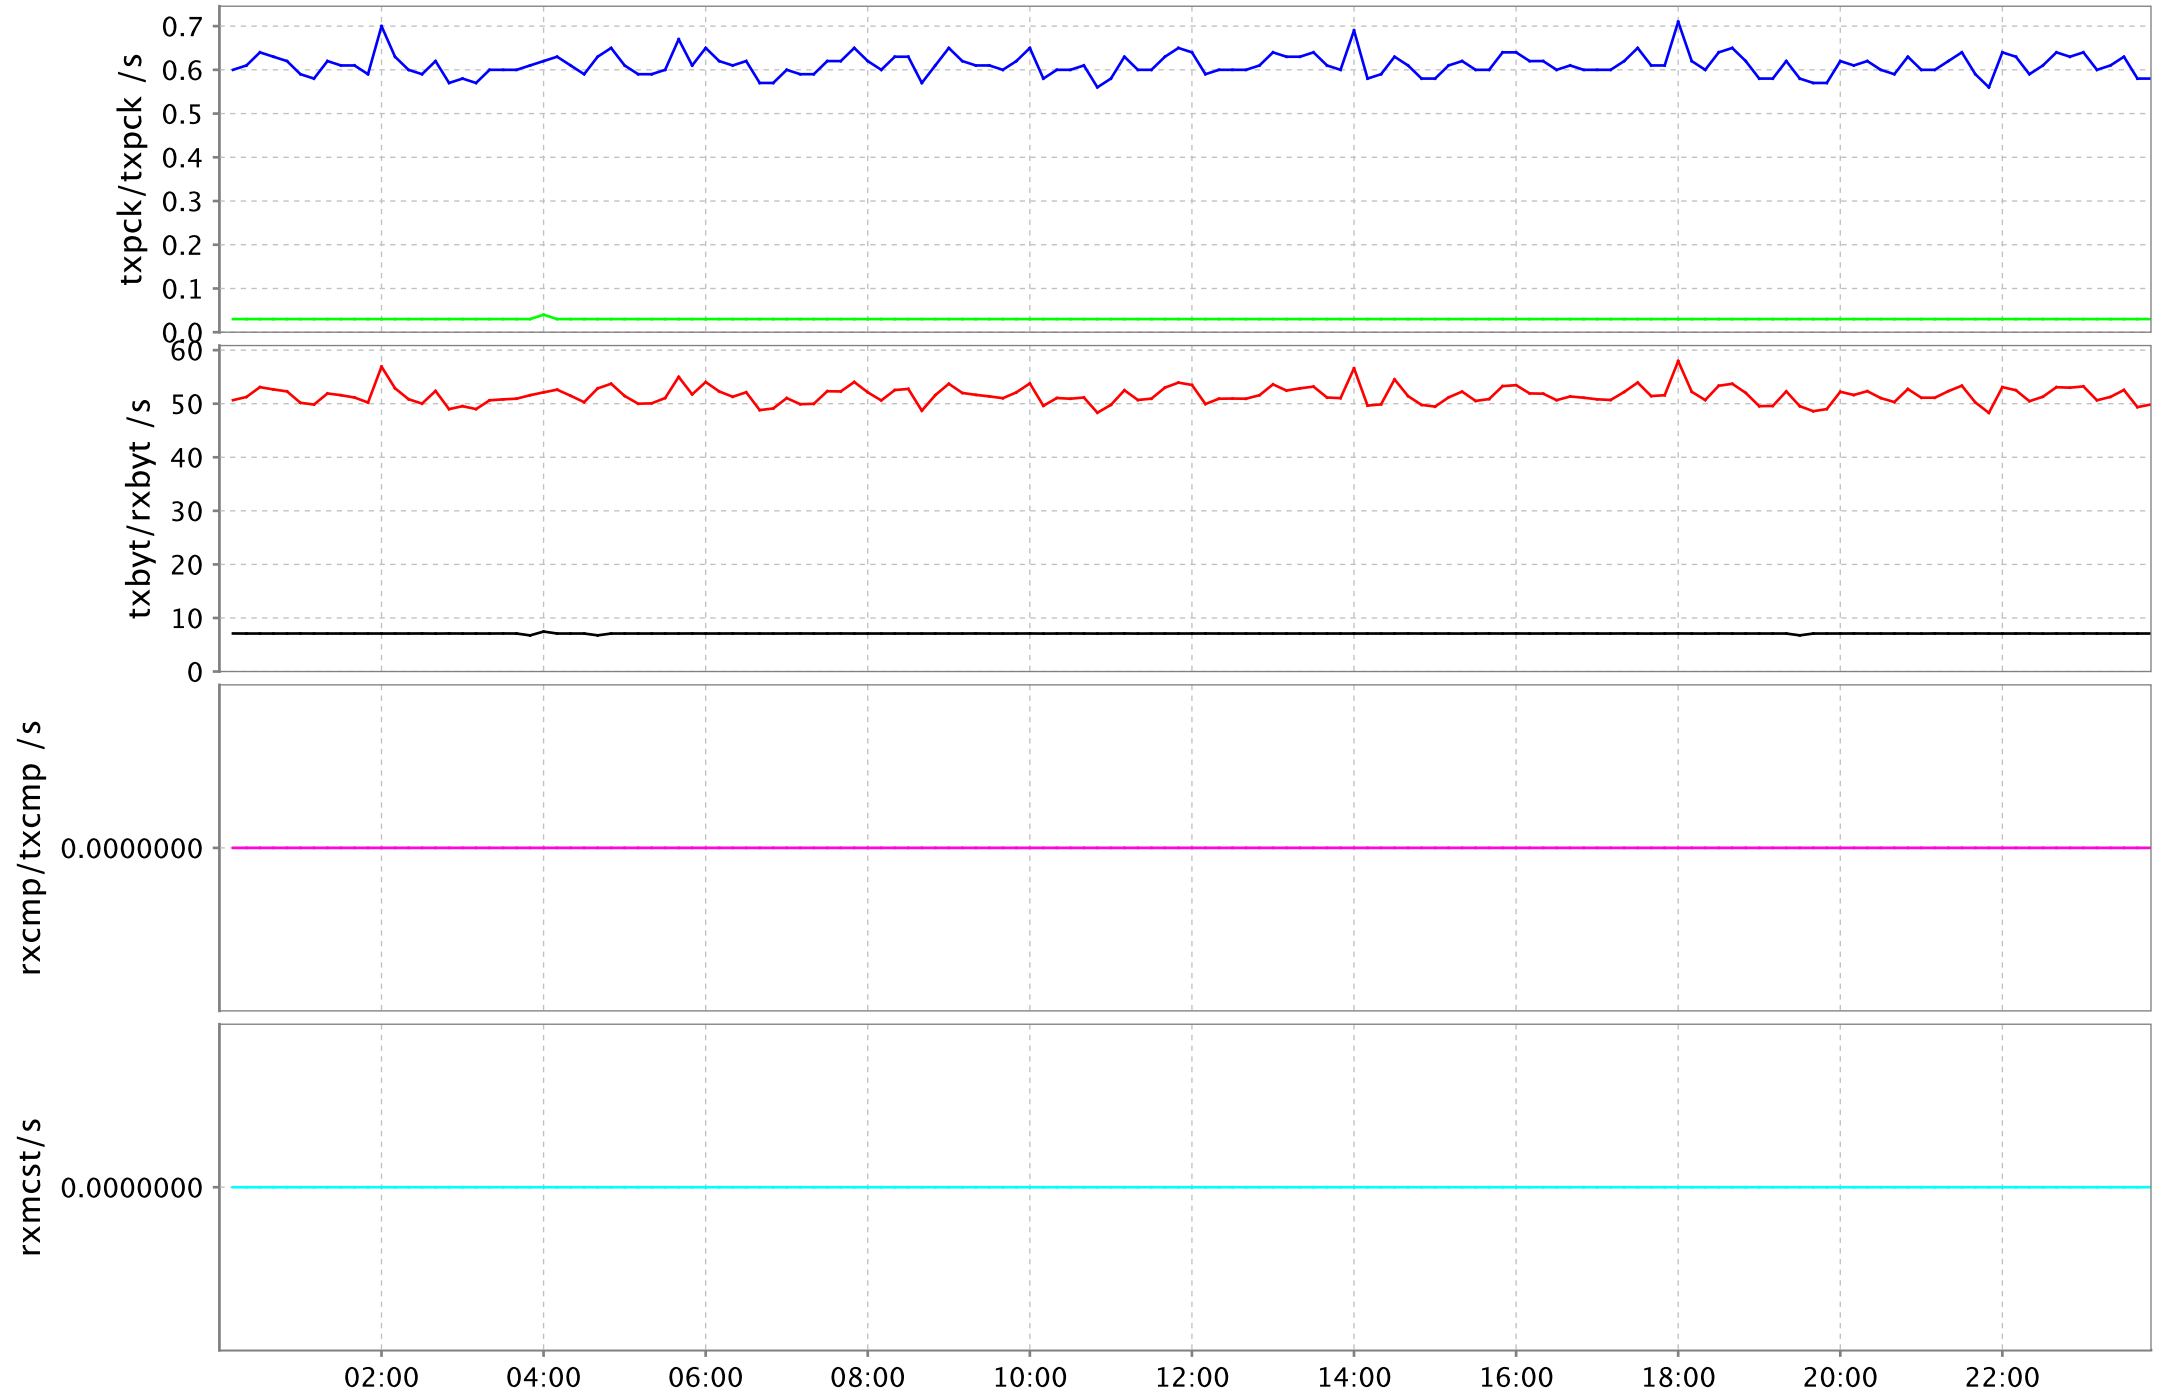

Interface errors bond0 for tm-c01-master01.mozilla.org

Interface traffic eth0 for tm-c01-master01.mozilla.org

Interface errors eth0 for tm-c01-master01.mozilla.org

Interface traffic eth1 for tm-c01-master01.mozilla.org