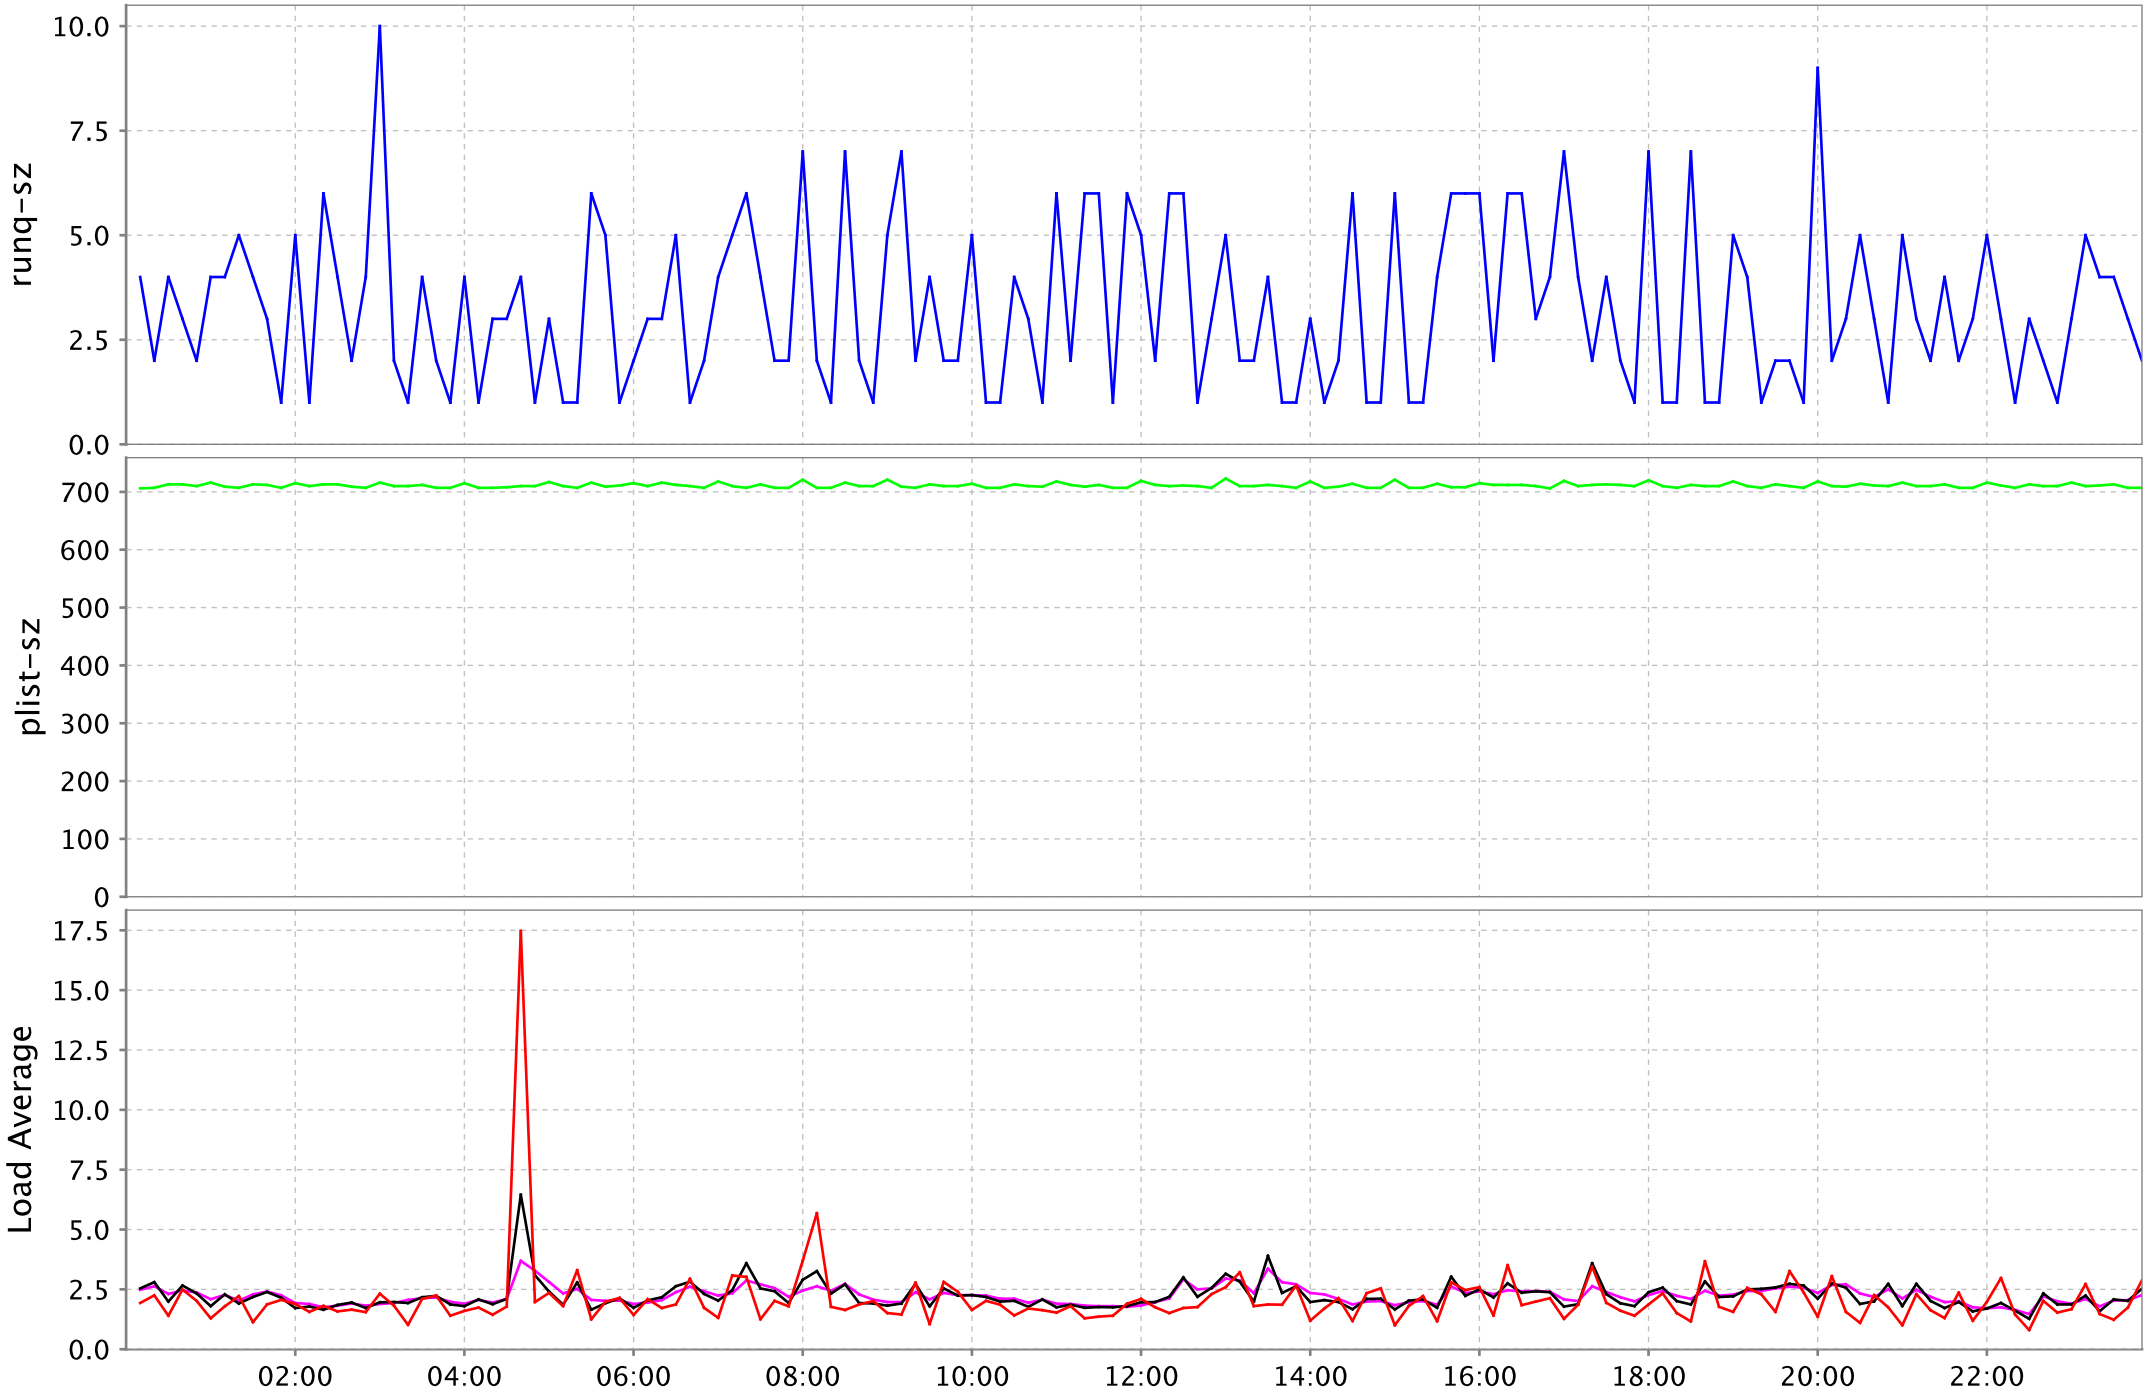

Load for tm-c01-master01.mozilla.org