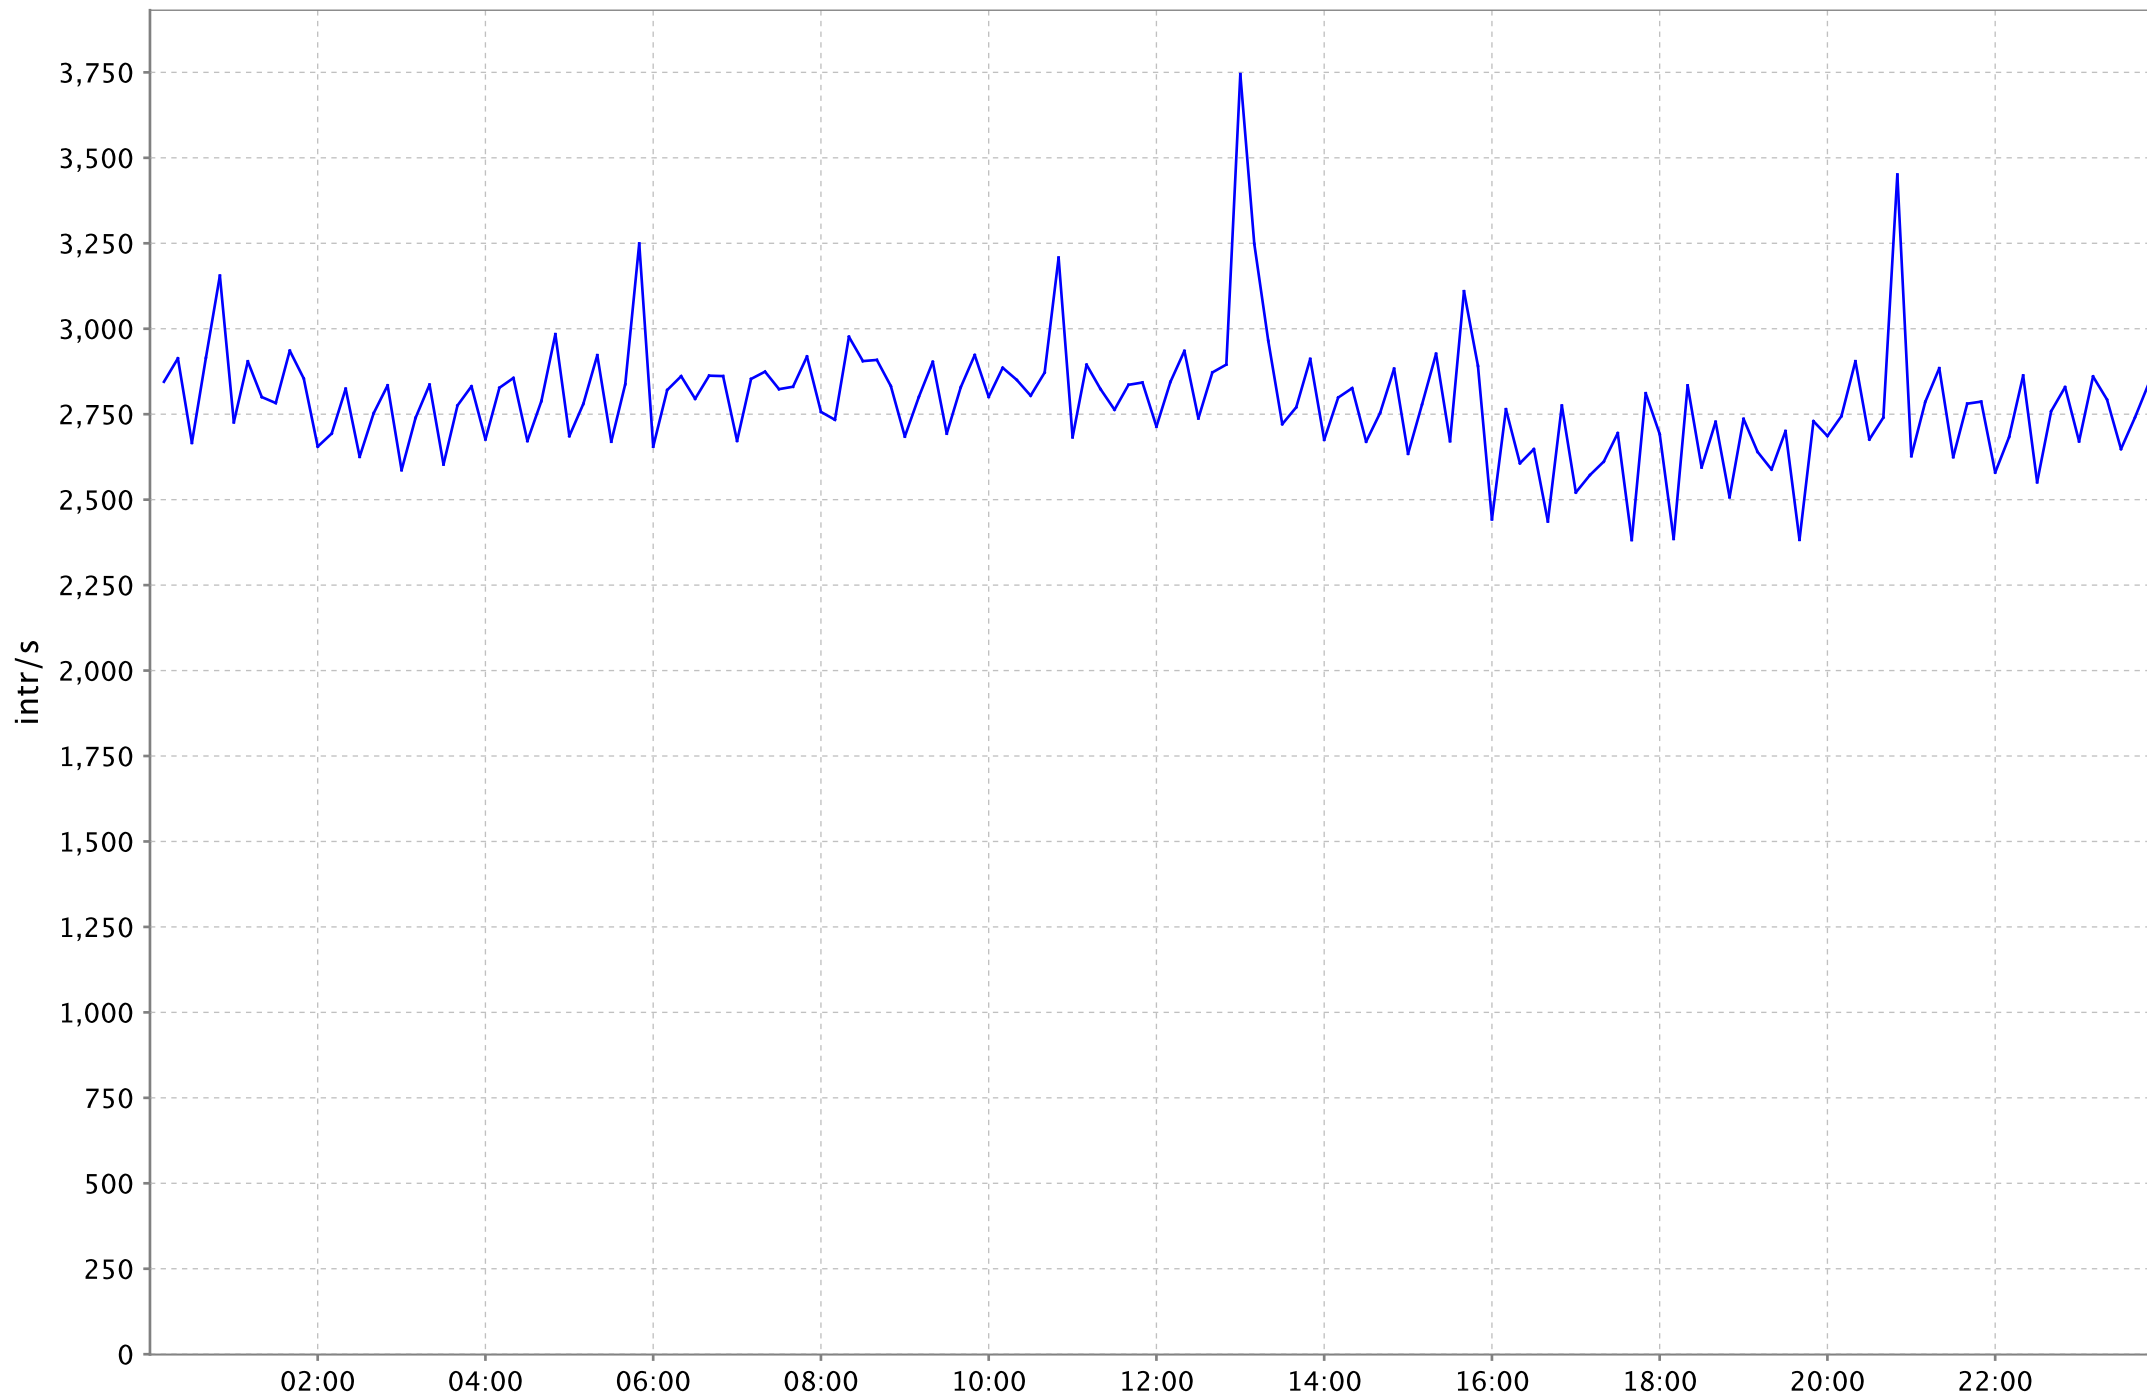

Interrupts for tm-c01-master01.mozilla.org