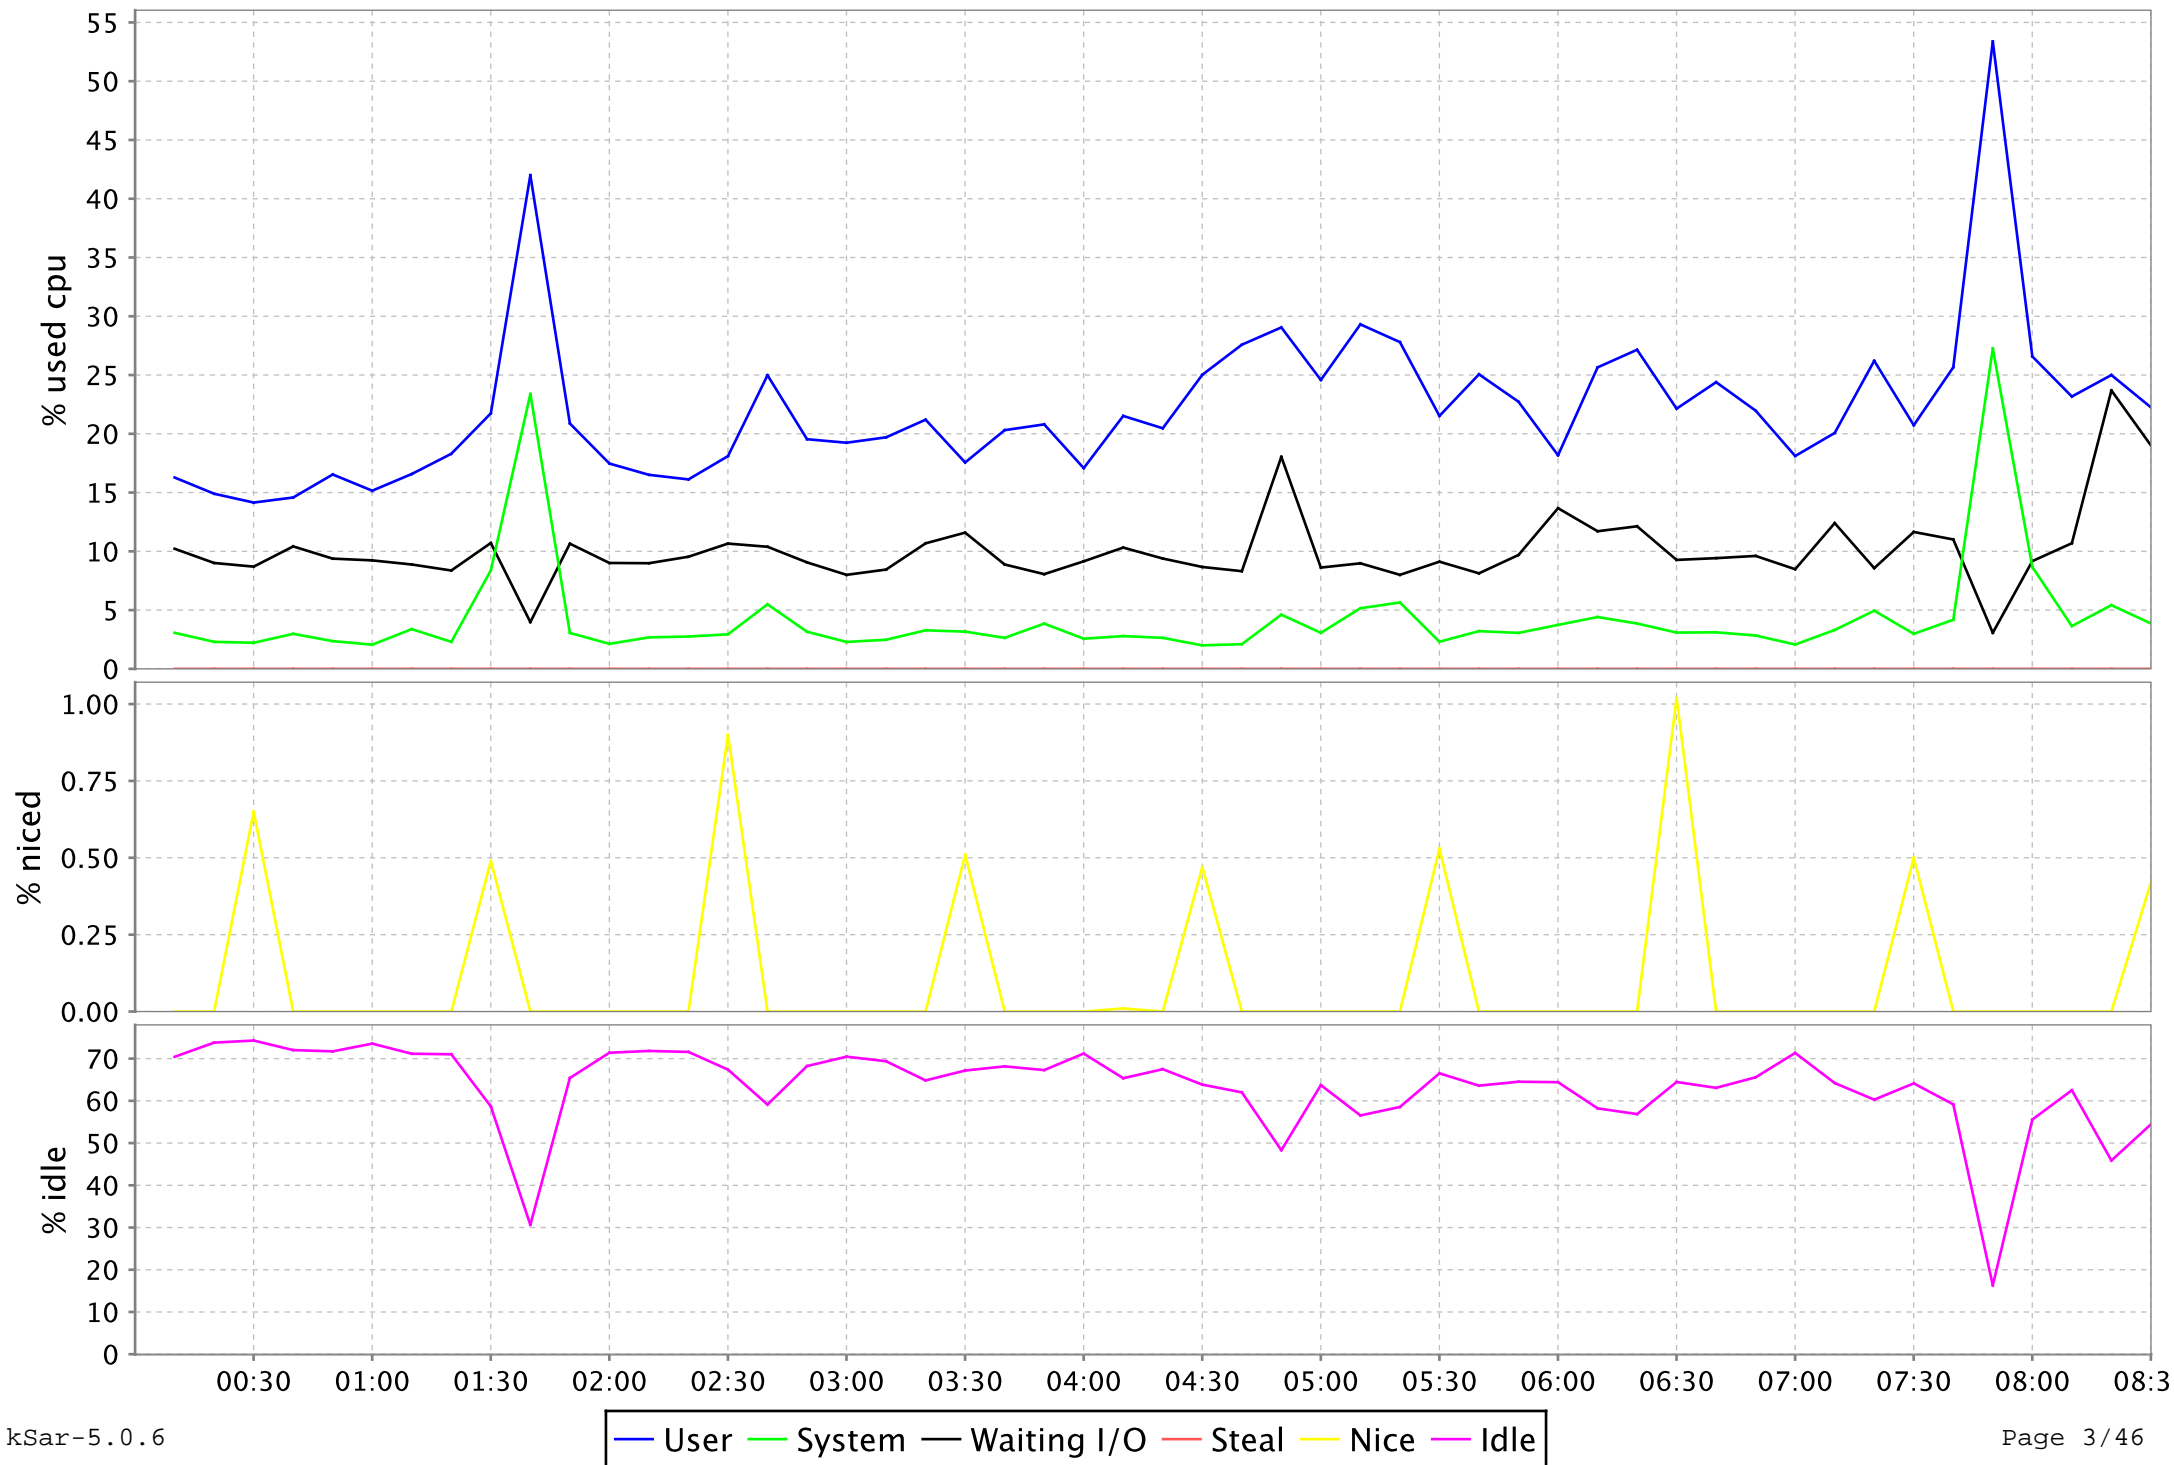

SAR Statistics

For `tm-c01-master01.mozilla.org`

On 12/14/11

CPU 0 for tm-c01-master01.mozilla.org

CPU 1 for tm-c01-master01.mozilla.org

CPU 2 for tm-c01-master01.mozilla.org

CPU 3 for tm-c01-master01.mozilla.org

Contexts for tm-c01-master01.mozilla.org

Interrupts for tm-c01-master01.mozilla.org

I/O for tm-c01-master01.mozilla.org

Memory Usage for tm-c01-master01.mozilla.org

Memory Misc for tm-c01-master01.mozilla.org