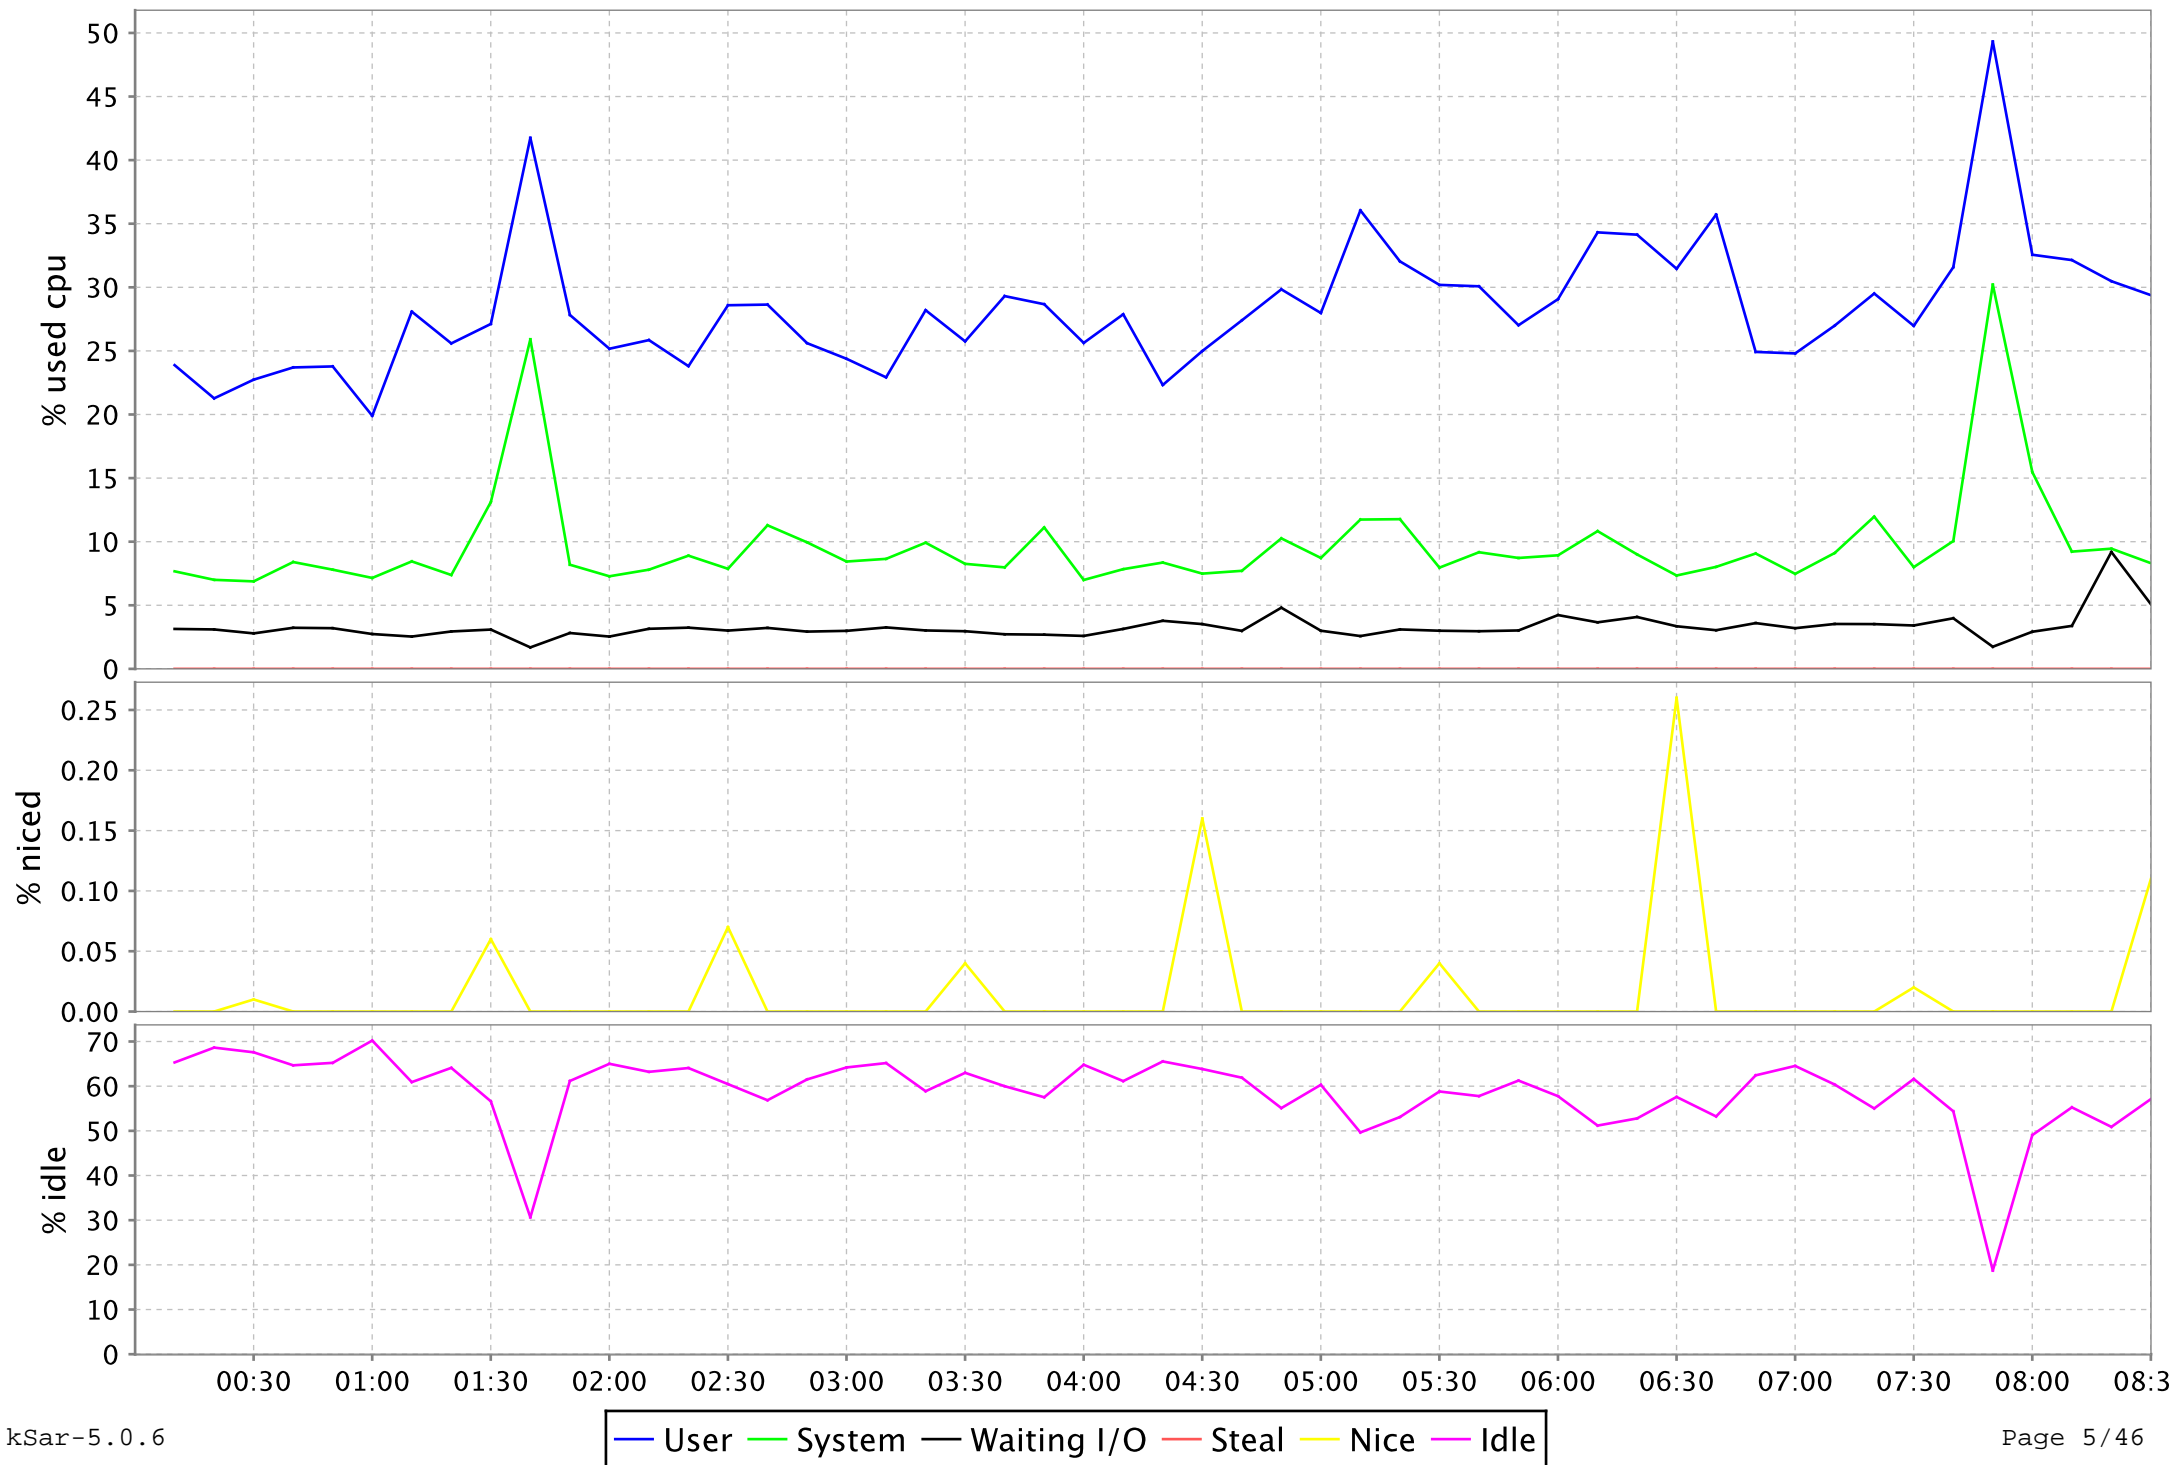

SAR Statistics

For `tm-c01-master01.mozilla.org`

On 12/14/11

CPU 0 for tm-c01-master01.mozilla.org

CPU 1 for tm-c01-master01.mozilla.org

CPU 2 for tm-c01-master01.mozilla.org

CPU 3 for tm-c01-master01.mozilla.org

Contexts for tm-c01-master01.mozilla.org

Interrupts for tm-c01-master01.mozilla.org

I/O for tm-c01-master01.mozilla.org

Memory Usage for tm-c01-master01.mozilla.org

Memory Misc for tm-c01-master01.mozilla.org