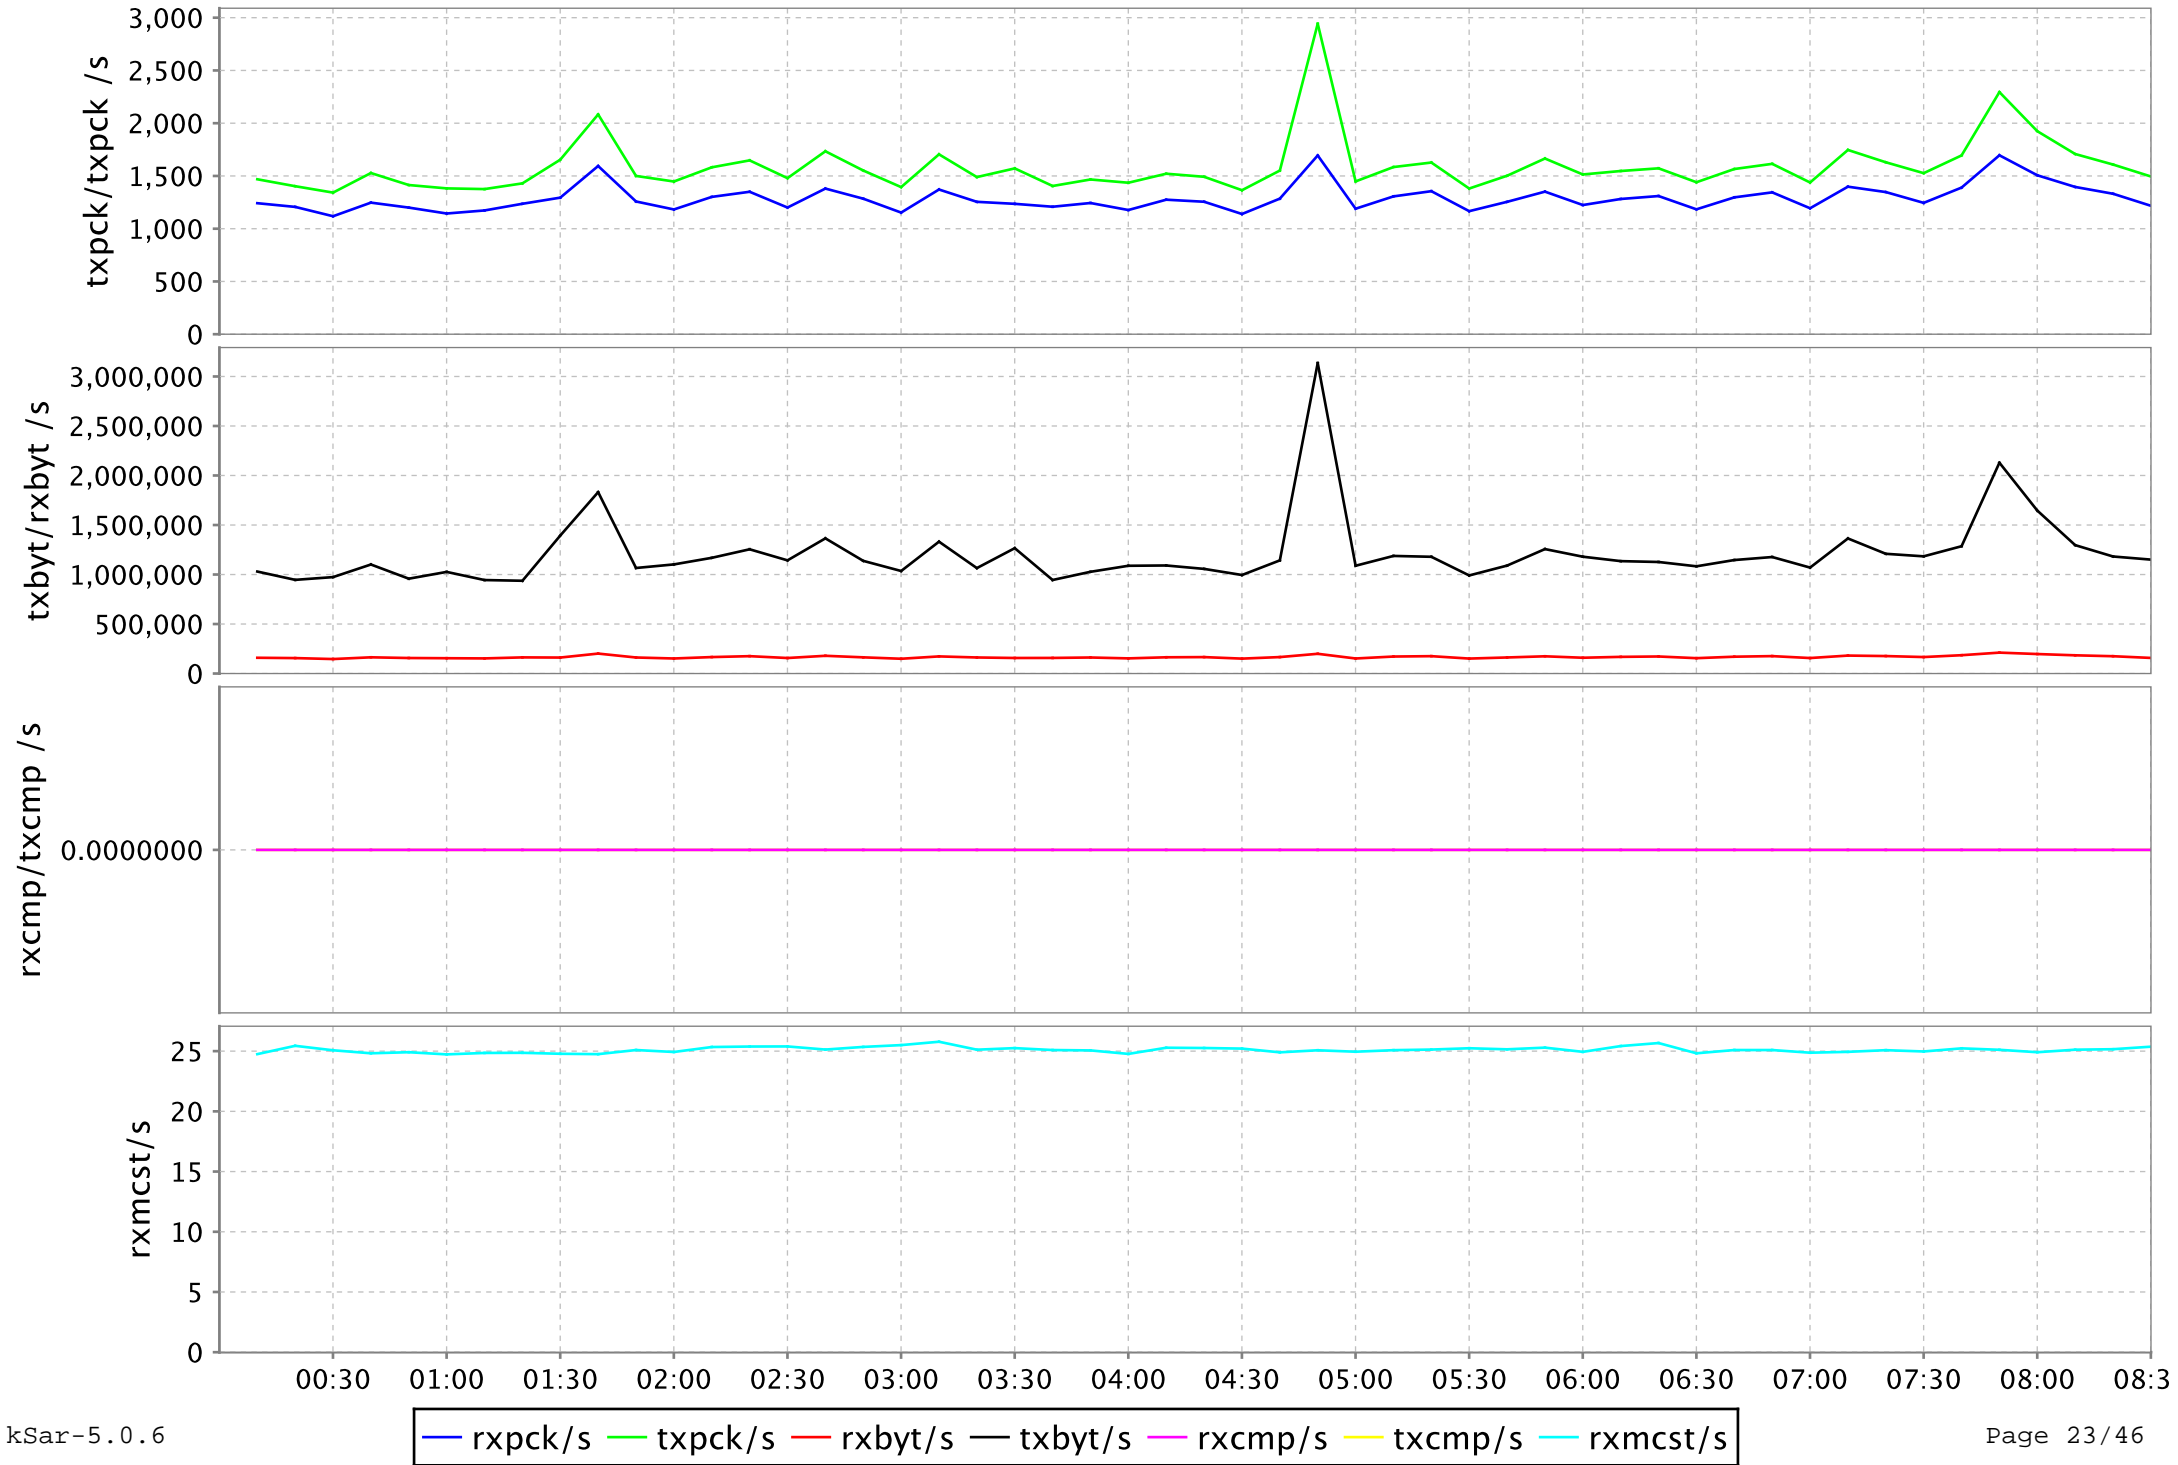

Interface traffic eth0 for tm-c01-master01.mozilla.org