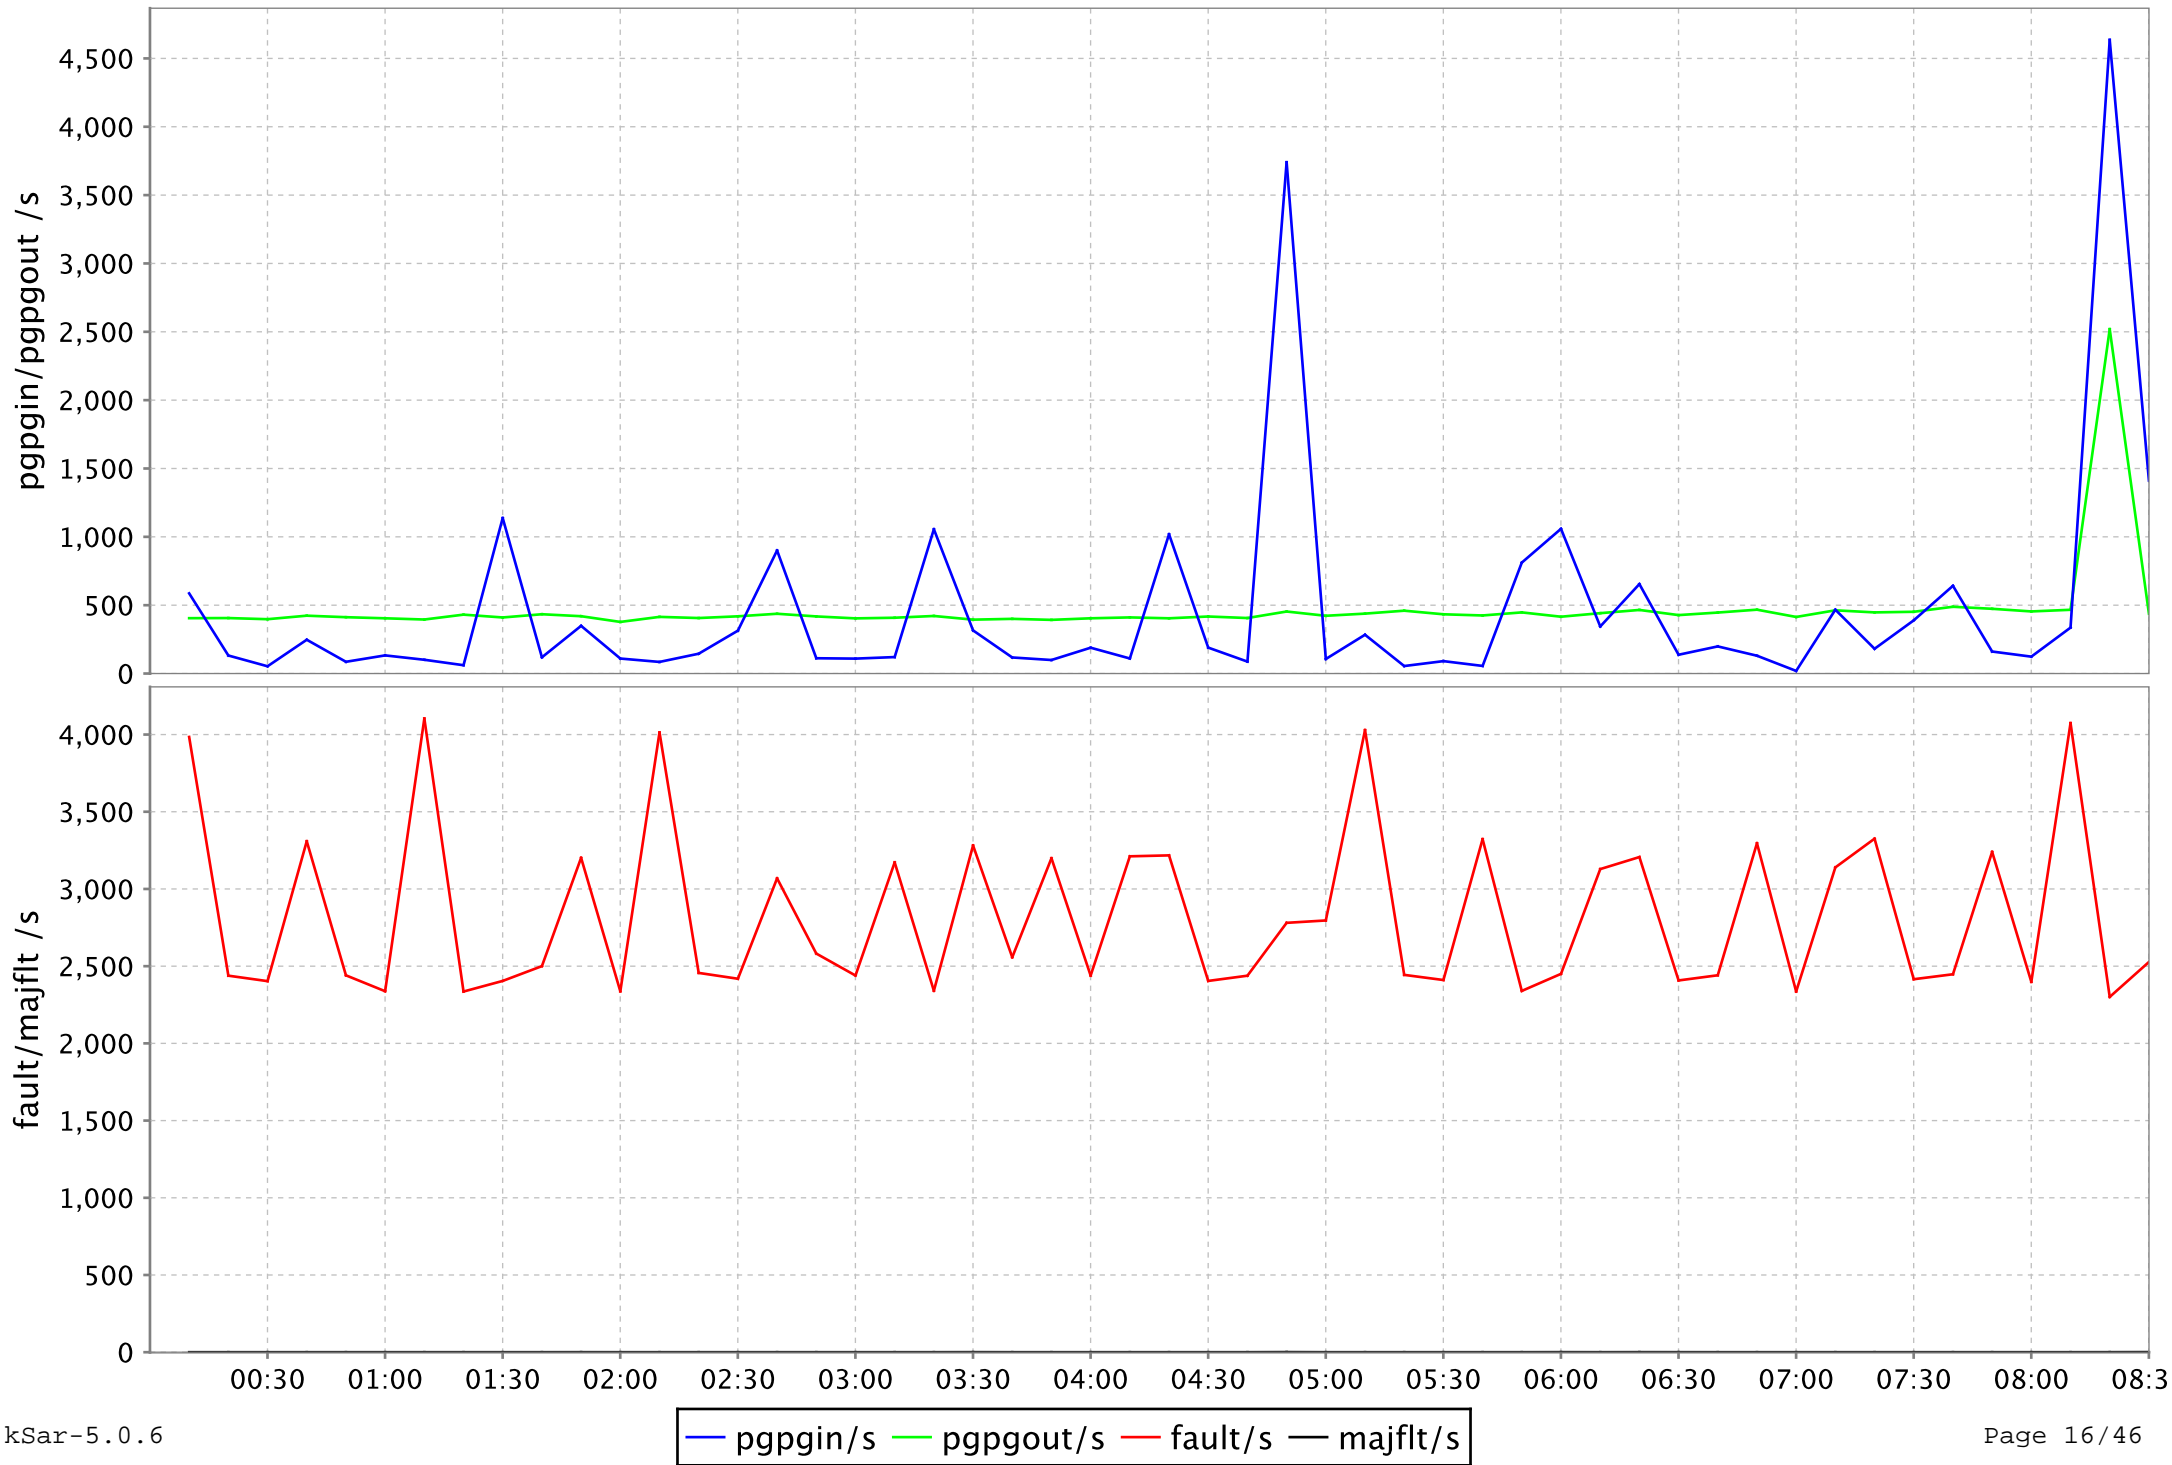

Swap usage for tm-c01-master01.mozilla.org

Load for tm-c01-master01.mozilla.org

NFS client for tm-c01-master01.mozilla.org

NFS Server for tm-c01-master01.mozilla.org

Page for tm-c01-master01.mozilla.org

Paging Activity for tm-c01-master01.mozilla.org