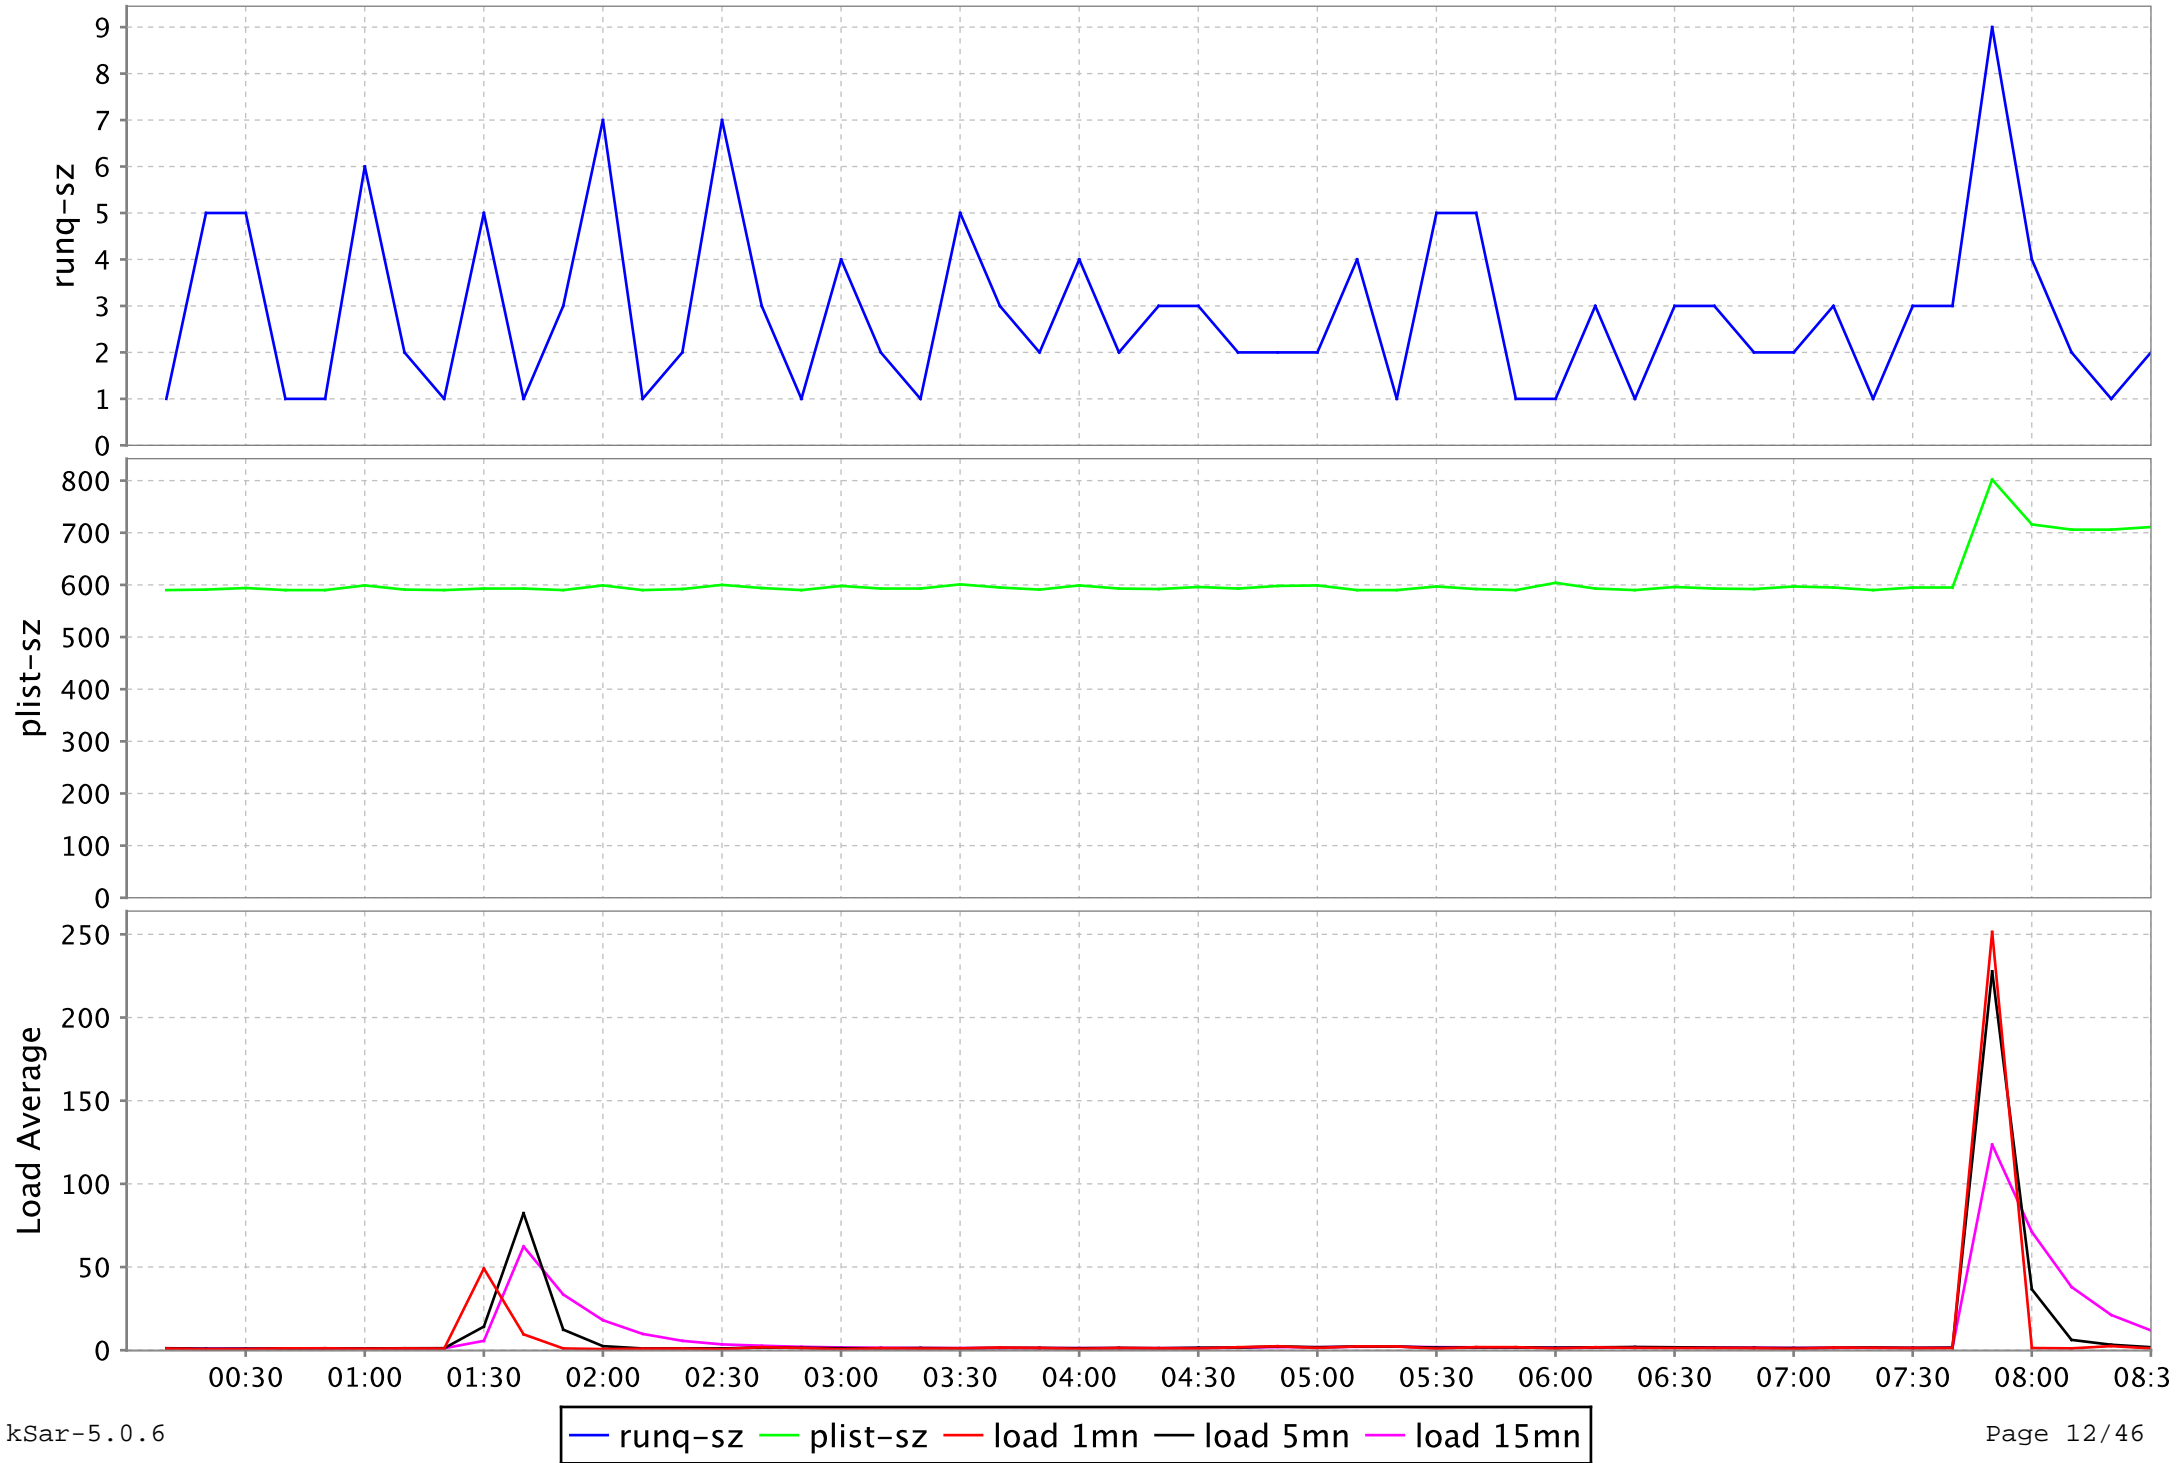

Load for tm-c01-master01.mozilla.org