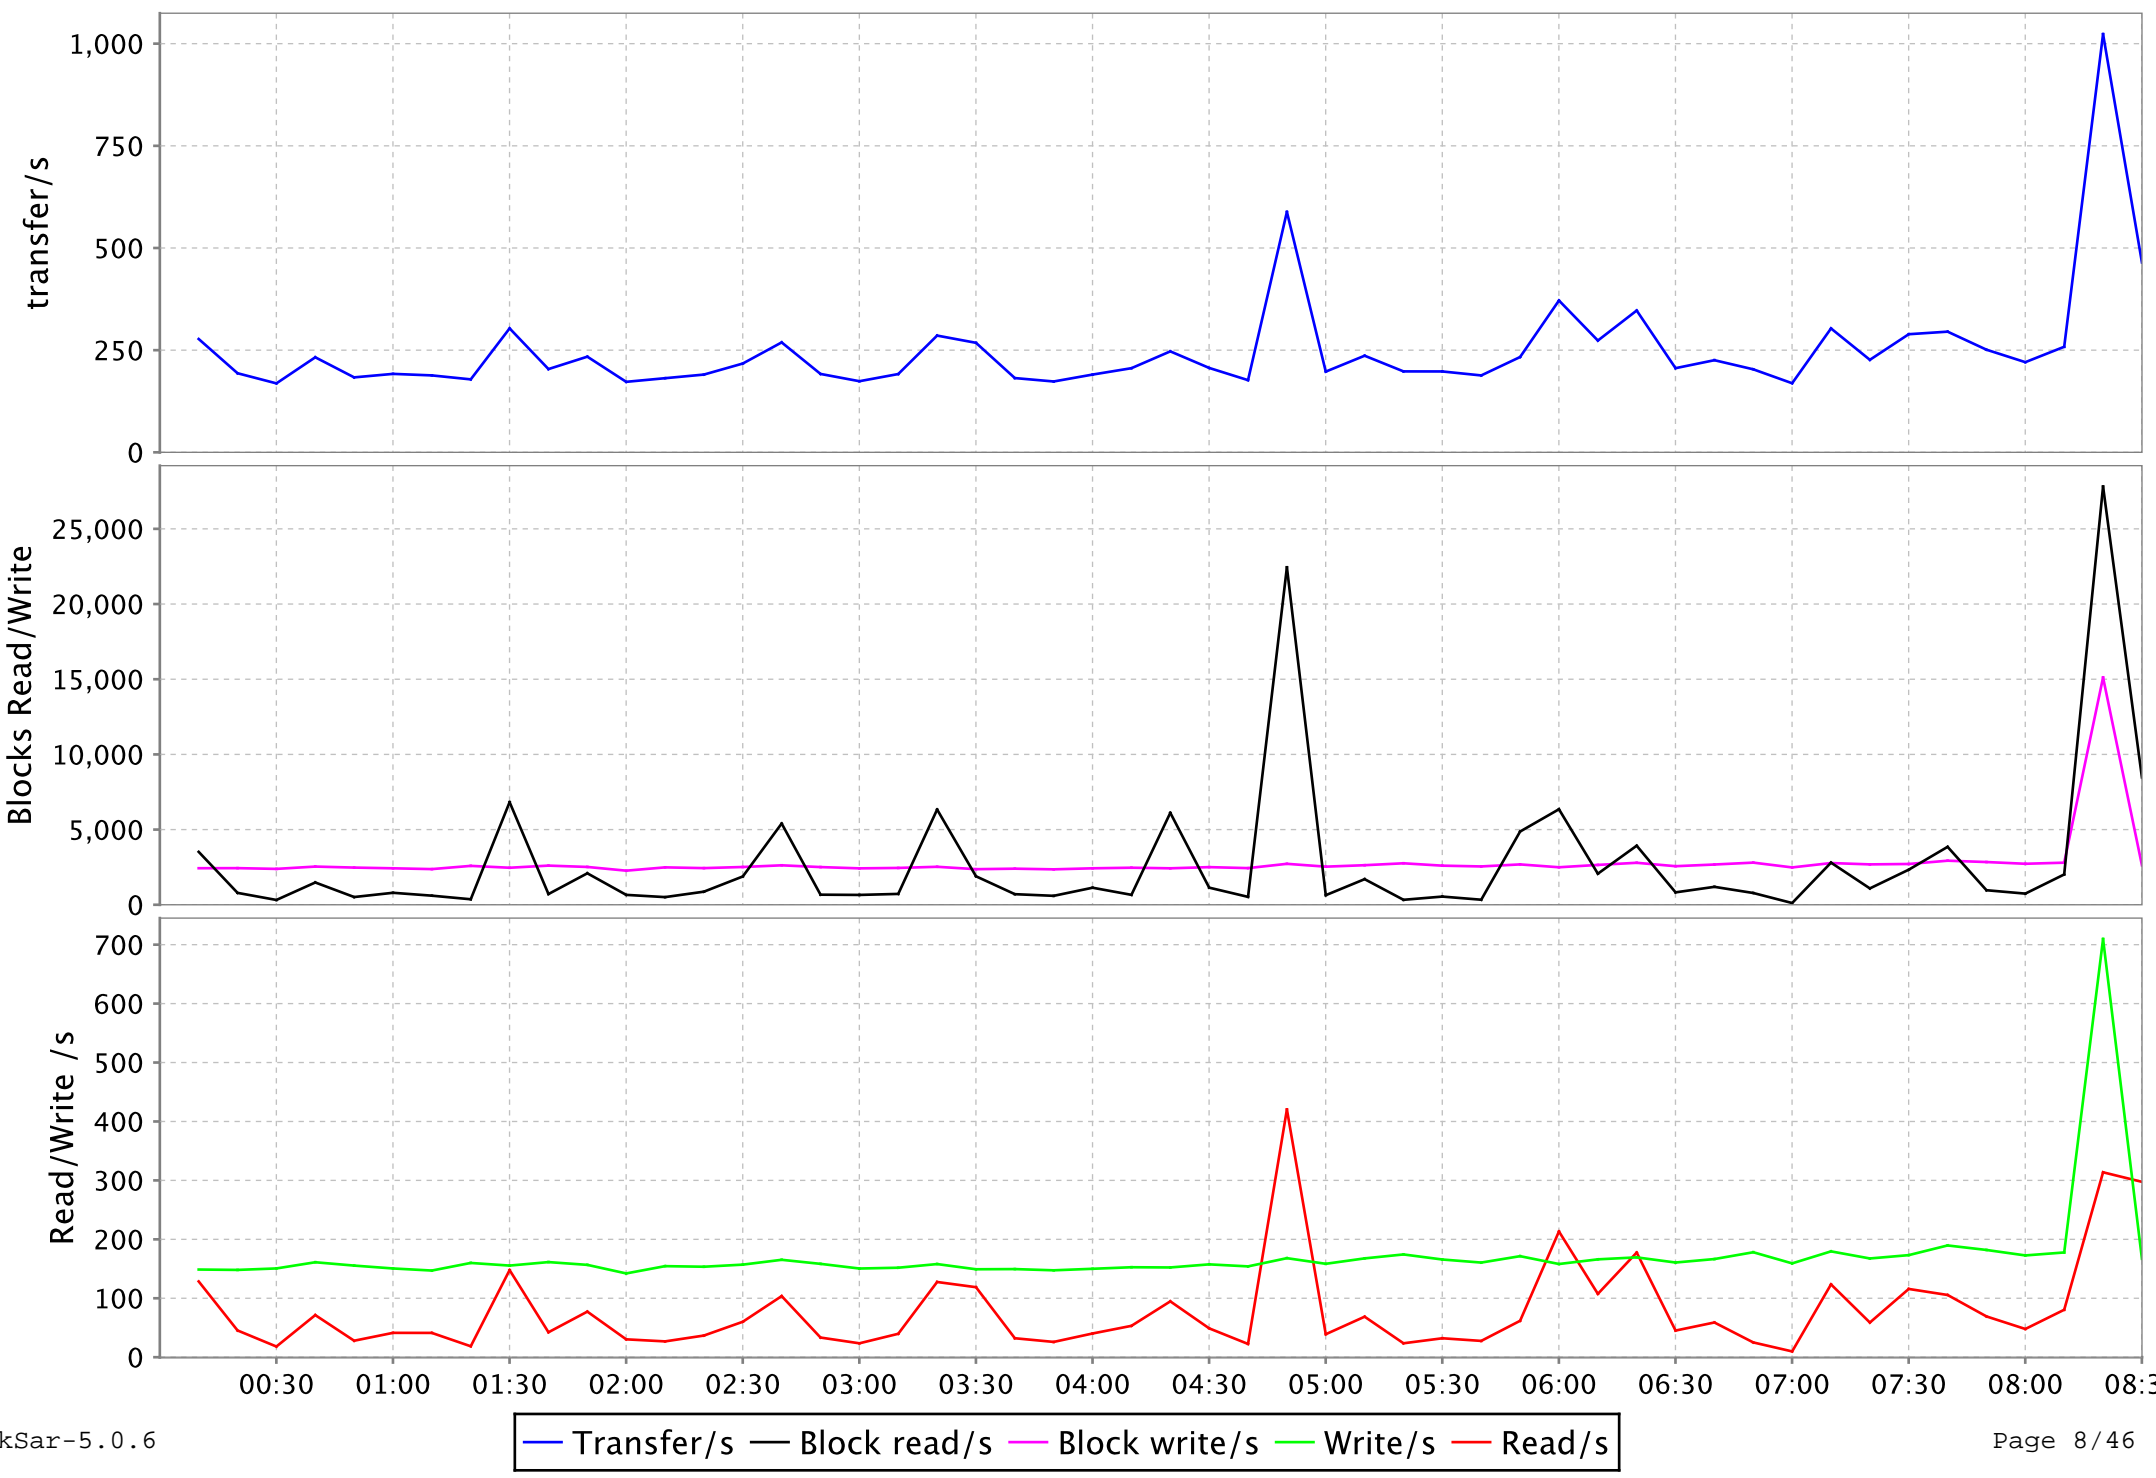

I/O for tm-c01-master01.mozilla.org