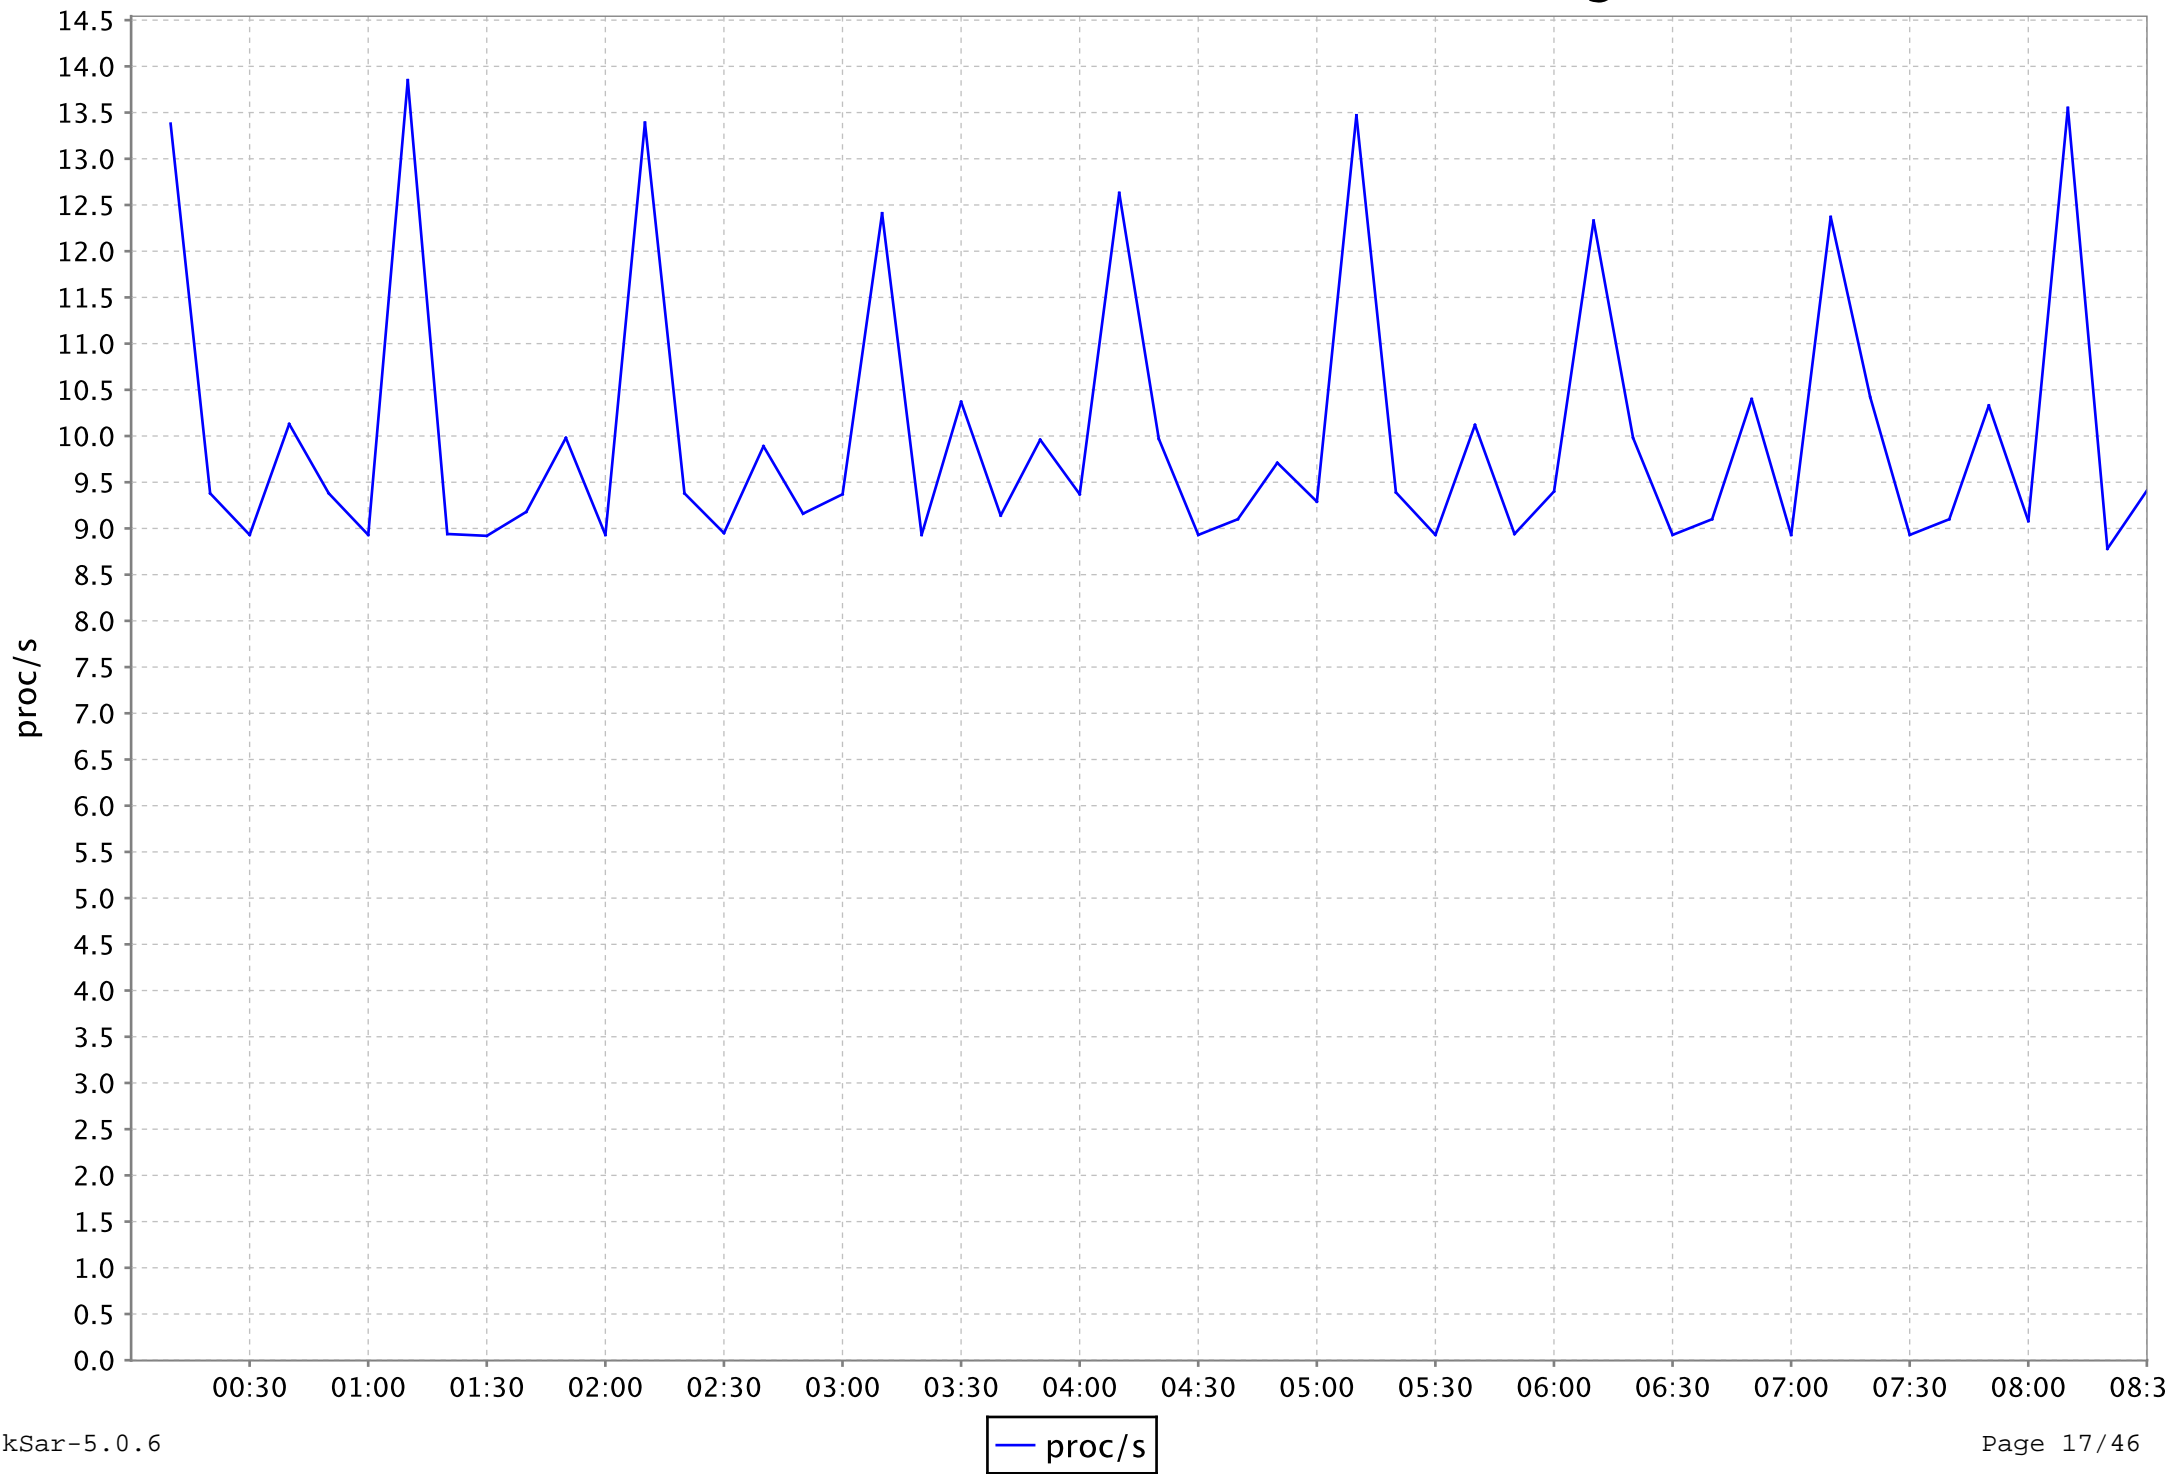

Processes for tm-c01-master01.mozilla.org