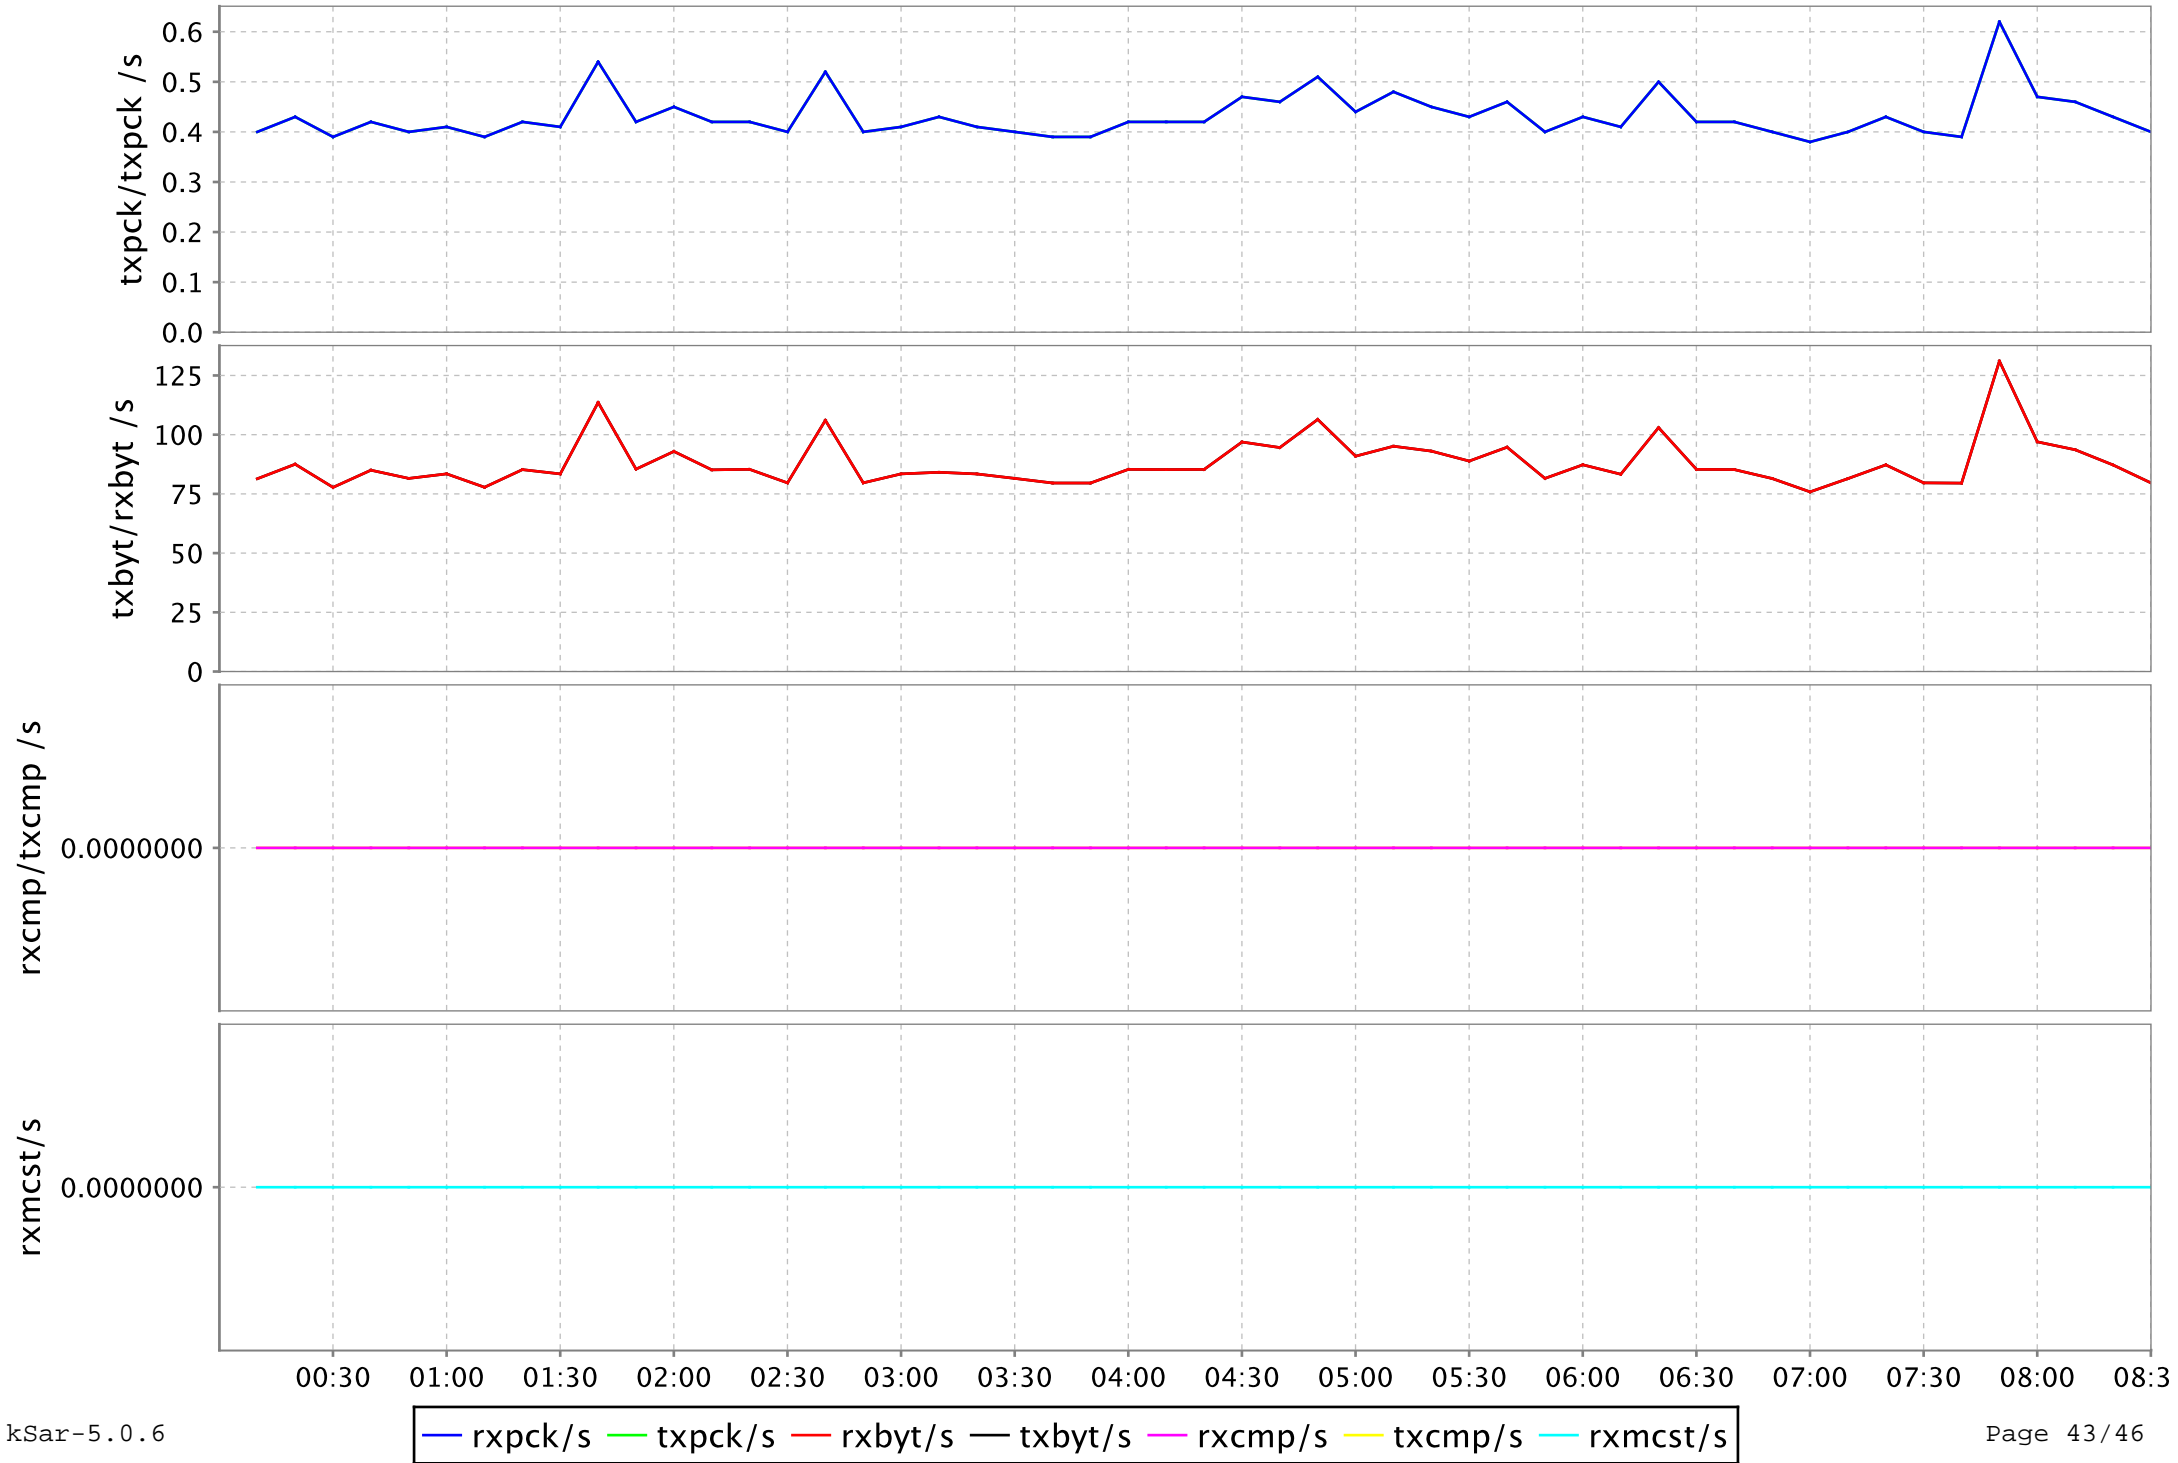

Interface traffic lo for tm-c01-master01.mozilla.org