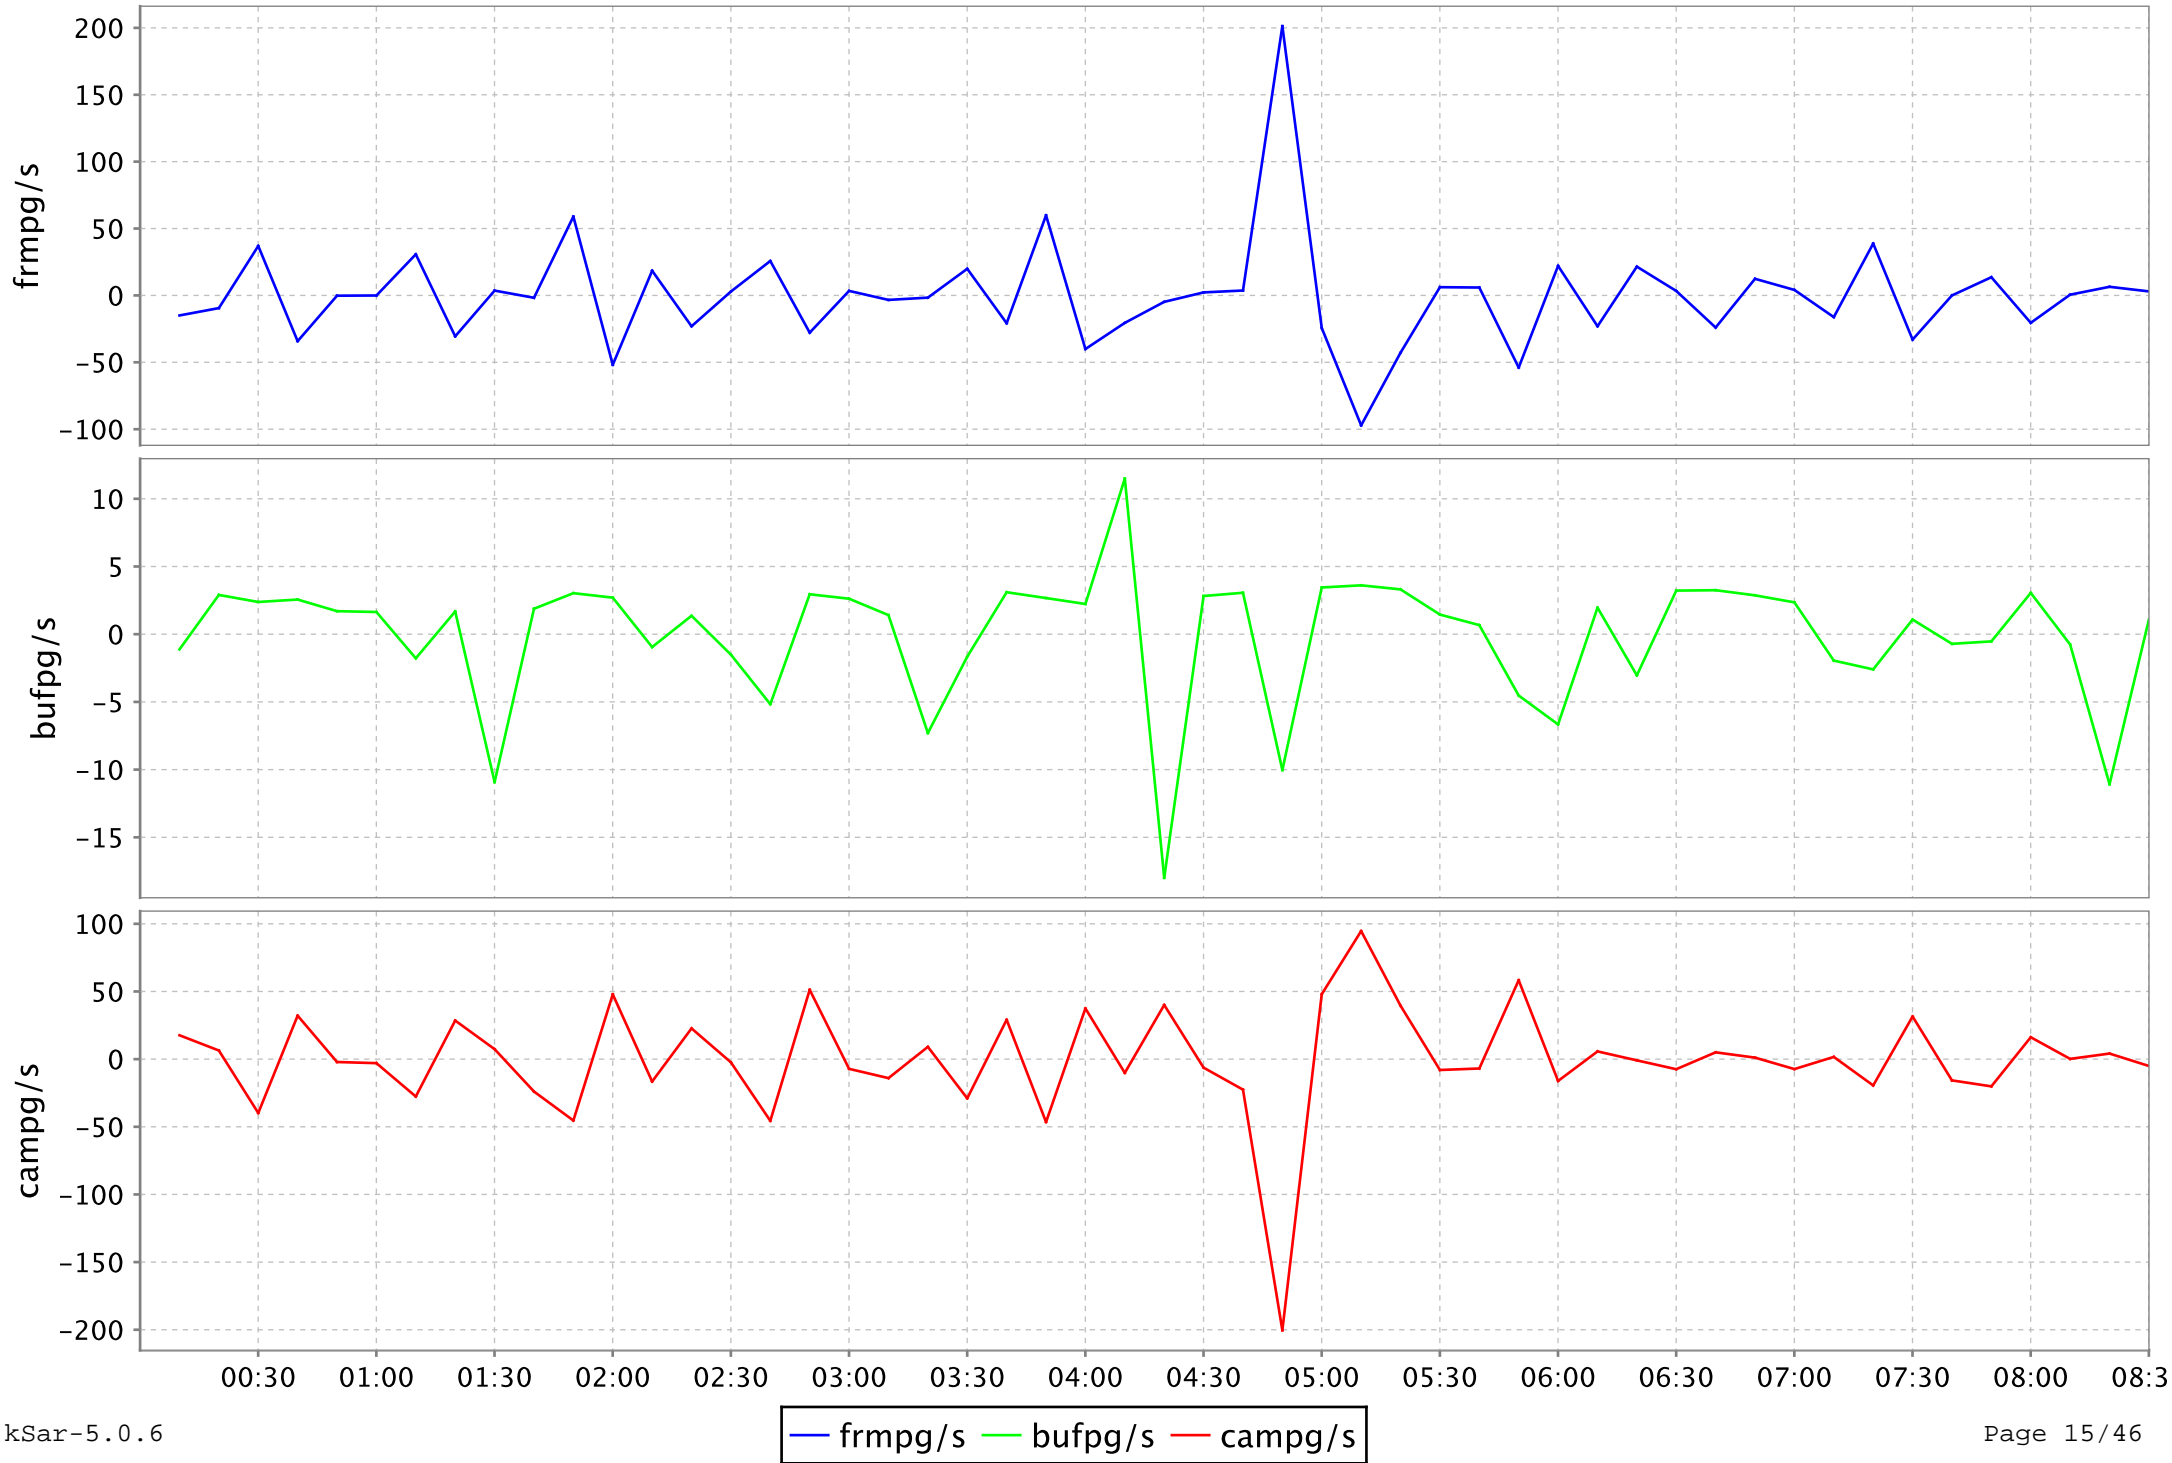

Swap usage for tm-c01-master01.mozilla.org

Load for tm-c01-master01.mozilla.org

NFS client for tm-c01-master01.mozilla.org

NFS Server for tm-c01-master01.mozilla.org

Page for tm-c01-master01.mozilla.org

Paging Activity for tm-c01-master01.mozilla.org