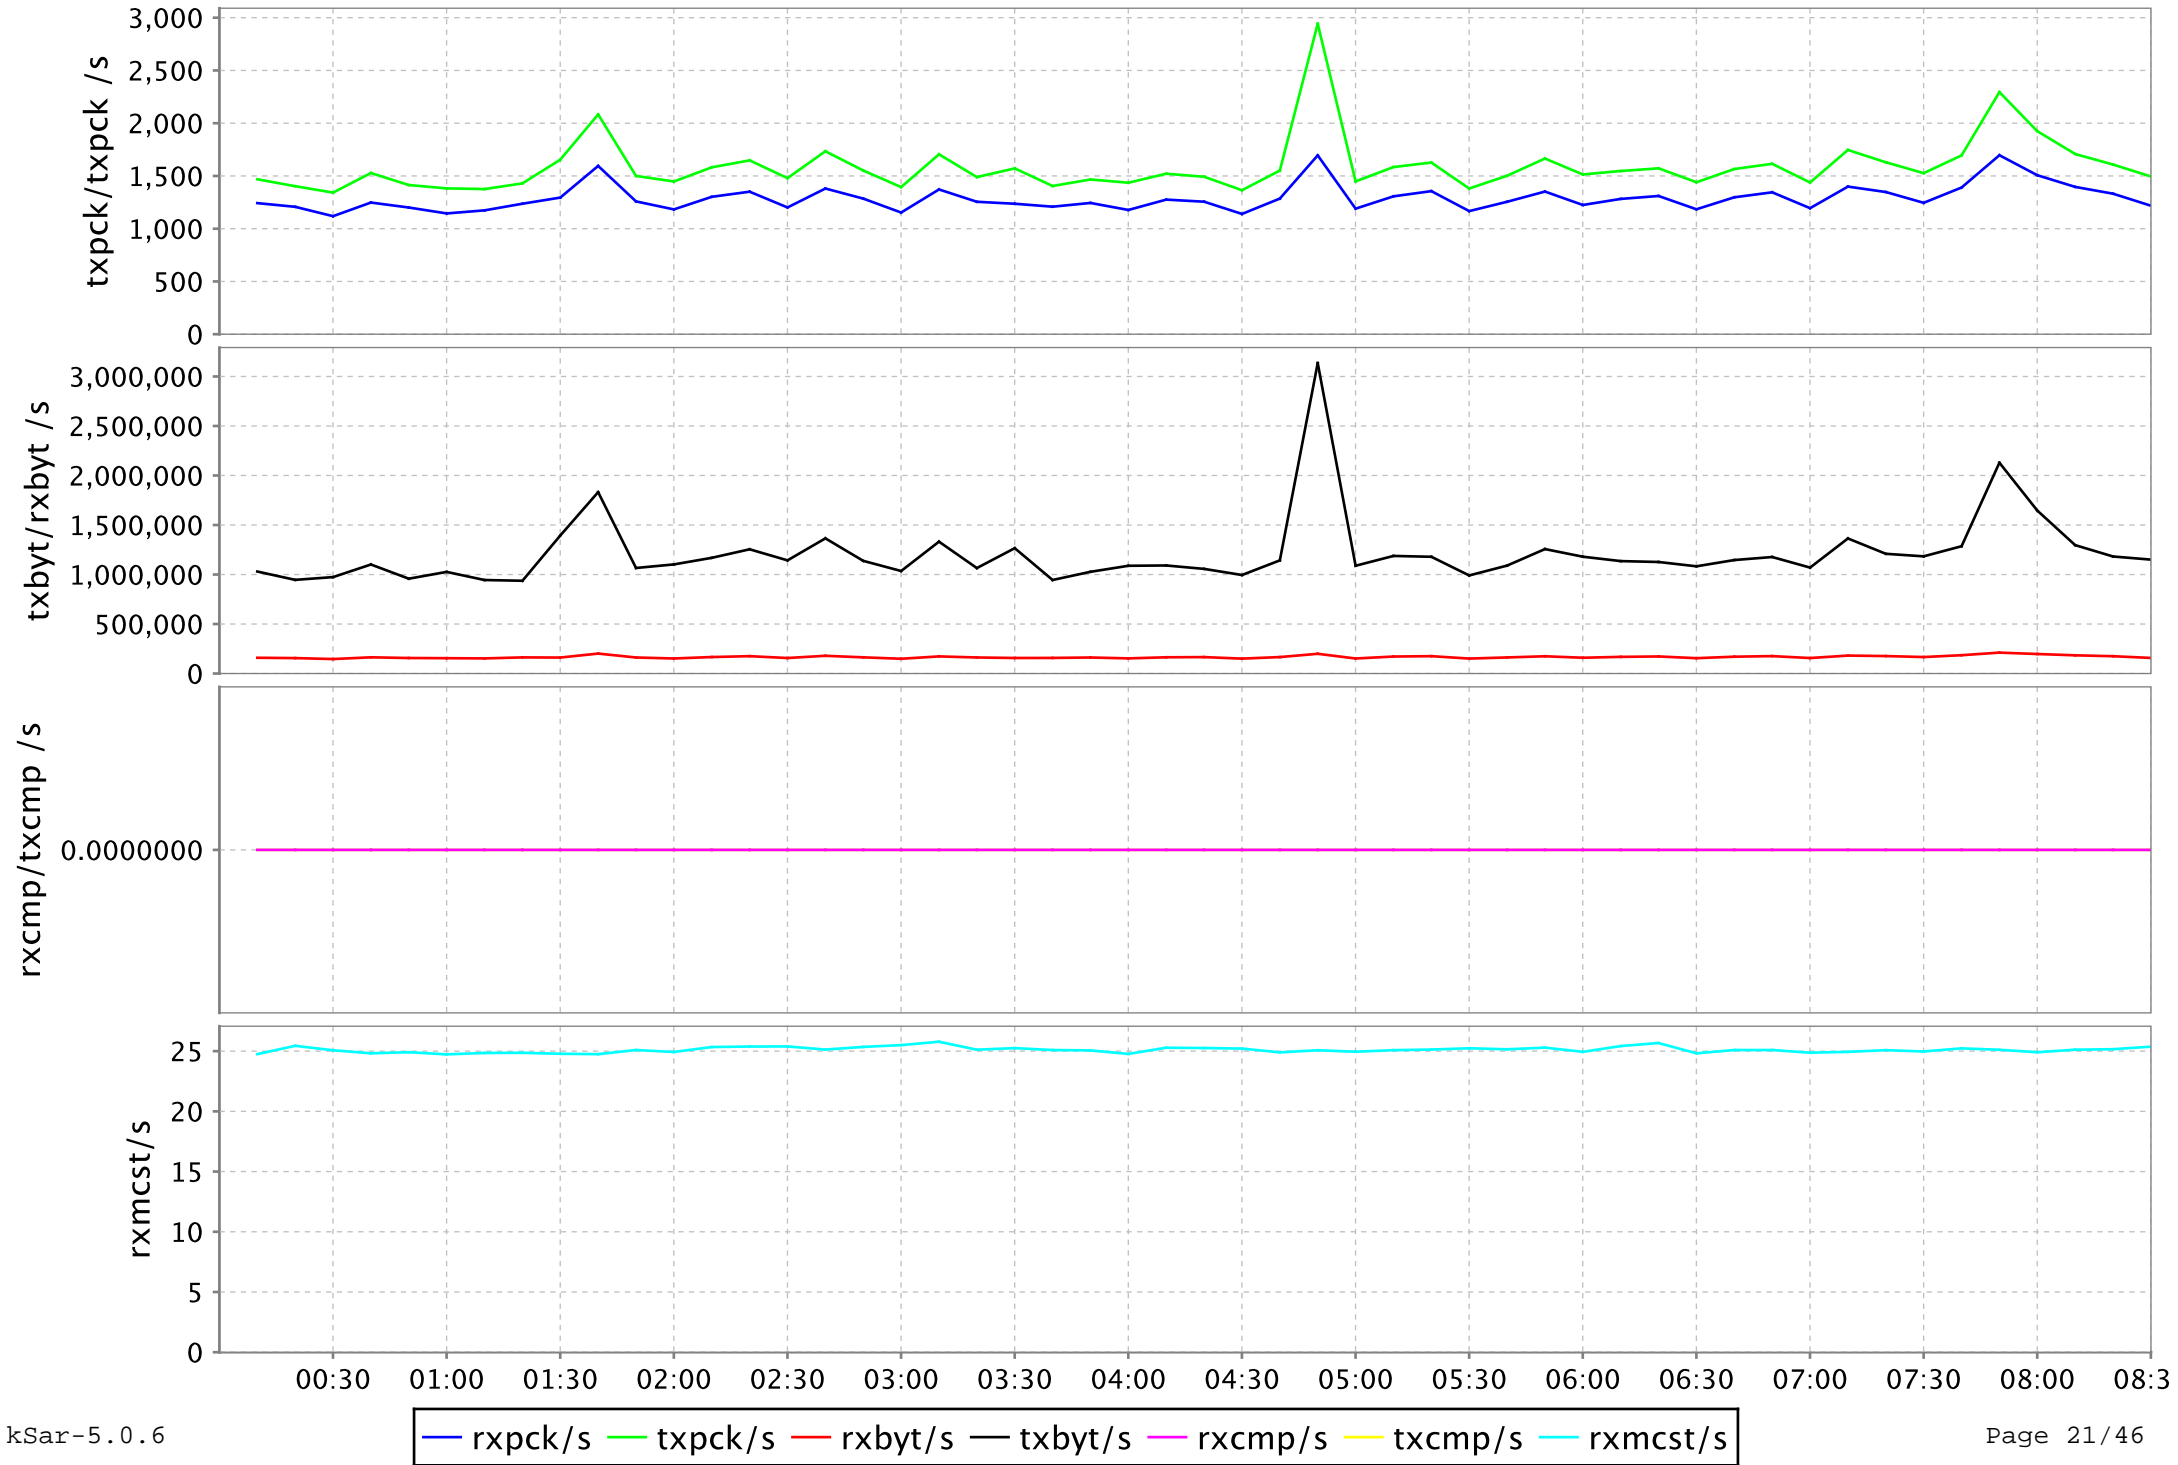

Processes for tm-c01-master01.mozilla.org

Sockets for tm-c01-master01.mozilla.org

Swapping for tm-c01-master01.mozilla.org

CPU all for tm-c01-master01.mozilla.org

Interface traffic bond0 for tm-c01-master01.mozilla.org