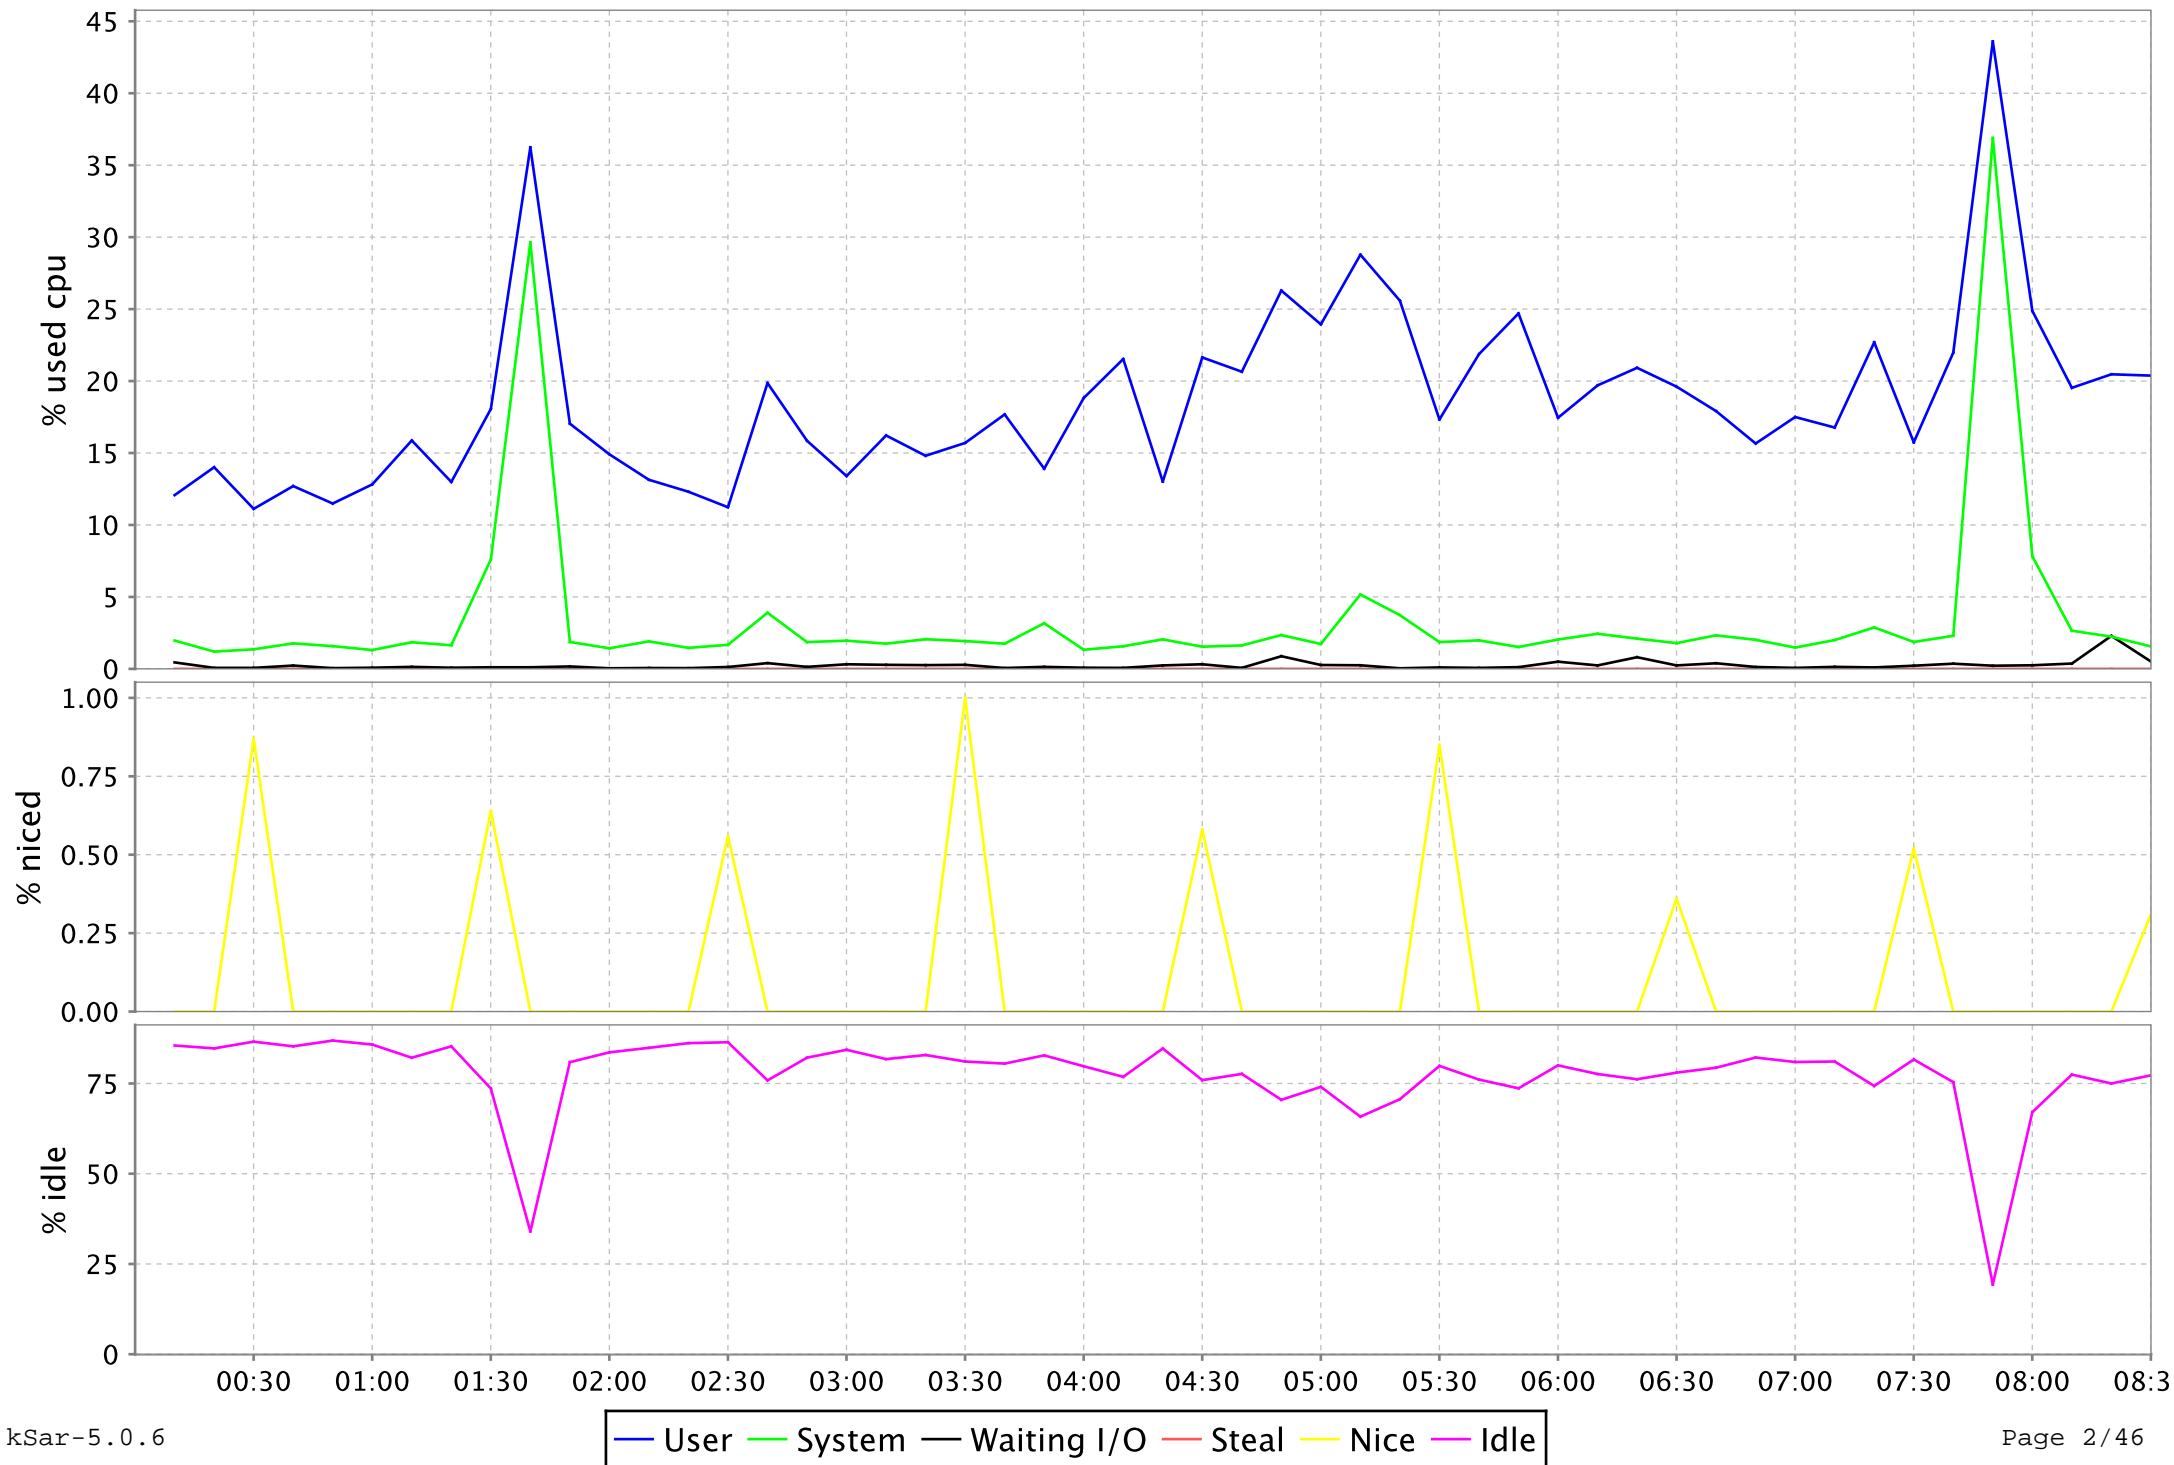

SAR Statistics

For `tm-c01-master01.mozilla.org`

On 12/14/11

CPU 0 for tm-c01-master01.mozilla.org

CPU 1 for tm-c01-master01.mozilla.org

CPU 2 for tm-c01-master01.mozilla.org

CPU 3 for tm-c01-master01.mozilla.org