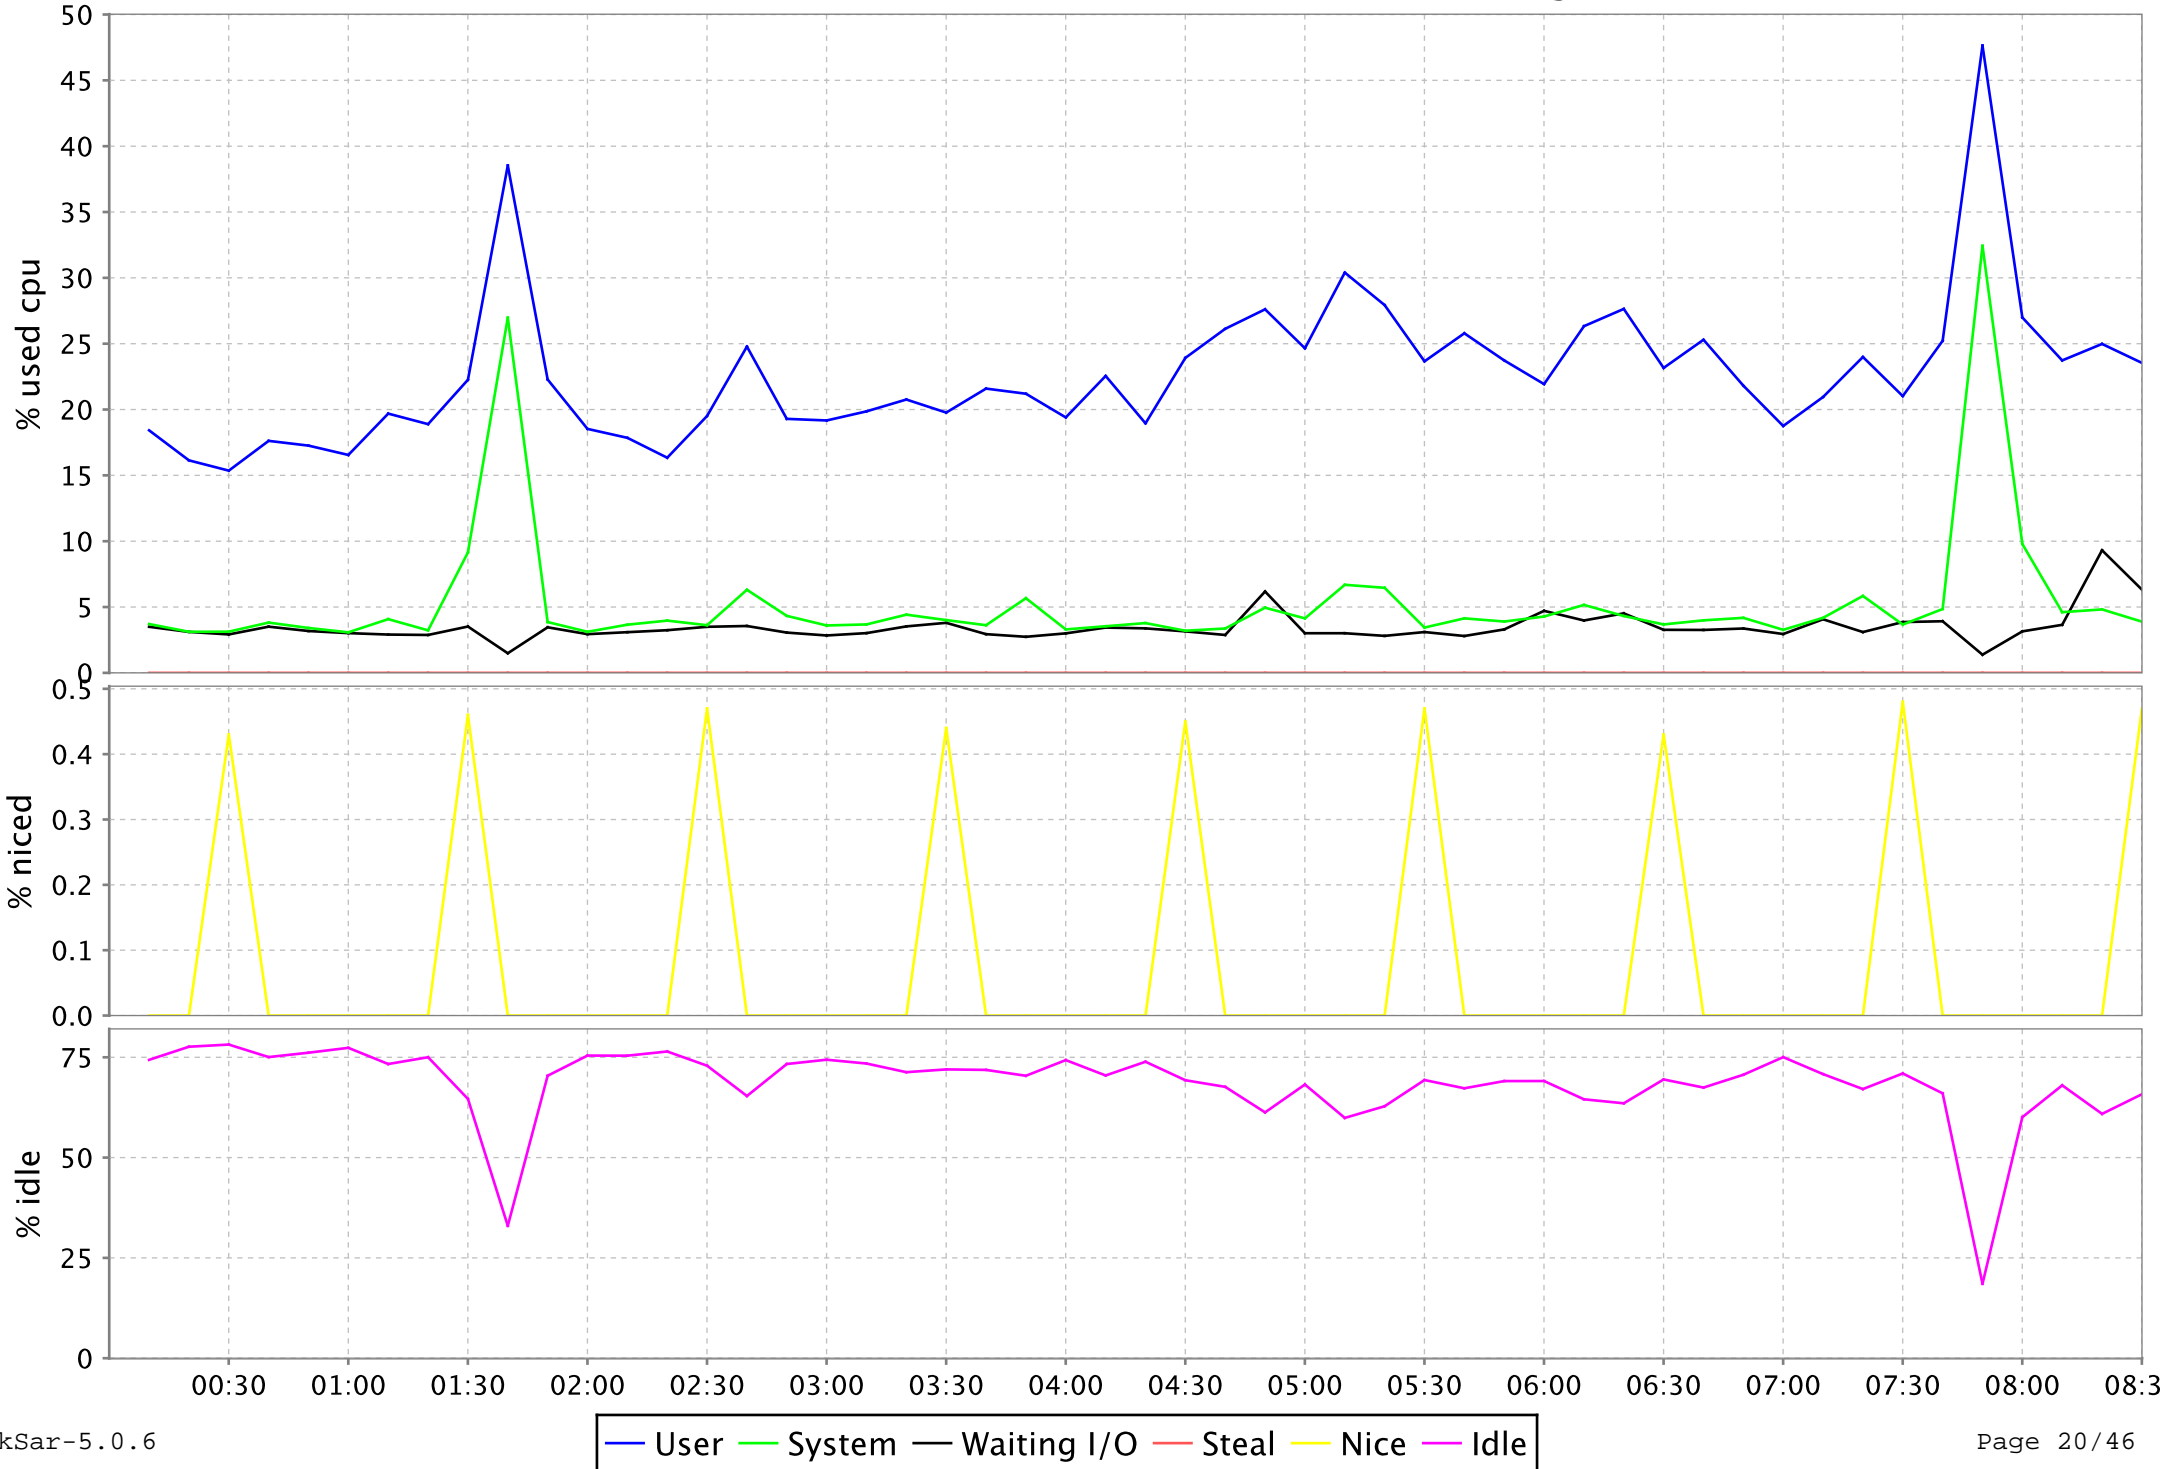

Processes for tm-c01-master01.mozilla.org

Sockets for tm-c01-master01.mozilla.org

Swapping for tm-c01-master01.mozilla.org

CPU all for tm-c01-master01.mozilla.org

Interface traffic bond0 for tm-c01-master01.mozilla.org