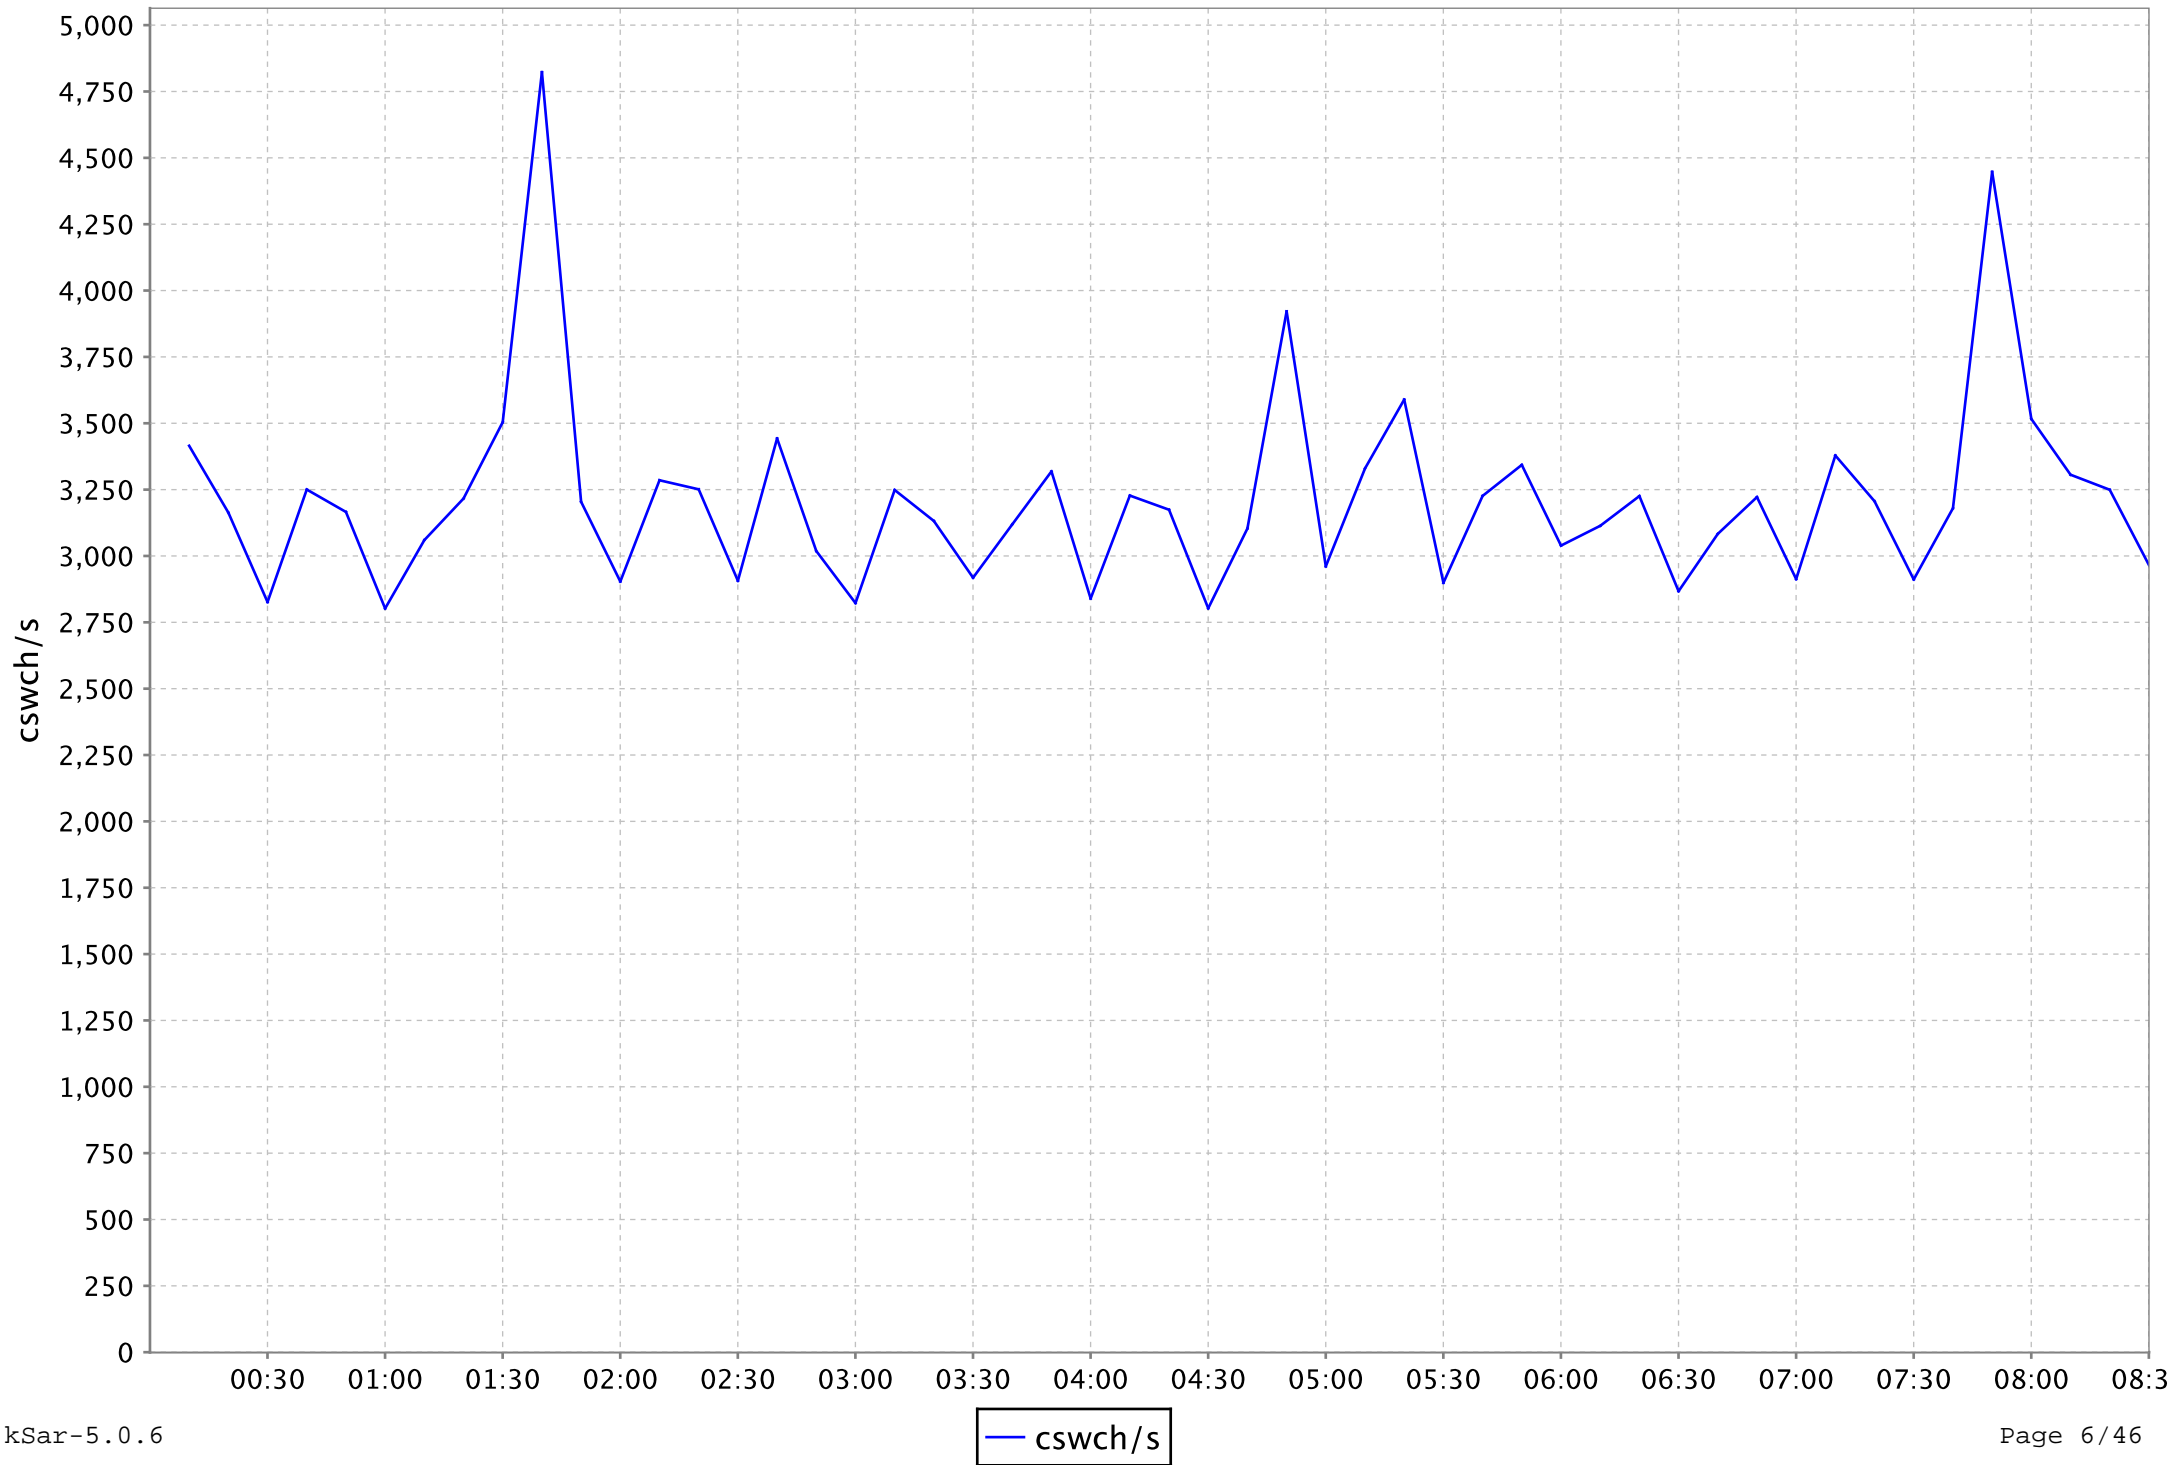

Contexts for tm-c01-master01.mozilla.org