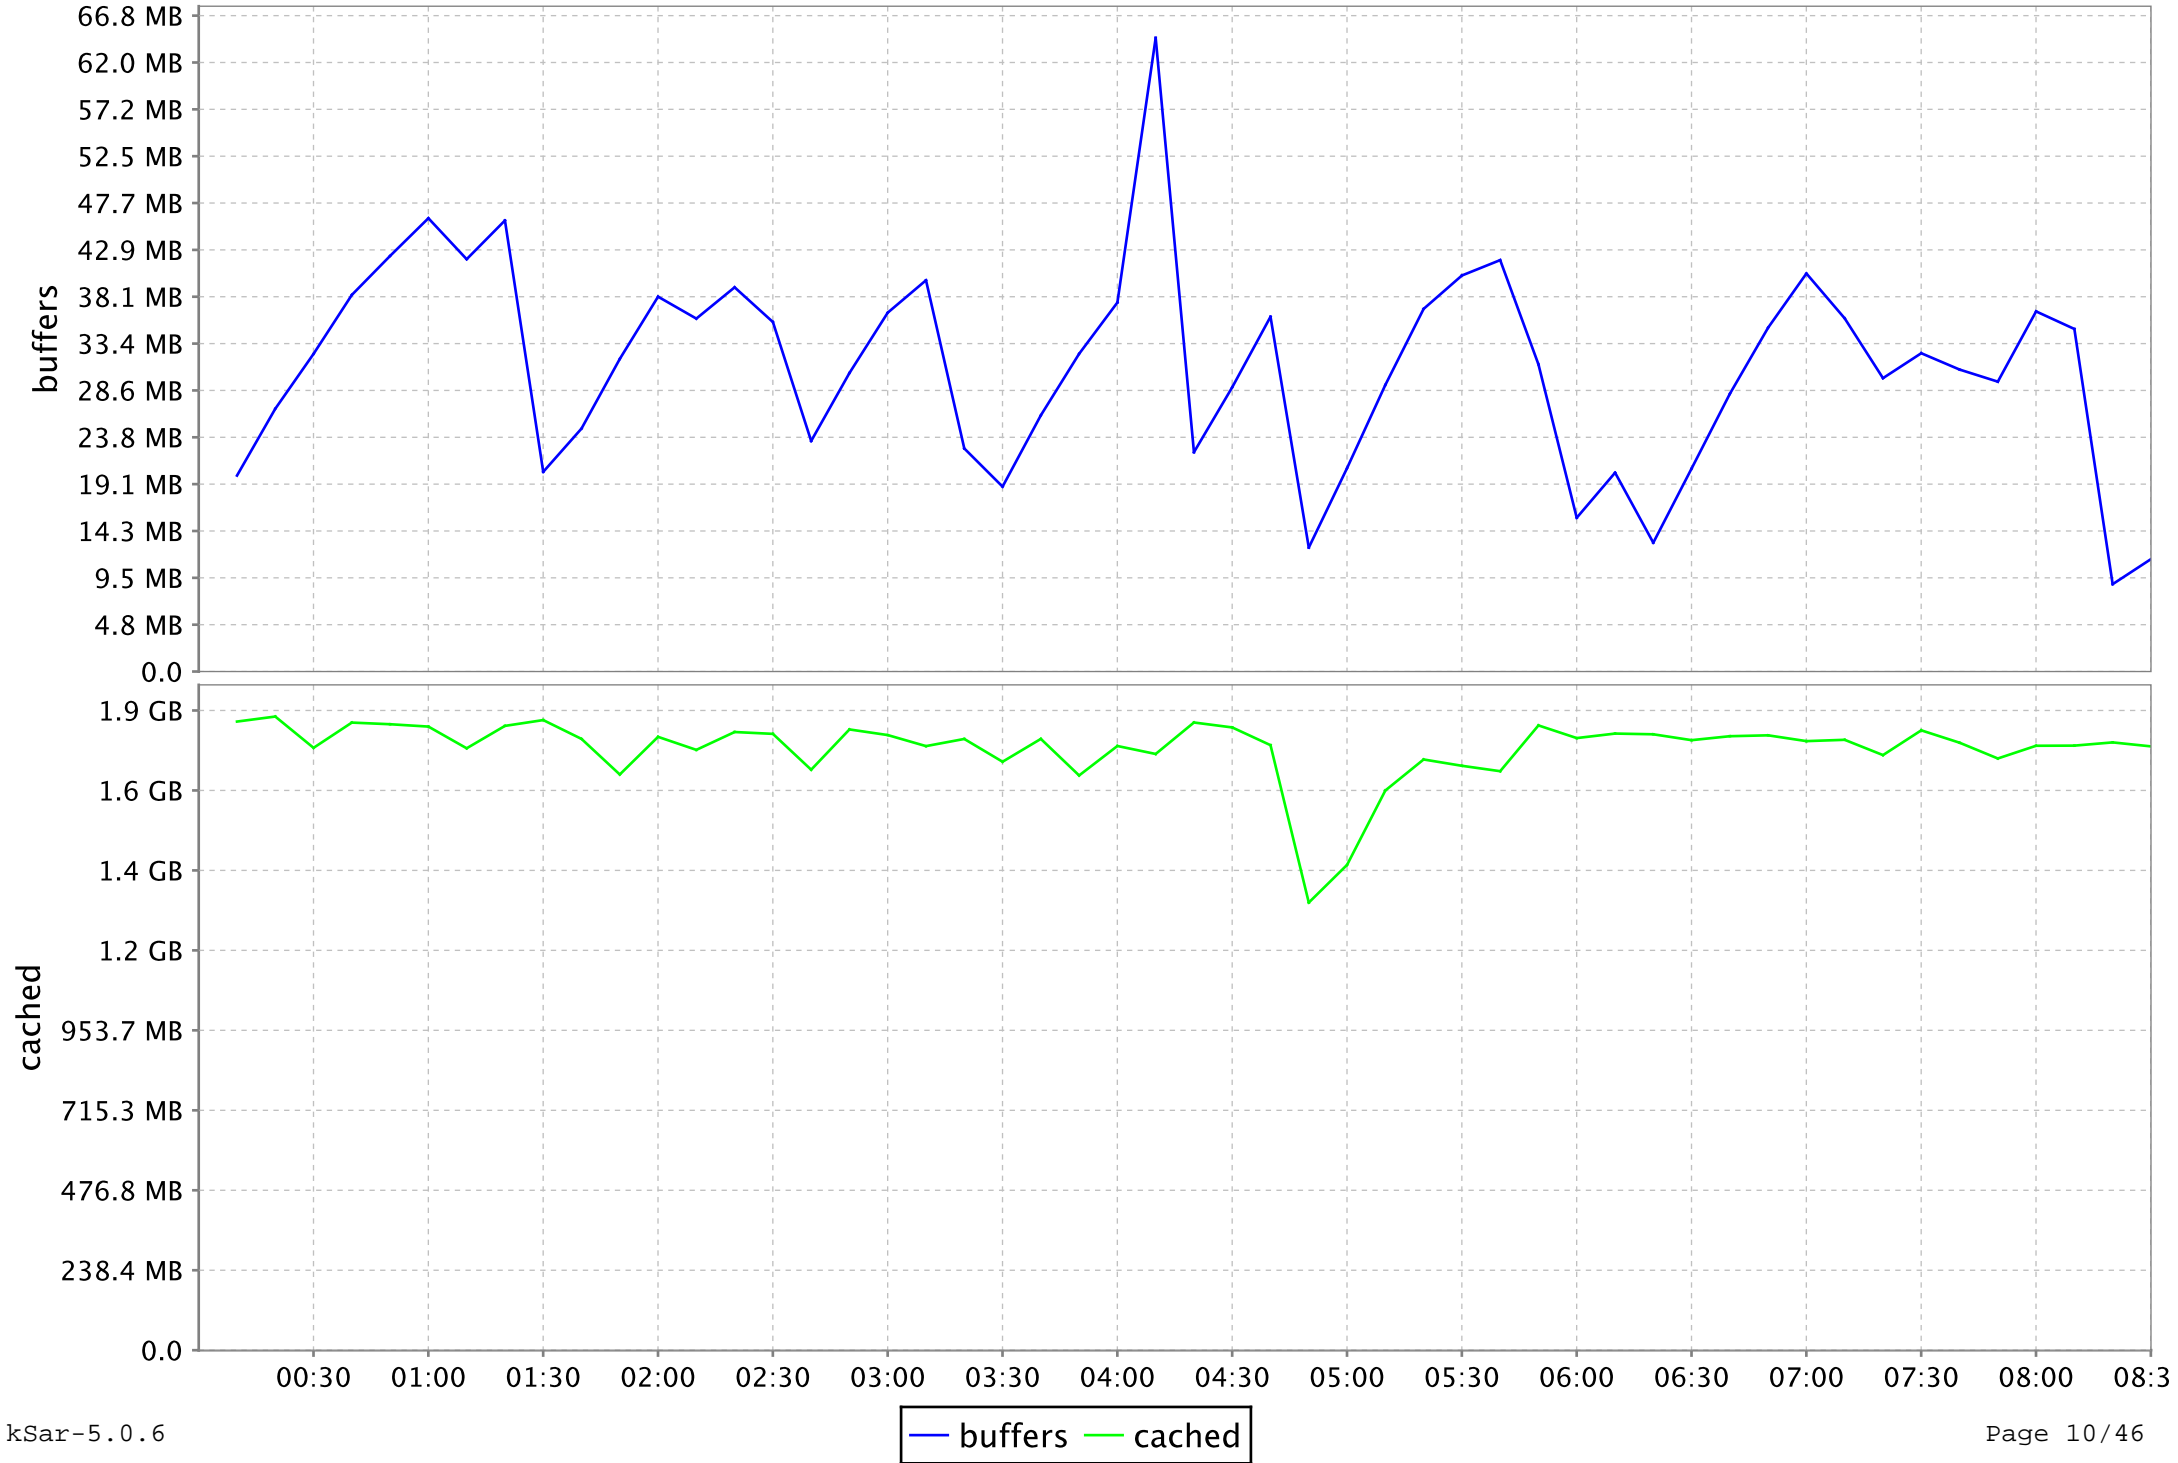

Contexts for tm-c01-master01.mozilla.org

Interrupts for tm-c01-master01.mozilla.org

I/O for tm-c01-master01.mozilla.org

Memory Usage for tm-c01-master01.mozilla.org

Memory Misc for tm-c01-master01.mozilla.org