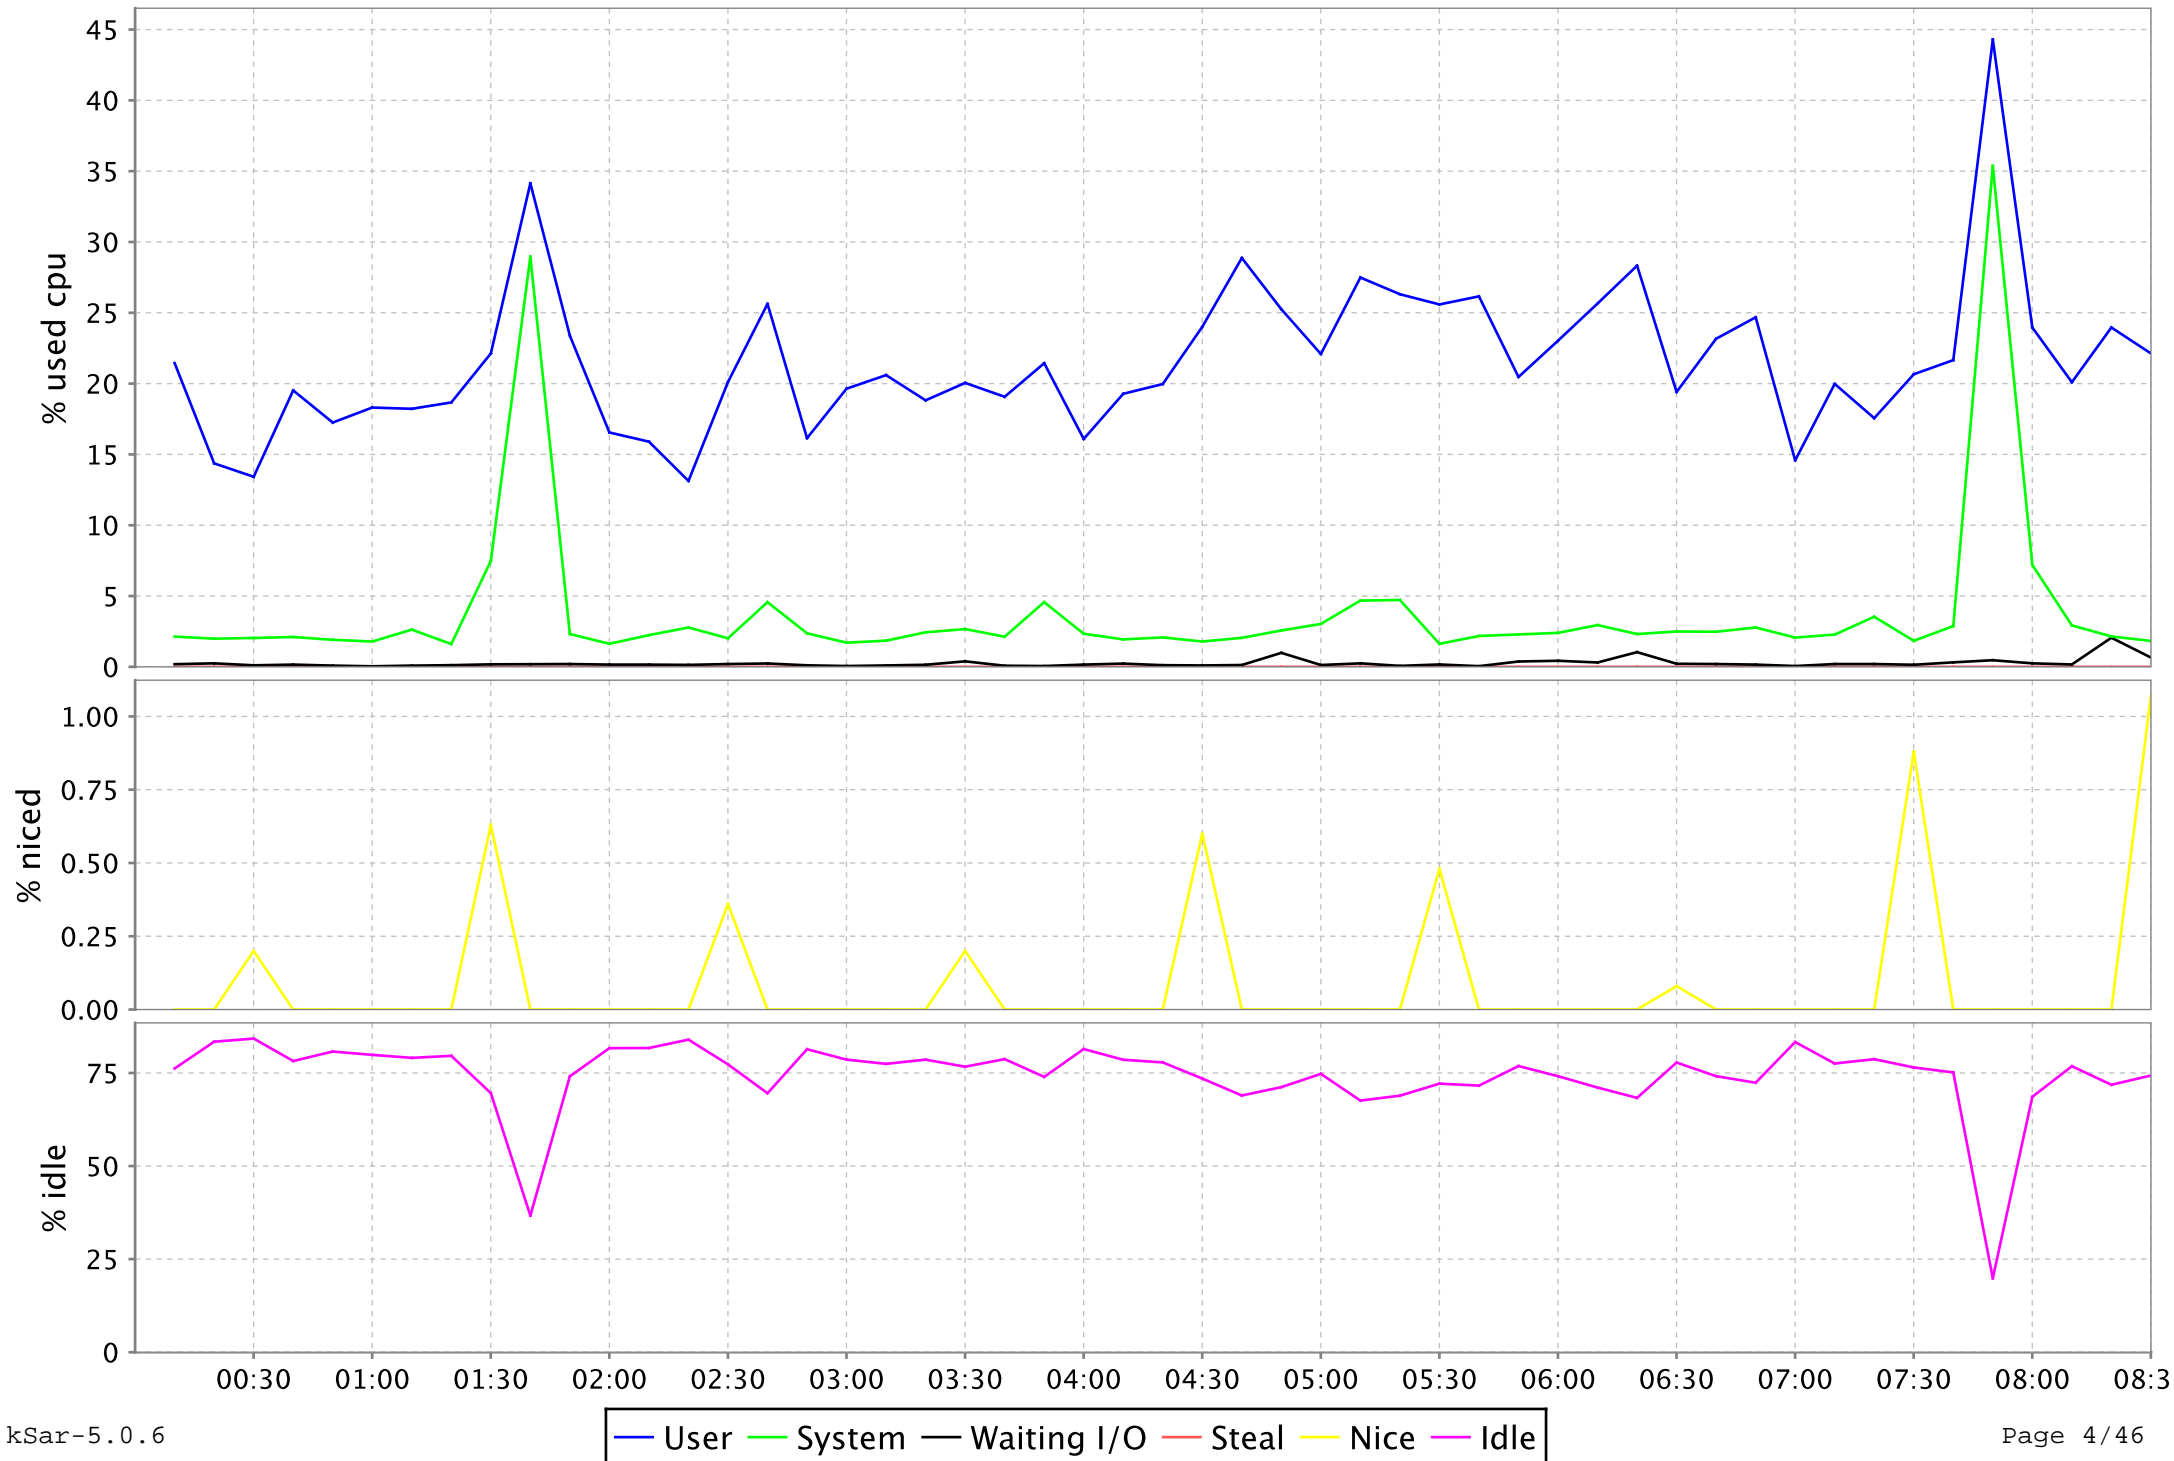

SAR Statistics

For `tm-c01-master01.mozilla.org`

On 12/14/11

CPU 0 for tm-c01-master01.mozilla.org

CPU 1 for tm-c01-master01.mozilla.org

CPU 2 for tm-c01-master01.mozilla.org

CPU 3 for tm-c01-master01.mozilla.org