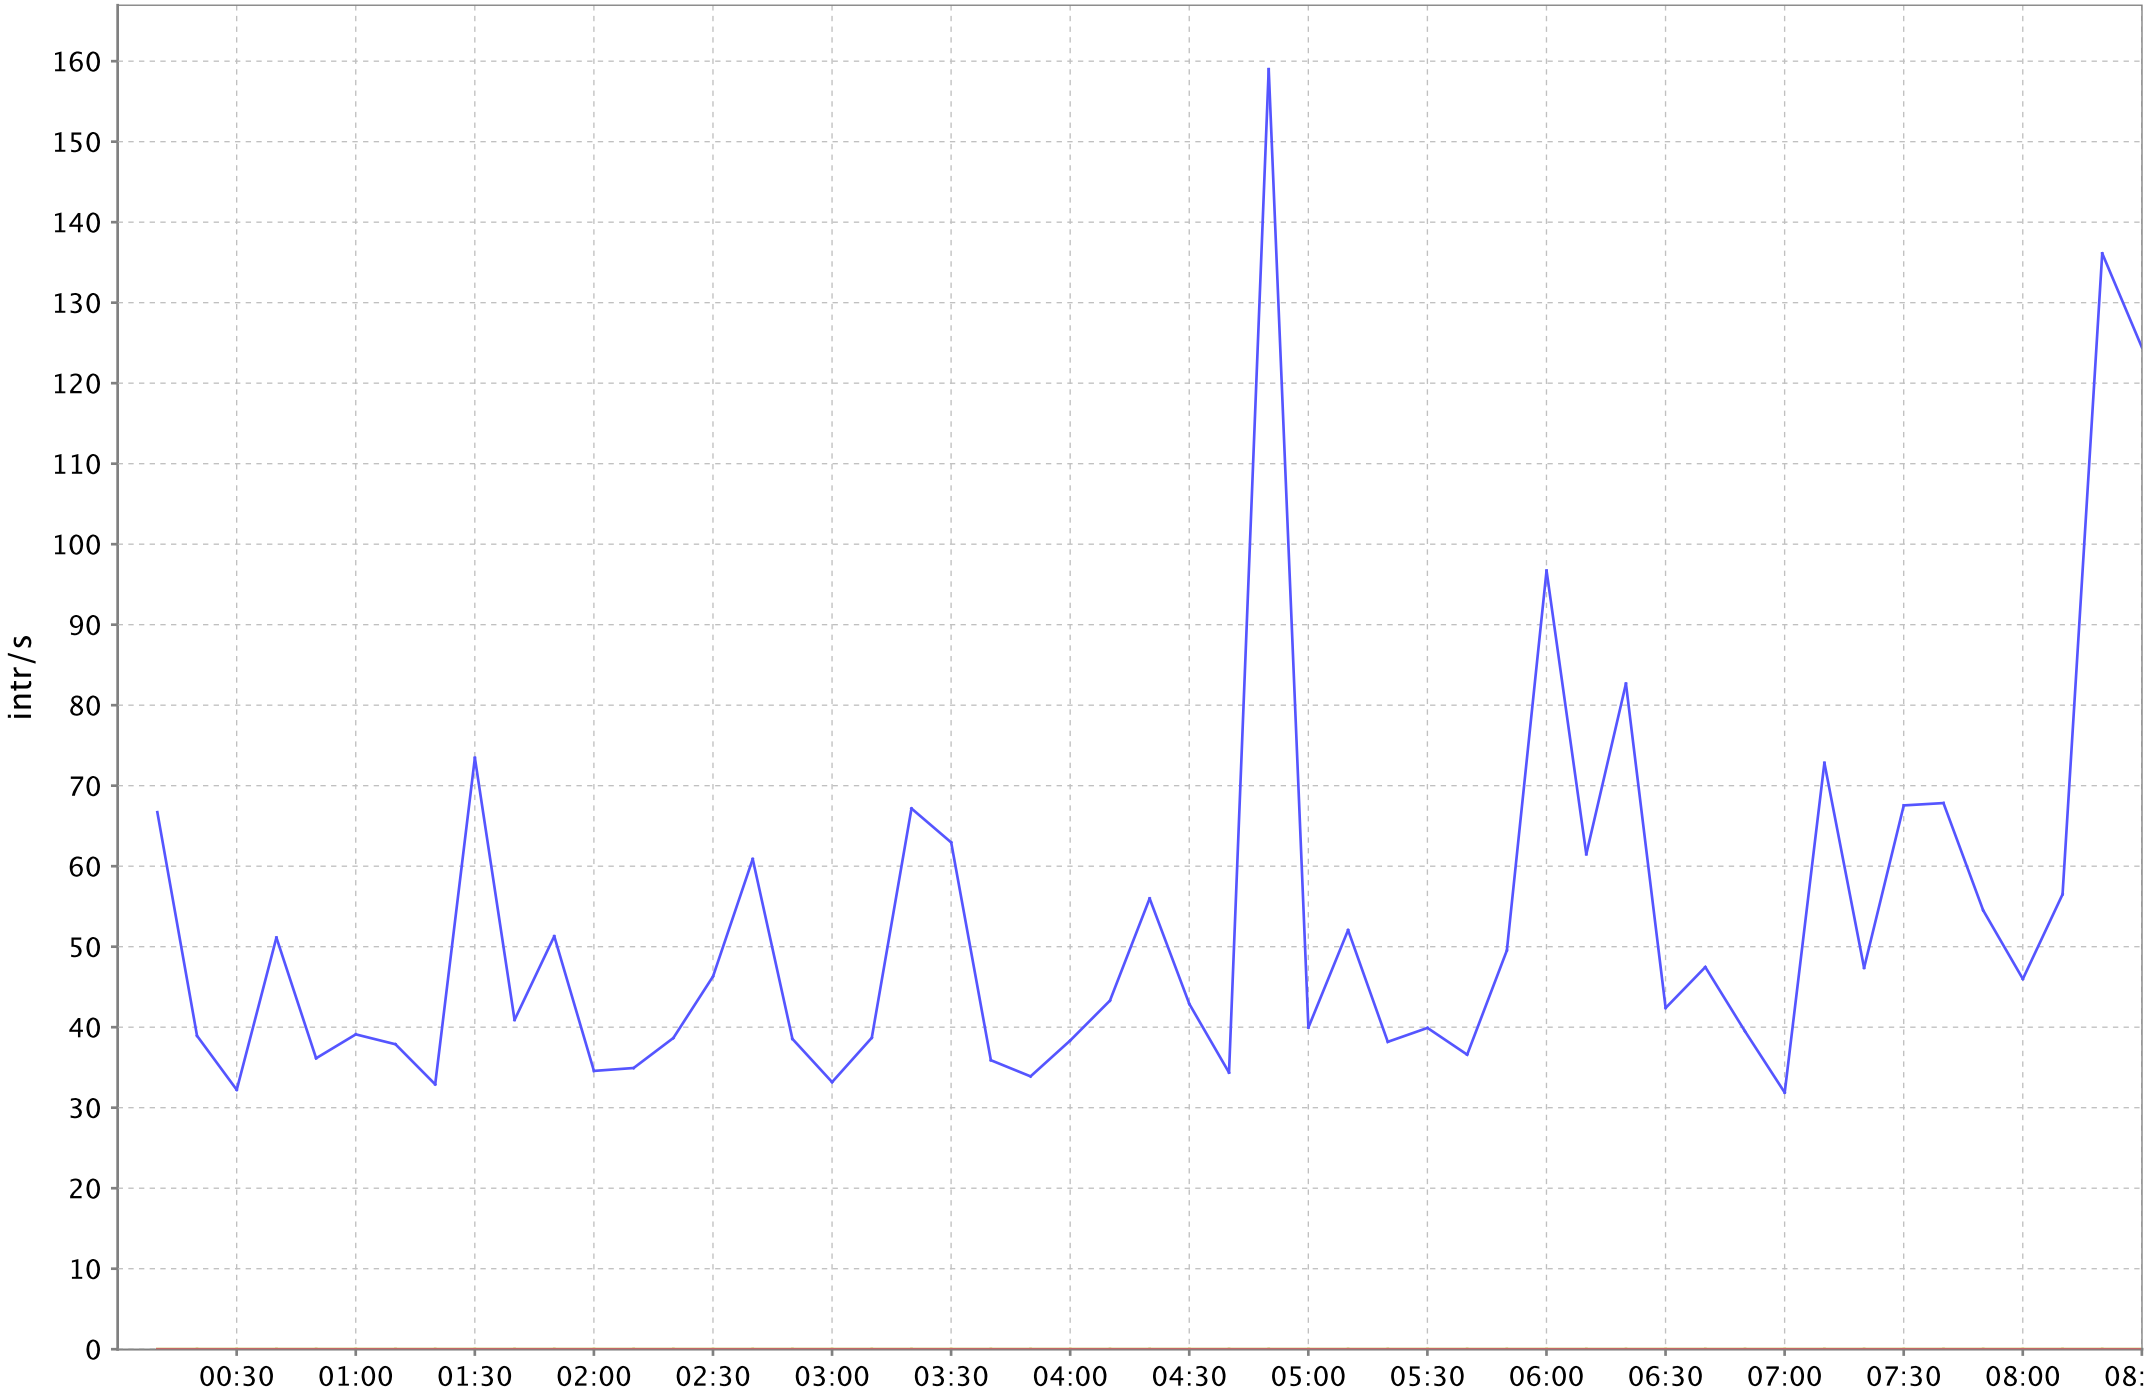

Interrupt i169 for tm-c01-master01.mozilla.org

Interrupt i185 for tm-c01-master01.mozilla.org

Interrupt i193 for tm-c01-master01.mozilla.org

Interrupt i201 for tm-c01-master01.mozilla.org

Interrupt i209 for tm-c01-master01.mozilla.org