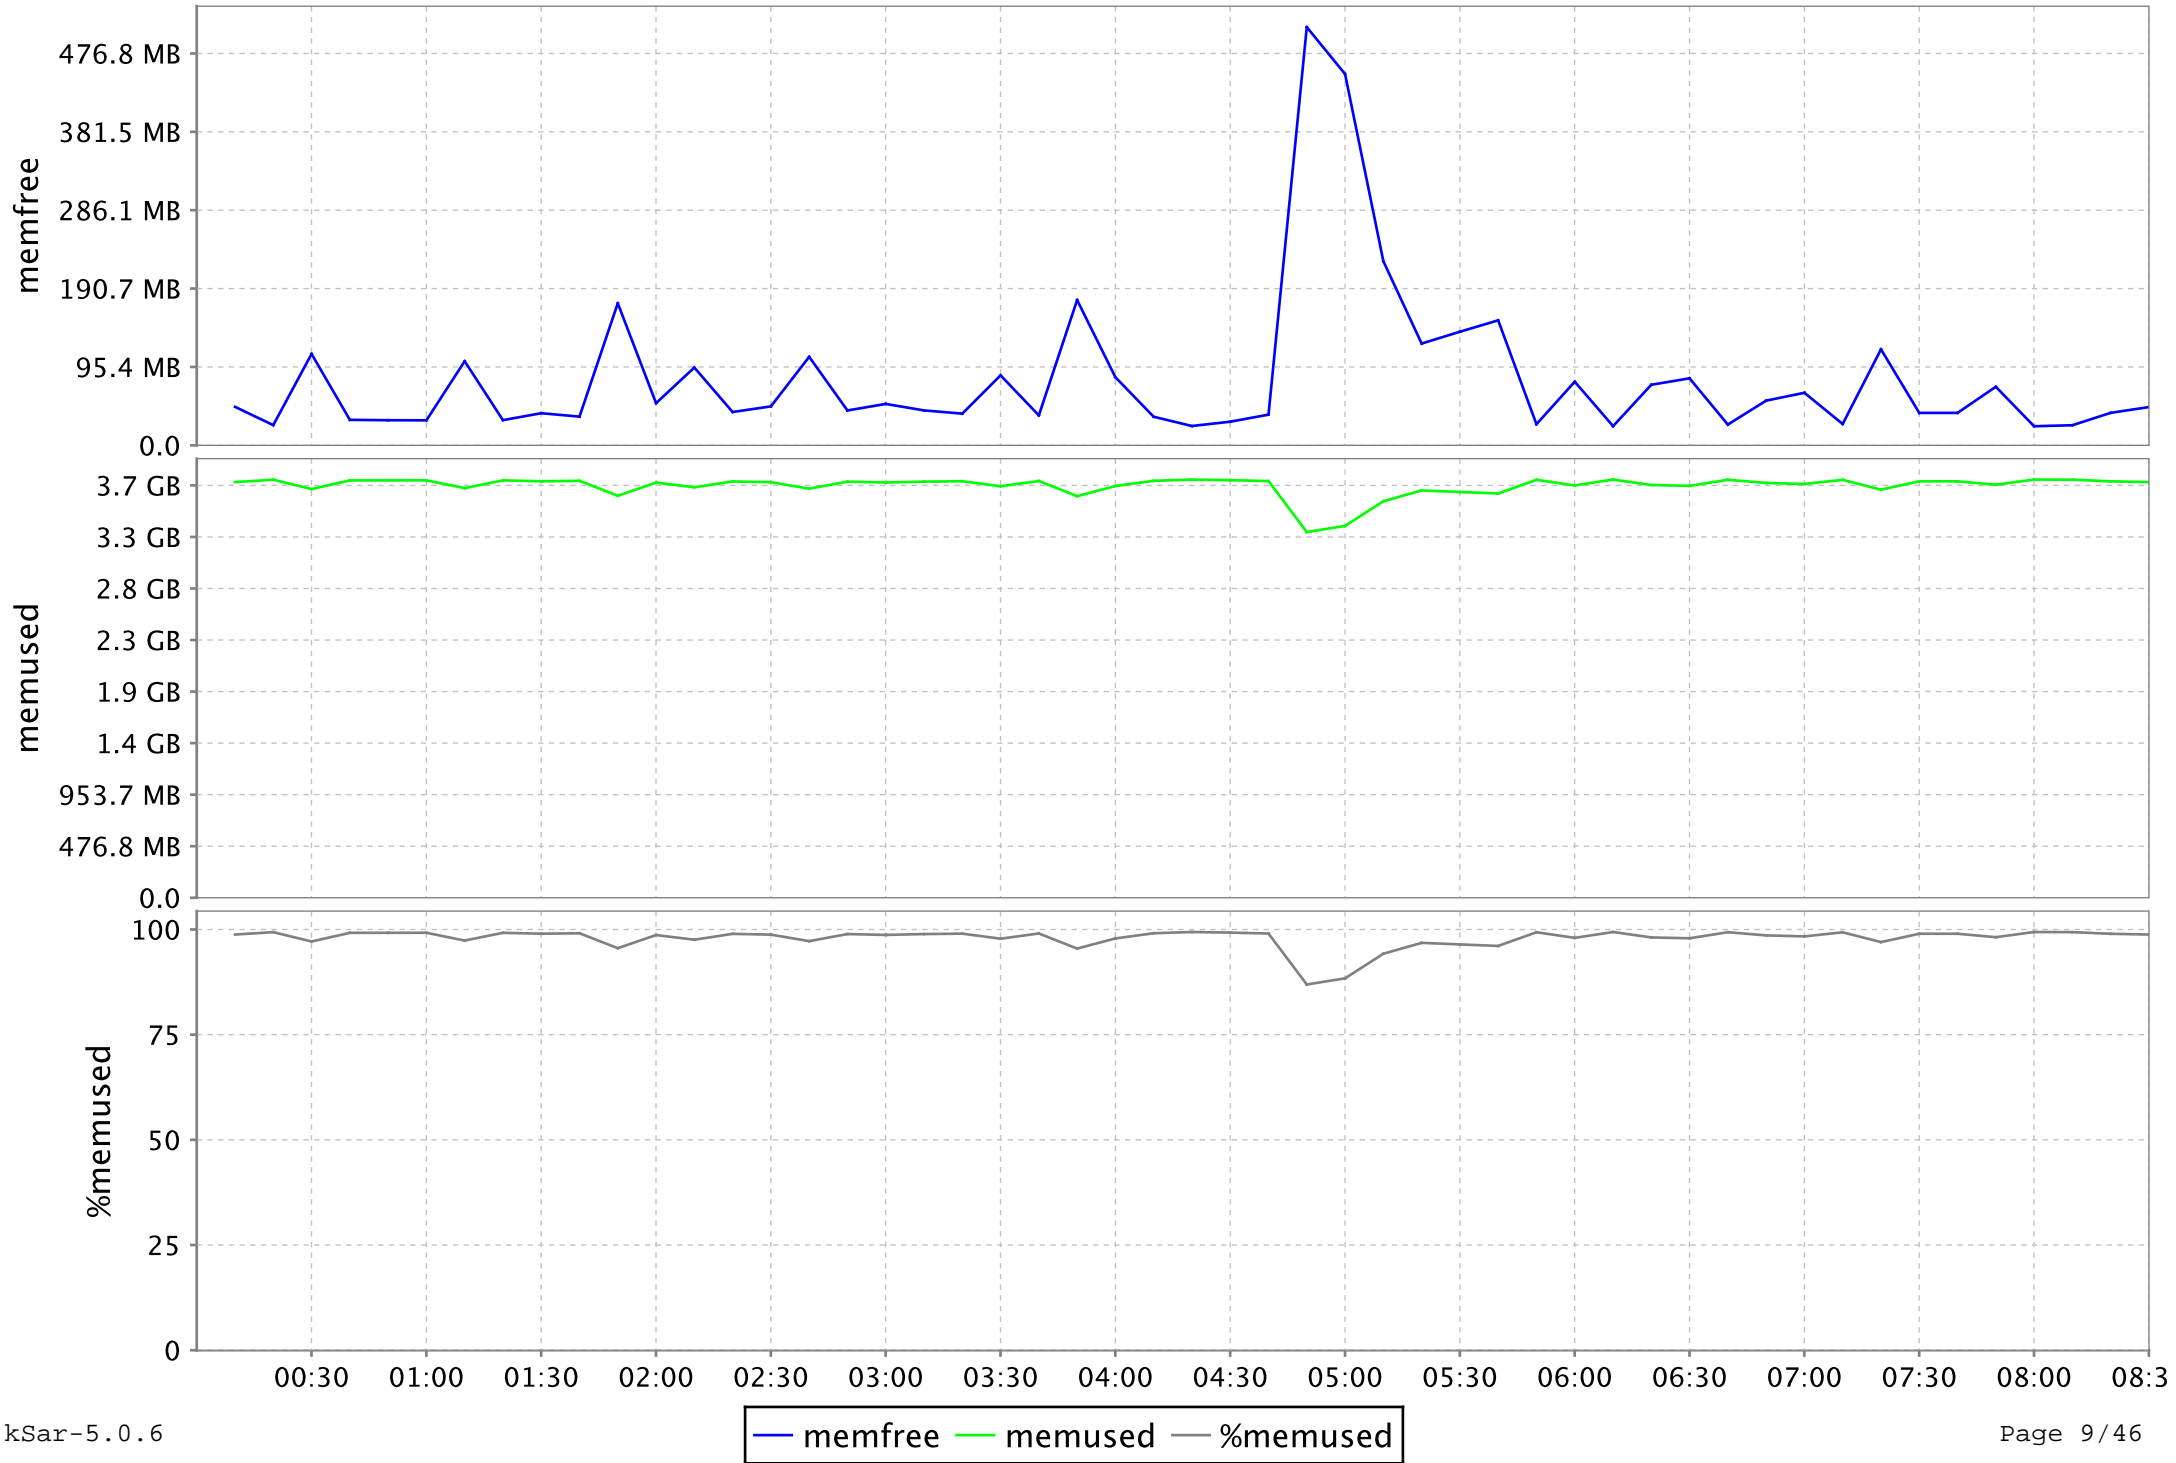

Contexts for tm-c01-master01.mozilla.org

Interrupts for tm-c01-master01.mozilla.org

I/O for tm-c01-master01.mozilla.org

Memory Usage for tm-c01-master01.mozilla.org

Memory Misc for tm-c01-master01.mozilla.org