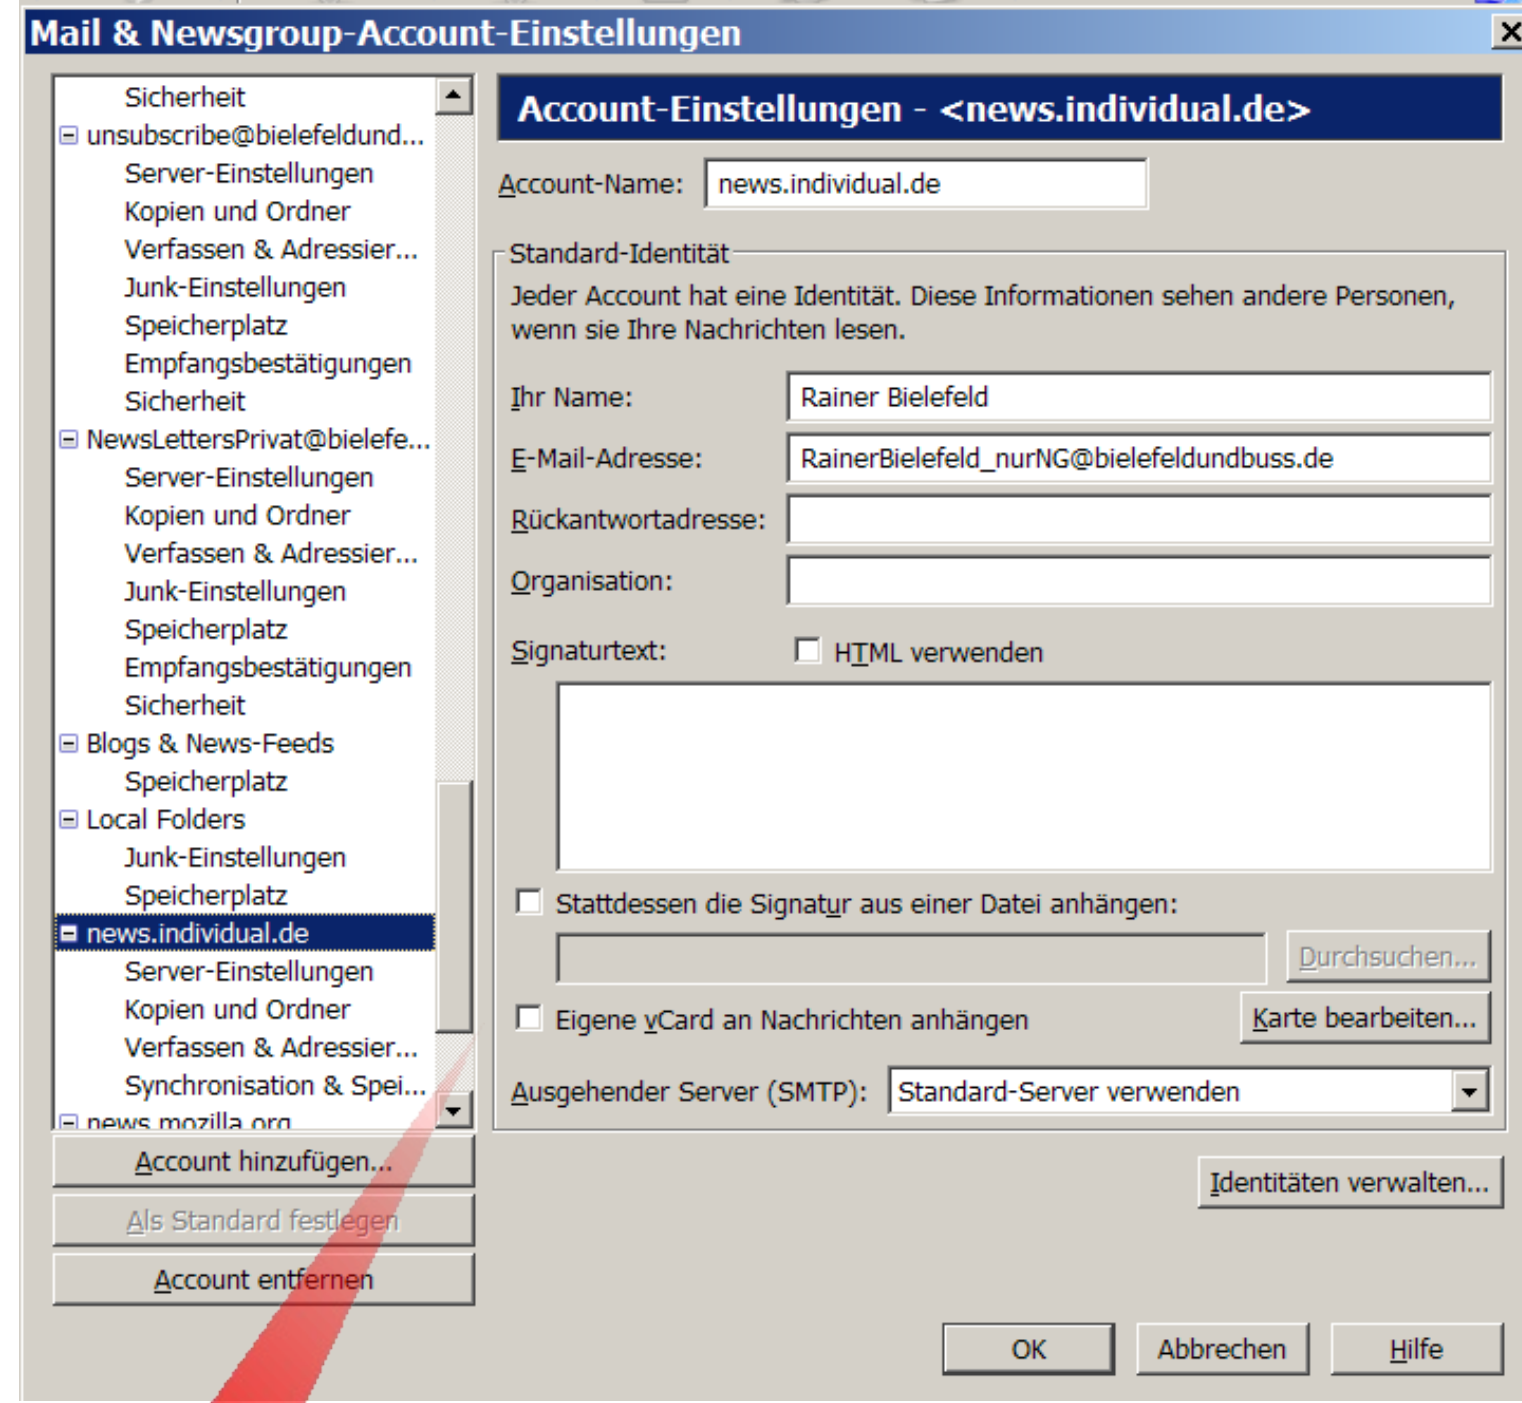

Does NOT work