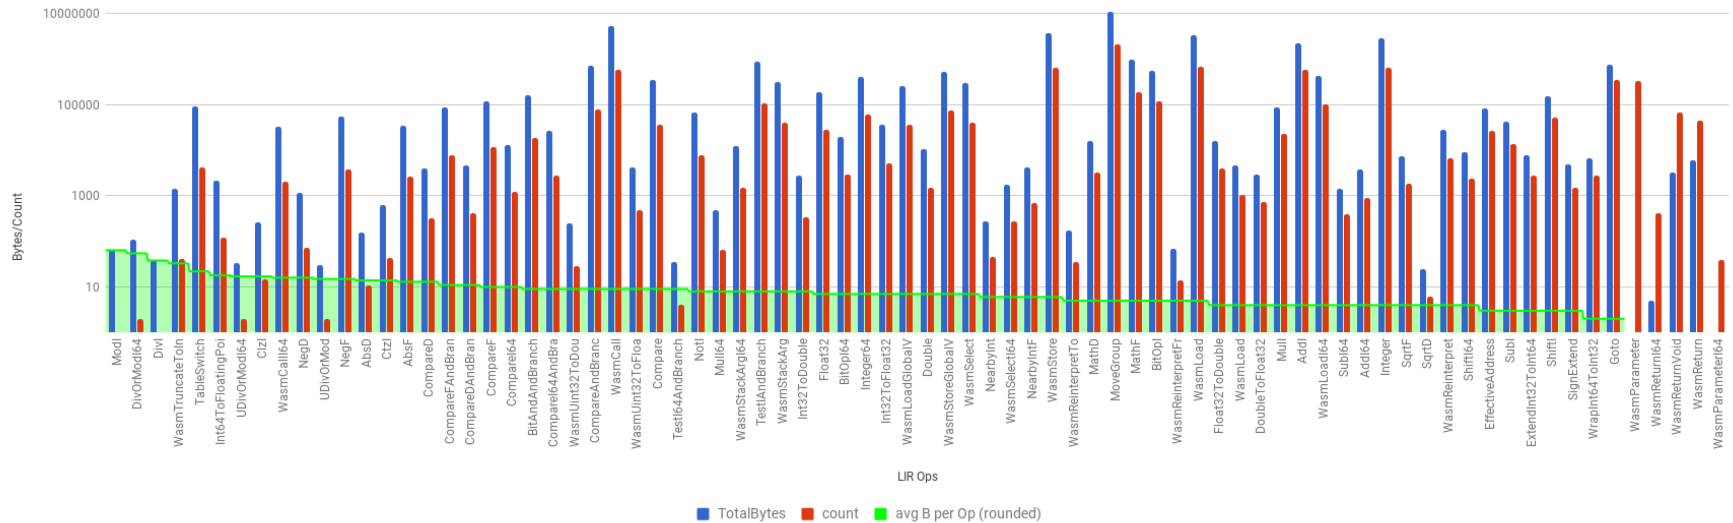

# WASM OpStats (LIR) - Ion

Epic ZenGarden

Op	TotalBytes	minBytes	maxBytes	count	avg B per Op (rounded)
Modl	64	NA	NA	1	64
DivOrModl64	109	53	53	2	55
Divl	38	NA	NA	1	38
WasmTruncateToInt64	1404	15	75	42	33
TableSwitch	92661	18	27	4157	22
Int64ToFloatingPoint	2145	8	48	119	18
UDivOrModl64	34	17	17	2	17
Ctzl	256	17	18	15	17
WasmCalll64	33518	5	67	2040	16
NegD	1136	16	16	71	16
UDivOrMod	30	15	15	2	15
NegF	55800	15	15	3720	15
AbsD	154	14	14	11	14
Ctzl	633	14	16	44	14
AbsF	35191	13	13	2707	13
CompareD	4080	10	23	318	13
CompareFAndBranch	85489	5	20	7929	11
CompareDAndBranch	4692	6	21	420	11
CompareF	118813	9	24	11848	10
Comparel64	13113	9	21	1250	10
BitAndAndBranch	163748	4	17	18585	9
Comparel64AndBranch	26825	5	19	2835	9
WasmUint32ToDouble	252	9	9	28	9
CompareAndBranch	701063	4	18	79175	9
WasmCall	5337532	5	69	578122	9
WasmUint32ToFloat32	4255	9	10	472	9
Compare	349915	8	16	36860	9
Testl64AndBranch	36	9	9	4	9
Notl	66127	8	11	7936	8
Mull64	495	3	14	64	8
WasmStackArgl64	12181	4	14	1532	8

TestAndBranch	880289	4	14	109793	8
WasmStackArg	309662	4	9	39894	8
Int32ToDouble	2745	8	10	341	8
Float32	187081	3	9	27841	7
BitOpI64	19348	3	13	2946	7
Integer64	404249	5	10	61554	7
Int32ToFloat32	36419	7	9	5163	7
WasmLoadGlobalVar	259359	6	9	37031	7
Double	10701	4	9	1496	7
WasmStoreGlobalVar	519539	6	7	74241	7
WasmSelect	293531	5	19	40254	7
NearbyInt	270	6	6	45	6
WasmSelectI64	1769	6	11	279	6
NearbyIntF	4141	6	7	690	6
WasmStore	3777486	4	12	646334	6
WasmReinterpretToI64	175	5	5	35	5
MathD	15924	4	10	3246	5
MoveGroup	11208682	2	285	2102632	5
MathF	968385	4	10	185453	5
BitOpI	550492	2	8	119376	5
WasmReinterpretFromI64	70	5	5	14	5
WasmLoad	3302140	3	10	682529	5
Float32ToDouble	16039	4	5	4004	4
WasmLoad	4553	4	9	1037	4
DoubleToFloat32	2892	4	5	720	4
Mull	89105	2	9	23502	4
AddI	2222513	2	8	571053	4
WasmLoadI64	440351	4	8	103092	4
SubI64	1421	3	13	390	4
AddI64	3791	3	13	908	4
Integer	2820390	2	6	650617	4