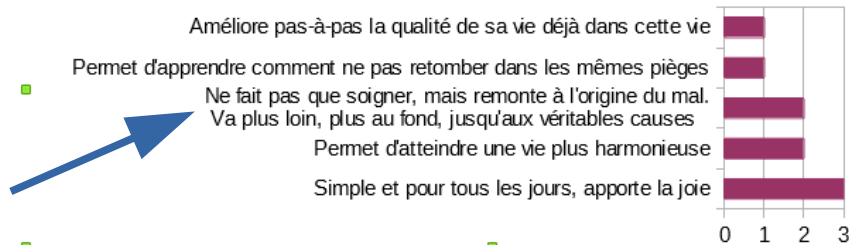

Big report LibreOffice 5.1.6.2

Line feed lost in label texts of imported graphics after modification or translation

Befor, see third column, was imported from Calc with a label text on 2 lines :

Der Einfluss auf das alltägliche Leben ist ebenfalls ein Einfluss auf die gesamte Gesellschaft. Eine

	Catégories	Valeurs Y
1	Simple et pour tous les jours, apporte la joie	3
2	Permet d'atteindre une vie plus harmonieuse	2
3	loin, plus au fond, jusqu'aux véritables causes	2
4	Permet d'apprendre comment ne pas retombe	1
5	Améliore pas-à-pas la qualité de sa vie déjà d	1

No symbol of the line feed in the cell of the data table dialog box. No icon to add one.

After any text modification in this text in the data table dialog box :

without line feeds the graph automatically shrinks. No way to recover the line feed or I have to redo all the graphic from start. Some graphics look worse...