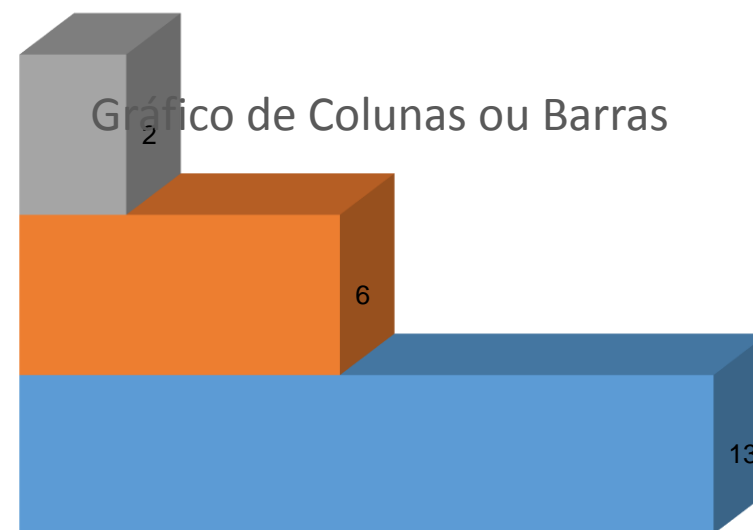

Pesquisa de preferência veicular

Equipe:
Carlos
Gilmar
Diane

Se você fosse comprar um carro que modelo escolheria?

| Sedan | Hatch | Cupe |
|-------|-------|------|
| 13 | 6 | 0 |

De acordo com os dados, a pesquisa indica que o modelo sedan foi o modelo de carro preferido pelas pessoas entrevistadas

Gráfico de Setores ou Pizza

■ Sedan ■ Hatch ■ Cupe

Gráfico de Colunas ou Barras

■ Cupe ■ Hatch ■ Sedan

- De acordo com os dados, a pesquisa indica que o modelo sedan foi o modelo de carro preferido pelas pessoas entrevistadas