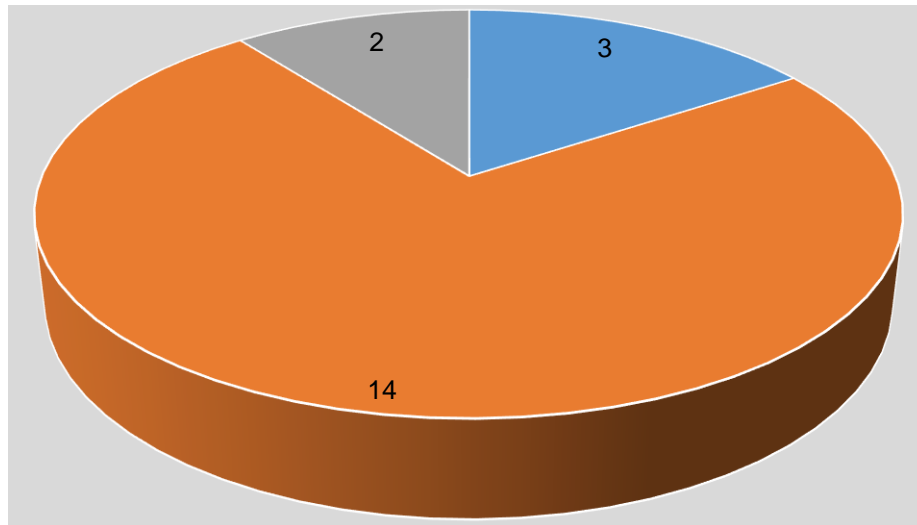

Qual a potencia do motor que mais lhe agrada?

1.0			1.6			2.0			
3			14			2			

Os dados indicam que a potencia média de 1.6 foi a escolhida pela maioria das pessoas entrevistadas.

Gráfico de Setores ou Pizza