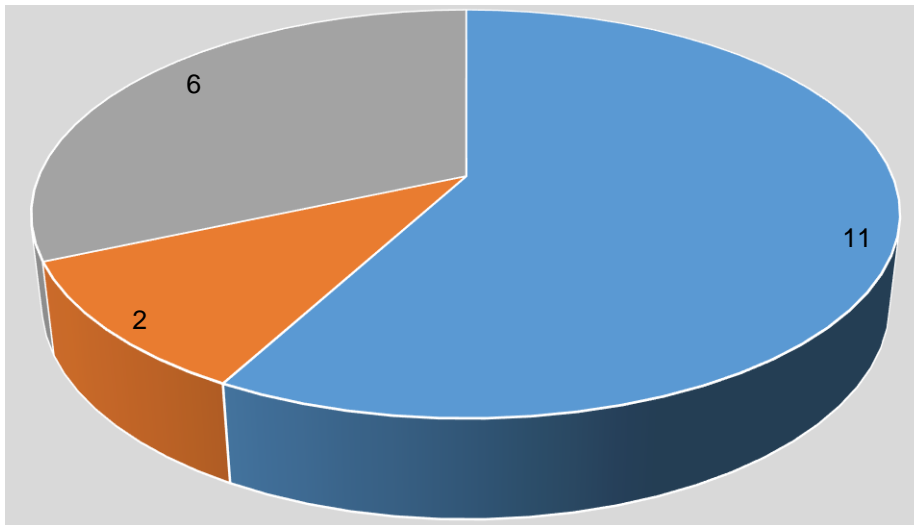

Gráfico de Setores ou Pizza

■ 1.0 ■ 1.6 ■ 2.0

Gráfico de Colunas ou Barras

■ 2.0 ■ 1.0 ■ 1.6

- Os dados indicam que a potencia média de 1.6 foi a escolhida pela maioria das pessoas entrevistadas.

Tipo de combustível

Gasolina

Alcool

Flex

11

2

6

O combustível escolhido que mais se adequa a maioria dos entrevistados foi a gasolina

Gráfico de Setores ou Pizza