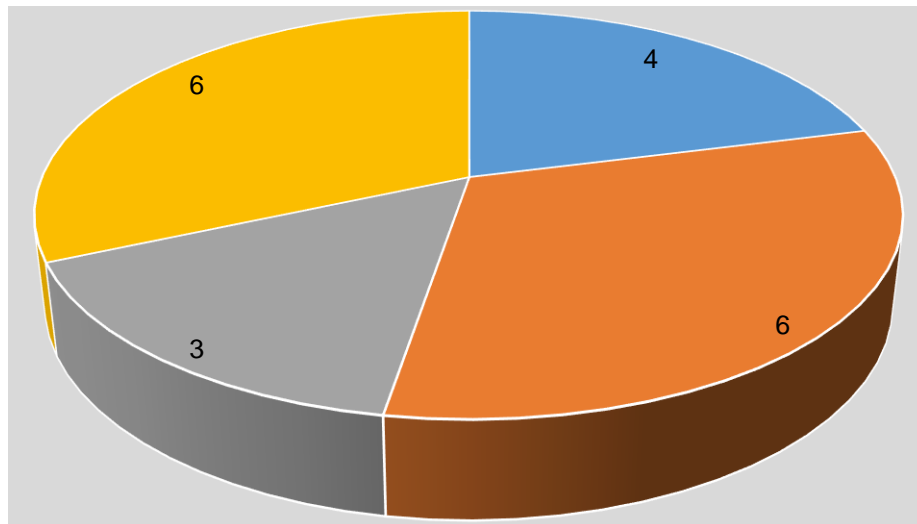

■ Gasolina ■ Alcool ■ Flex

Gráfico de Colunas ou Barras

■ Alcool ■ Flex ■ Gasolina

- O combustível escolhido que mais se adequa a maioria dos entrevistados foi a gasolina

Qual sua cor preferida para automóvel?

| | Branco | Prata | Preto | Vermelho | | |
|--|--------|-------|-------|----------|--|--|
| | 4 | 6 | 3 | 6 | | |

A cor de preferencia dos entrevistados para automóveis foi empate entre prata e vermelho.

Gráfico de Setores ou Pizza

■ Branco ■ Prata ■ Preto ■ Vermelho

Gráfico de Colunas ou Barras

■ Preto ■ Branco ■ Vermelho ■ Prata

- A cor de preferencia dos entrevistados para automóveis foi empate entre prata e vermelho.