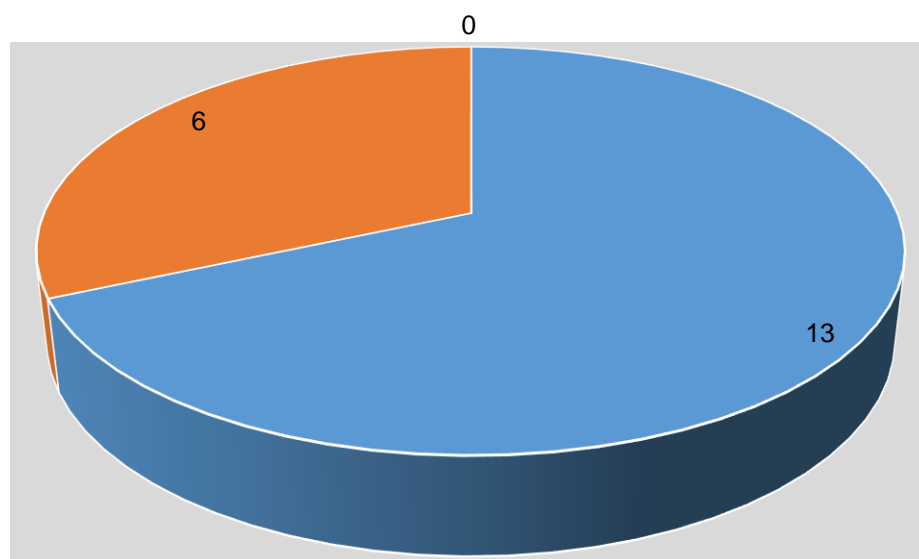

Pesquisa de preferência veicular

Equipe:
Carlos
Gilmar
Diane

Se você fosse comprar um carro que modelo escolheria?

| Sedan | Hatch | Cupe |
|-------|-------|------|
| 13 | 6 | 0 |

De acordo com os dados, a pesquisa indica que o modelo sedan foi o modelo de carro preferido pelas pessoas entrevistadas

Gráfico de Setores ou Pizza

■ Sedan ■ Hatch ■ Cupe

Gráfico de Colunas ou Barras

■ Cupe ■ Hatch ■ Sedan

- De acordo com os dados, a pesquisa indica que o modelo sedan foi o modelo de carro preferido pelas pessoas entrevistadas

Gráfico de Setores ou Pizza

■ Branco ■ Prata ■ Preto ■ Vermelho

Gráfico de Colunas ou Barras

■ Preto ■ Branco ■ Vermelho ■ Prata

- A cor de preferencia dos entrevistados para automóveis foi empate entre prata e vermelho.