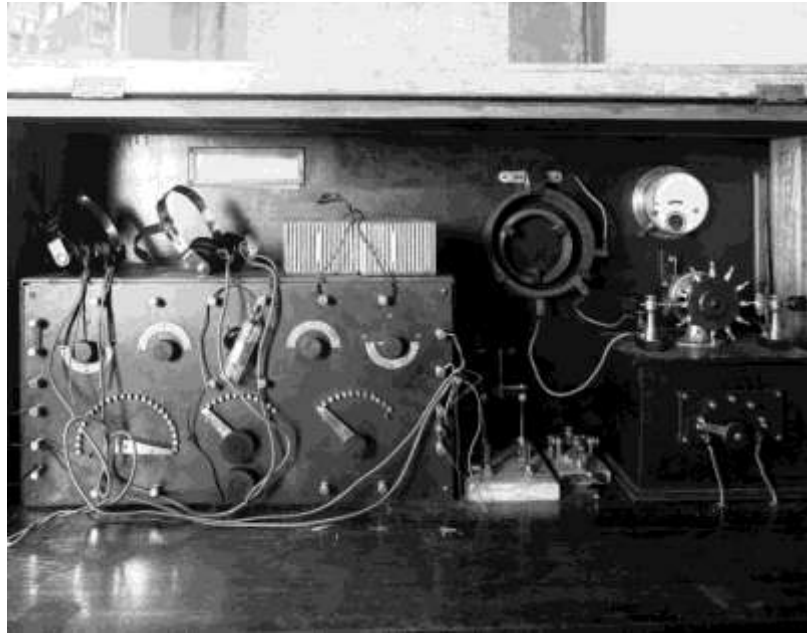

The WA1KPD Old Tyme Radio Calendar

October

2012

<i>Sun</i>	<i>Mon</i>	<i>Tue</i>	<i>Wed</i>	<i>Thu</i>	<i>Fri</i>	<i>Sat</i>
	1	2	3	4	5	6
7	8	9	10	11	12	13
14	15	16	17	18	19	20
21	22	23	24	25	26	27
28	29	30	31