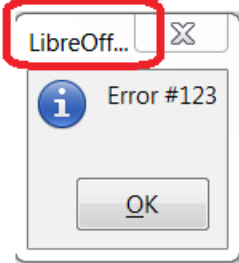

```
1 REM ***** BASIC *****
2
3 Sub Main
4   MsgBox("Error #123", 64, "LibreOffice " & GetSolarVersion)
5   InputBox("Enter Data:", "TITLE", "ABCDEFGHIJKLMNOPQRSTUVWXYZ")
6 End Sub
7
```

LibreOffice 6.1.3.2