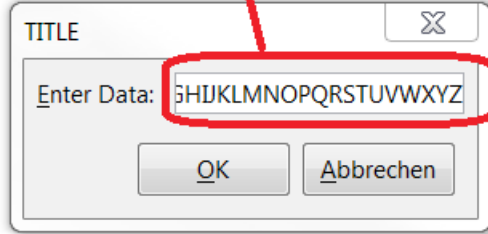

```
1 REM ***** BASIC *****
2
3 Sub Main
4   MsgBox("Error #123", 64, "LibreOffice " & GetSolarVersion)
5   InputBox("Enter Data:", "TITLE", "ABCDEFGHIJKLMNOPQRSTUVWXYZ")
6 End Sub
7
```

LibreOffice 6.1.3.2