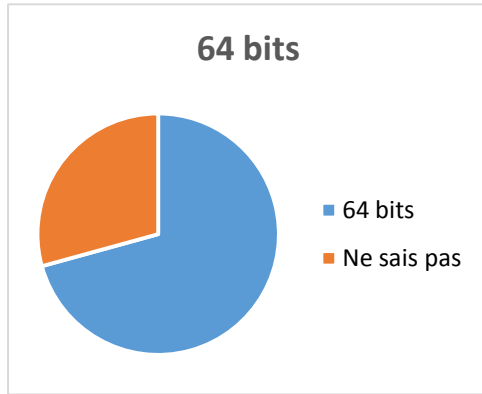

2 026 684 connexions

64 bits nb connexions

64 bits 1 433 439

Ne sais pas 593 245

plorer
rowser

Browser details