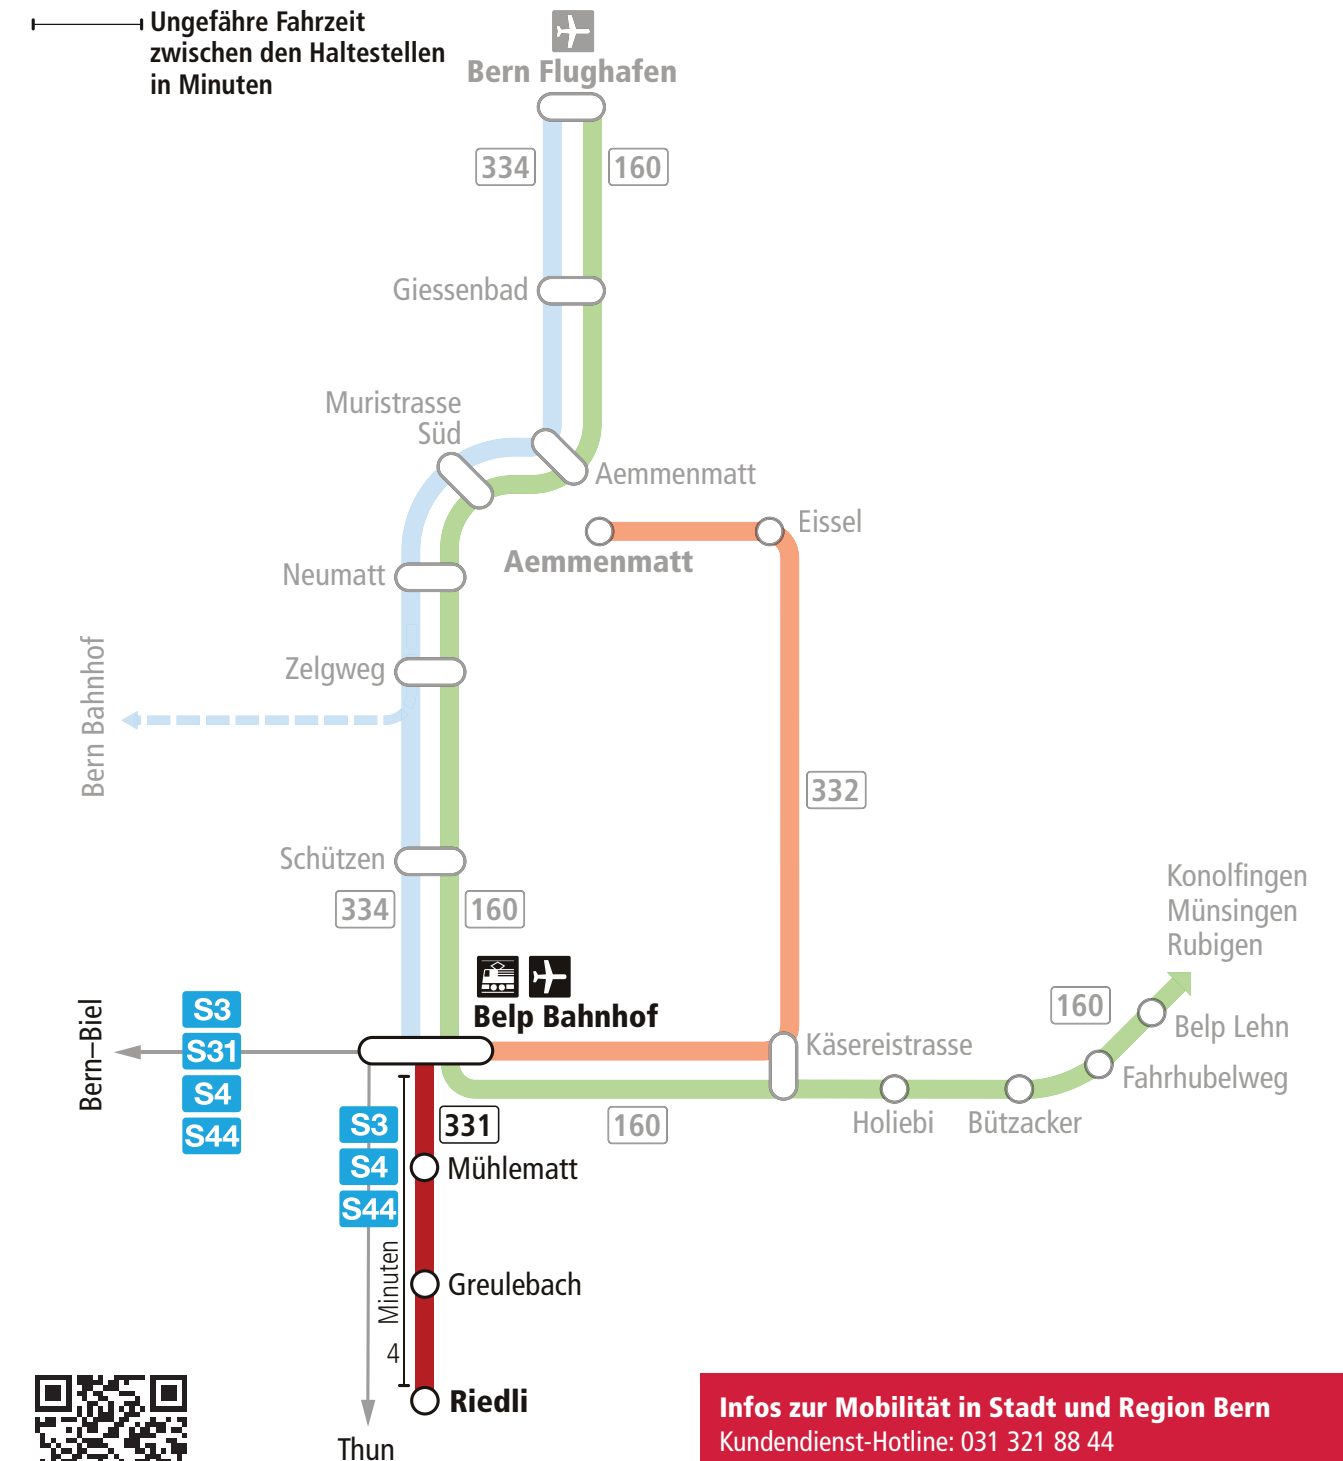

Linie 331

Belp Bahnhof – Belp Riedli
Belp Riedli – Belp Bahnhof

Abfahrten ab Belp Bahnhof ►►► Belp Riedli

Gültig bis 10. Dezember 2016

| | Montag–Freitag | Samstag |
|-----|----------------|---------|
| 5h | 54 | |
| 6h | 24 54 | 24 42 |
| 7h | 24 54 | 24 42 |
| 8h | 25 55 | 25 42 |
| 9h | 25 55 | 25 42 |
| 10h | 25 55 | 25 42 |
| 11h | 25 55 | 25 42 |
| 12h | 25 55 | 25 42 |
| 13h | 25 55 | 25 42 |
| 14h | 25 55 | 25 42 |
| 15h | 25 57 | 25 42 |
| 16h | 27 57 | 27 42 |
| 17h | 27 57 | 27 42 |
| 18h | 27 57 | |
| 19h | 27 | |
| 20h | | |
| 21h | | |
| 22h | | |
| 23h | | |
| 0h | | |

Alles Niederflerbusse (ohne Gew hr) &

F r Anschl sse und Einhaltung der Abfahrtszeiten besteht keine Gew hr

Feiertage:

1. und 2. Januar, Karfreitag, Ostermontag, Auffahrt, Pfingstmontag, 1. August, 25. und 26. Dezember.