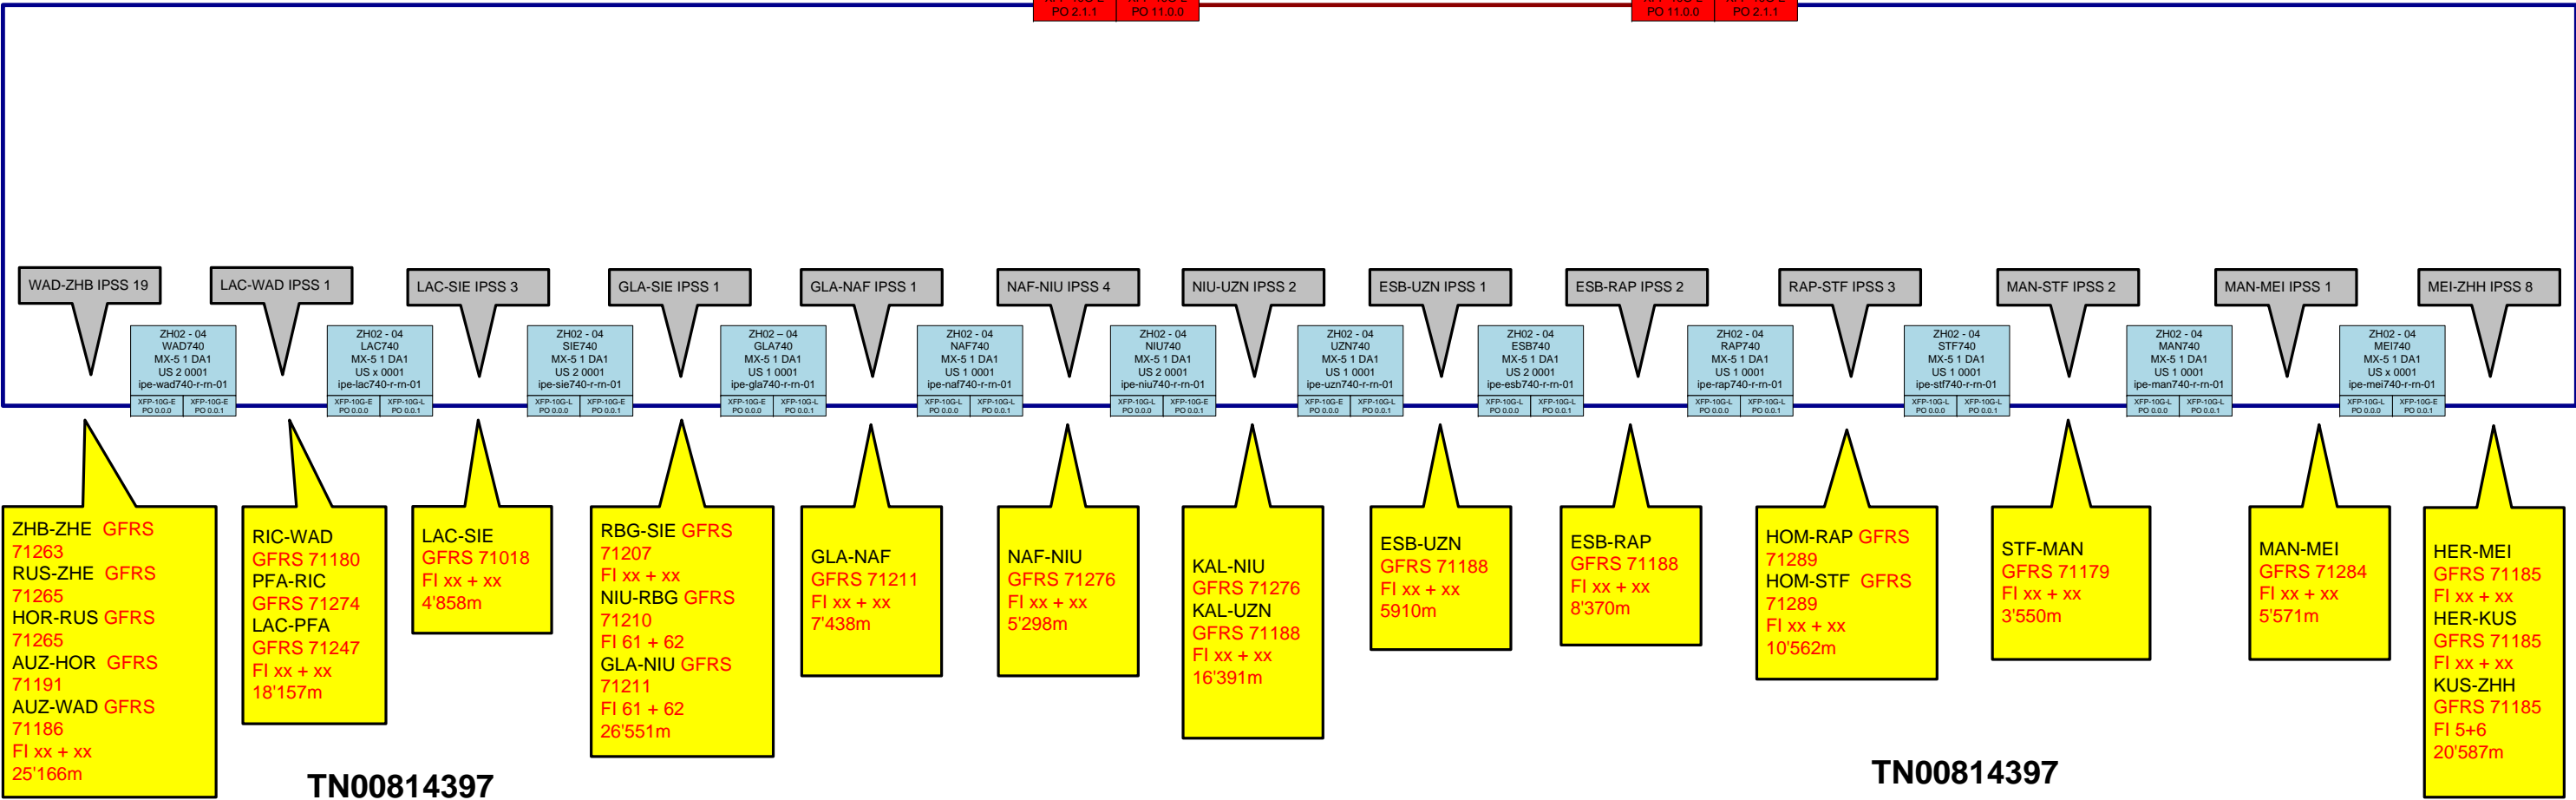

**GP 933553**

**RAMP EDGE PRIM.**  
 ZHB790  
 MX-960 1 DB2  
 US 6 0002  
 ipe-zhb790-r-en-02  
 XFP-10G-E PO 2.1.1 XFP-10G-L PO 11.0.0

**RAMP EDGE SEC.**  
 ZHH790  
 MX-960 1 DB2  
 US 1 0004  
 ipe-zhh790-r-en-02  
 XFP-10G-L PO 11.0.0 XFP-10G-E PO 2.1.1

**ZHB-ZHE GFRS**  
 71263  
**RUS-ZHE GFRS**  
 71265  
**HOR-RUS GFRS**  
 71265  
**AUZ-HOR GFRS**  
 71191  
**AUZ-WAD GFRS**  
 71186  
 FI xx + xx  
 25'166m

**RIC-WAD GFRS**  
 71180  
**PFA-RIC GFRS**  
 71274  
**LAC-PFA GFRS**  
 71247  
 FI xx + xx  
 18'157m

**LAC-SIE GFRS**  
 71018  
 FI xx + xx  
 4'858m

**RBG-SIE GFRS**  
 71207  
 FI xx + xx  
**NIU-RBG GFRS**  
 71210  
 FI 61 + 62  
**GLA-NIU GFRS**  
 71211  
 FI 61 + 62  
 26'551m

**GLA-NAF GFRS**  
 71211  
 FI xx + xx  
 7'438m

**TN00814397**

**TN00814397**

Mit FI xx bezeichnete Kabel verfügen über genügend freie Fasern und können belegt werden.

1532461	Wädenswil/WAD-Zürich/ZHB IPSS 19
1532484	Lachen SZ/LAC-Wädenswil/WAD IPSS 1
1532499	Lachen SZ/LAC-Siebnen/SIE IPSS 3
1532504	Glarus/GLA-Siebnen/SIE IPSS 1
1532535	Glarus/GLA-Näfels/NAF IPSS 1
1532536	Näfels/NAF-Niederurnen/NIU IPSS 4
1532547	Niederurnen/NIU-Uznach/UZN IPSS 2
1532553	Eschenbach SG/ESB-Uznach/UZN IPSS 1
1532559	Eschenbach SG/ESB-Rapperswil SG/RAP IPSS 2
1532563	Rapperswil SG/RAP-Stäfa/STF IPSS 3
1532582	Männedorf/MAN-Stäfa/STF IPSS 2
1532586	Männedorf/MAN-Meilen/MEI IPSS 1
1532590	Meilen/MEI-Zürich/ZHH IPSS 8