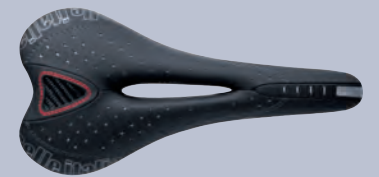

selle ITALIA

75⁹⁹

12 C2 Gel Flow.

Bezug aus atmungsaktivem Vollnarbenleder und Einlage aus Silikon-Gel mit unterschiedlichen Stärken für hohen Sitzkomfort, Gewicht: 260 g [1602640171]