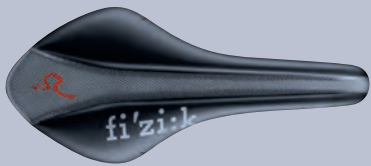

fi'zi:k

129⁹⁹

1 Arione VS X K:iium Snake.

Extra flaches und breites Profil sowie ausgezeichnete Polsterung, das Versus Channel Design (längliche Vertiefung) verringert den Druck auf die Nerven, Arterien und die Prostata, Gewicht: 239 g [1602610261]