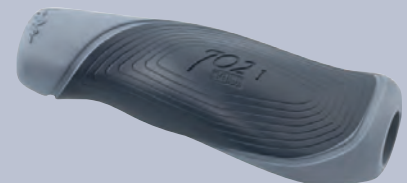

10 702 Ergogriff.
Innen harte Gummimischung, außen weiche Gummimischung und ergonomisch geformt, Größe: S, M, L [1602150121]

16⁹⁹