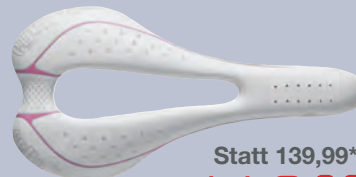

selle ITALIA

Statt 139,99**

119⁹⁹

11 SLR Lady Flow S3.

ID-Match: S3, Gestell: TI 316 Tube 7 mm, Obermaterial: Lorica, Farbe: weiß, Gewicht: 185 g [1602620074]