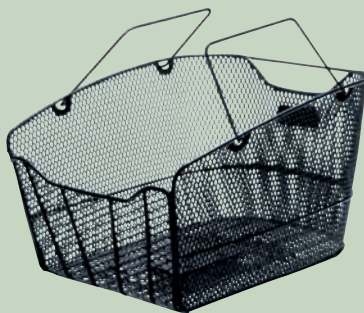

RIXEN KAUL

KLICK FIX

1 Weidenkorb.
Lenkerkorb für KlickFix Adapter,
Maße 40x30x31 cm [1608580092]

44⁹⁹

2 Mini Korb.
Feinmaschiger Lenkerkorb für Klick
Fix System, Maße 29x20x19 cm,
Volumen: 10 Liter
[1608580098]

24⁹⁹

3 Uni Klick-Fix Korb.
Zusammenlegbar, aus robustem Gewe-
be mit Bodenverstärkung und breiten
Tragegurten, Größe: 38x25x29 cm,
Volumen: 24 Liter [1608580017]

19⁹⁹

4 Klick Fix Korb City Max.
Gepäckträger-Korb mit extra
großem Volumen (27 Liter) und
schmäler Bauform. Größe:
23x22,5x36 cm [1608580020]