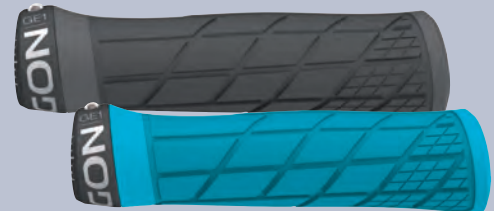

7 GE1.
Entwickelt für die abfahrtsorientierten Anforderungen von Enduro-Mountainbikern, für breite Riserbar-Lenker [1602150168]

34⁹⁹