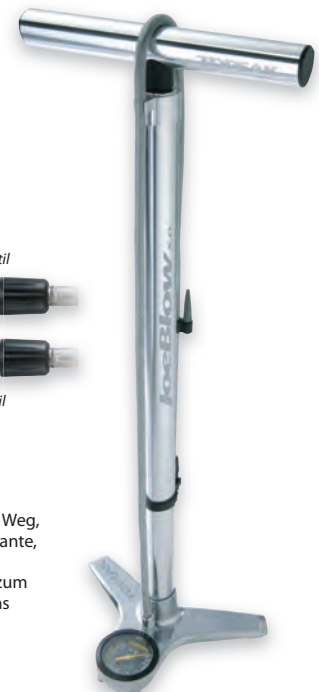

€ 124,99 [1606510094]

Schrader Ventil

Presta Ventil

SkyBar MTB Lenker BHB-06

- Aluminium, schwarz
- Lenker-Ø: 25.4 mm, 31.8 mm (OS)
- Breite: 660 mm
- Höhe: 35 mm, Biegung: 10 Grad
- Gewicht: 291 g, 340 g (OS)