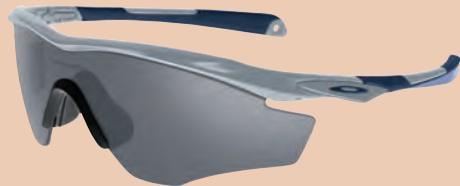

1 Rucksack Grafter 12. 79,99 Extrem widerstandsfähiger Bikerucksack, stabiles ergonomisches Chassis, Beinprotektoren-Befestigungssystem, Kompressionsgurte, Werkzeugfach, Volumen: 12 Liter [1609050242] **2 Helm Hex. 109,99** Inmold Technologie, ergonomische Größenanpassung, Belüftungsöffnungen: 21, Gewicht: 295 g, Gr. 55-63 [1609270379] **3 Schuh Team Boa. 179,99** Glasfaserverstärkte Nylon-Außensohle, anpassbare Einlegesohle, Steifigkeitsindex 8/10, Gr. 41-47, Gewicht: 340 g [3601210202] **4 Sonnenbrille M2. 149,99** Diese Sportbrille ist die neueste Weiterentwicklung der legendären Oakley M Frame. Fließende Konturen und elegante Linien verleihen ihr ein rasantes Aussehen. Ihr flaches Bügeldesign passt hervorragend unter Helme und sitzt durch rutschhemmende Unobtainium®-Bügelenden fest am Kopf. 100% UV-Schutz und unerreichter Aufprallschutz sind dabei selbstverständlich [1009411365]

4
149,99