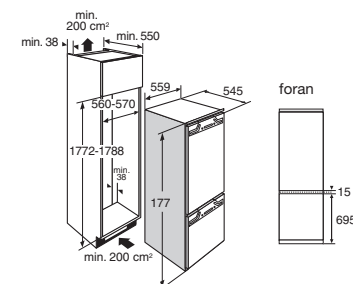

Tekniske specifikationer

- egnet til omgivelsestemperatur: SN-T (10-43°C)
- energiforbrug: 233 kWh/år
- støjniveau: 39 dB(A)
- tilslutningsbelastning: 136 W

KD80178BD Kr. 13.900,-