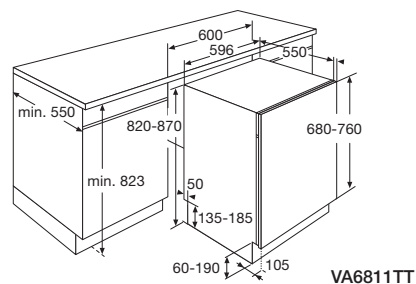

Tekniske specifikationer

- indstillelig dørvægt fortil
- bagfødder kan indstilles forfra
- kan indbygges i øjehøjde
- tilslutningsbelastning: 1,70 kW

Leveres fra 1. marts 2014

VA6811TT Rustfrit stål Kr. 13.900,-
VA9811TT Rustfrit stål Kr. 14.400,-

VA6811TT