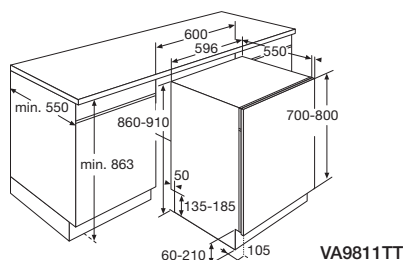

Fuldt integreret opvaskemaskine XXL (60 cm)

VA6811TT Rustfrit stål
VA9811TT Rustfrit stål

Model

- 16 kuverter
- energimærkning: A++
- vandforbrug: 9,9 liter
- energiforbrug: 1,1 kWh
- støjniveau (IEC60704-3): 41 dB(A)

Programmer og funktioner

- 14 programmer omfatter 2 programmer til halvfuld maskine: automatisk 55-65 °C, intensiv 55 °C, normal 60 °C, daglig 60 °C, kort 30 °C, ekstra kort 30 °C, skrøbeligt porcelæn (delikat) 40 °C, termoelektrisk 55 °C, tid 65 °C maks., underkurv 55 °C, overkurv 55 °C, blandet opvask 55 °C, afskylning, afskylning og tørring
- justering af temperatur og tørretid
- reduktion af varighed
- turbo tørresystem
- automatisk multi-tablet funktion

Betjening

- rustfrit stål betjeningspanel med touch control
- programmerbar start: 1-24 timer
- indikator for salt/afspændingsmiddel

Indvendig

- mørkegrå kurve
- flytbar bestikkurv med høj hank
- overkurv med håndtag (med ATAG-logo på et rustfrit stål skilt), kophylde, vinglashylde og knivholder
- underkurv med håndtag, nedklapbare tallerkenrække og forstøtte til tallerkenrække (bruges til tallerkner $\varnothing > 25$ cm)
- knivkurv, der kan lukkes, øverst i maskinen
- unik mellemkurv med håndtag (3 kuverter ekstra)
- indvendigt lys

Sikkerhed

- børnesikring
- aqua Safe system / pex slange
- overløbssikring

Funktioner

- 3 styrkezonener
- program indikator med LED-lys i 3 farver på gulvet angiver opvaskeprogrammets status
- lydssignal ved programafslutning
- selvrensende filtre
- vandføler, du bruger aldrig mere vand end nødvendigt

Tekniske specifikationer

- indstillelig dørvægt fortil
- bagfødder kan indstilles forfra
- kan indbygges i øjehøjde
- tilslutningsbelastning: 1,70 kW

Leveres fra 1. marts 2014