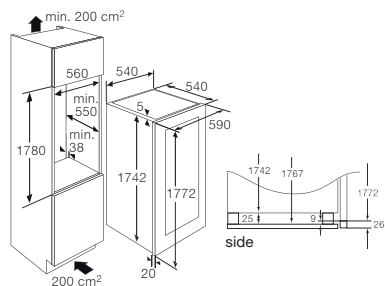

MAGNA

Integreret køle- frysekombination (178 cm)

KD80178BD

Model

- energimærkning: A++
- total netto indhold: 262 liter
- dør-på-dør samlesystem
- klar LED skabsbelysning

Køledel

- netto indhold: 199 liter
- automatisk afrimningssystem
- Kold strømning: giver en optimal temperaturfordeling i køleskabet
- Hurtig nedkøling
- Feriestand: køledelen slukkes
- 5 transparente, flytbare dørhylder med kanter i rustfrit stål, bl.a. smør- og ostehylde med låg
- 1 flaskeholder
- 5 luksushylder af sikkerhedsglas med kanter i rustfrit stål, hvoraf 4 kan indstilles i højden
- 2 transparente grøntsagsskuffer
- Klimaanelæg