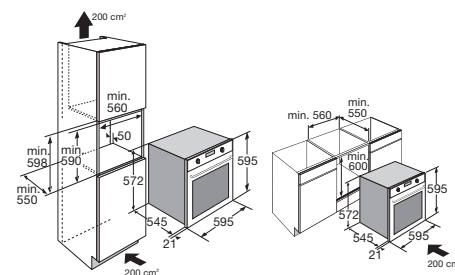

Tekniske specifikationer

- tilslutningsbelastning 3,65 kW

DX6411H Rustfrit stål Kr. 13.300,-
DX6492H Graphite black Kr. 14.300,-

* Med fuldt udtrækkelig telescopic guidance system