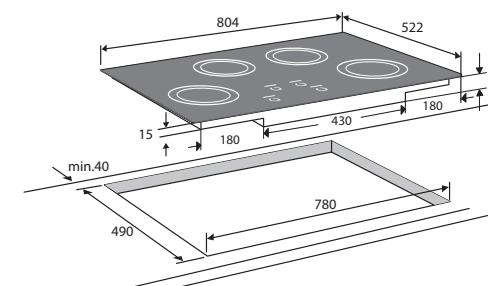

Tekniske specifikationer

- indbygningdybde: 43 mm
- 2-faset forbindelse
- tilslutningsbelastning: 7,40 kW

HI8272S Mat sort Kr. 15.900,-