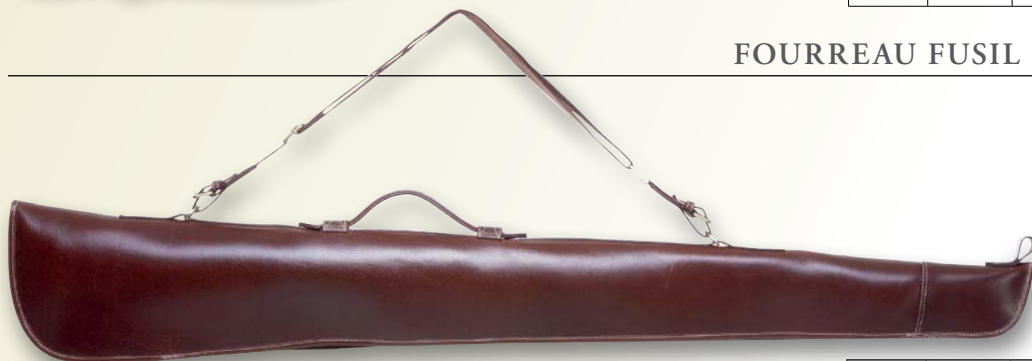

FOURREAU FUSIL DOUBLÉ LAINE

Cuir véritable

Code style	Code tissus	Code coul.	Réf.	Prix TTC €
FOH7	0490	0846	FOH704900846	489

BERETTA