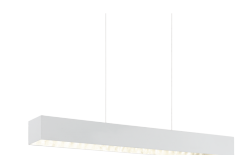

LED, 7X4,76W

L 1090, H 1100
Verpackung: H 167, W 1167, L 123

9002759911171

LEDincl.
LED**93345 COLLADA****Hängeleuchte; Stahl, weiss, silber**

LED, 2X6W (2X12 LED)

L 680, B 60, H 1100

9002759933456

LEDincl.
LED