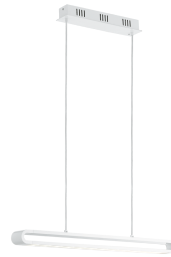

90929 CARDITO**Hängeleuchte; Alu, Stahl, chrom / Glas, Kristall, klar**

LED-STRIP, 6X6W (6X12 LED)

L 1000, B 80, H 1100
Verpackung: H 213, W 1068, L 134

9002759909291

LEDincl.
LED**93006 PERILLO****Hängeleuchte; Stahl, Alu, weiss / Kunststoff, weiss**

LED, 24W | LED-RGB, 7W

L 785, B 80, H 1100
Verpackung: H 170, W 815, L 95

9002759930066

LEDincl.
LED**92795 ARMEDO****Hängeleuchte; Kunststoff, Alu, chrom / Kunststoff, weiss**

LED, 30W

L 830, B 80, H 1100
Verpackung: H 95, W 870, L 90

9002759927950

LEDincl.
LED**93339 FORNES****Hängeleuchte; Stahl, silber, weiss**

LED, 4X6W (4X12 LED)

L 970, B 85, H 1100

9002759933395

LEDincl.
LED**93341 FORNES****Hängeleuchte; Stahl, gold, weiss**

LED, 4X6W (4X12 LED)