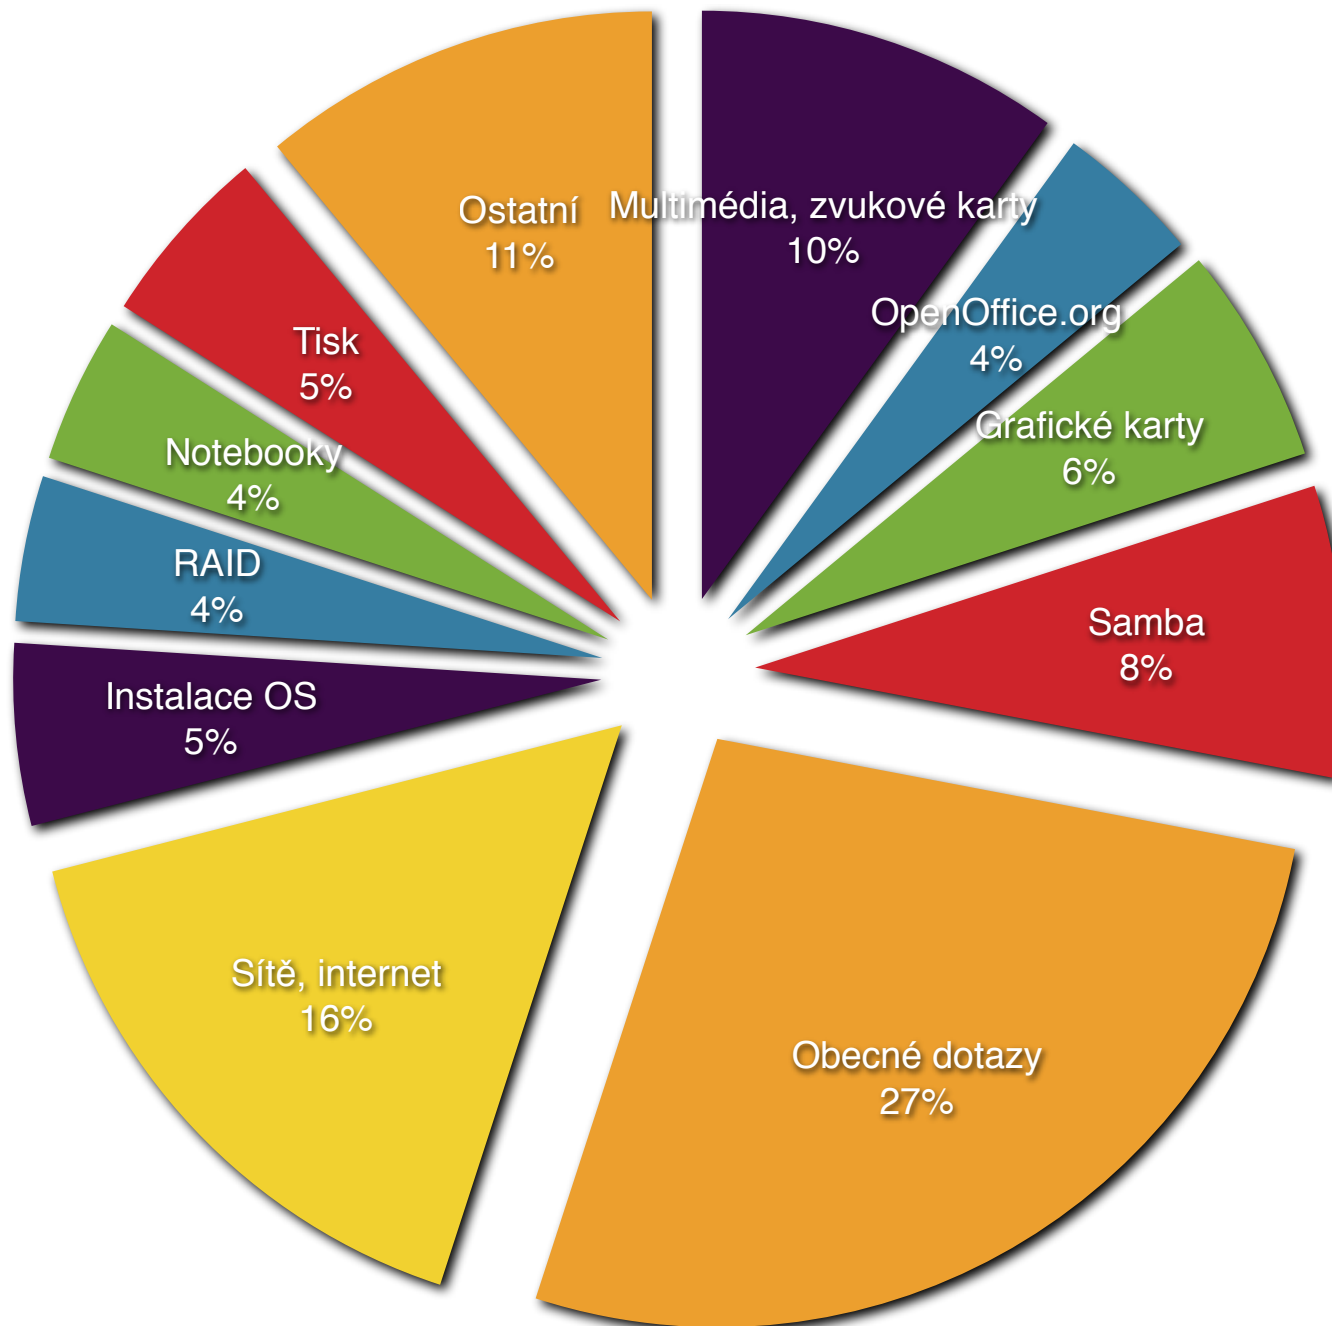

# Dotazy na technickou podporu SUSE LINUX

blue.point Solutions, s. r. o.

- Multimédia, zvukové karty
- OpenOffice.org
- Grafické karty
- Samba
- Obecné dotazy
- Sítě, internet
- Instalace OS
- RAID
- Notebooky
- Tisk
- Ostatní